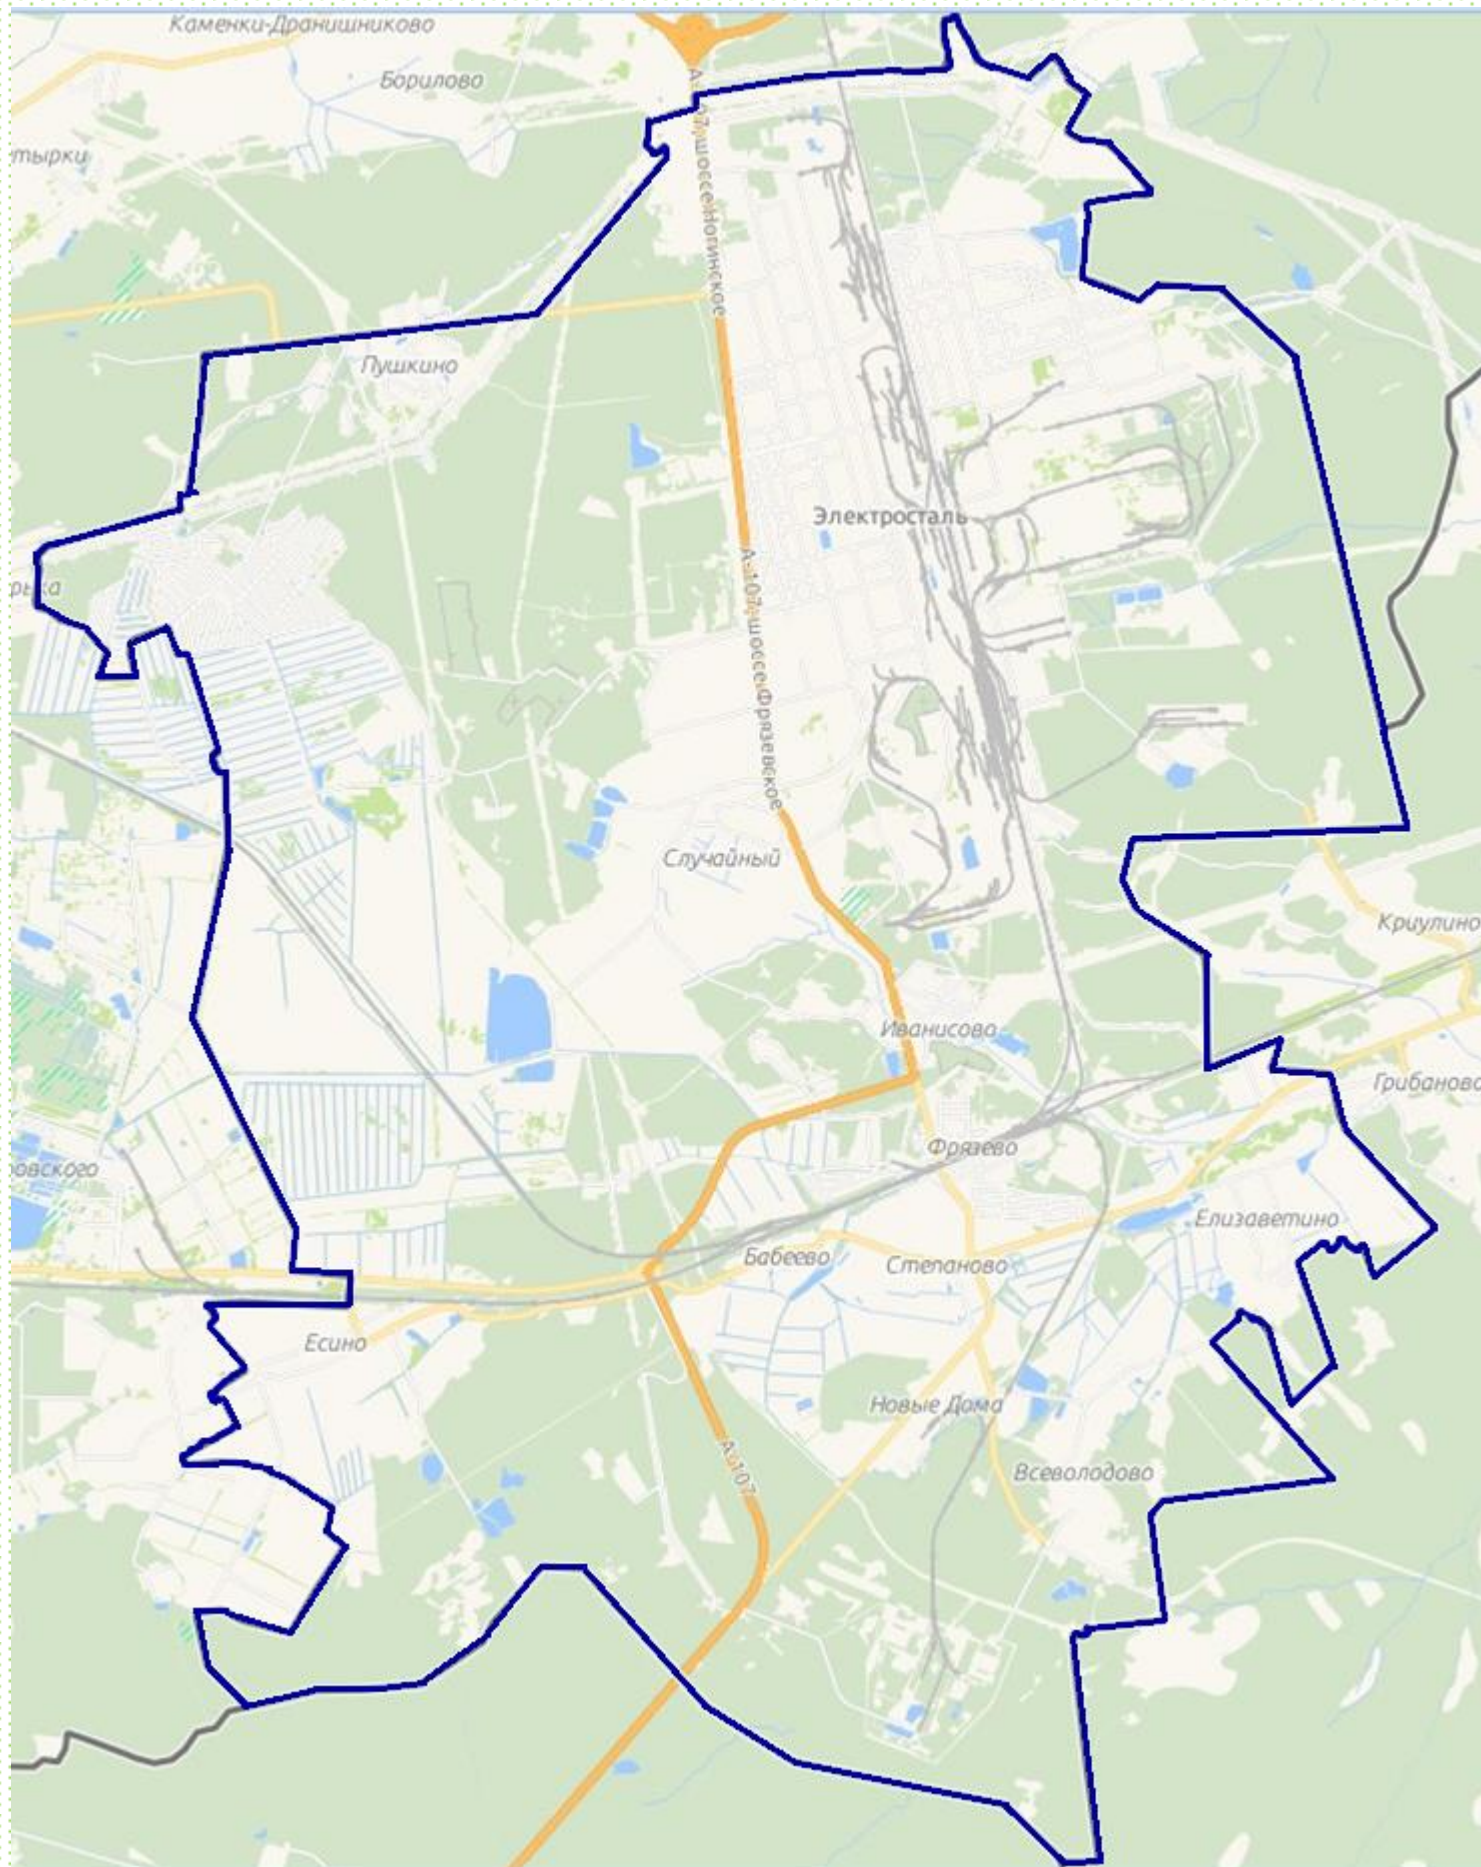

## **Схема размещения рекламных конструкций на территории городского округ Электросталь Московской области**

**Согласована:**

Главное управление  
по информационной политике  
Московской области

«\_\_\_» \_\_\_\_\_ 2019 года