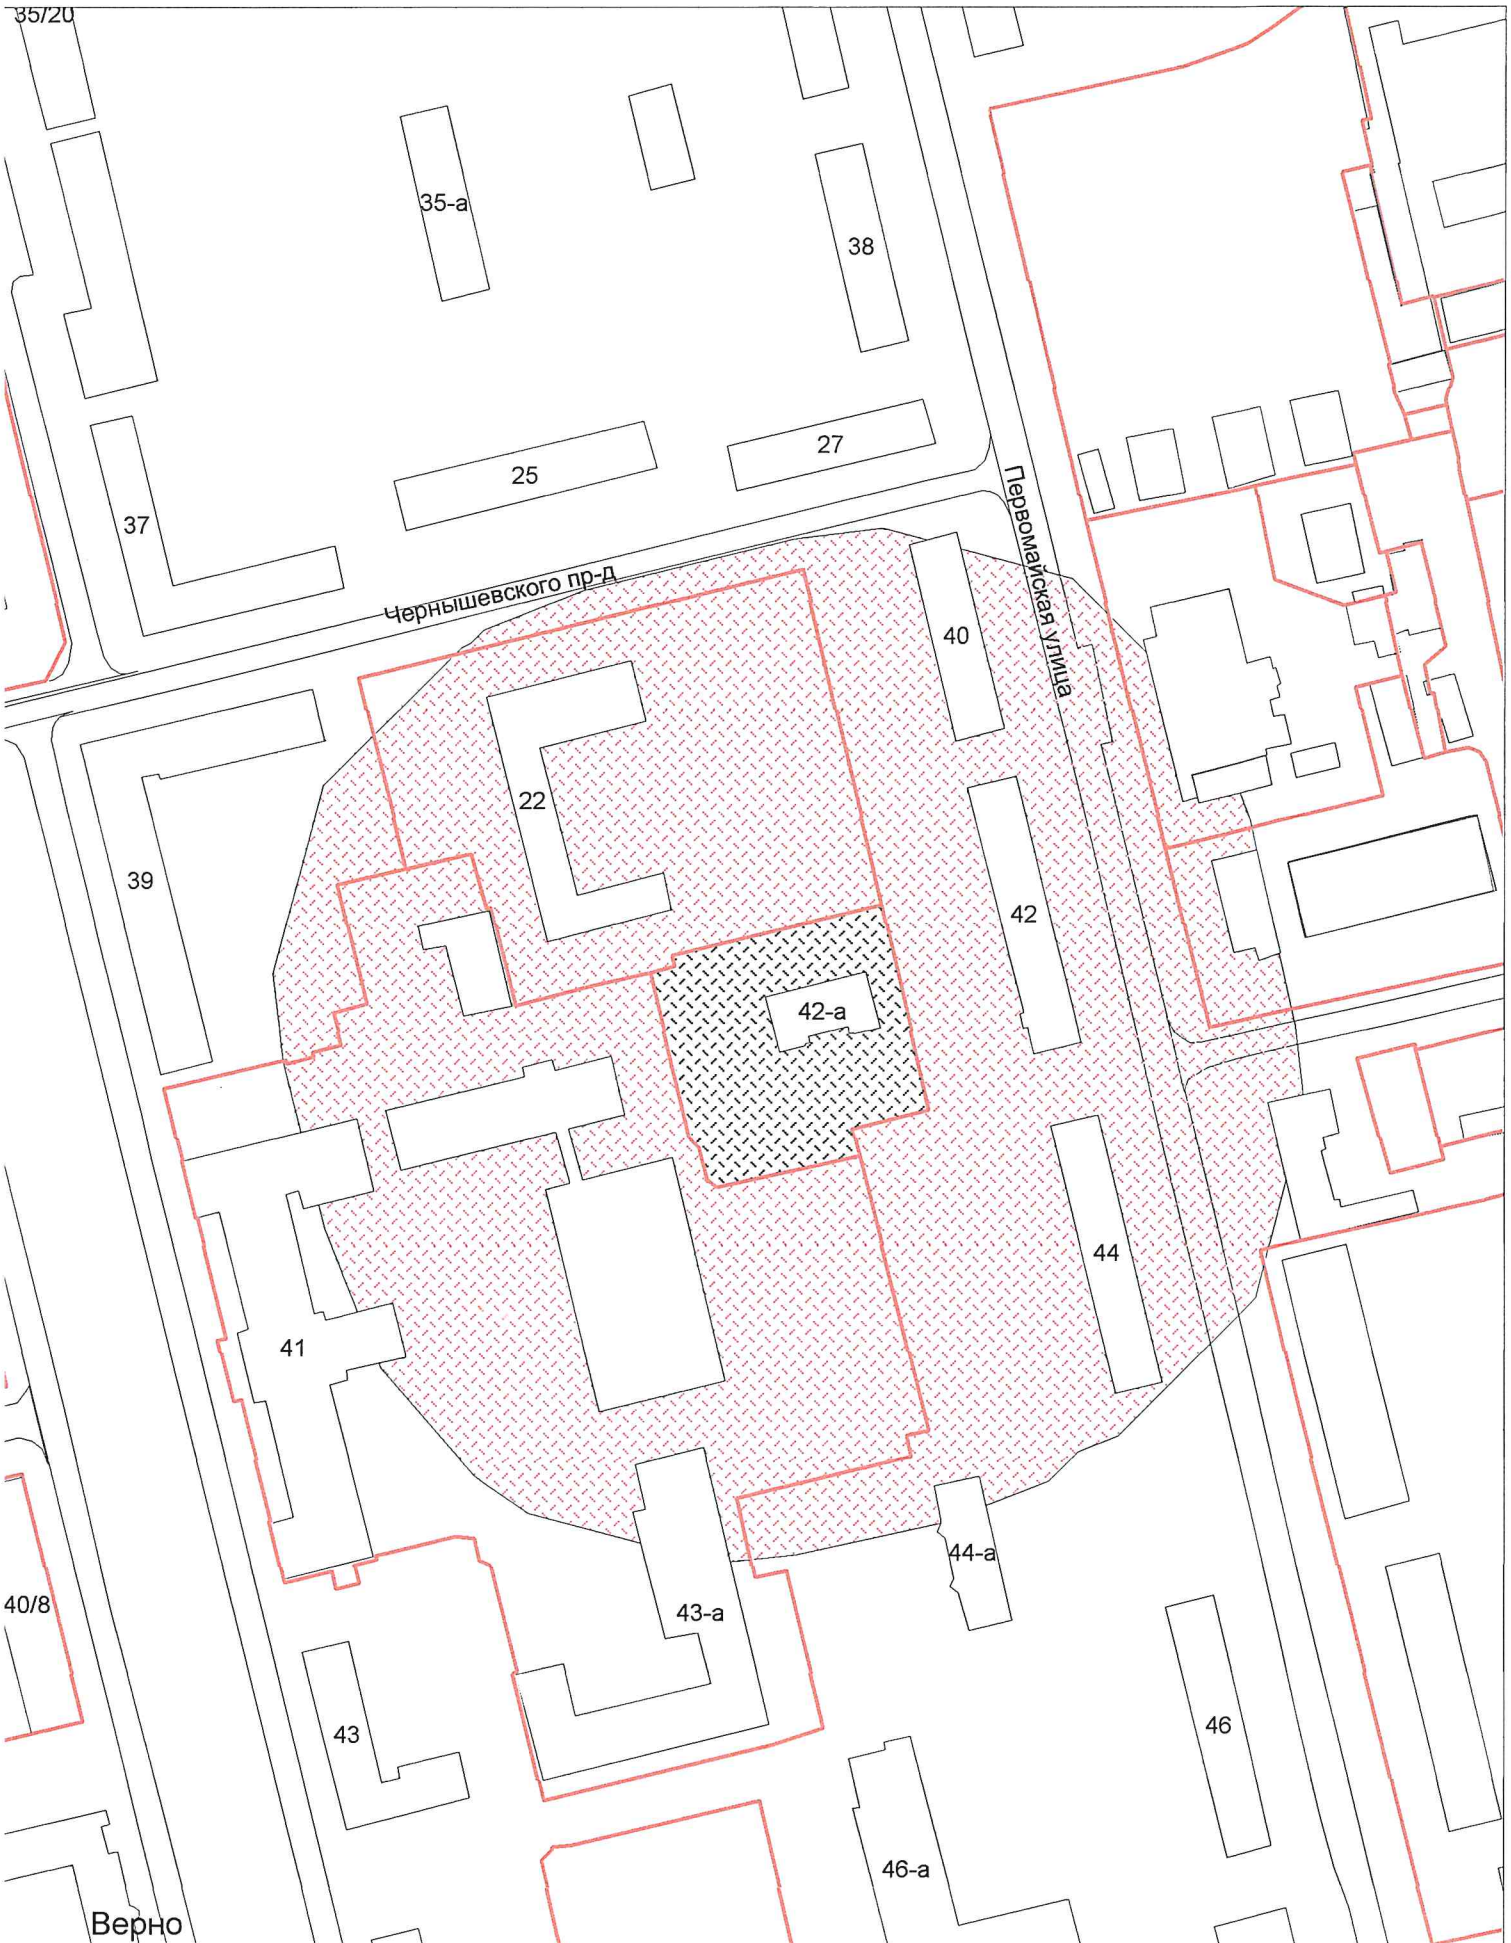

г.о. Электросталь
Схема границ прилегающих территорий для МДОУ "Детский сад №45
общеразвивающего вида"
ул. Первомайская, д. 42а
Масштаб 1:2000

Верно
Начальник УАиГ

Д.В. Булатов