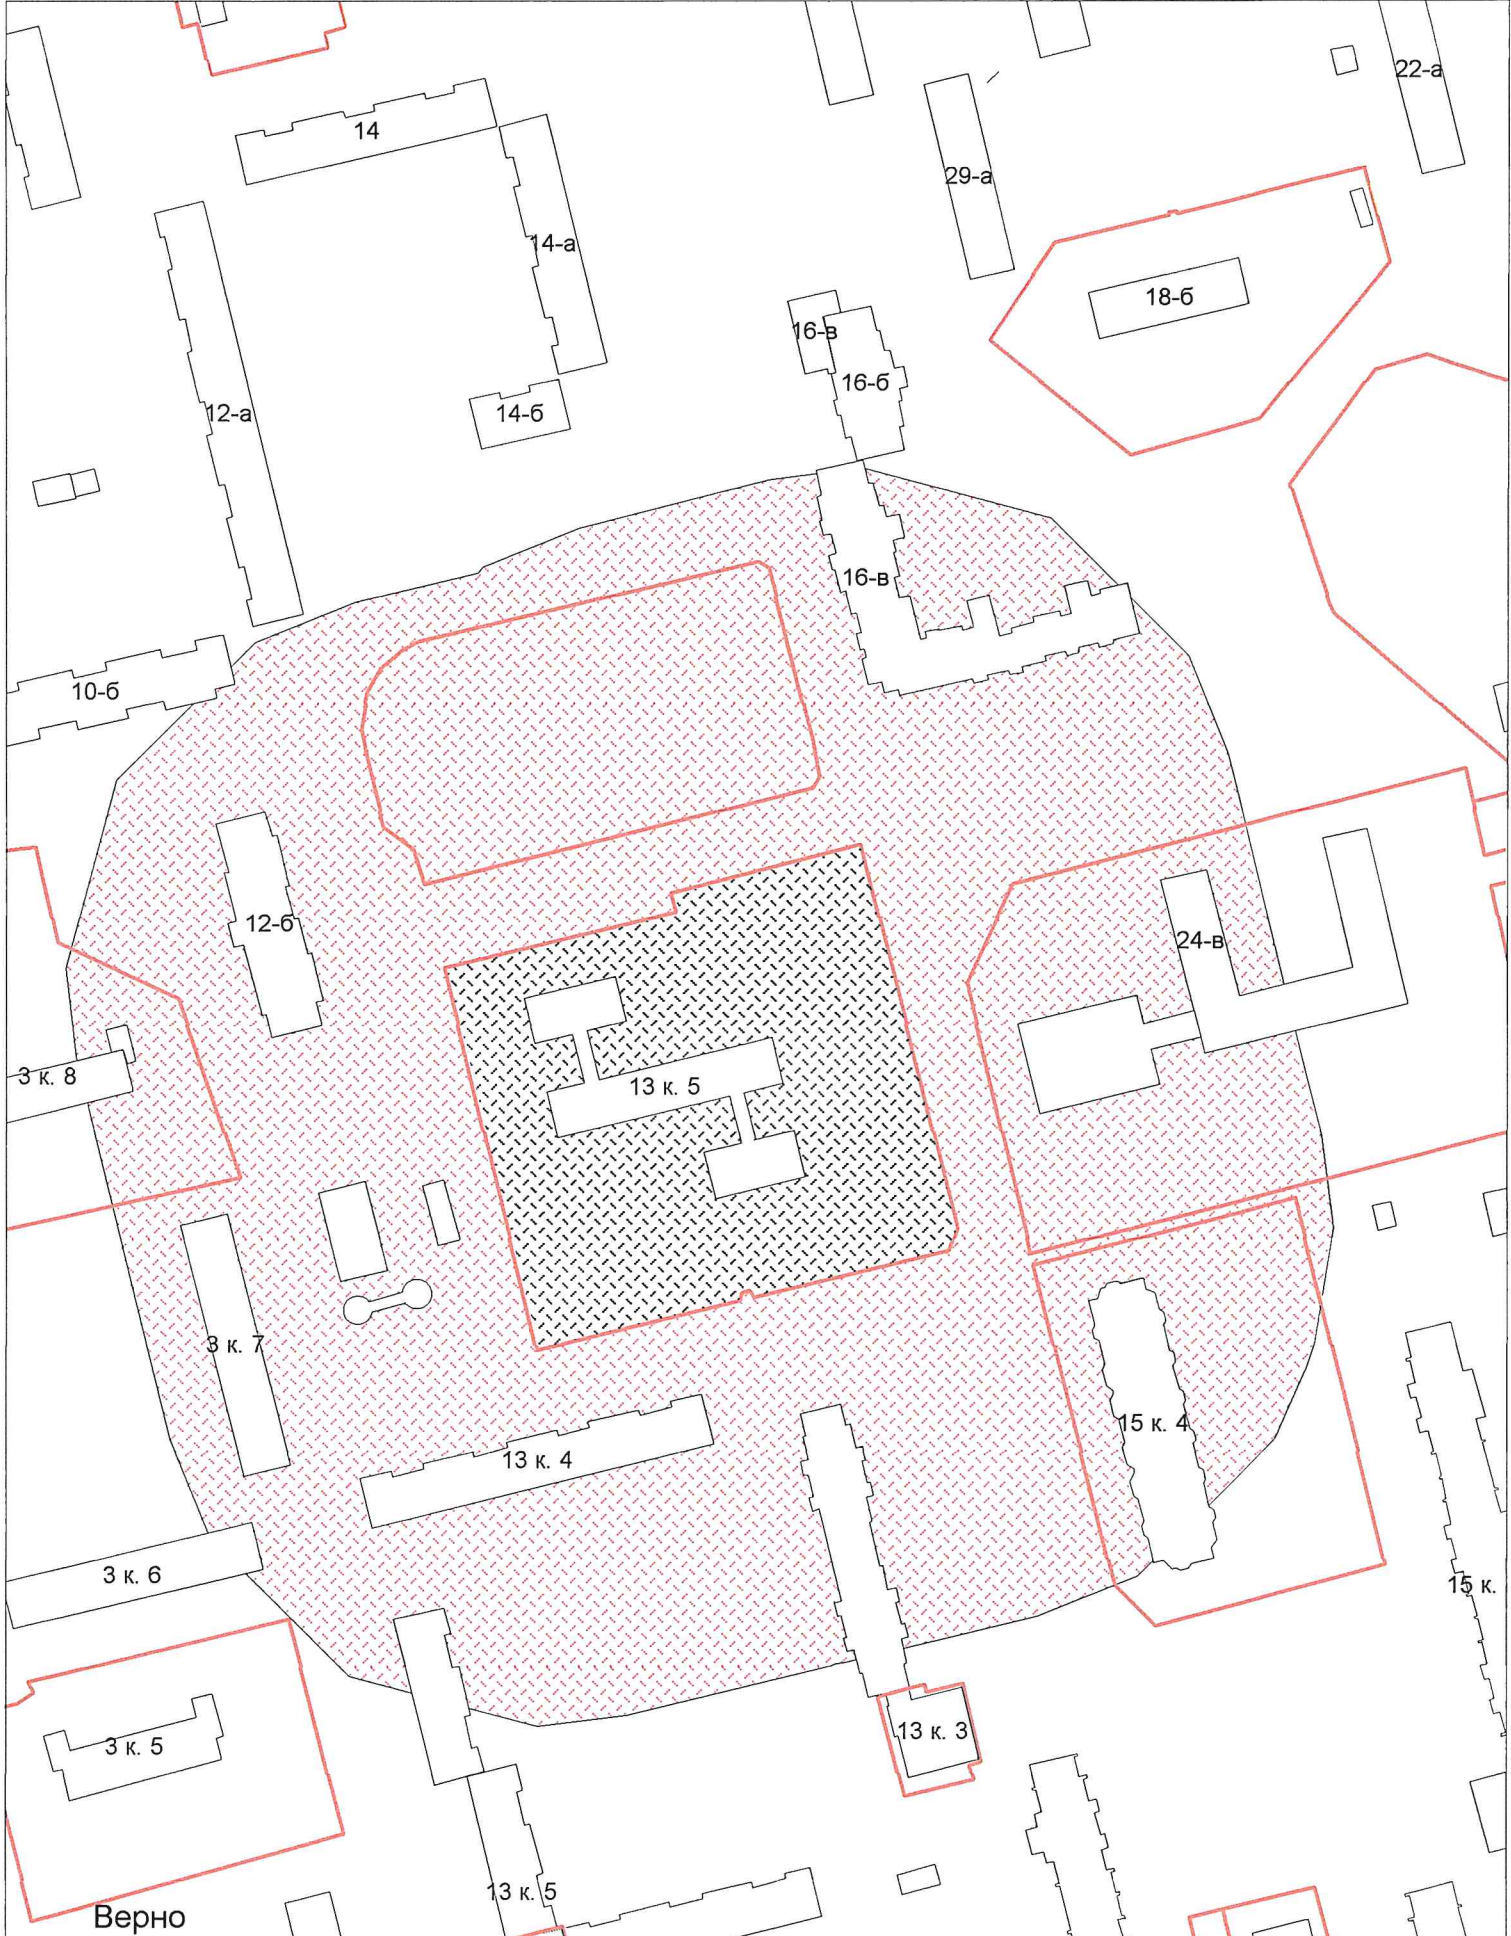

г.о. Электросталь
Схема границ прилегающих территорий для МДОУ "Детский сад № 17
комбинированного вида"
ул. Победы, д. 13, к. 5
Масштаб 1:2000

Верно
Начальник УАиГ

Д.В. Булатов