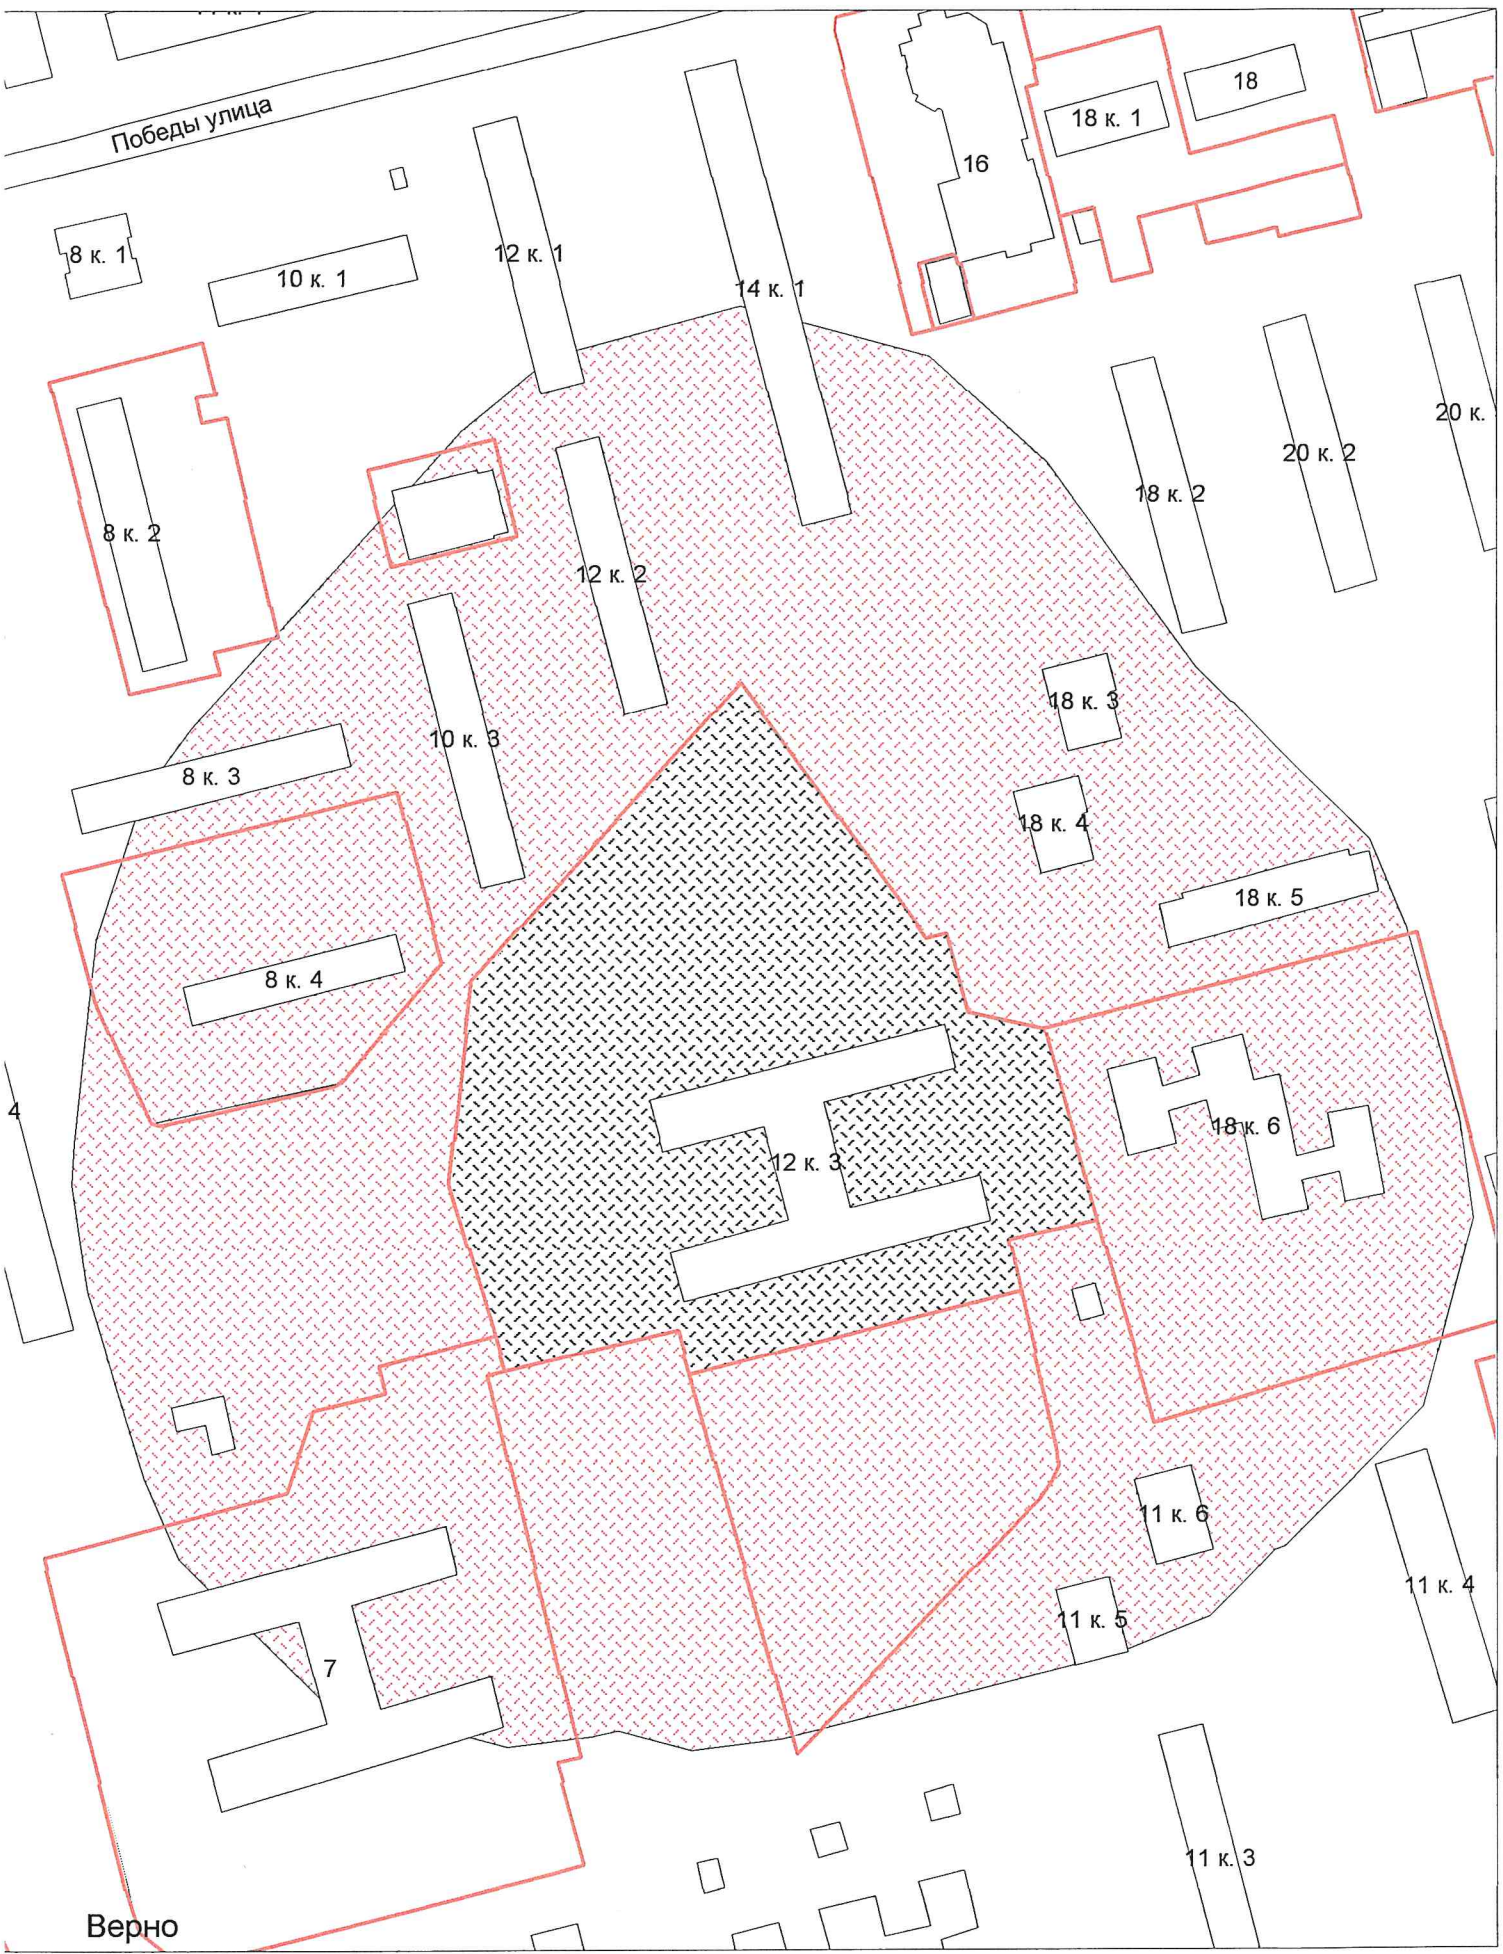

г.о. Электросталь
Схема границ прилегающих территорий для МОУ "СОШ №20"
ул. Победы, д. 12, к. 3
Масштаб 1:2000

Верно
Начальник УАиГ

Д.В. Булатов