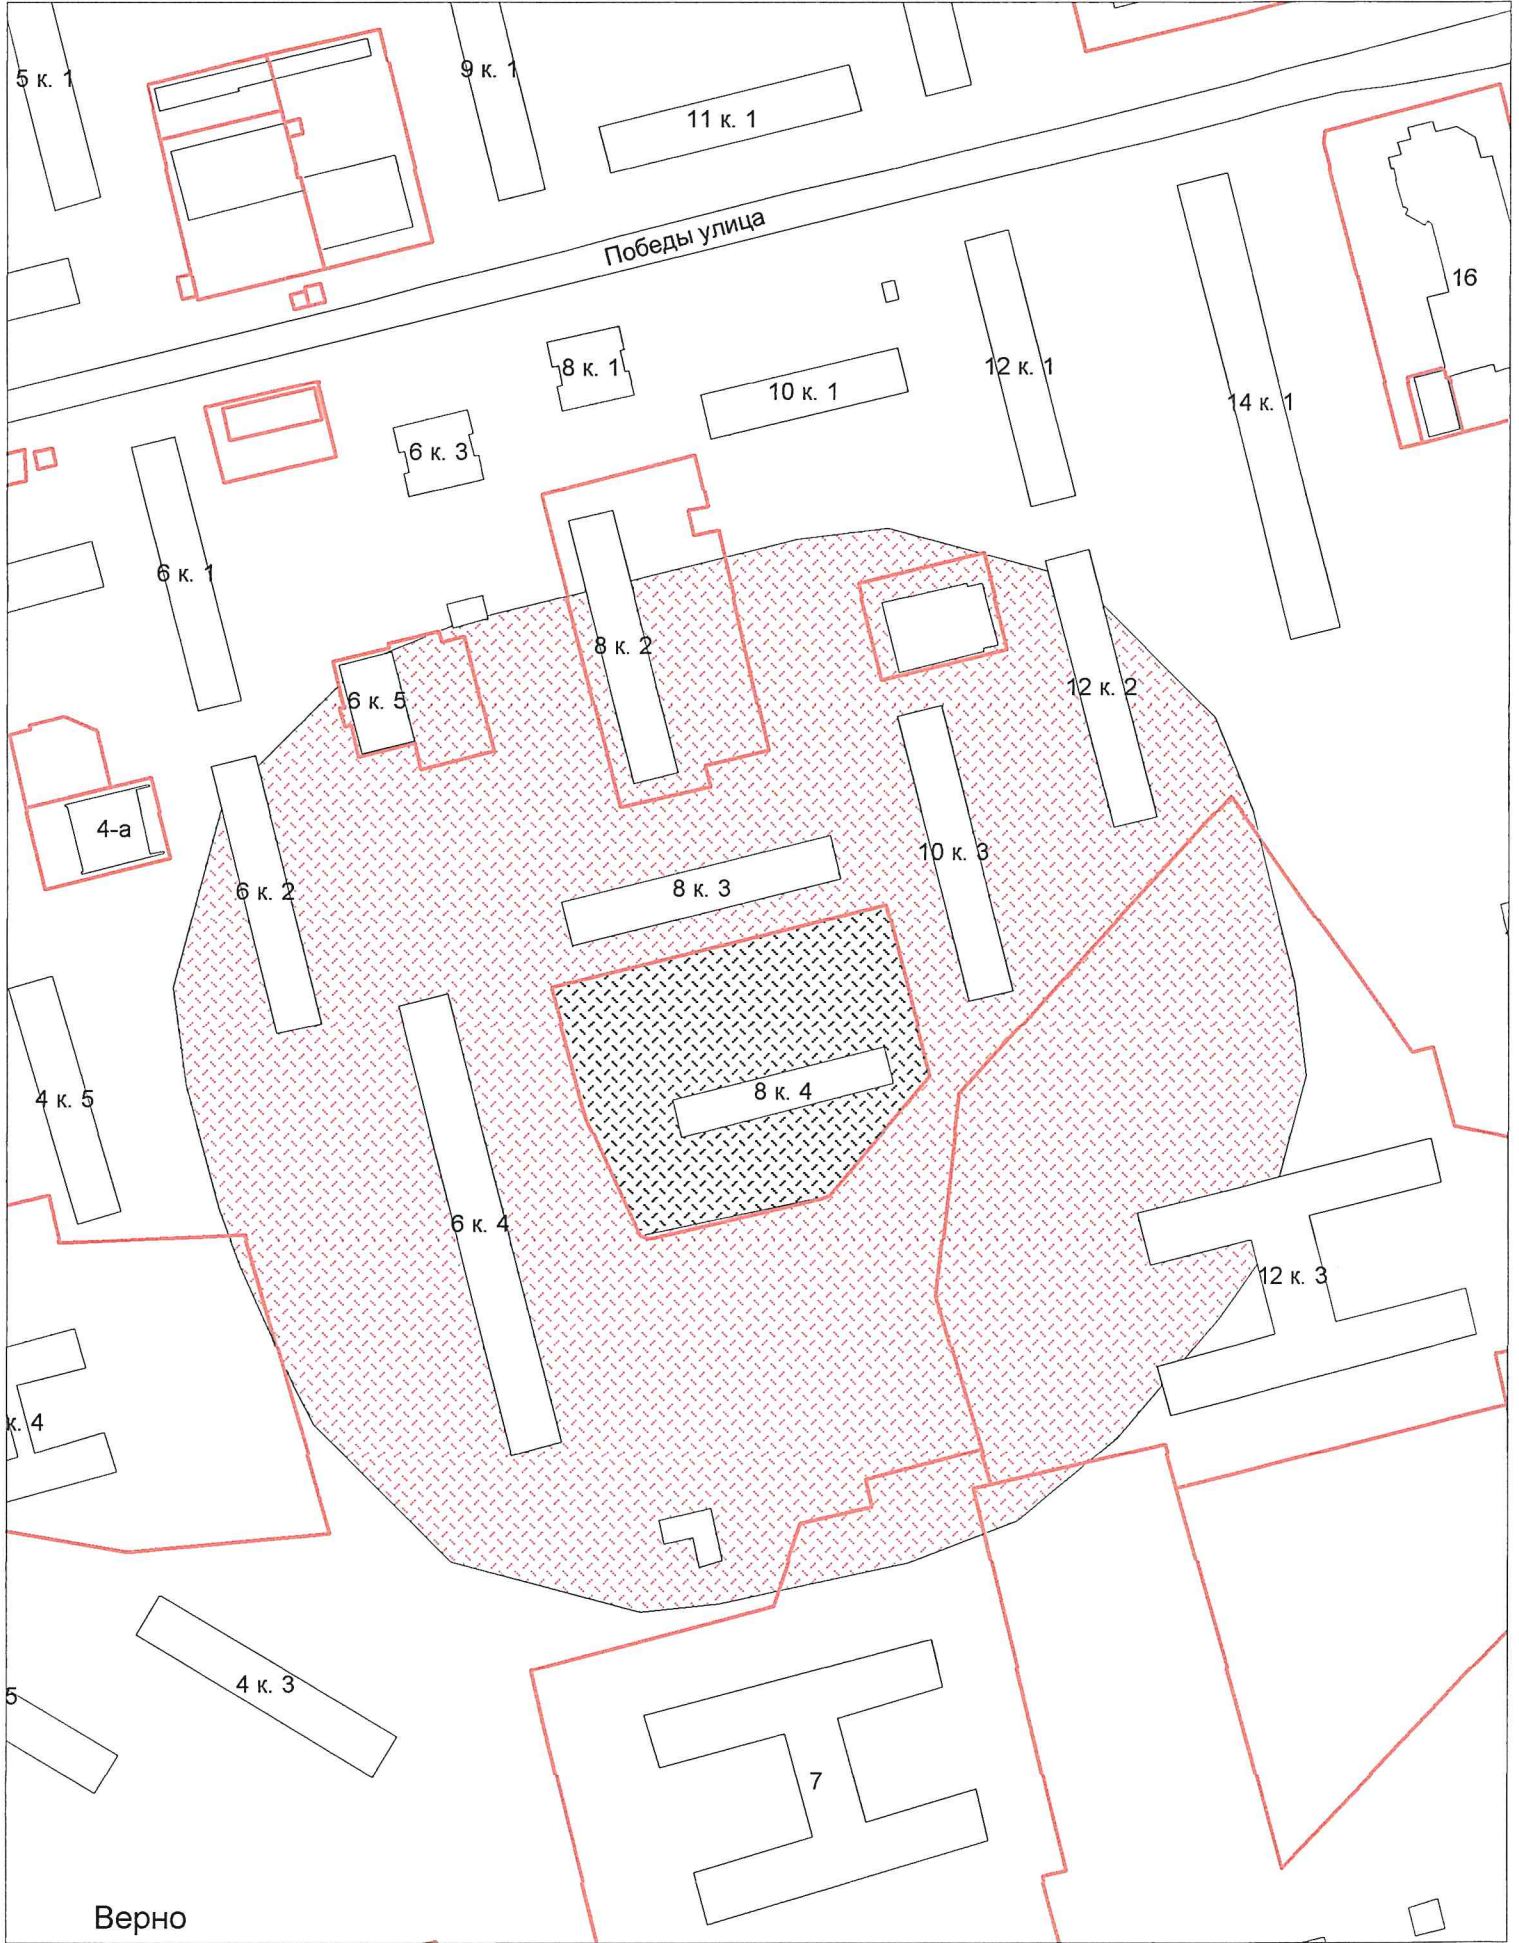

г.о. Электросталь
Схема границ прилегающих территорий для МДОУ "Детский сад №63
общеразвивающего вида"
ул. Победы, д. 8, к. 1
Масштаб 1:2000

Верно

Начальник УАиГ

Д.В. Булатов