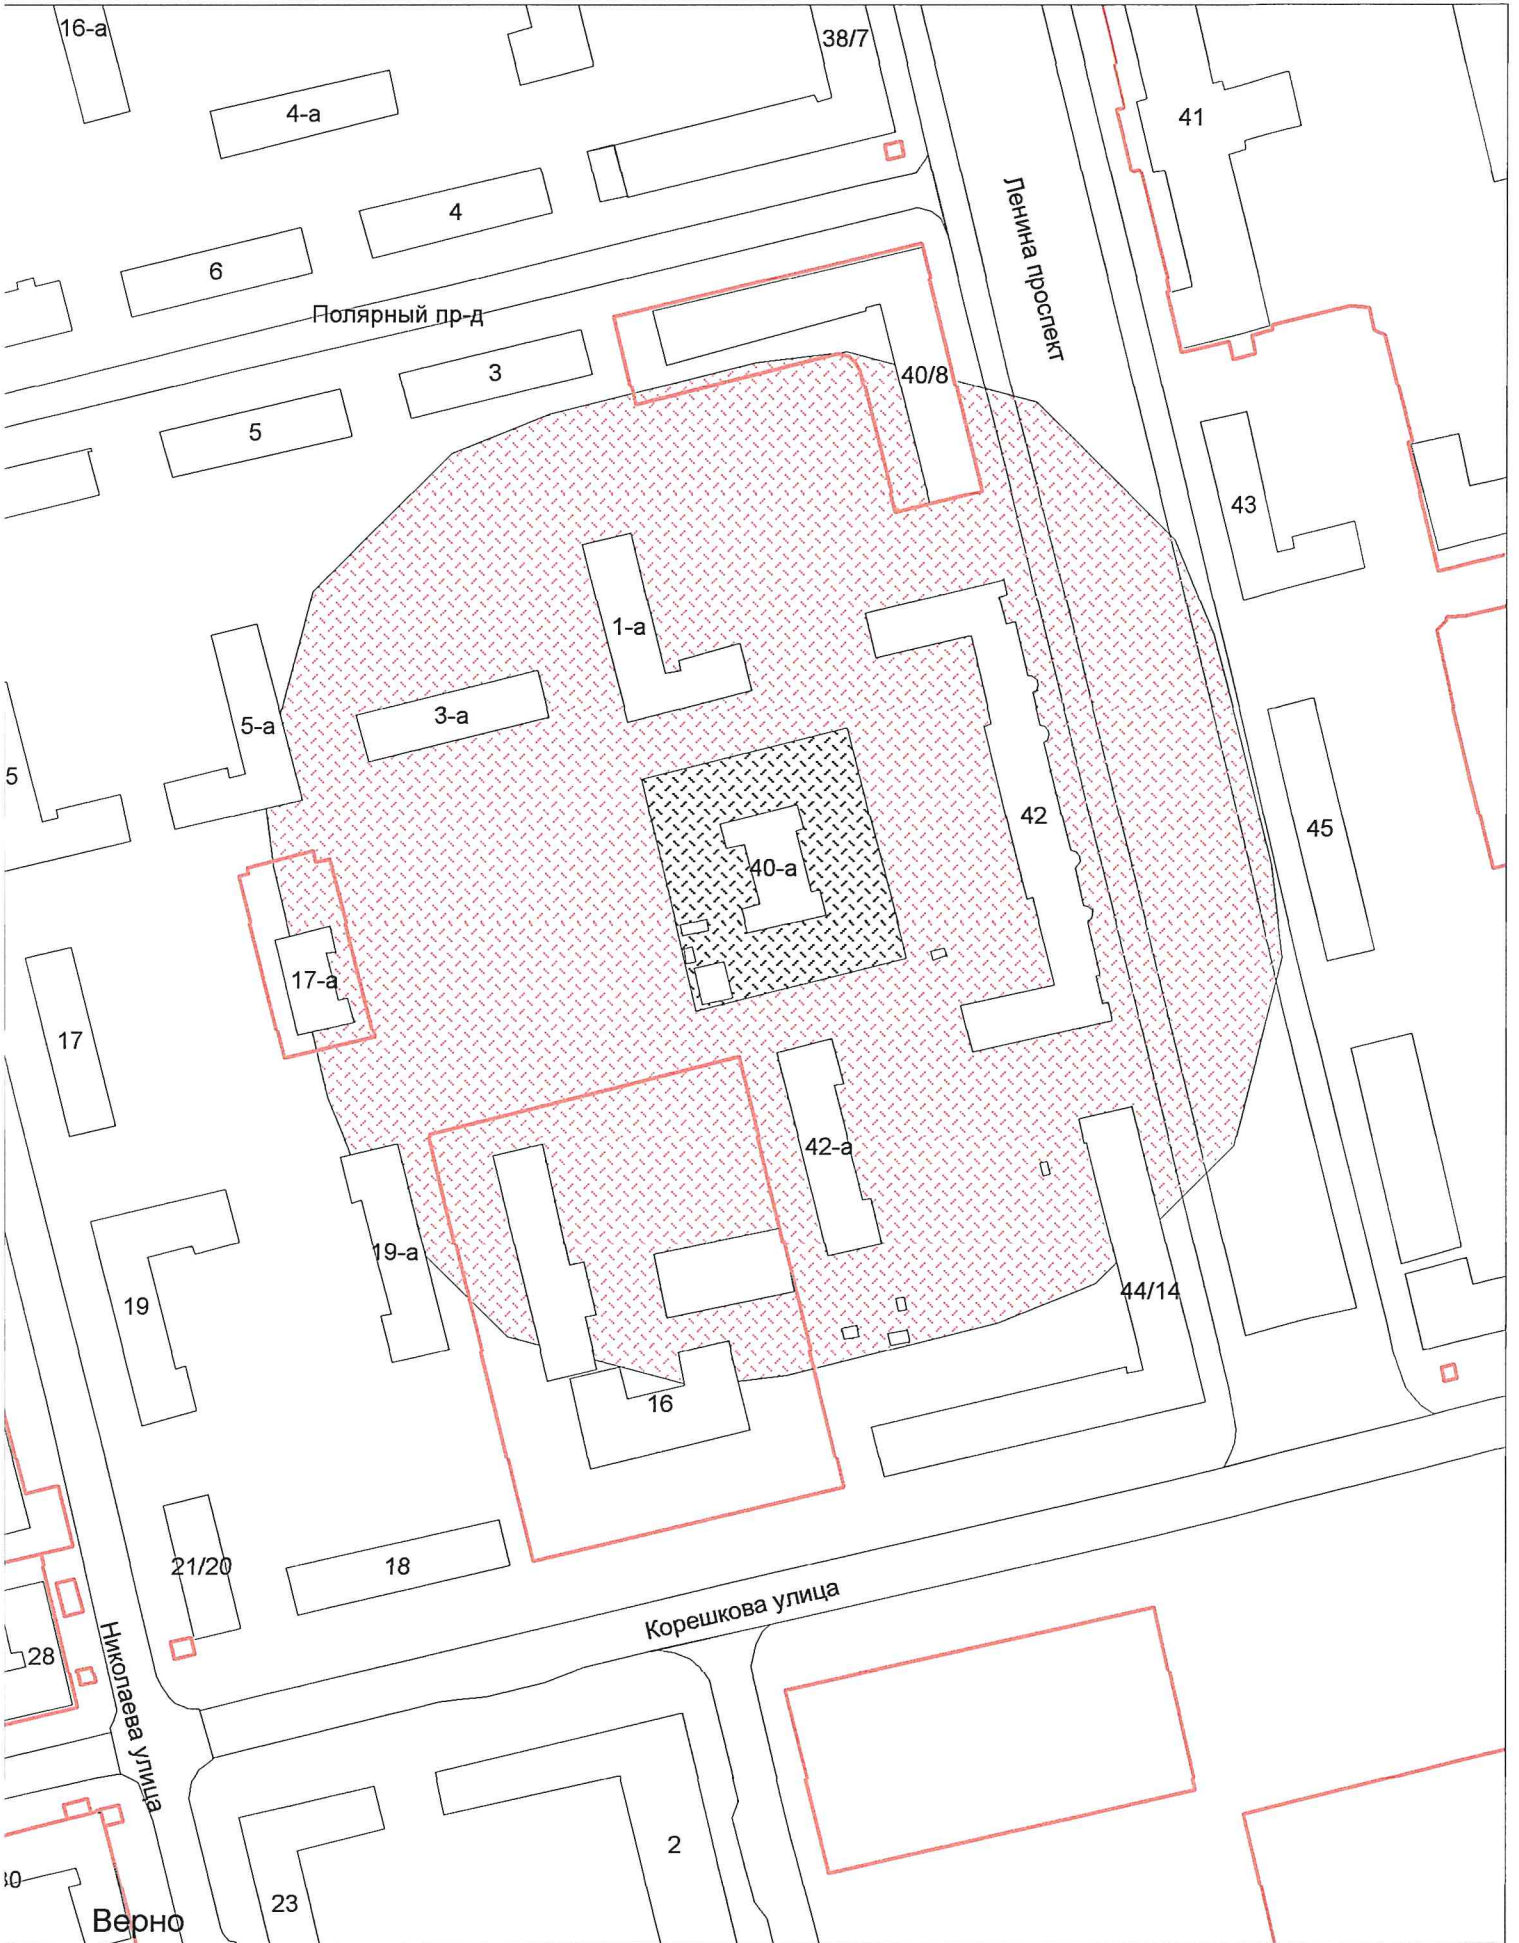

г.о. Электросталь
Схема границ прилегающих территорий для МДОУ "детский сад №33
общеразвивающего вида"
пр. Ленина, д. 40а
Масштаб 1:2000

Начальник УАиГ

Д.В. Булатов