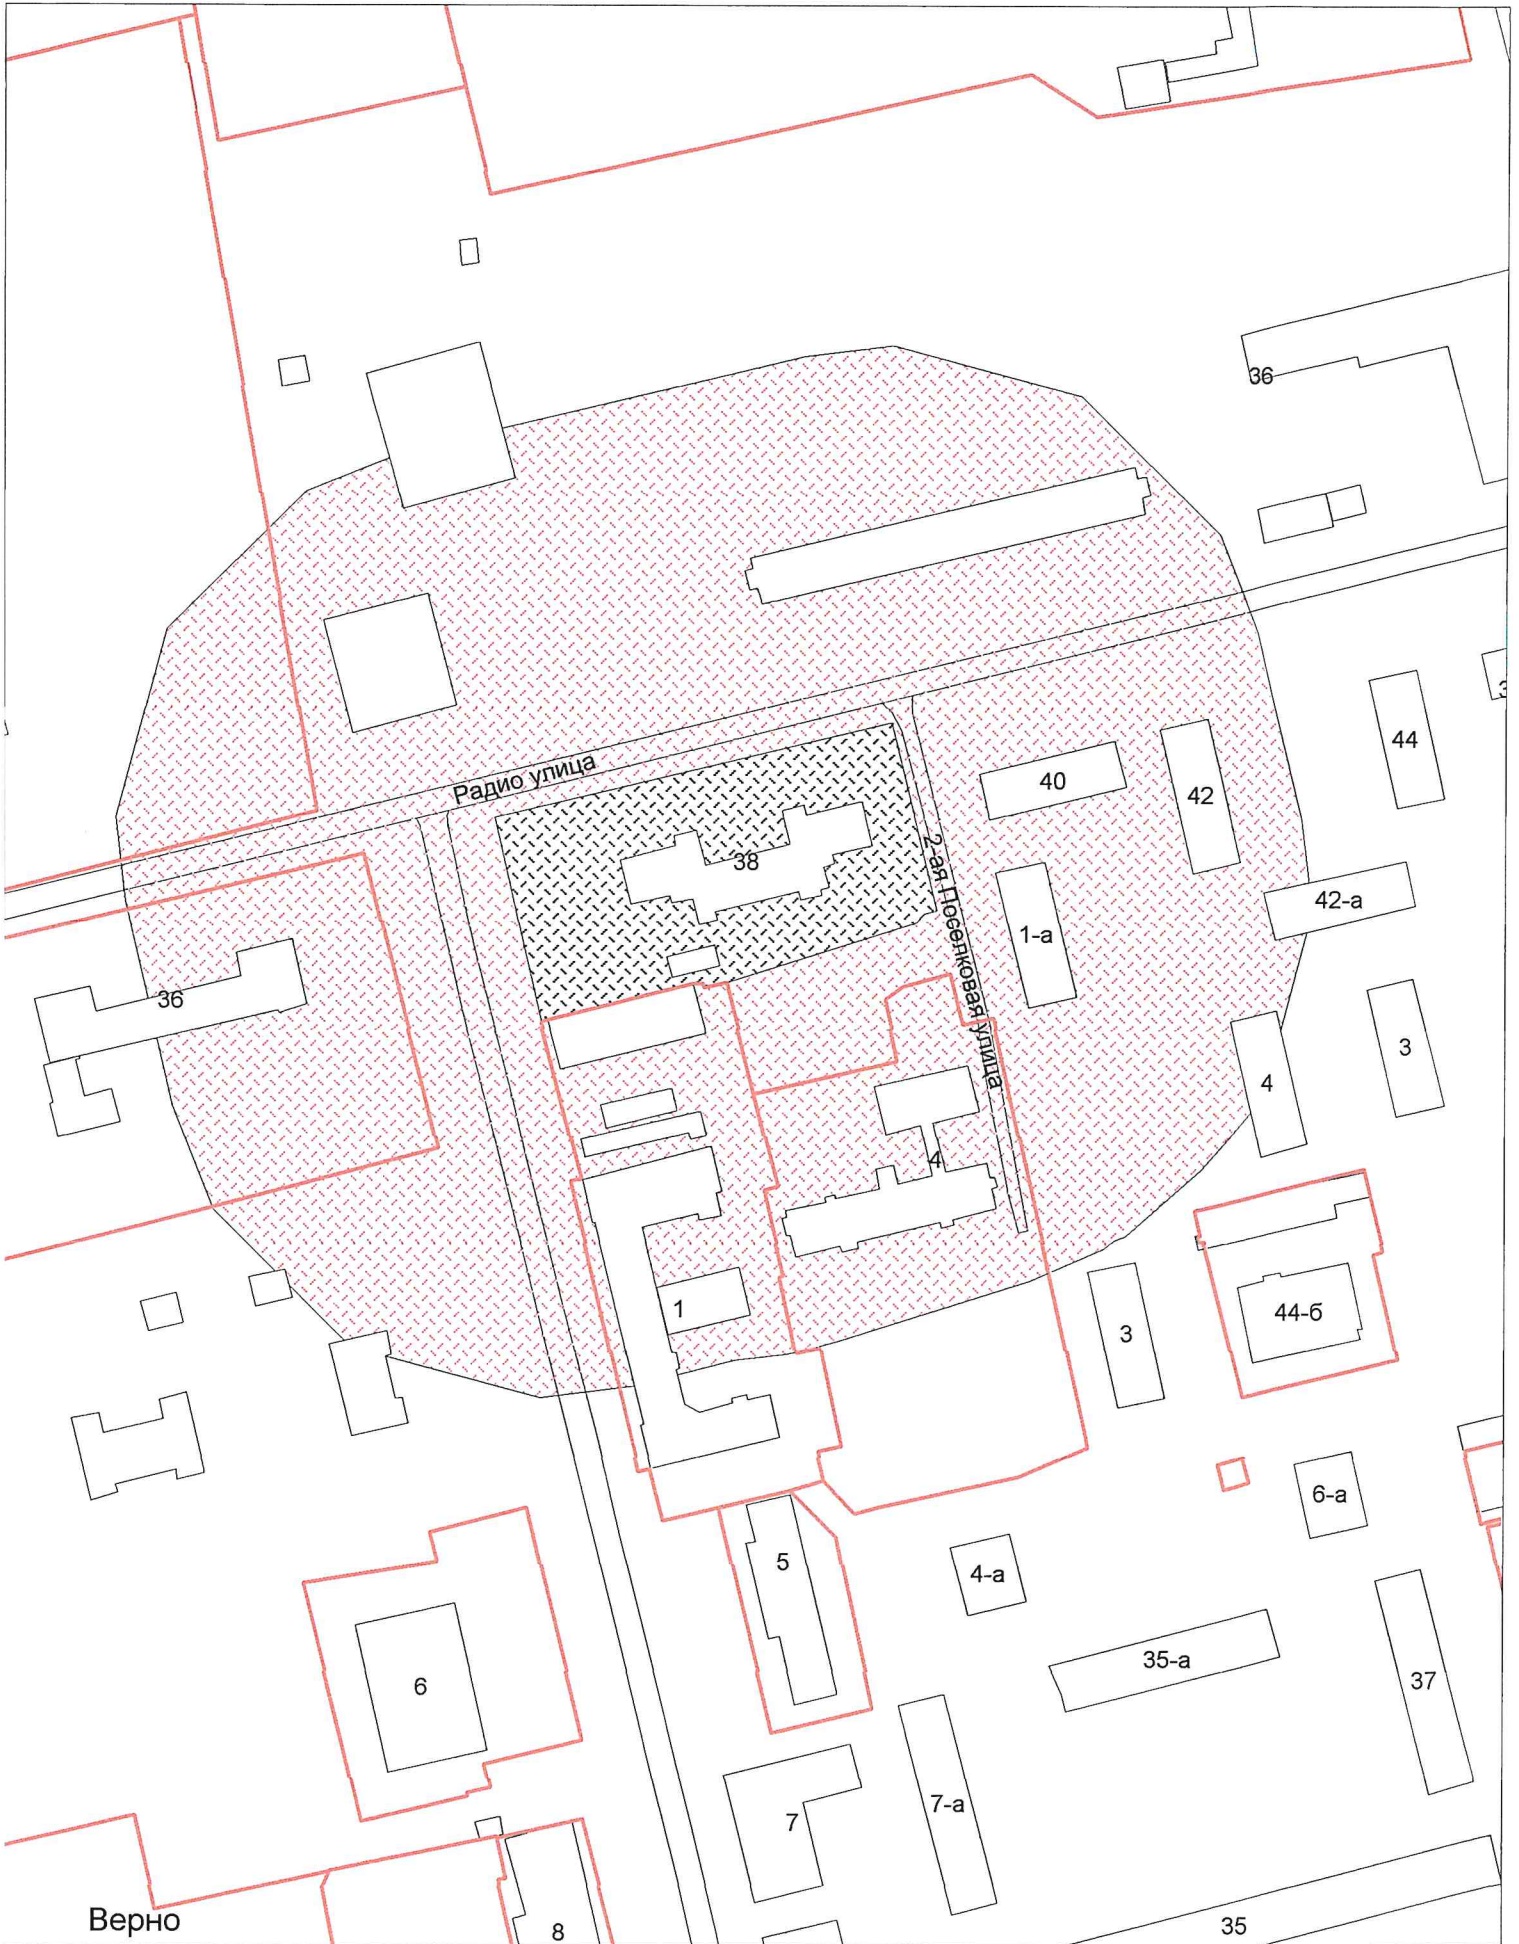

г.о. Электросталь
Схема границ прилегающих территорий для МОУДОД "Станция юных техников"
ул. Радио, д. 38
Масштаб 1:2000

Верно
Начальник УАиГ

Д.В. Булатов