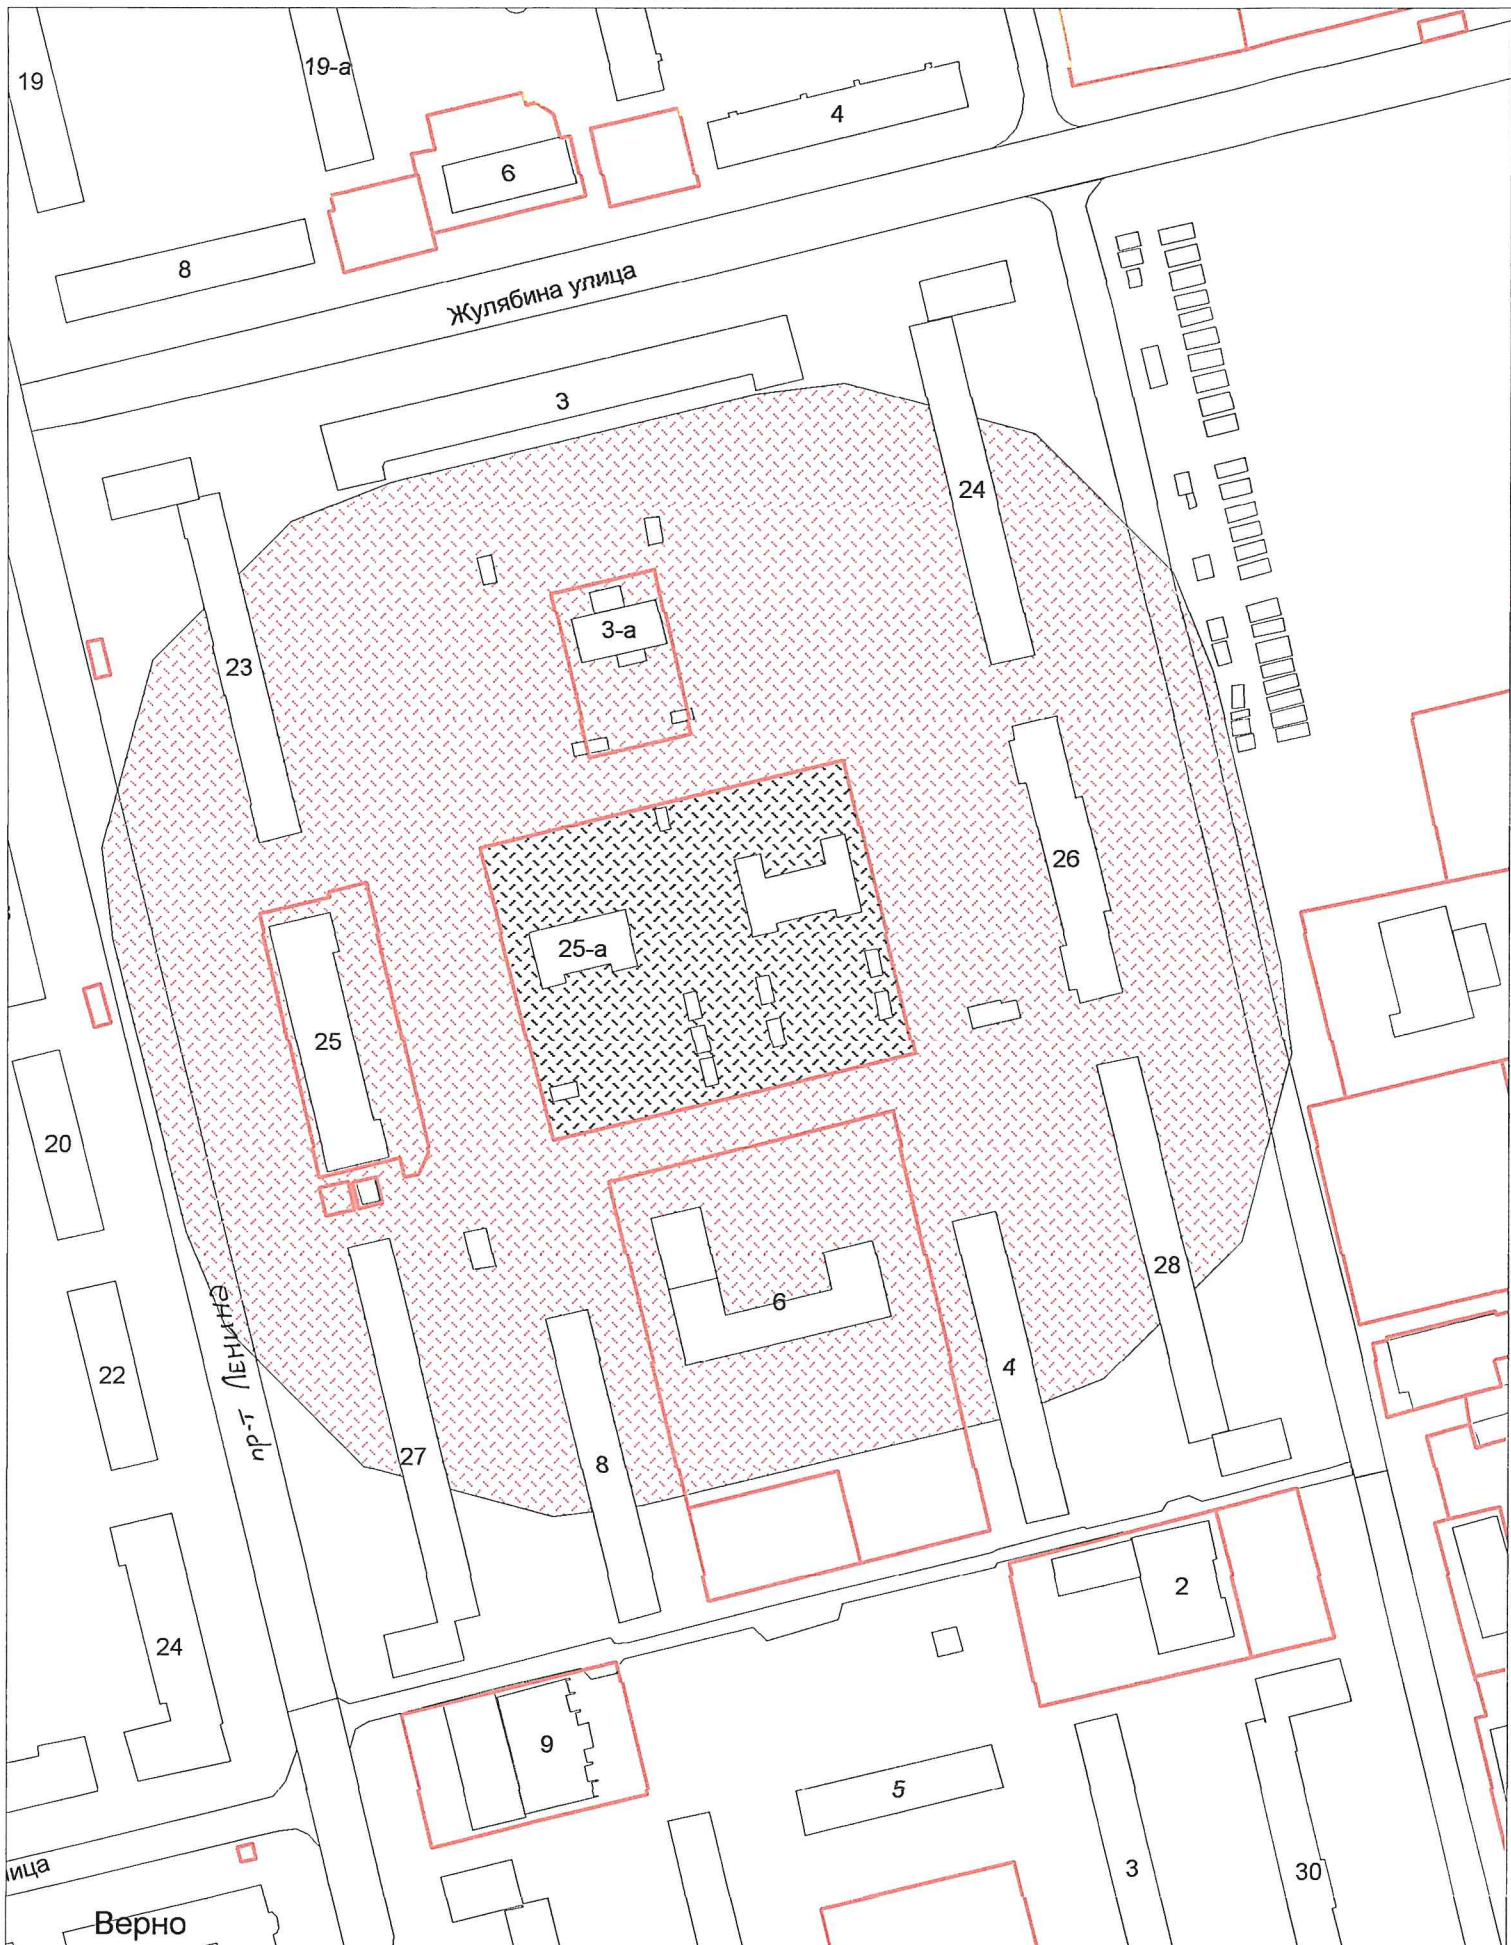

Начальник УАиГ

Д.В. Булатов

г.о. Электросталь
Схема границ прилегающих территорий для МДОУ "Детский сад №24
комбинированного вида"
ул. Загонова, д. 16
Масштаб 1:2000

Верно

Начальник УАиГ

Д.В. Булатов

г.о. Электросталь
Схема границ прилегающих территорий для МДОУ "Детский сад №28
общеразвивающего вида"
пр-т Ленина, д. 25а
Масштаб 1:2000