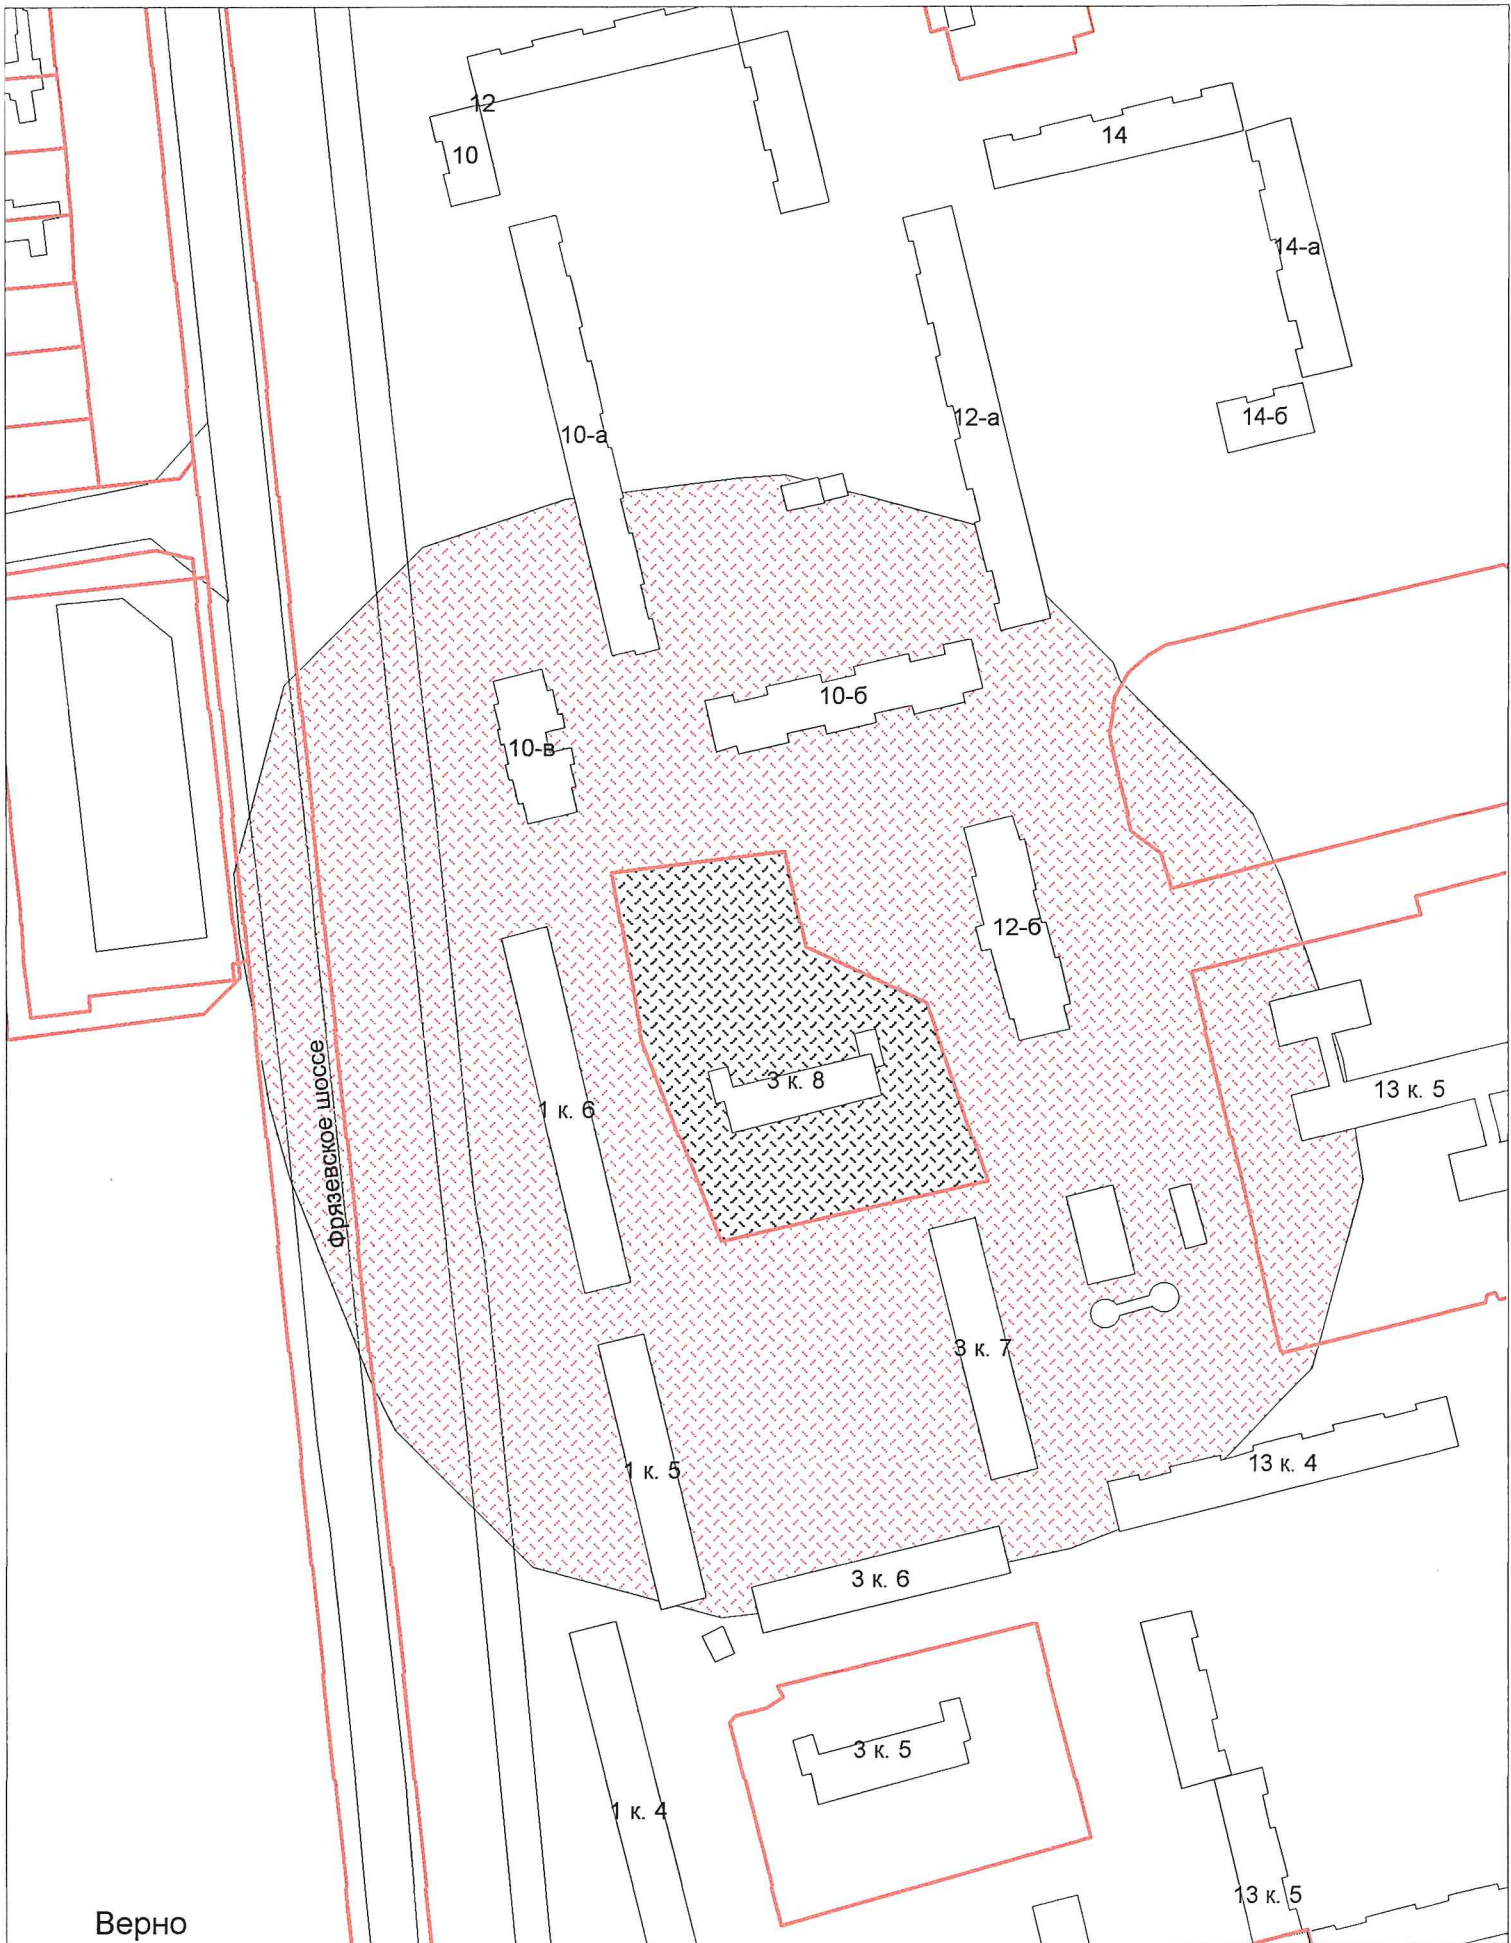

г.о. Электросталь
Схема границ прилегающих территорий для МДОУ "Детский сад №20
общеразвивающего вида"
ул. Победы, д. 3, к. 8
Масштаб 1:2000

Верно
Начальник УАиГ

Д.В. Булатов