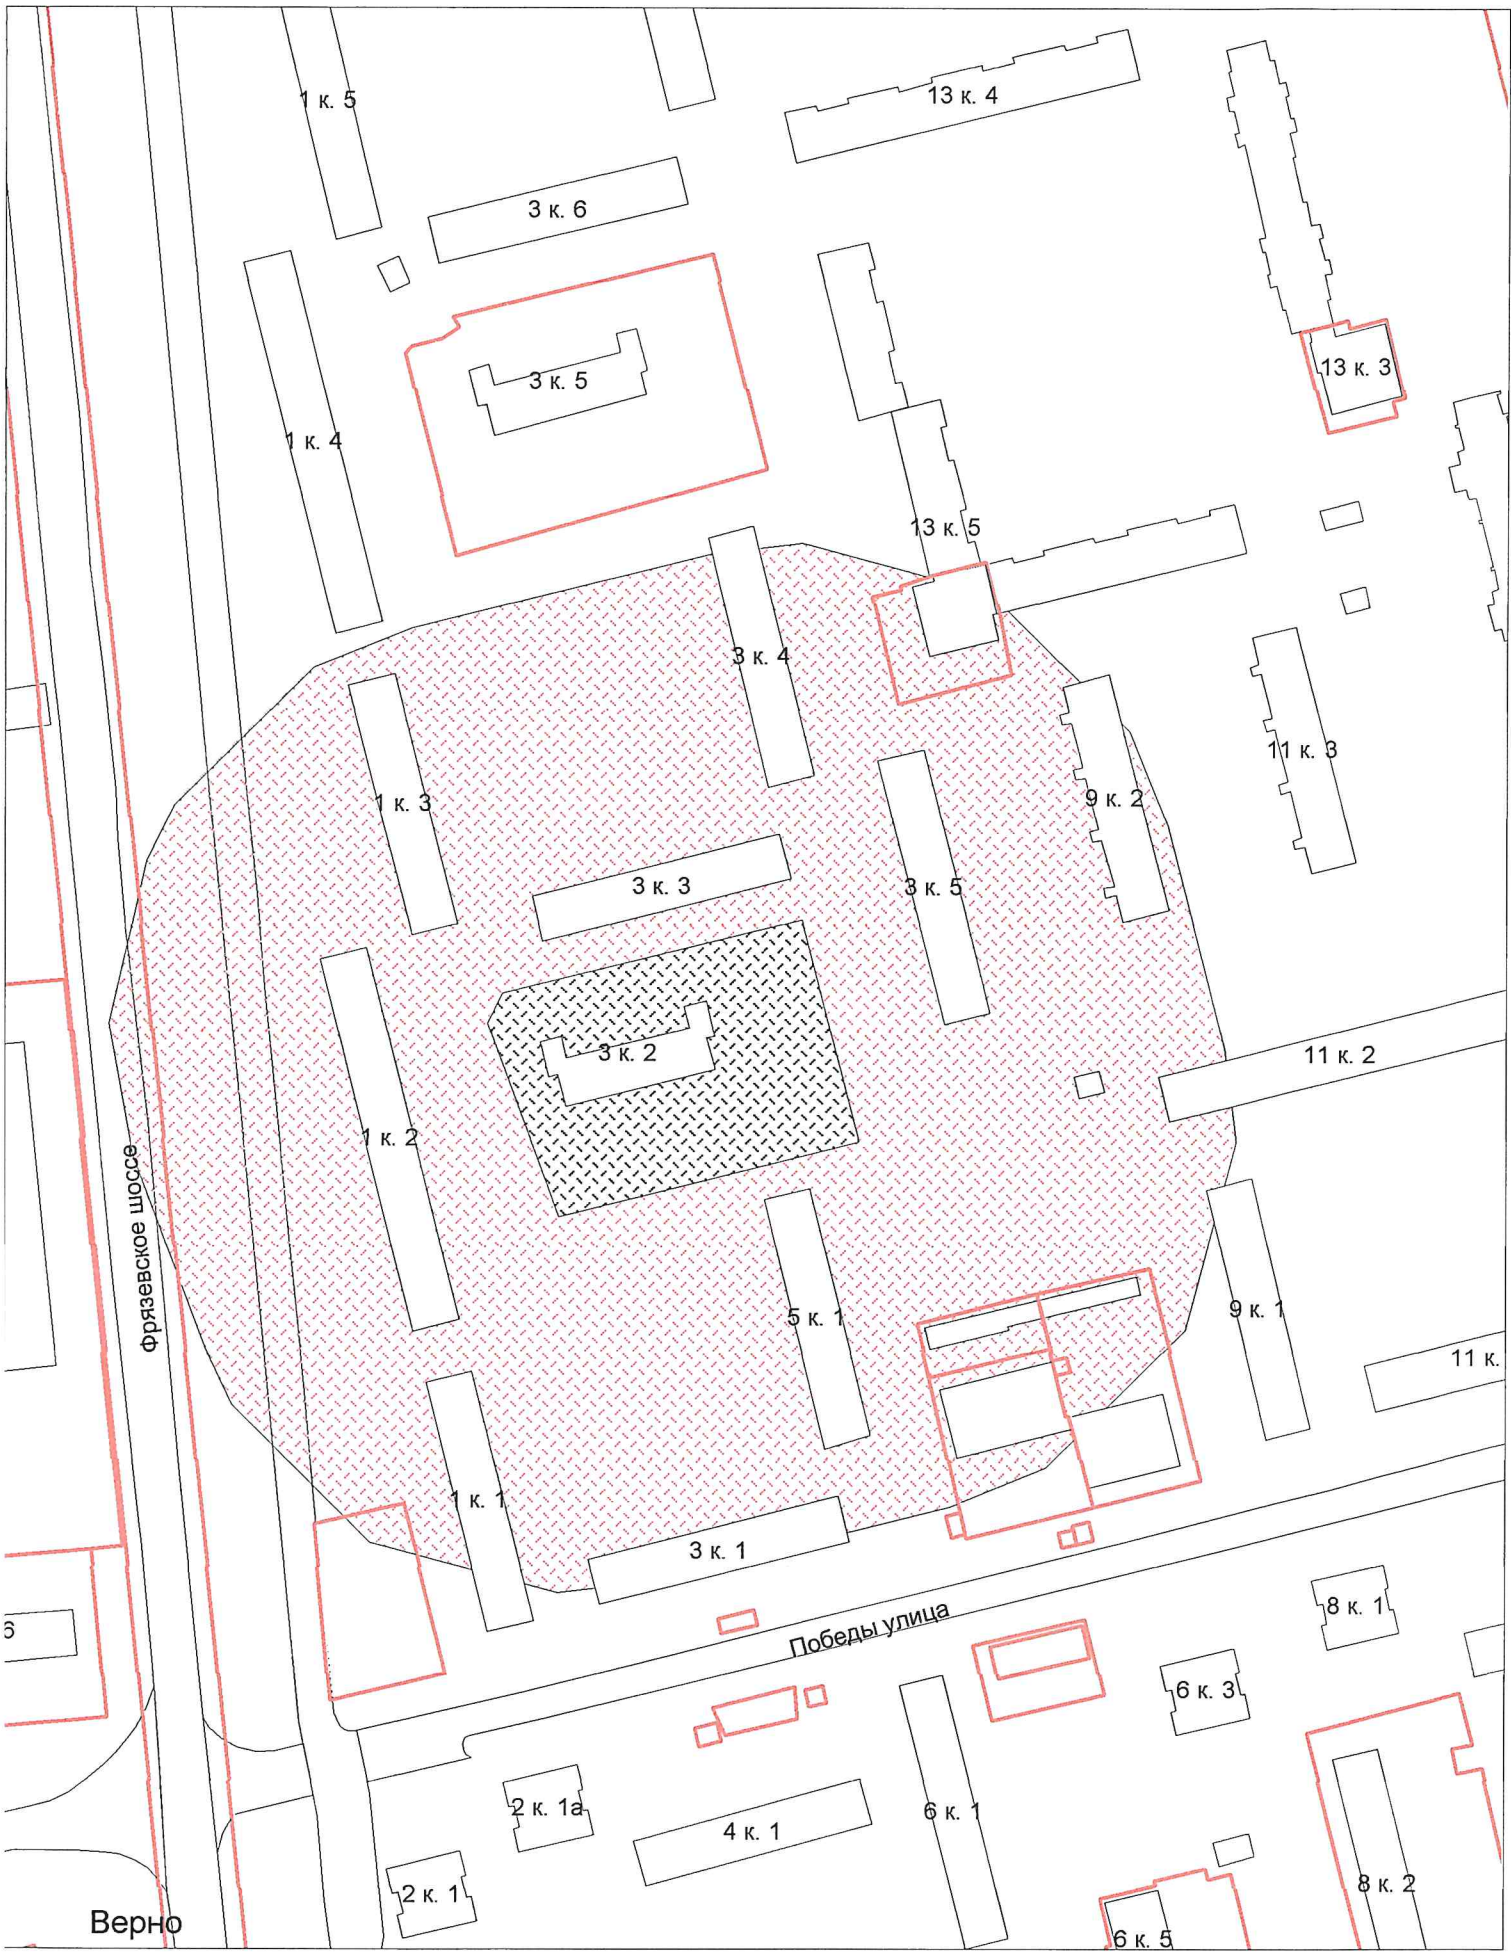

г.о. Электросталь
Схема границ прилегающих территорий для МДОУ "Детский сад № 59
общеразвивающего вида"
ул. Победы, д.3, к.2
Масштаб 1:2000

Верно

Начальник УАиГ

Д.В. Булатов

г.о. Электросталь
Схема границ прилегающих территорий для МДОУ "Детский сад №30
общеразвивающего вида"
ул. Спортивная, д. 33
Масштаб 1:2000