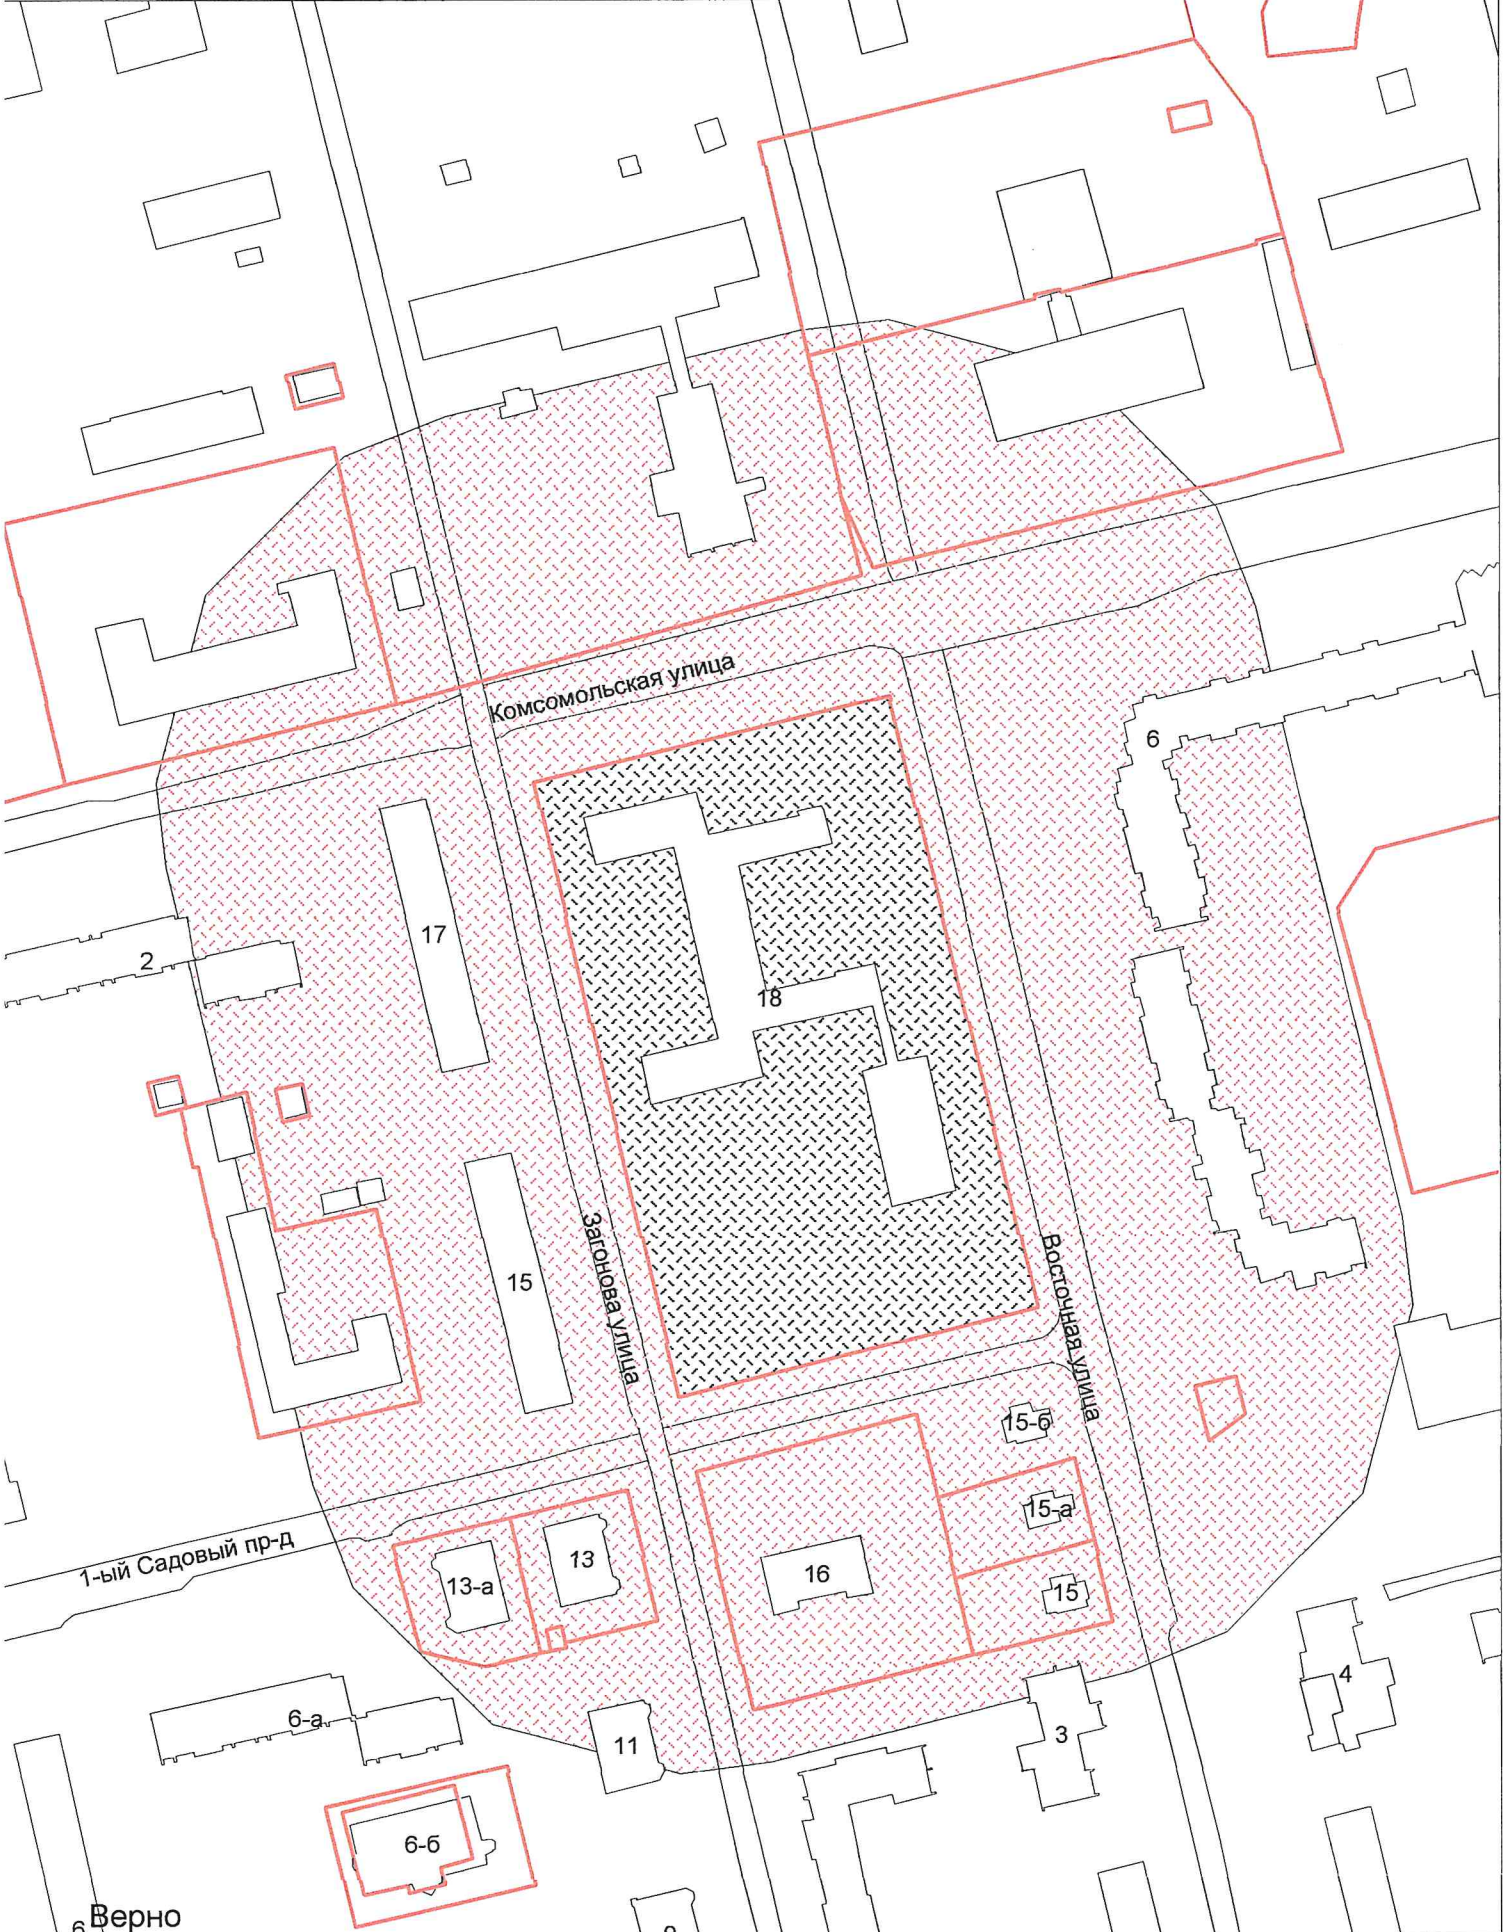

7

Верно

Начальник УАиГ

Д.В. Булатов

г.о. Электросталь
Схема границ прилегающих территорий для МОУ "СОШ №16
с углубленным изучением отдельных предметов"
ул. Загонова, д. 18
Масштаб 1:2000

6 Верно

Начальник УАиГ