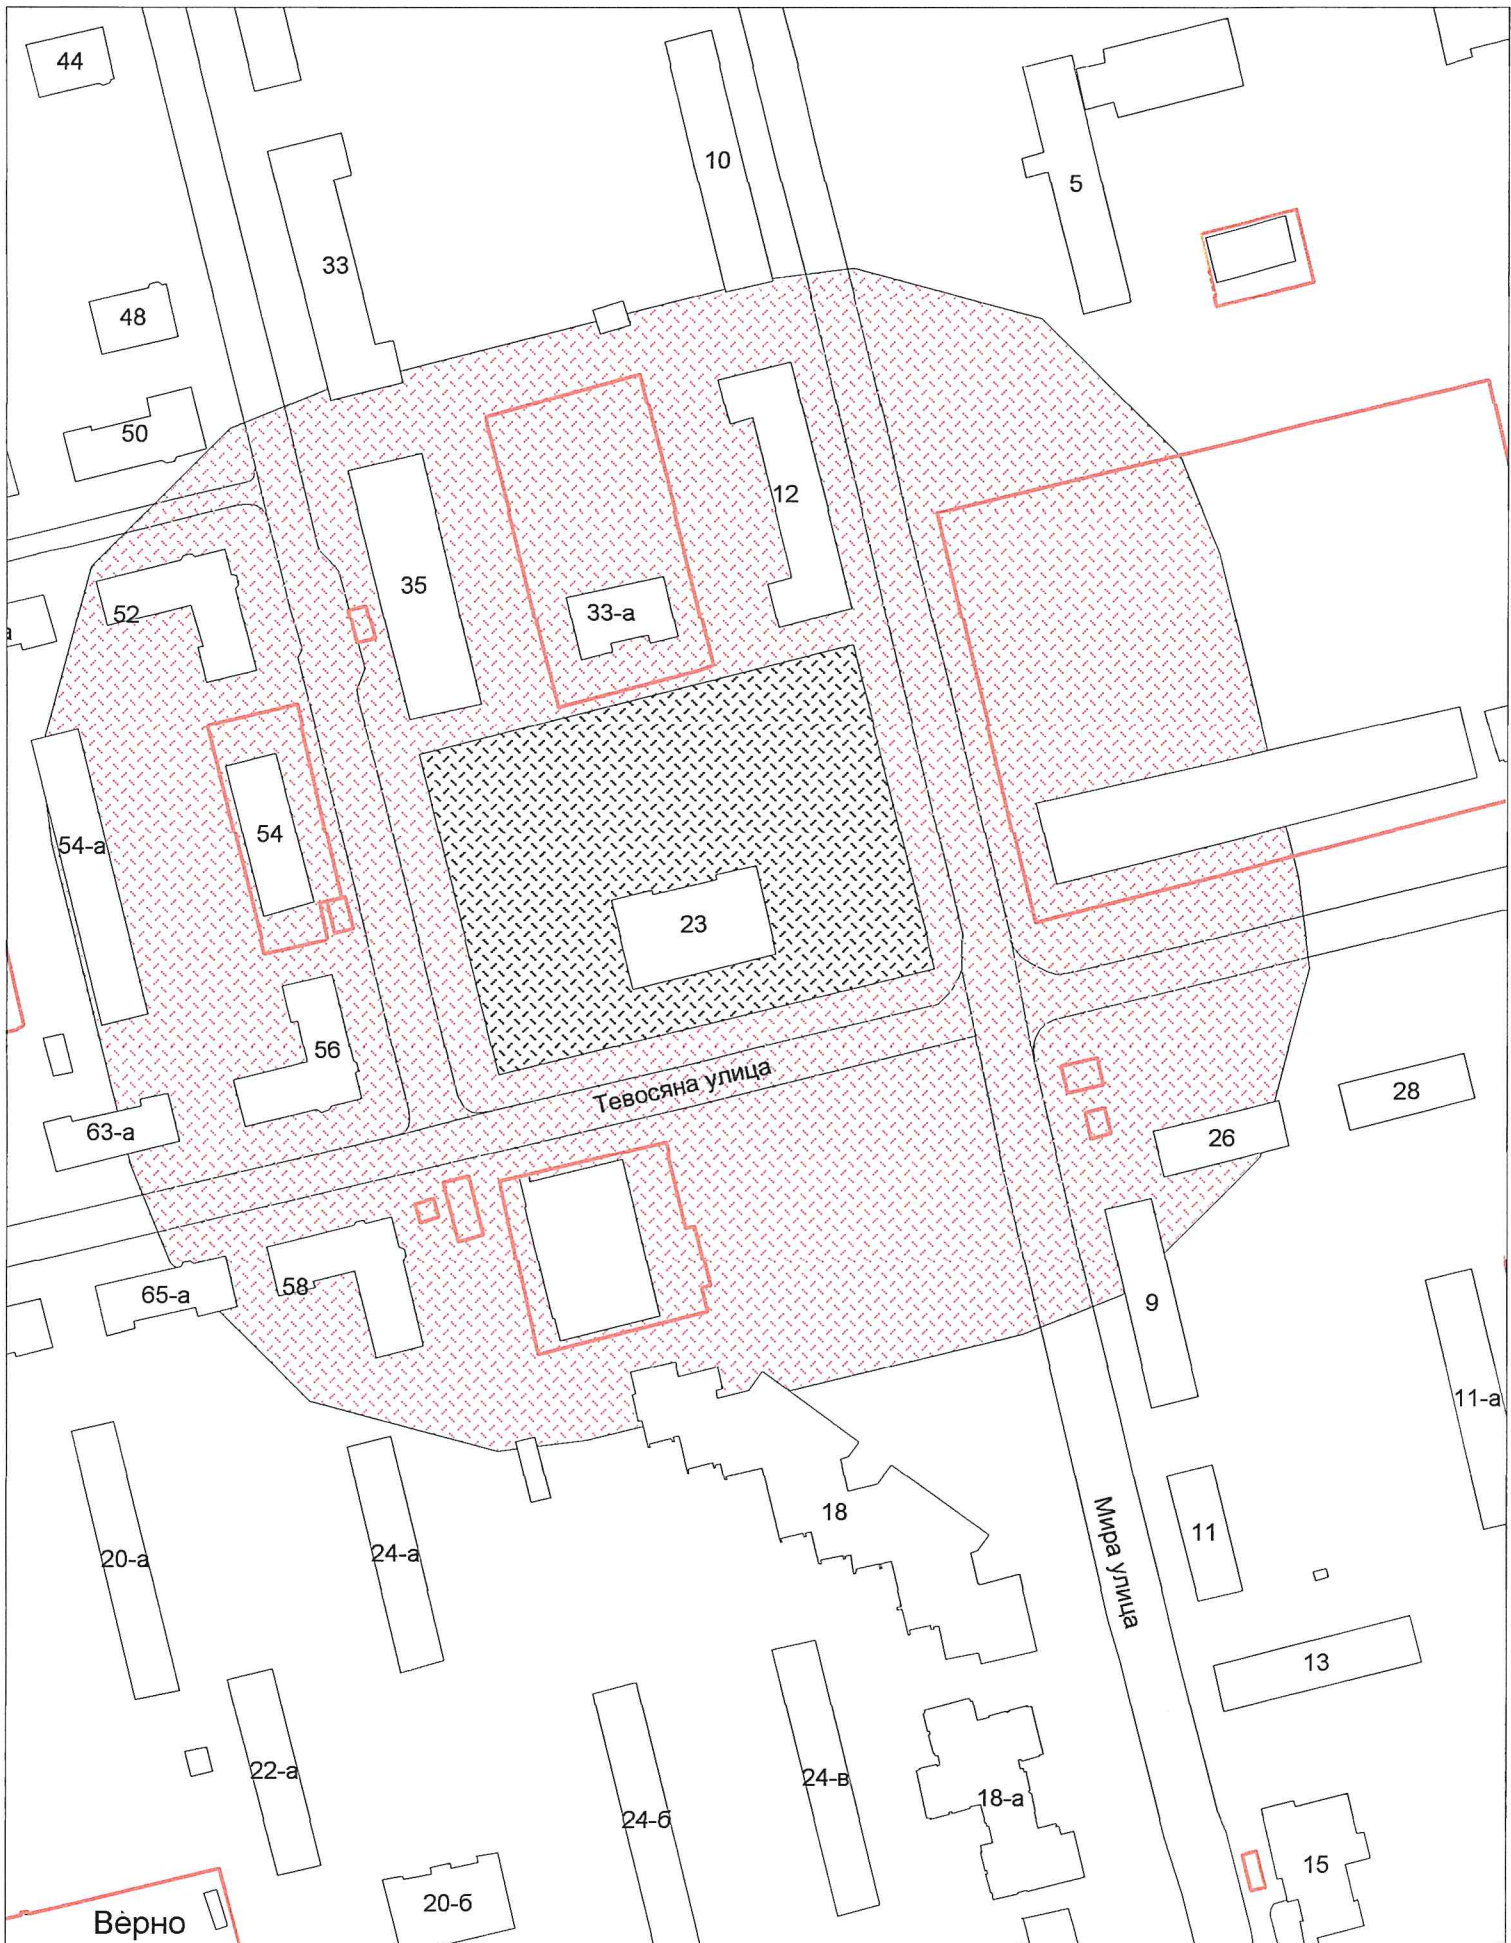

г.о. Электросталь
Схема границ прилегающих территорий для МОУ "СОШ №13
с углубленным изучением отдельных предметов"
ул. Тевосяна, д. 23
Масштаб 1:2000

Вёрно
Начальник УАиГ

Д.В. Булатов