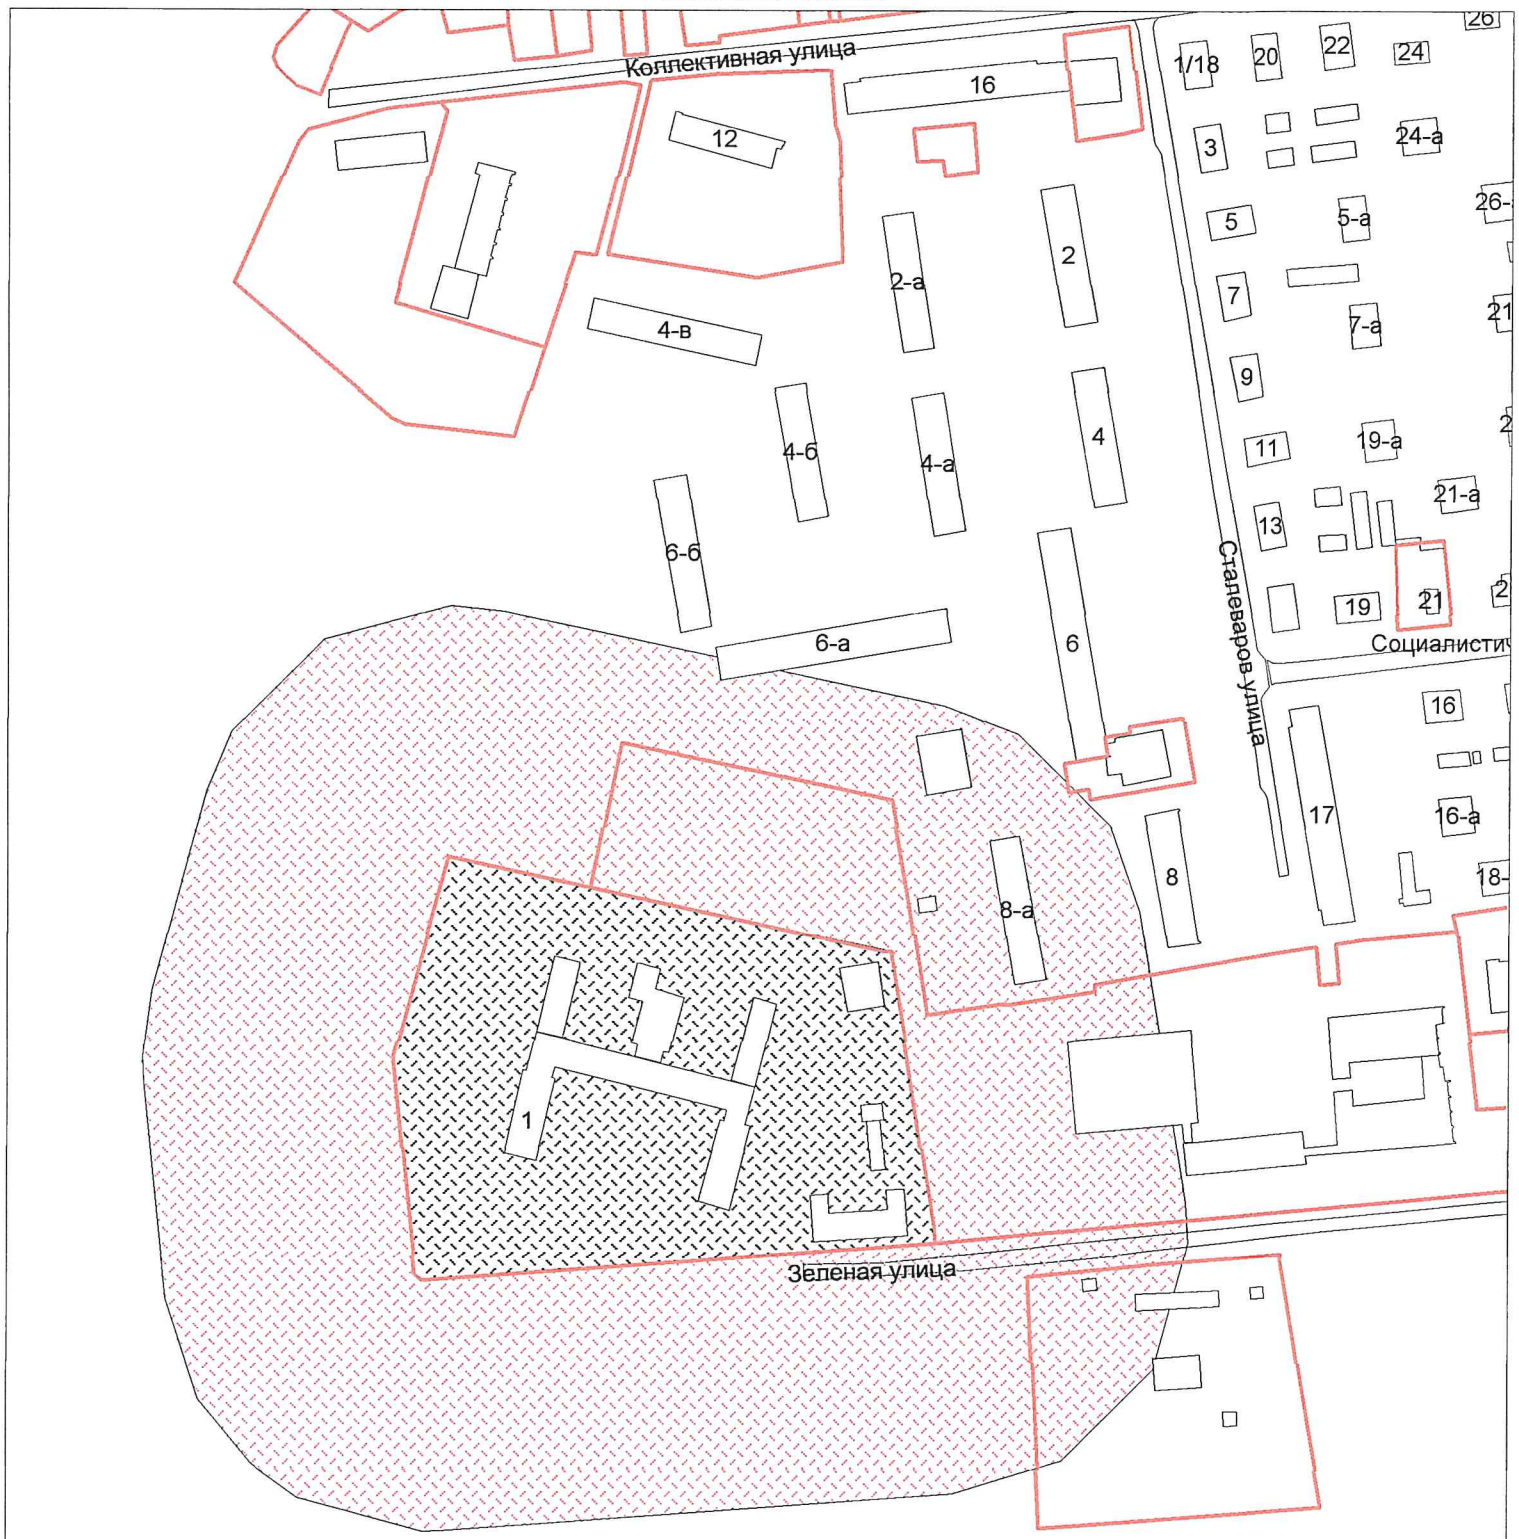

г.о. Электросталь
Схема границ прилегающих территорий для МСОУ "Специальная (коррекционная)
общеобразовательная школа-интернат VII-VIII вида"
ул. Зелёная, д.1
Масштаб 1:3000

Верно

Начальник УАиГ

Д.В. Булатов