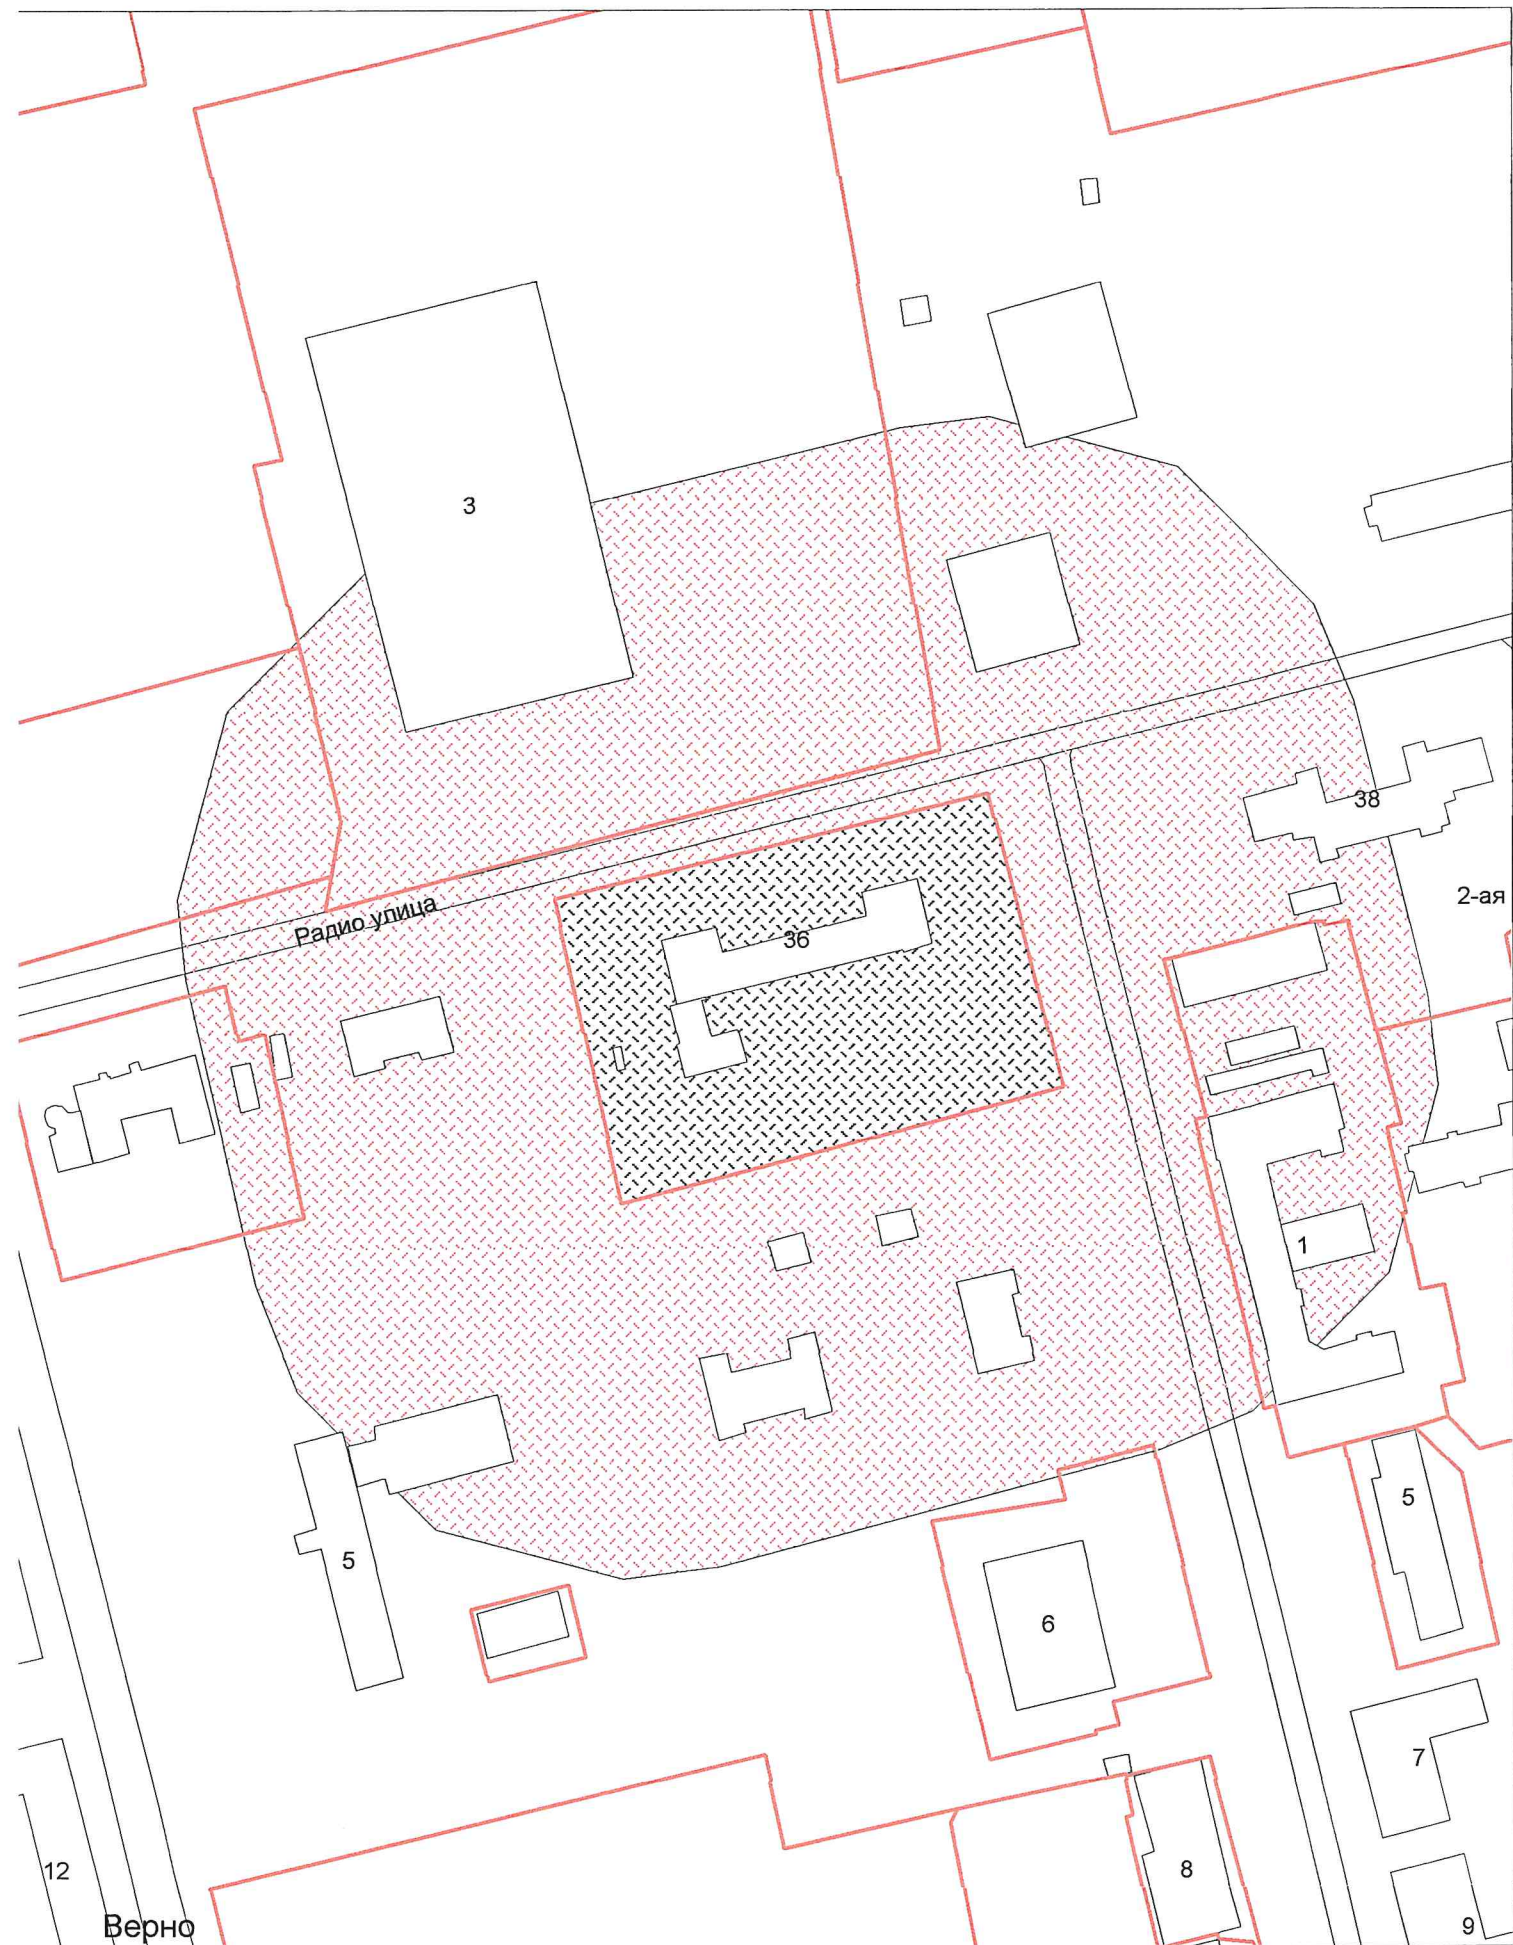

г.о. Электросталь
Схема границ прилегающих территорий для МОУ "СОШ №2"
ул. Радио, д. 36
Масштаб 1:2000

7

Верно

Начальник УАиГ

Д.В. Булатов