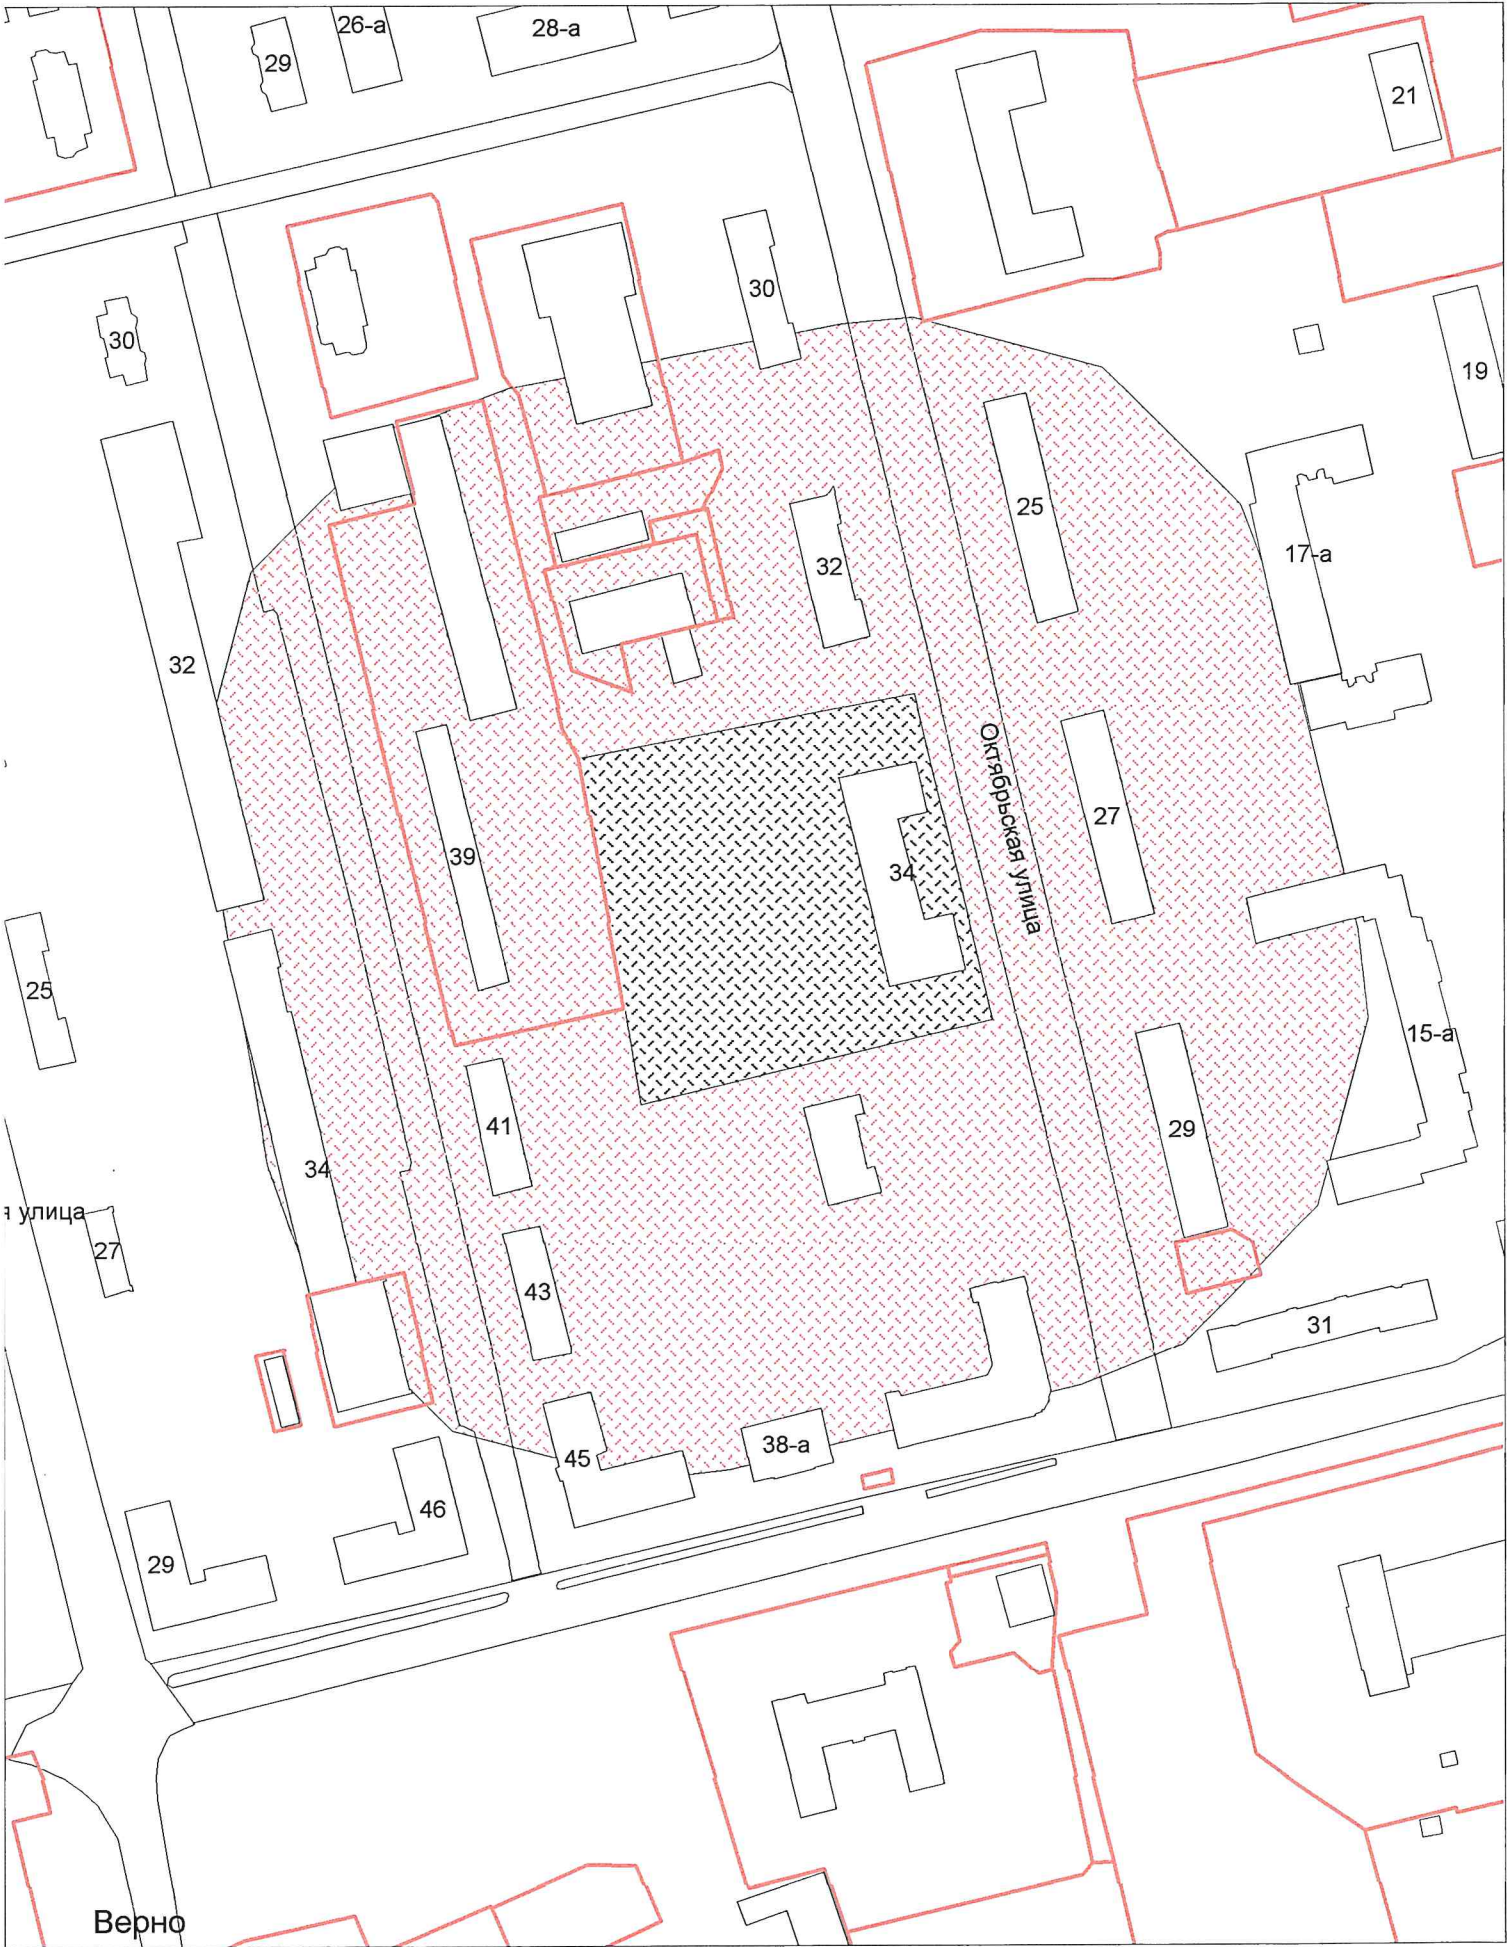

Верно
Начальник УАиГ

Д.В. Булатов

г.о. Электросталь
Схема границ прилегающих территорий для МОУ "СОШ №13
с углубленным изучением отдельных предметов"
ул. Тевосяна, д. 23
Масштаб 1:2000

Вёрно
Начальник УАиГ