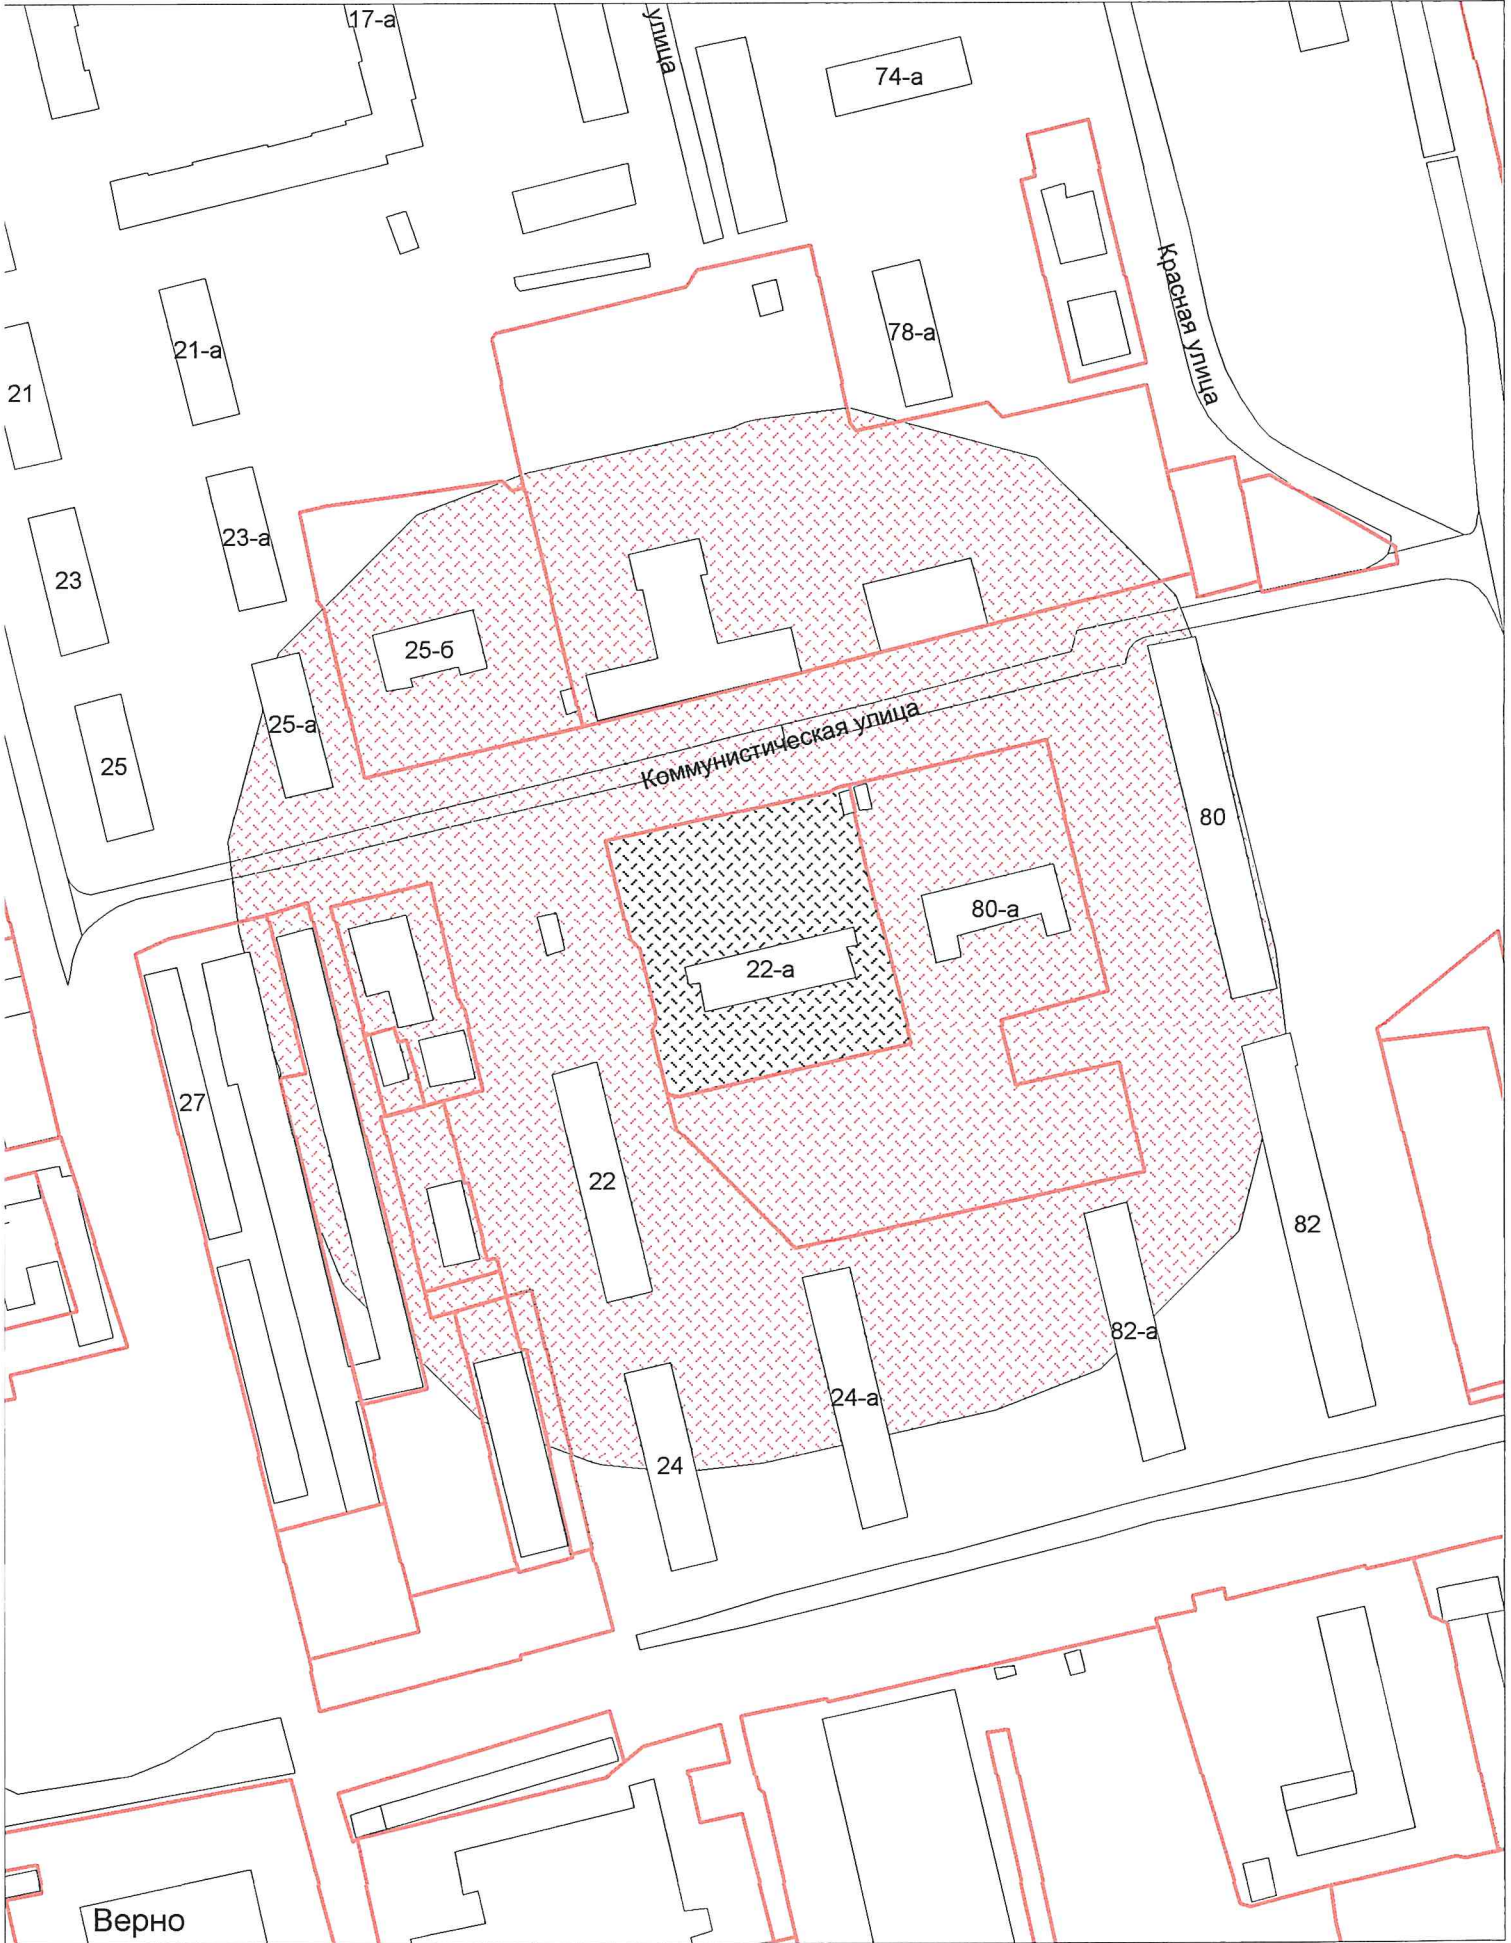

г.о. Электросталь
Схема границ прилегающих территорий для МДОУ "Детский сад №61
общеразвивающего вида"
ул. 2-я Поселковая, д. 22а
Масштаб 1:2000

Верно

Начальник УАиГ

Д.В. Булатов