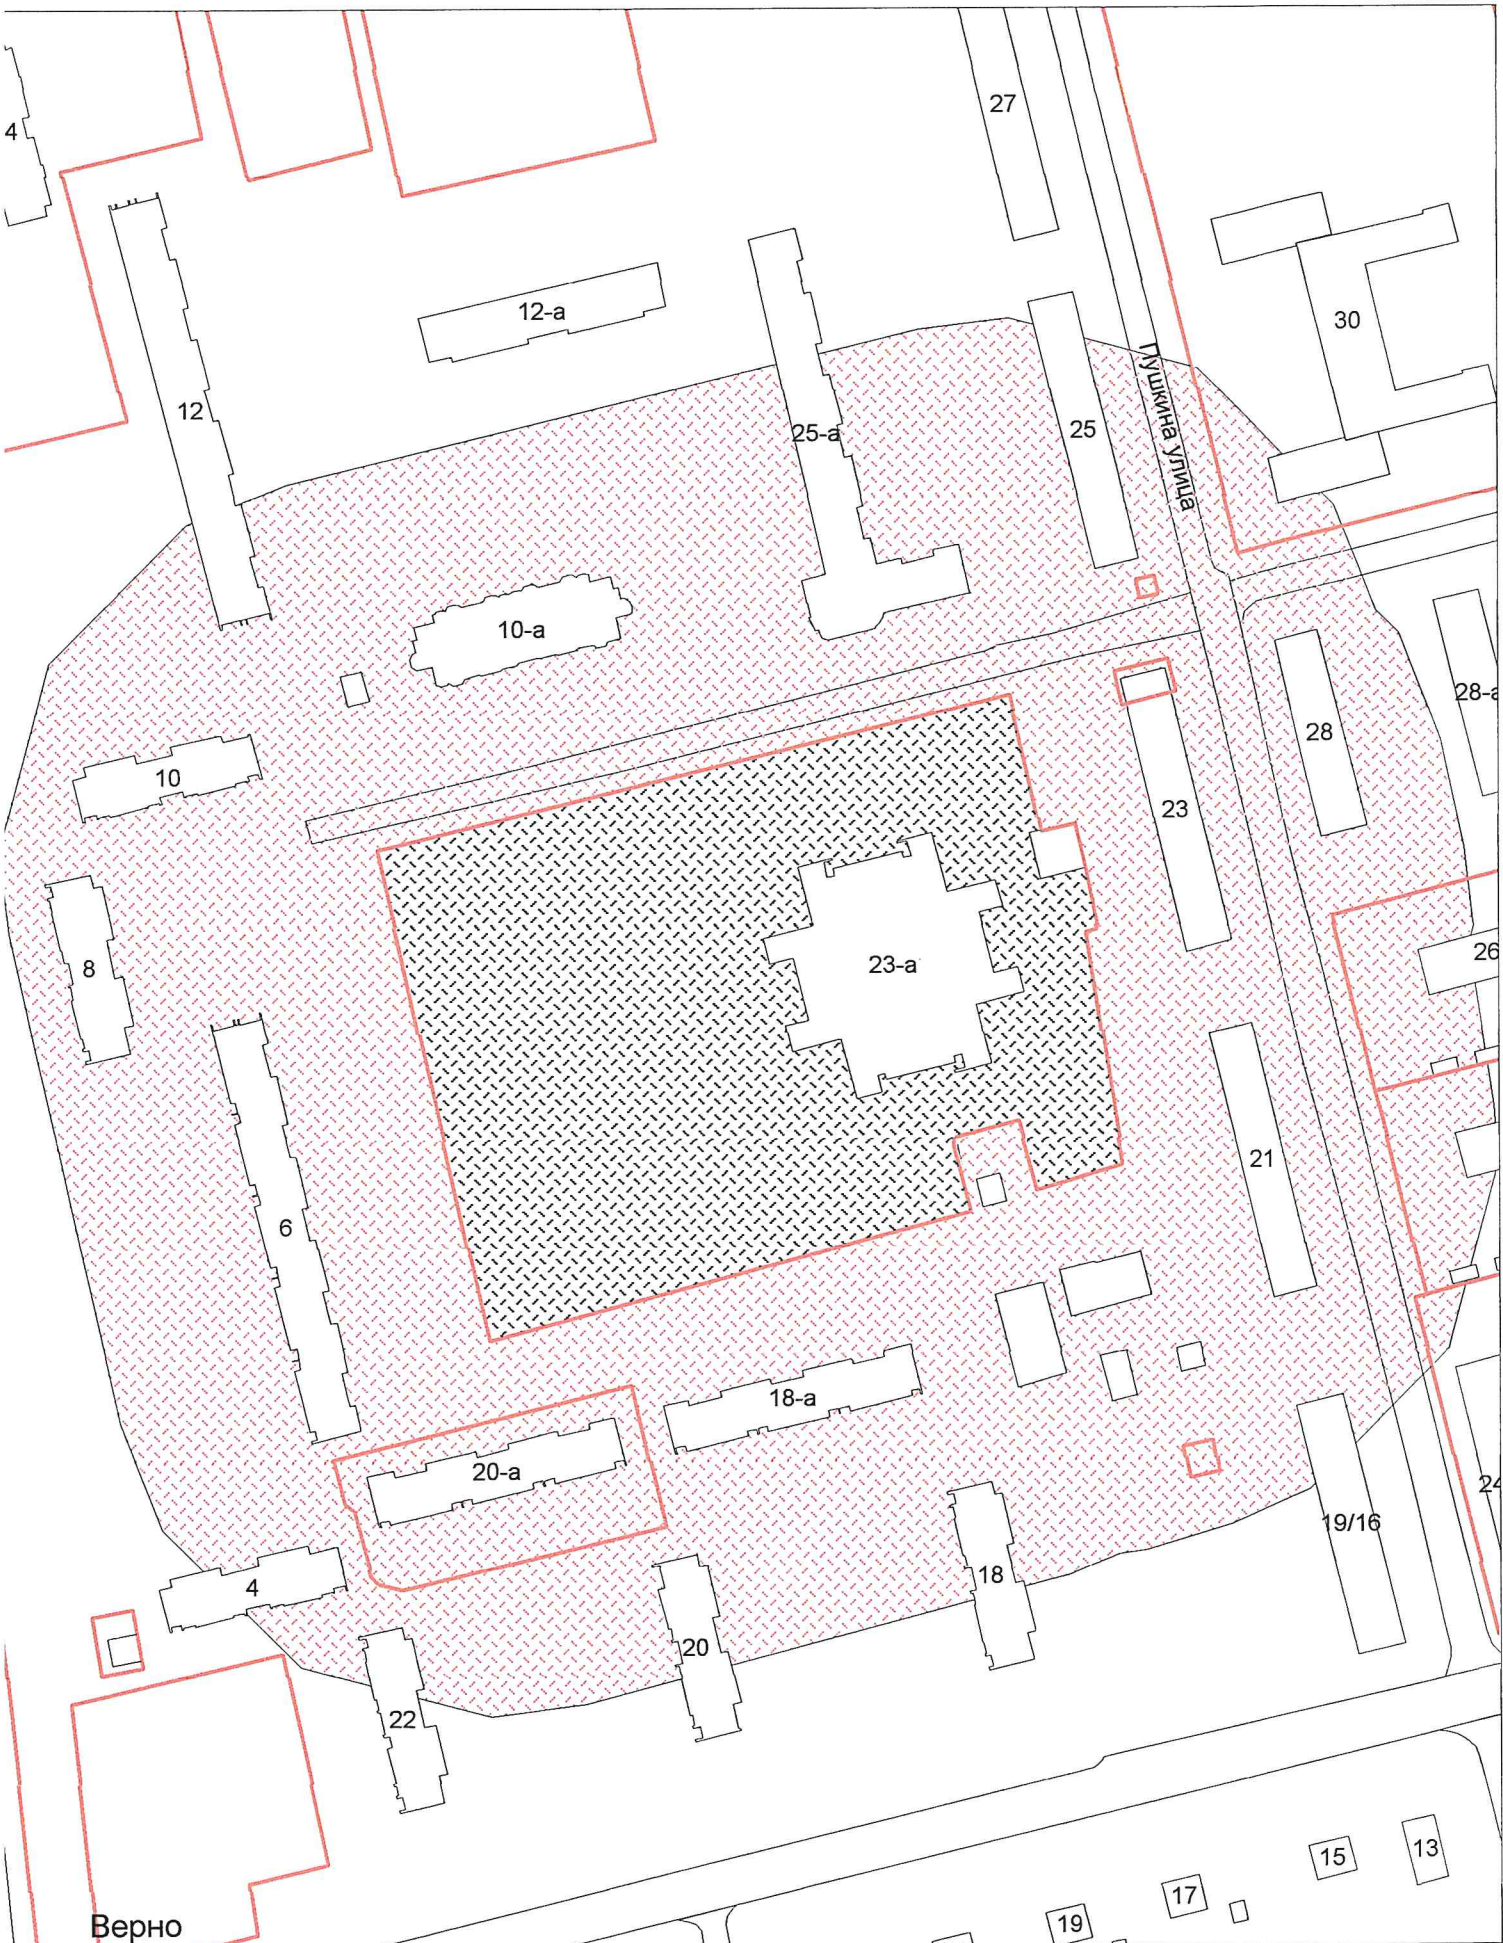

Д.В. Булатов

г.о. Электросталь
Схема границ прилегающих территорий для МОУ "СОШ №3"
ул. Карла Маркса, д. 44
Масштаб 1:2000

?

Верно
Начальник УАиГ

Д.В. Булатов

г.о. Электросталь
Схема границ прилегающих территорий для МОУ "СОШ №11"
ул. Пушкина, д. 23а
Масштаб 1:2000