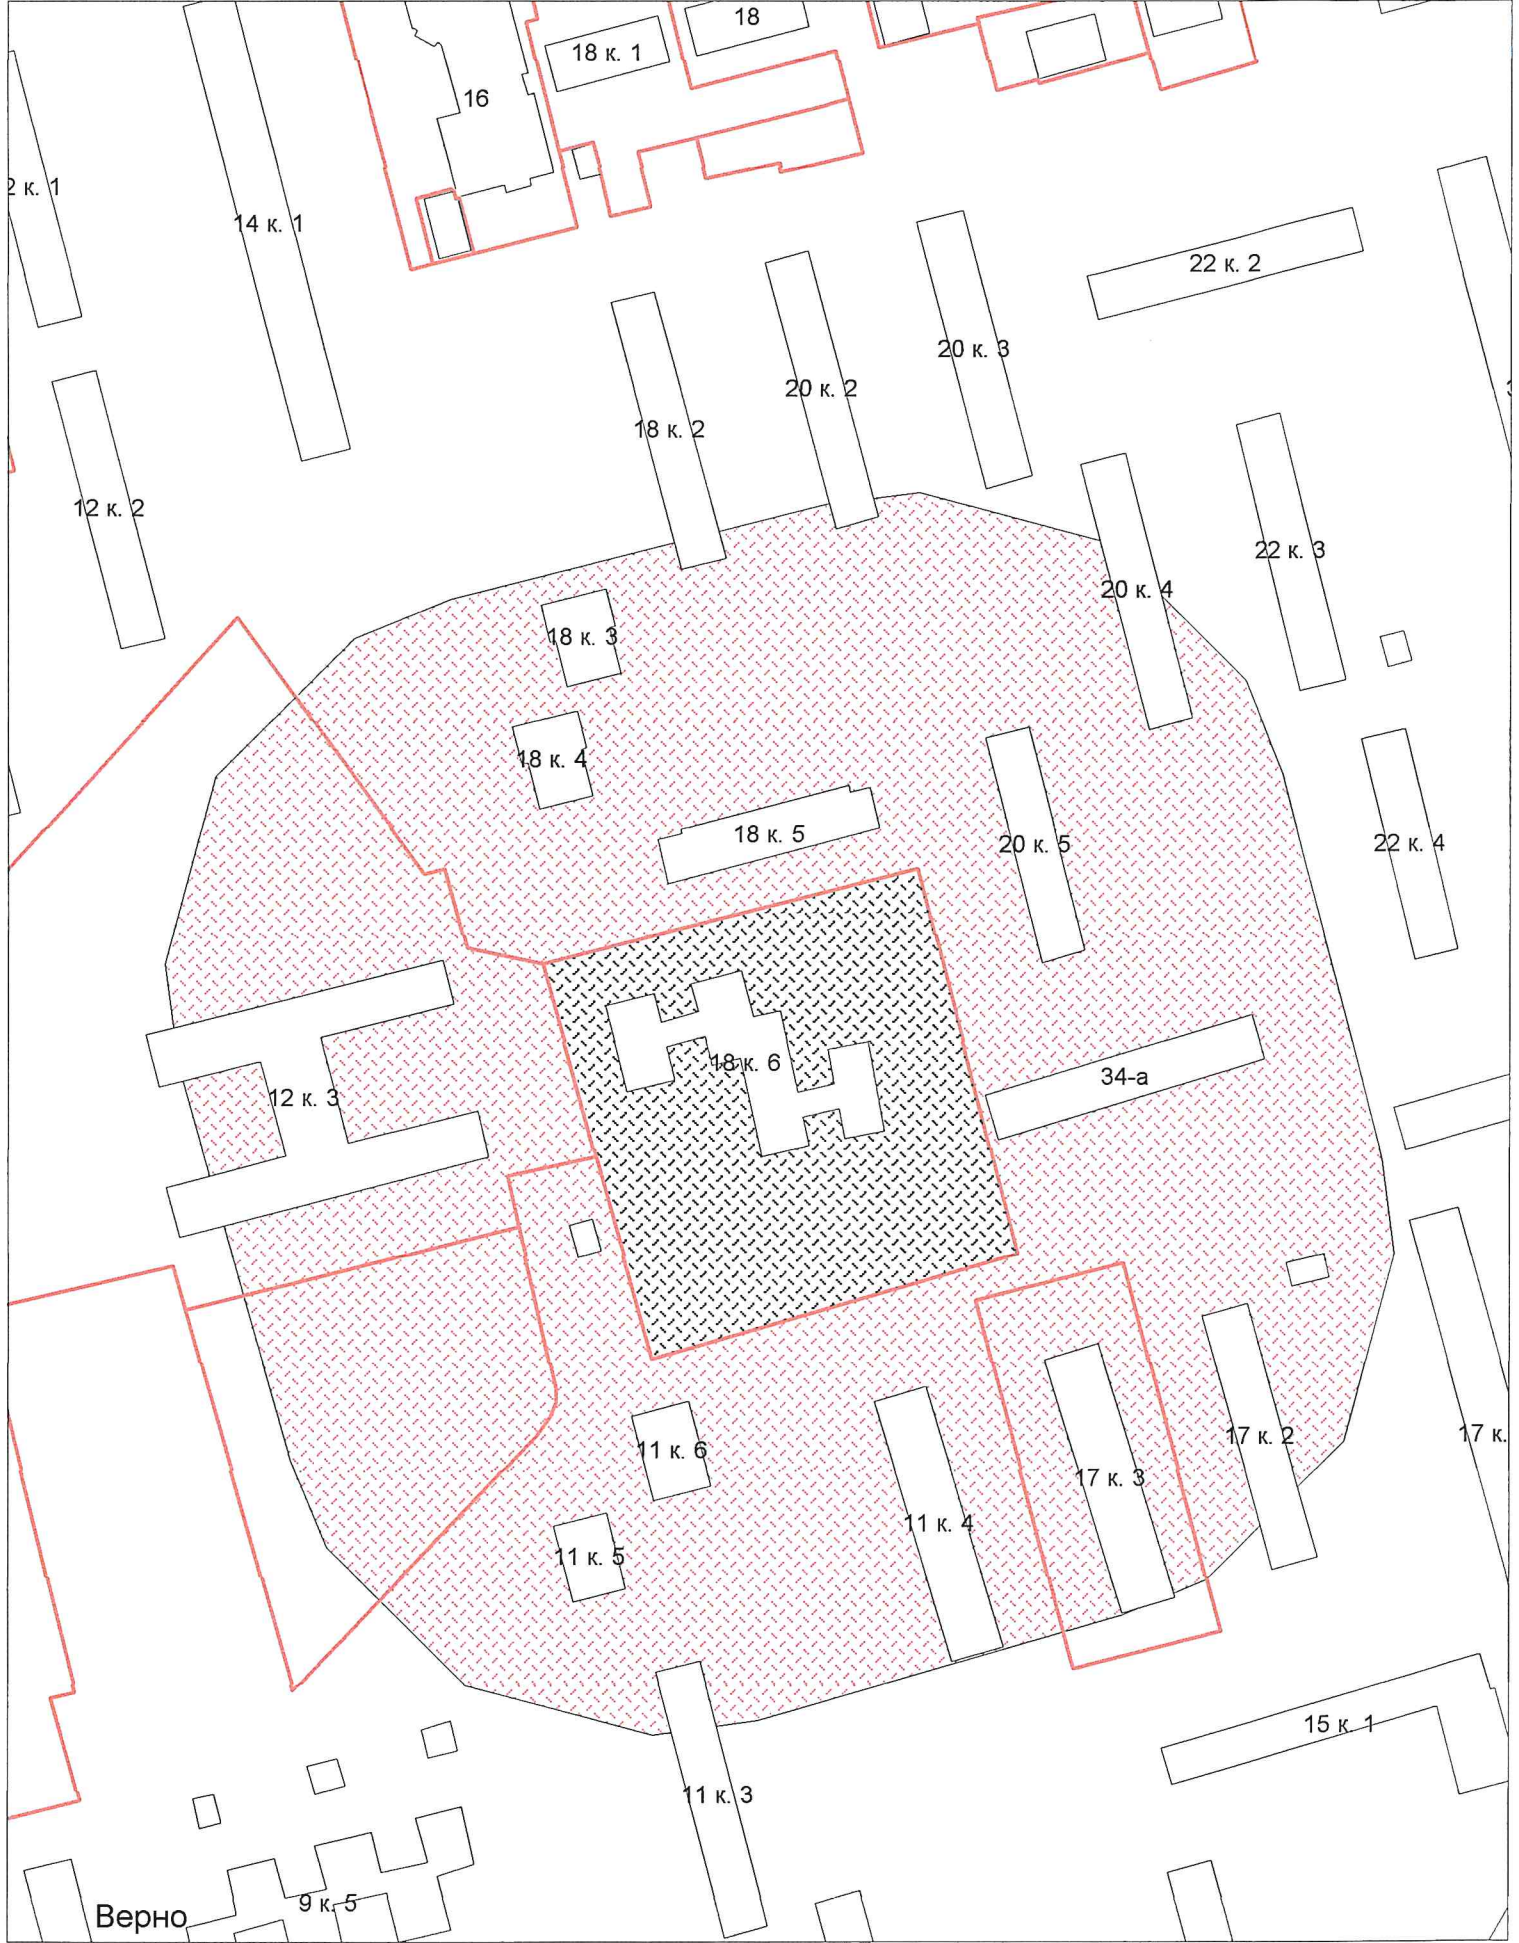

г.о. Электросталь
Схема границ прилегающих территорий для МОУ "Центр развития ребенка - детский сад №4"
ул. Победы, д. 18, к. 6
Масштаб 1:2000

Верно

Начальник УАиГ

Д.В. Булатов