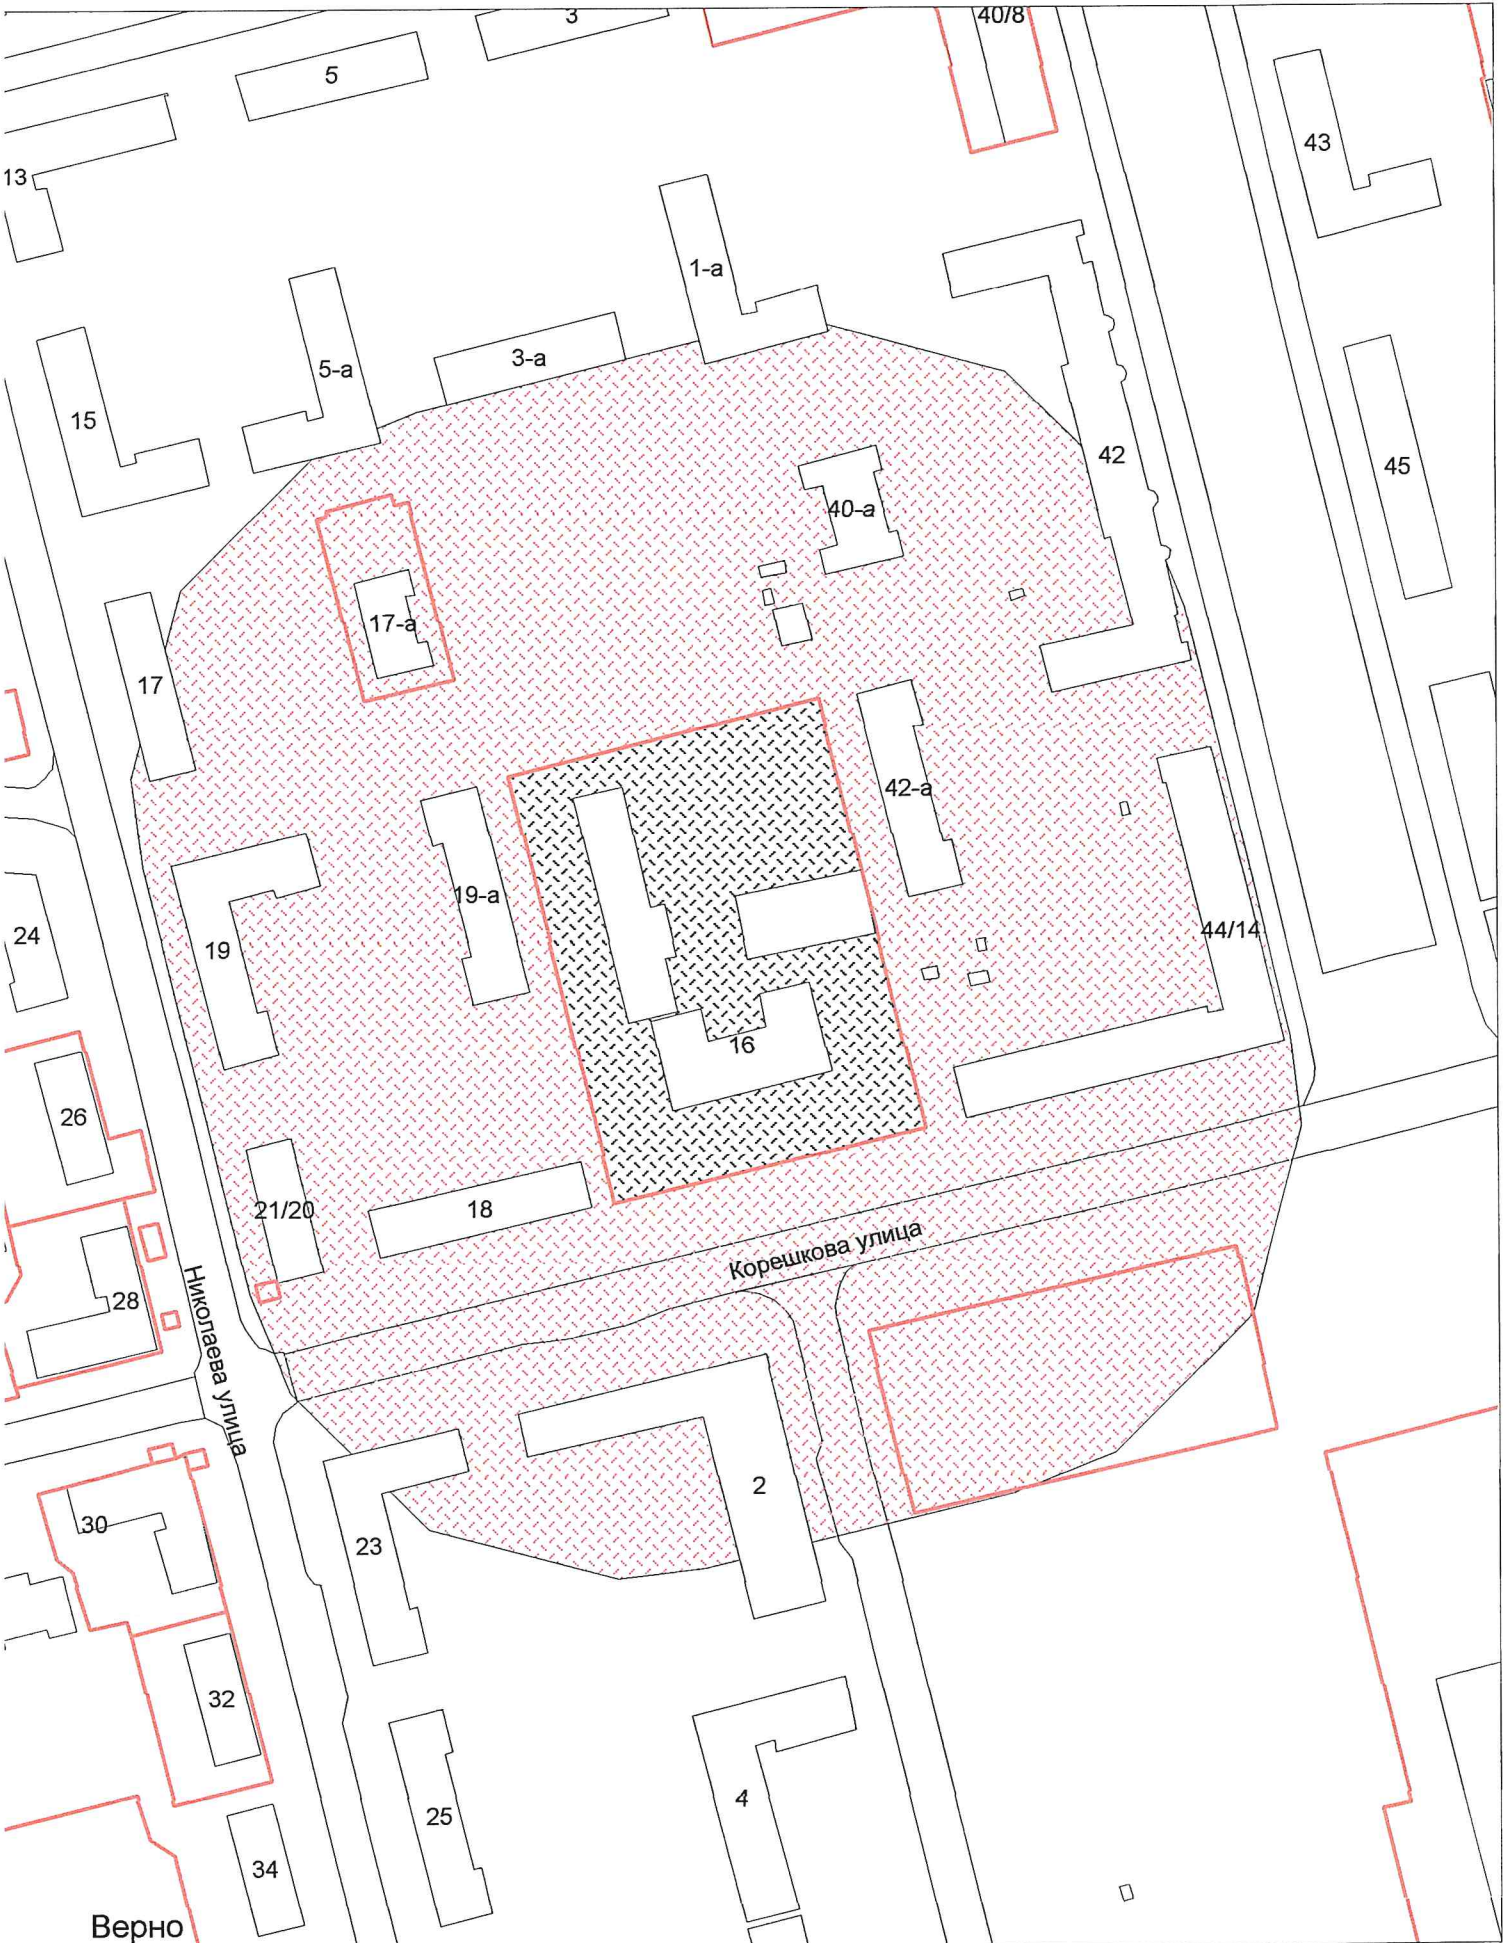

г.о. Электросталь
Схема границ прилегающих территорий для МОУ "СОШ № 12
с углубленным изучением иностранного языка"
ул. Корешкова, д. 16
Масштаб 1:2000

Верно
Начальник УАиГ

Д.В. Булатов