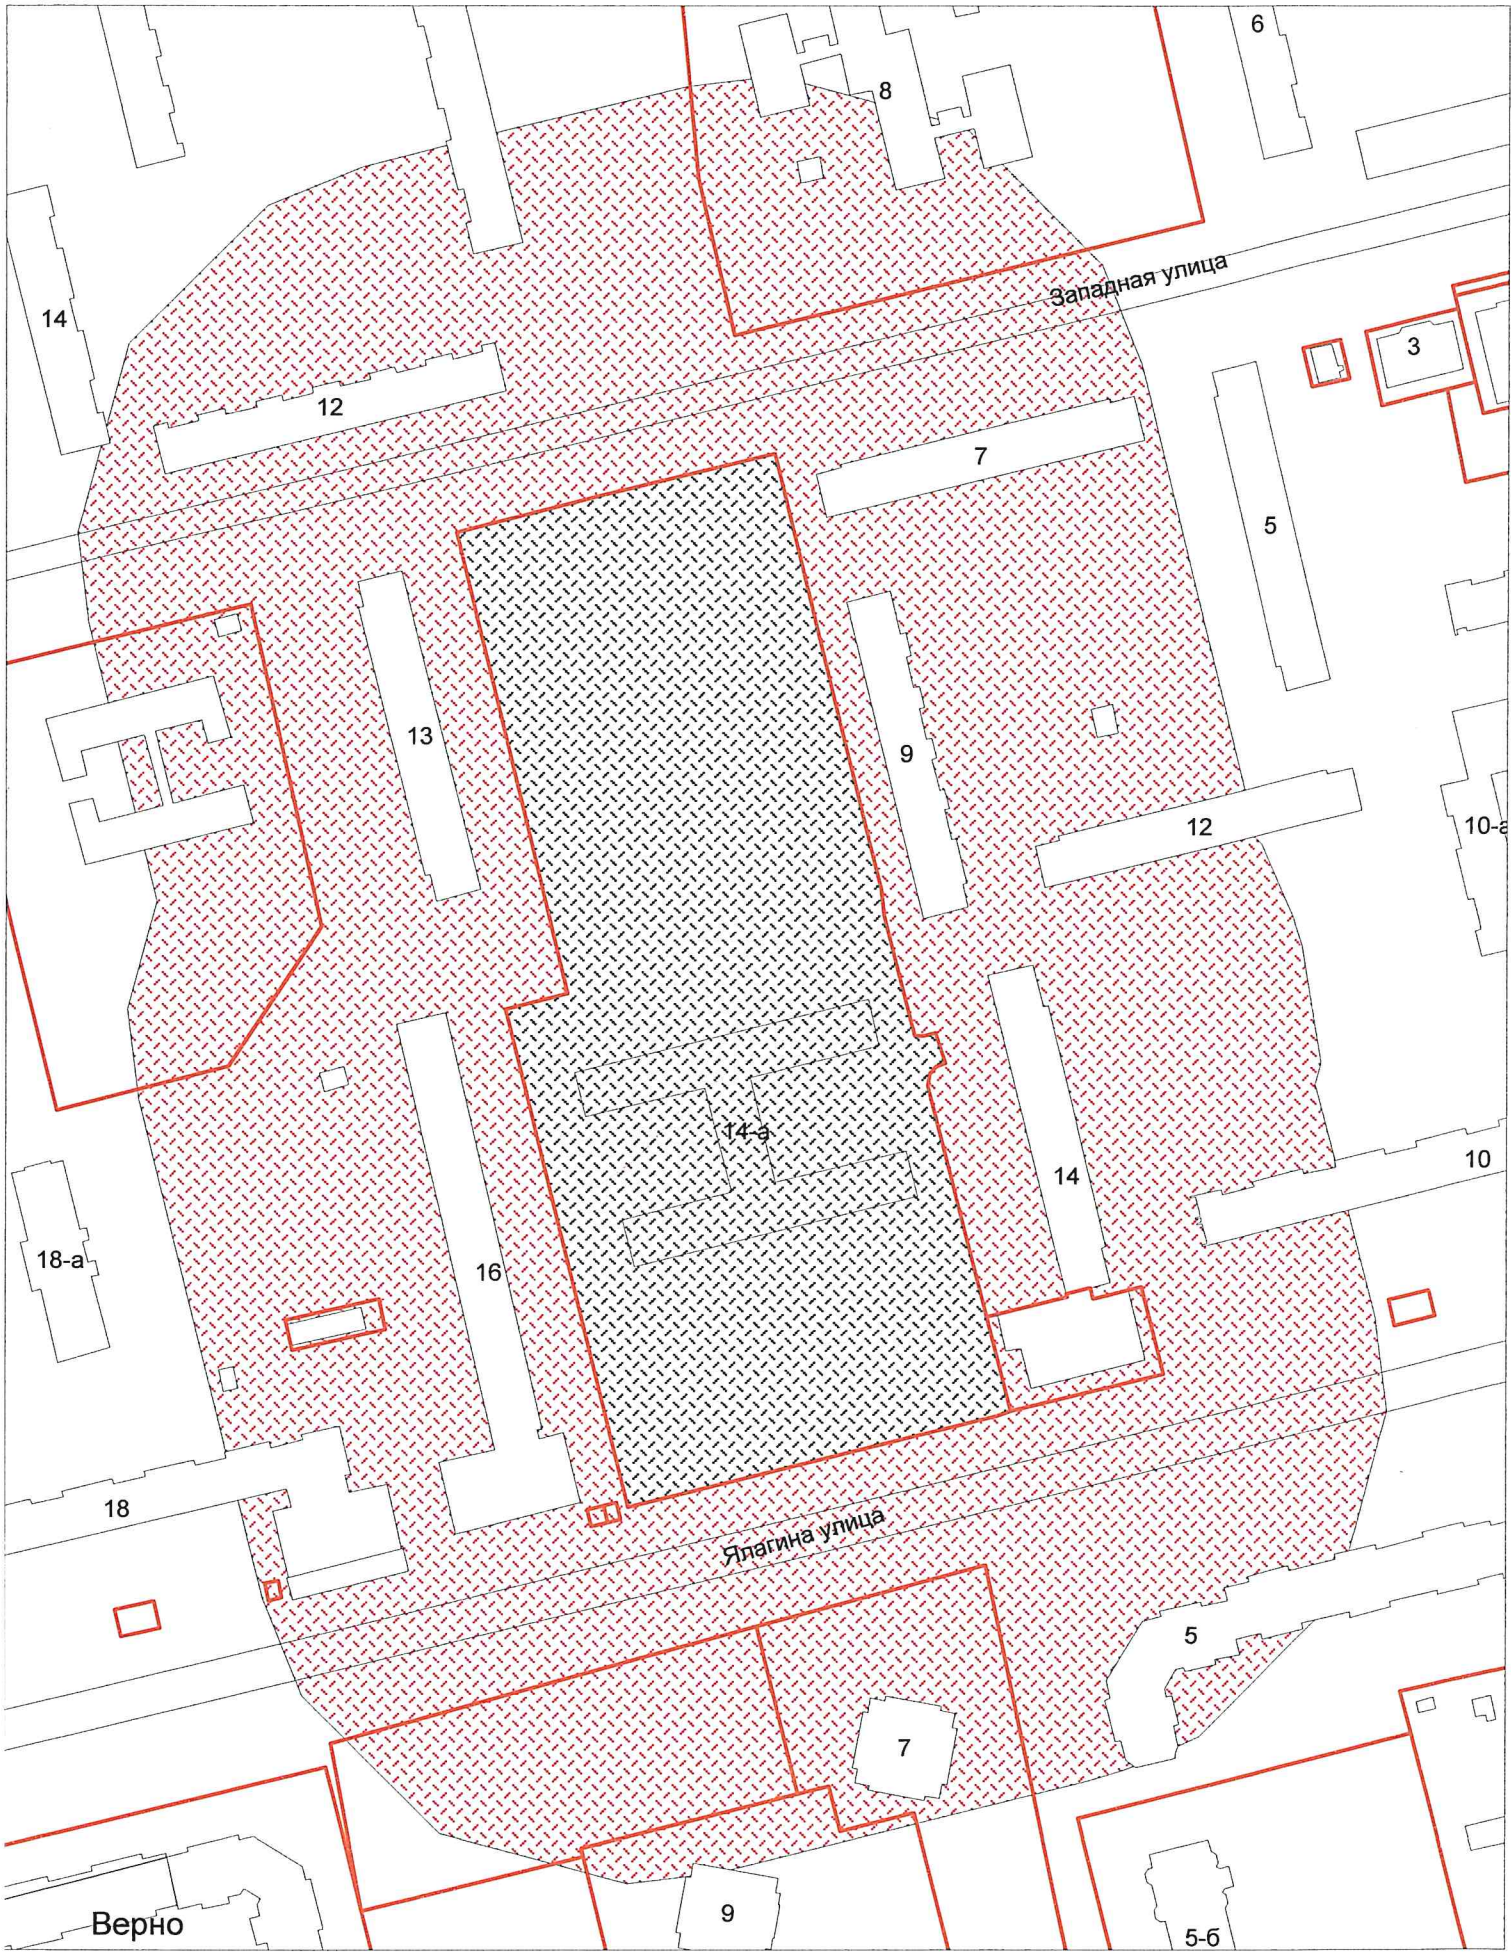

г.о. Электросталь
Схема границ прилегающих территорий для МОУ "СОШ №5"
ул. Ялагина, д. 22а
Масштаб 1:2000

1

Верно

Начальник УАиГ

Д.В. Булатов

г.о. Электросталь
Схема границ прилегающих территорий для МОУ "СОШ №22
с углубленным изучением отдельных предметов"
ул. Ялагина, д. 14а
Масштаб 1:2000