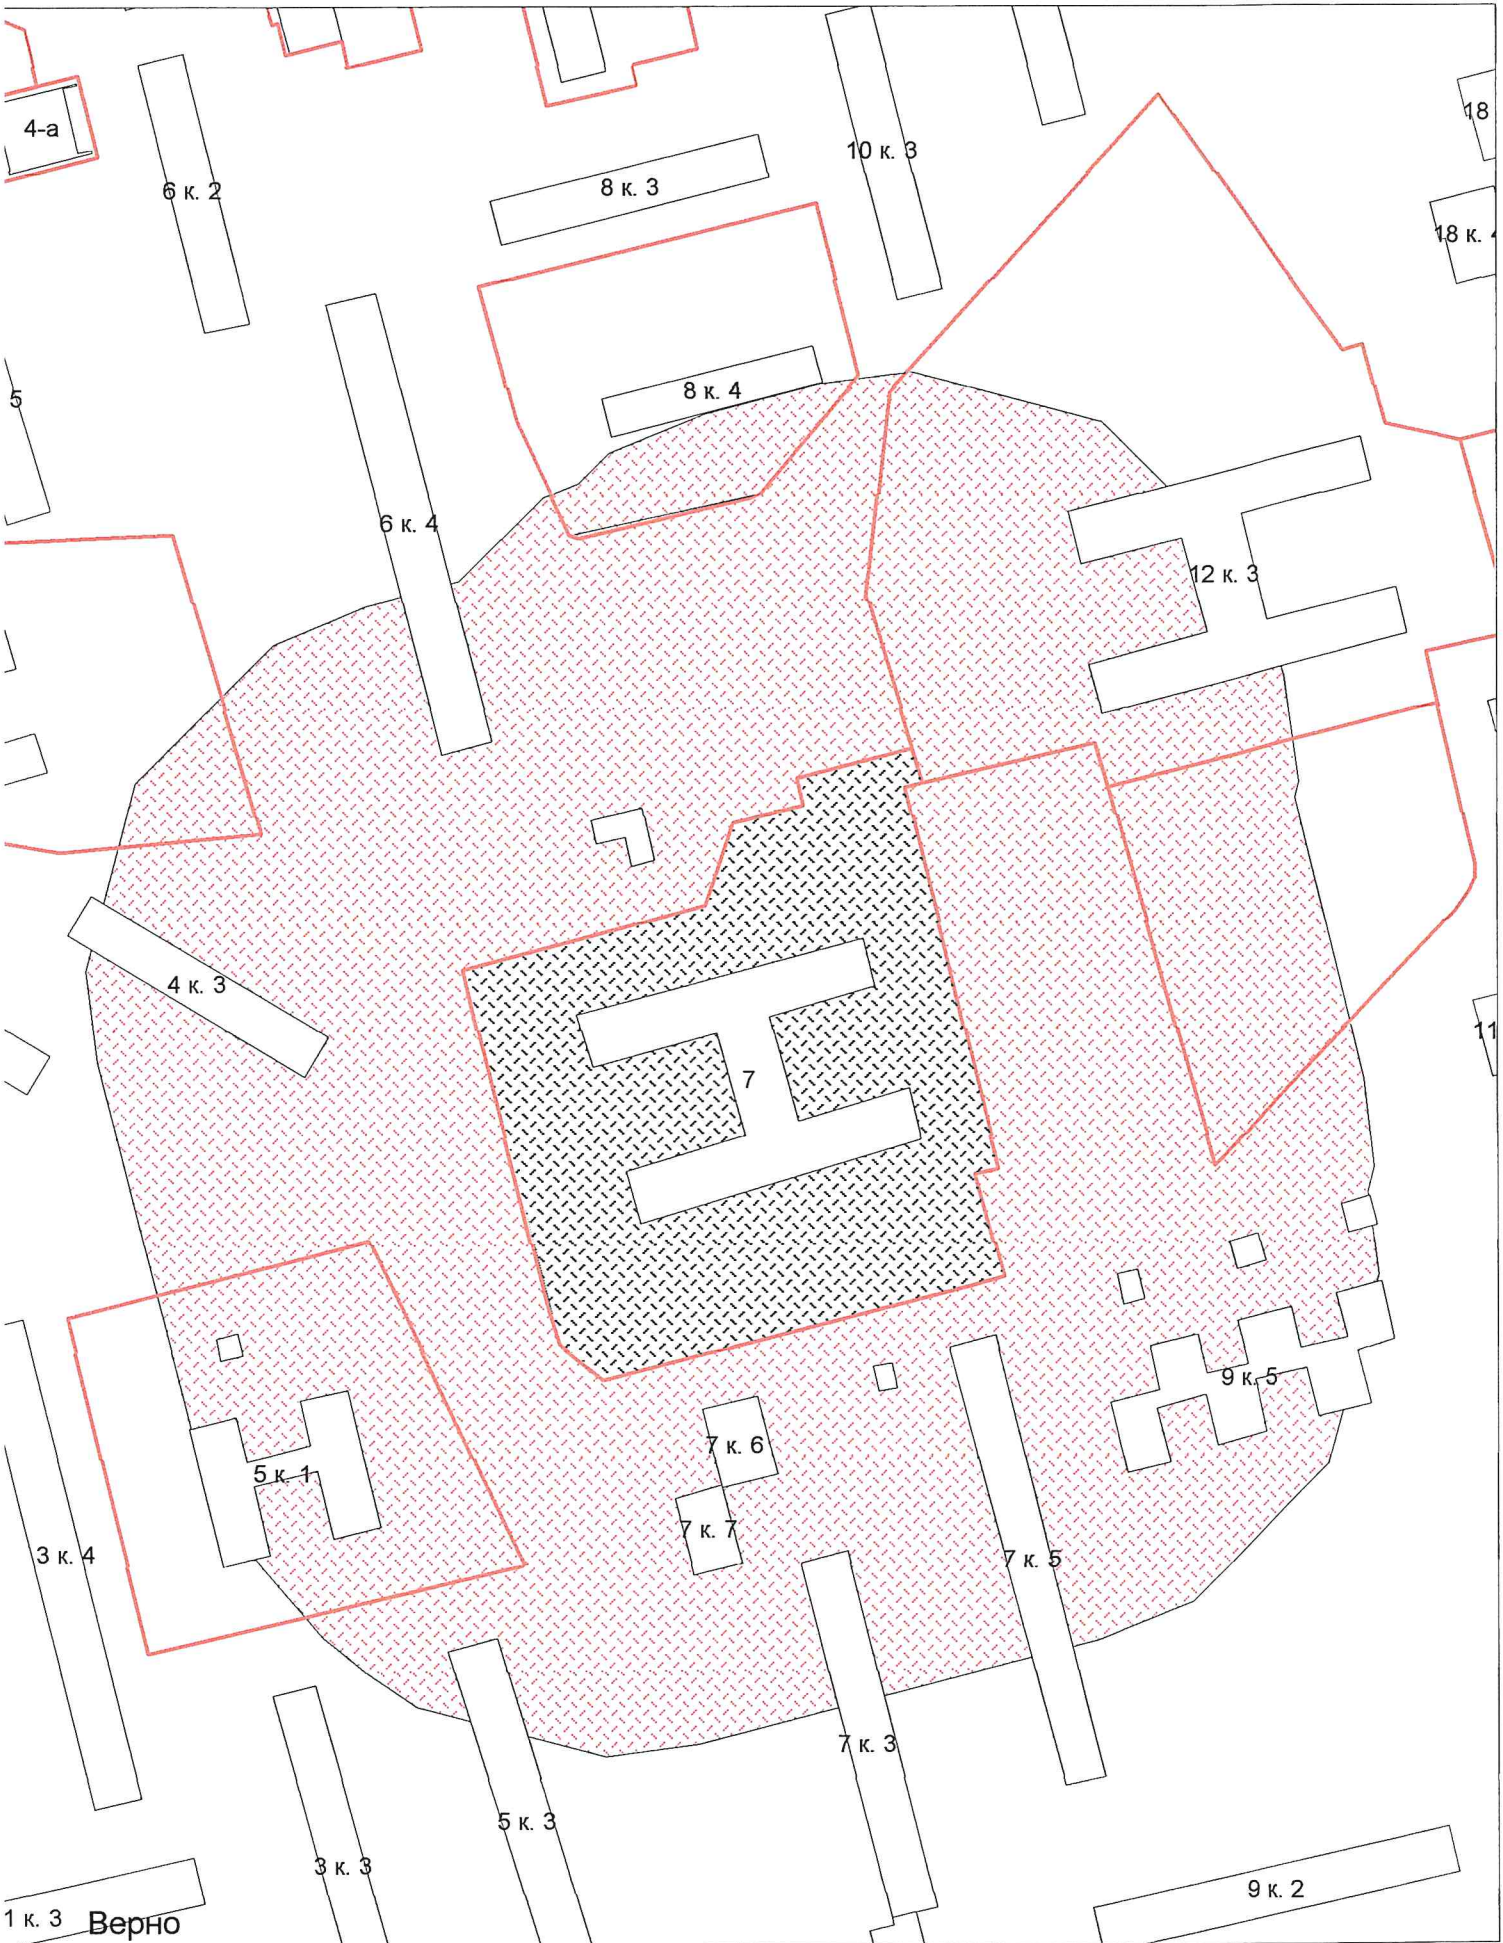

Верно
Начальник УАиГ

Д.В. Булатов

г.о. Электросталь
Схема границ прилегающих территорий для МОУ "СОШ №20"
ул. Победы, д. 12, к. 3
Масштаб 1:2000

Верно
Начальник УАиГ

Д.В. Булатов

г.о. Электросталь
Схема границ прилегающих территорий для МОУ "Гимназия №21"
пр. Южный, д. 7
Масштаб 1:2000