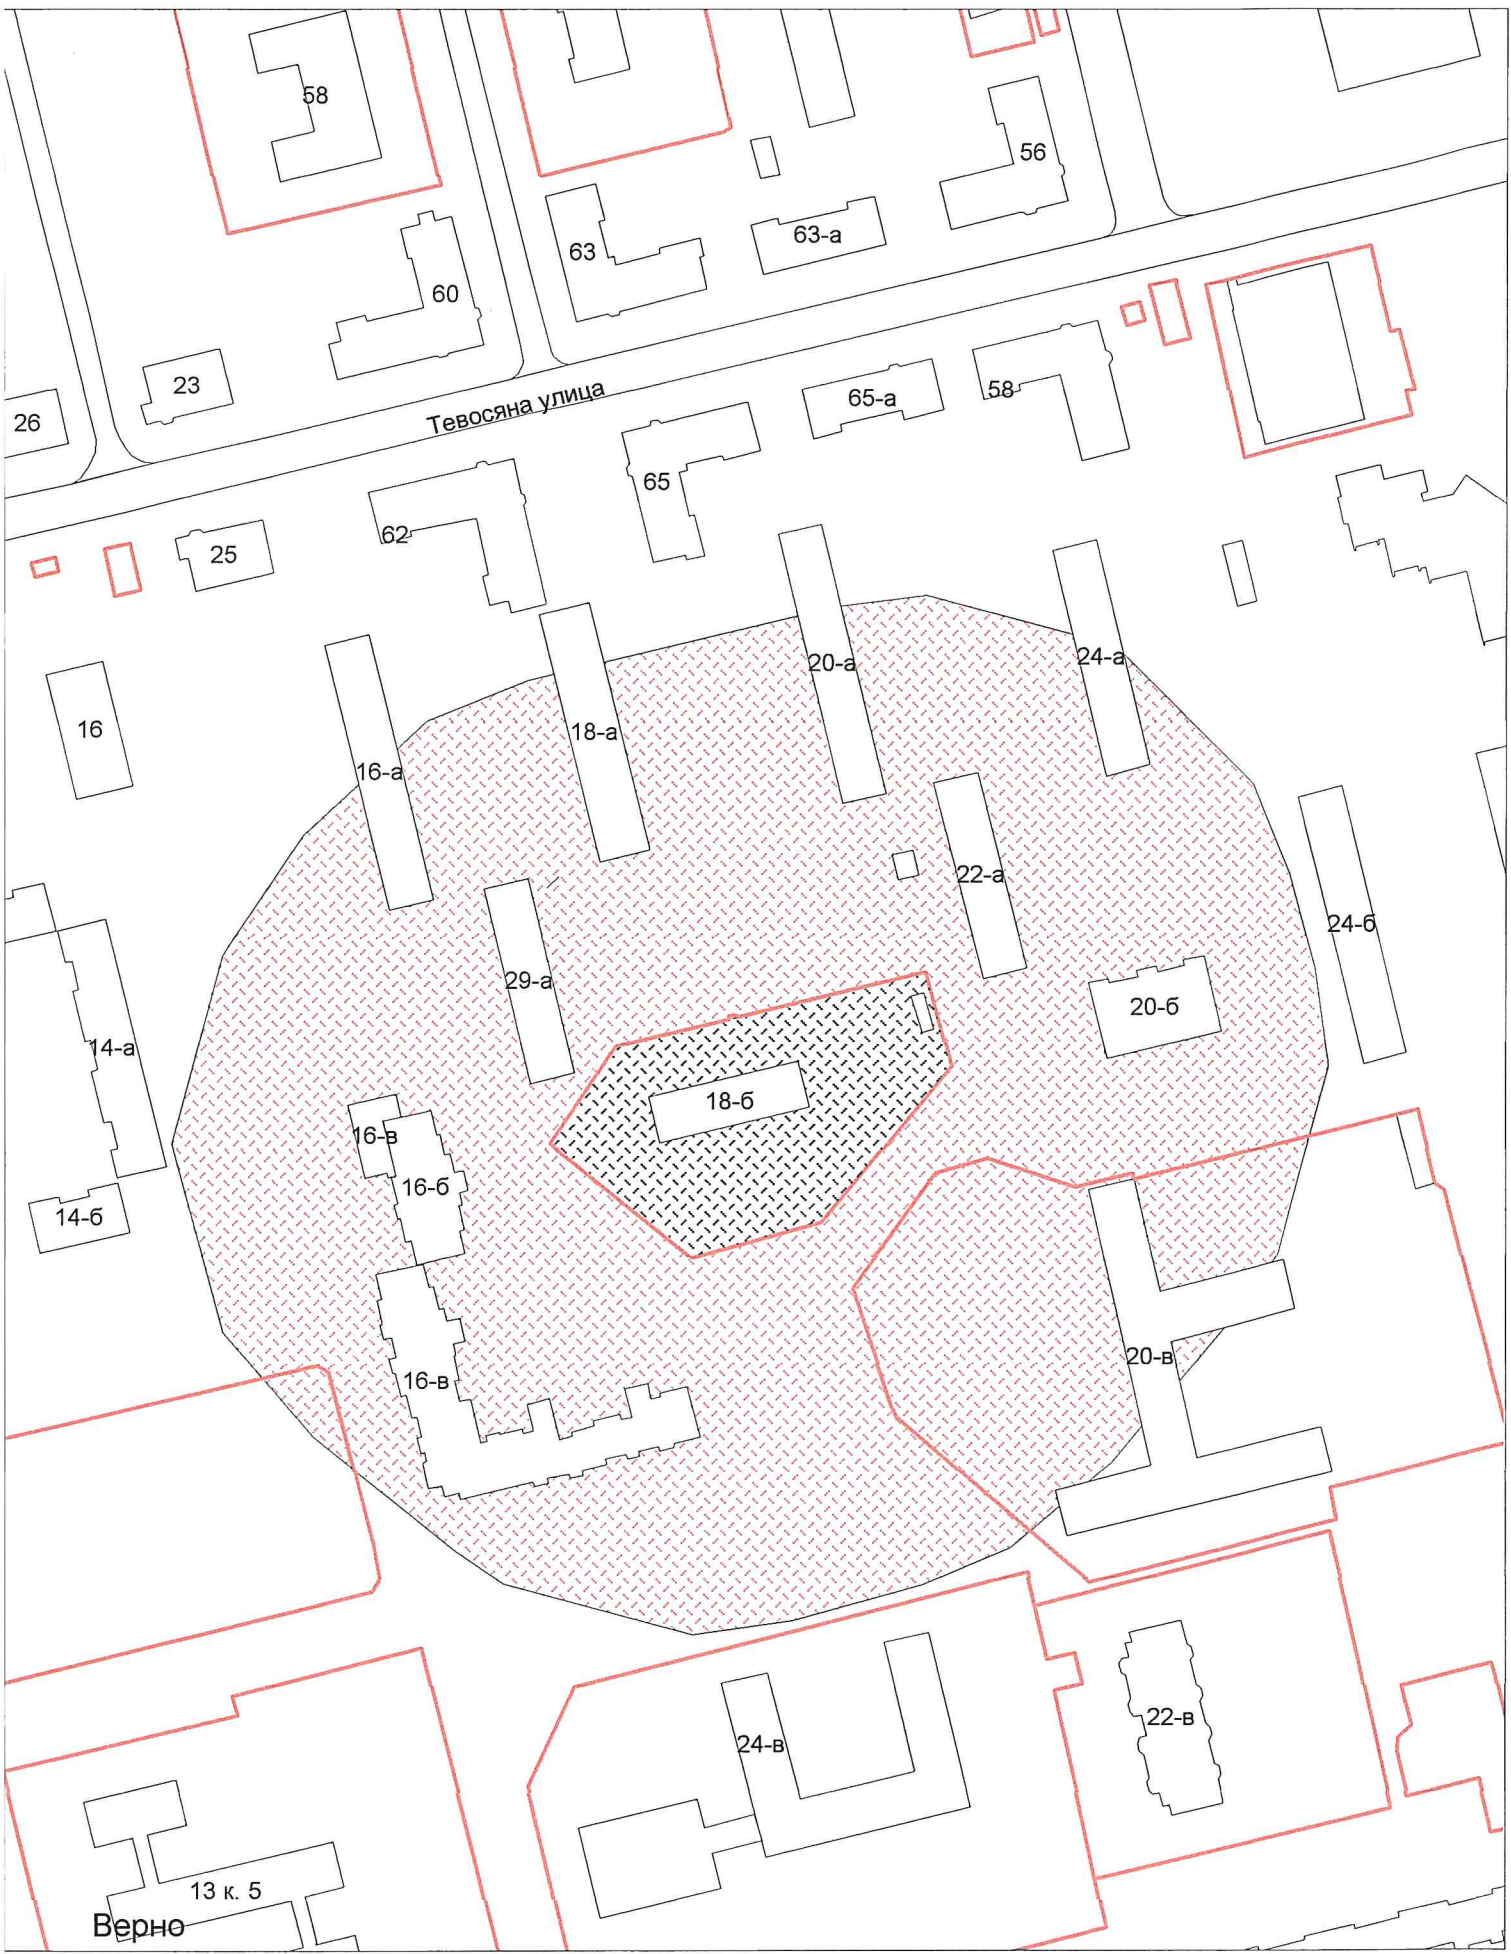

г.о. Электросталь
Схема границ прилегающих территорий для МДОУ "Детский сад №44
общеразвивающего вида"
ул. Тевосяна, д. 186
Масштаб 1:2000

Начальник УАиГ

Д.В. Булатов