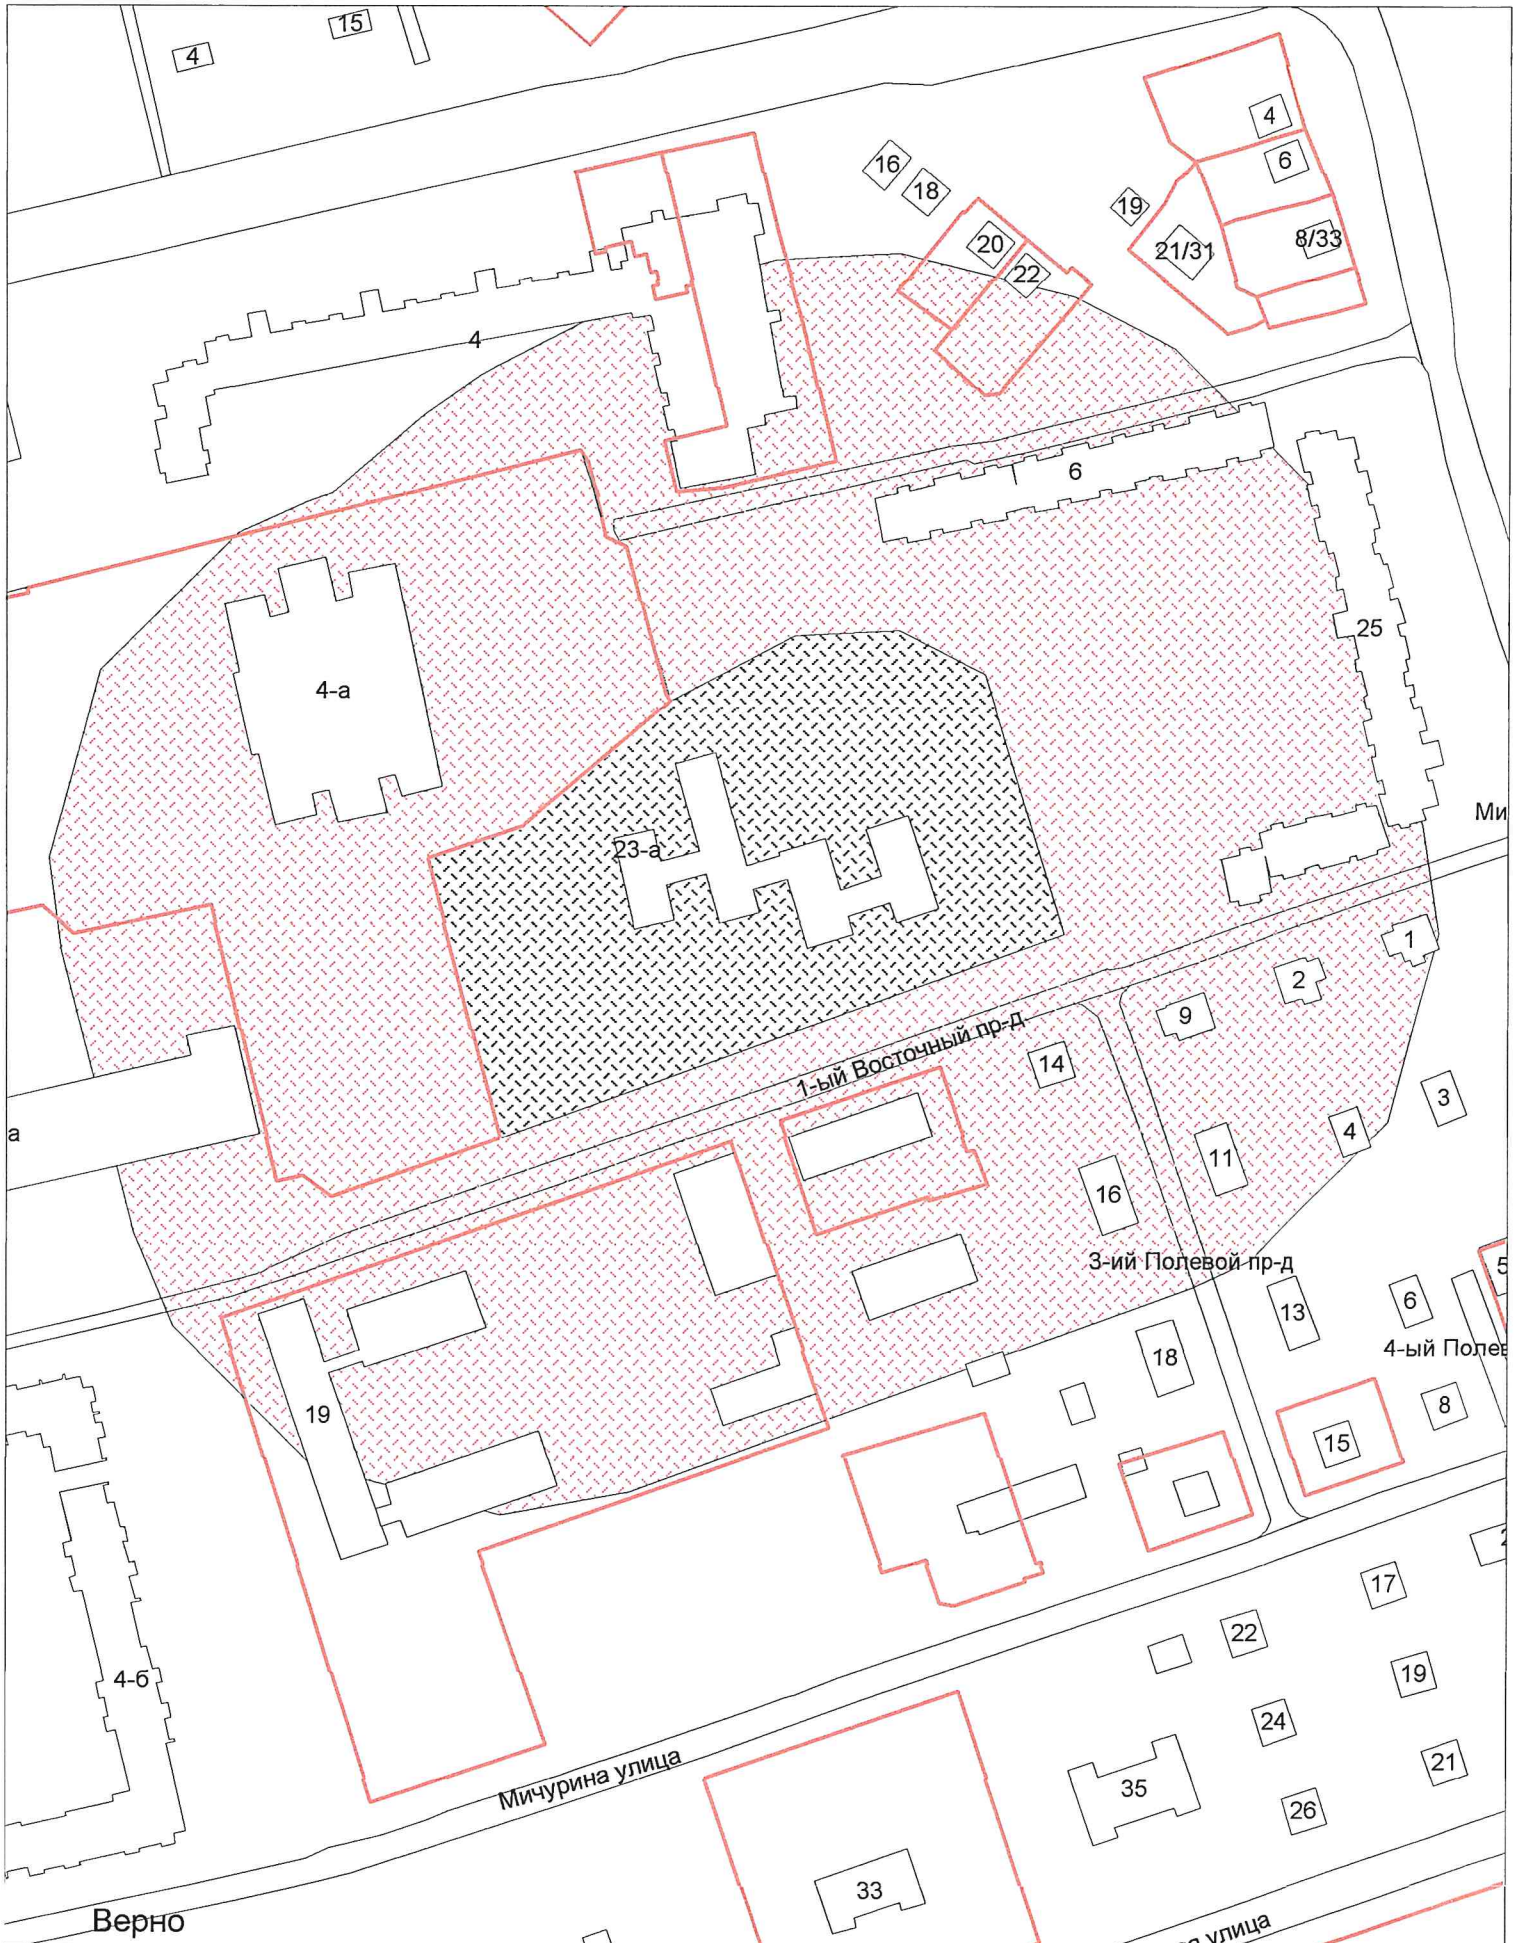

г.о. Электросталь
Схема границ прилегающих территорий для МДОУ "детский сад №23
комбинированного вида"
пр. Восточный, д. 23а
Масштаб 1:2000

Начальник УАиГ

Д.В. Булатов