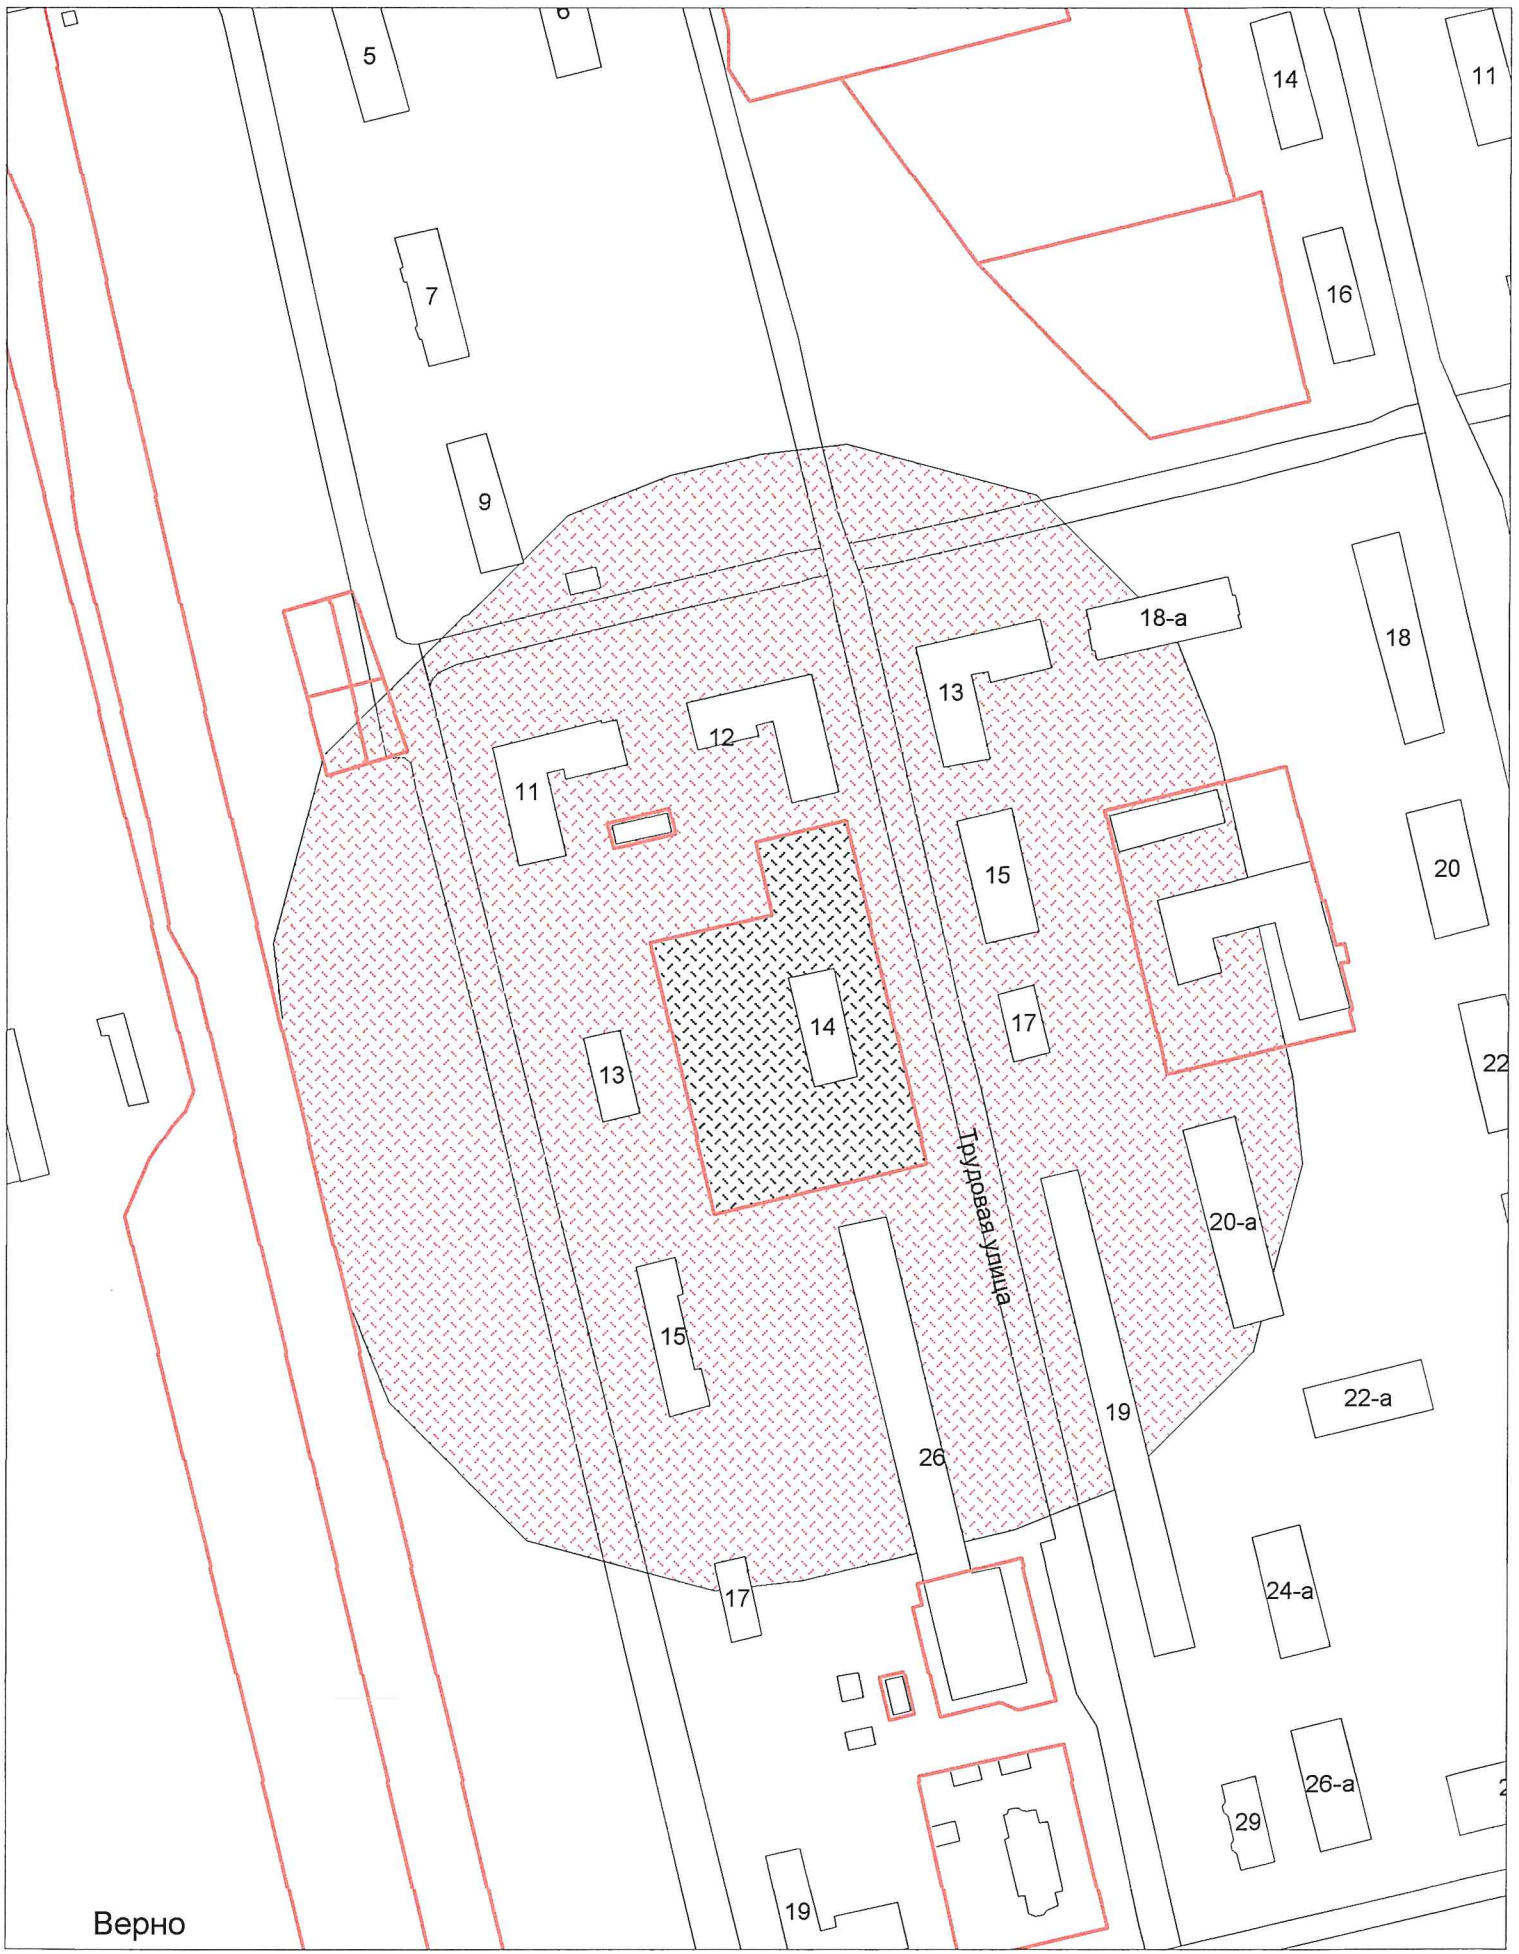

г.о. Электросталь
Схема границ прилегающих территорий для МДОУ "Детский сад №29
общеразвивающего вида"
ул. Трудовая, д. 14
Масштаб 1:2000

Верно
Начальник УАиГ

Д.В. Булатов