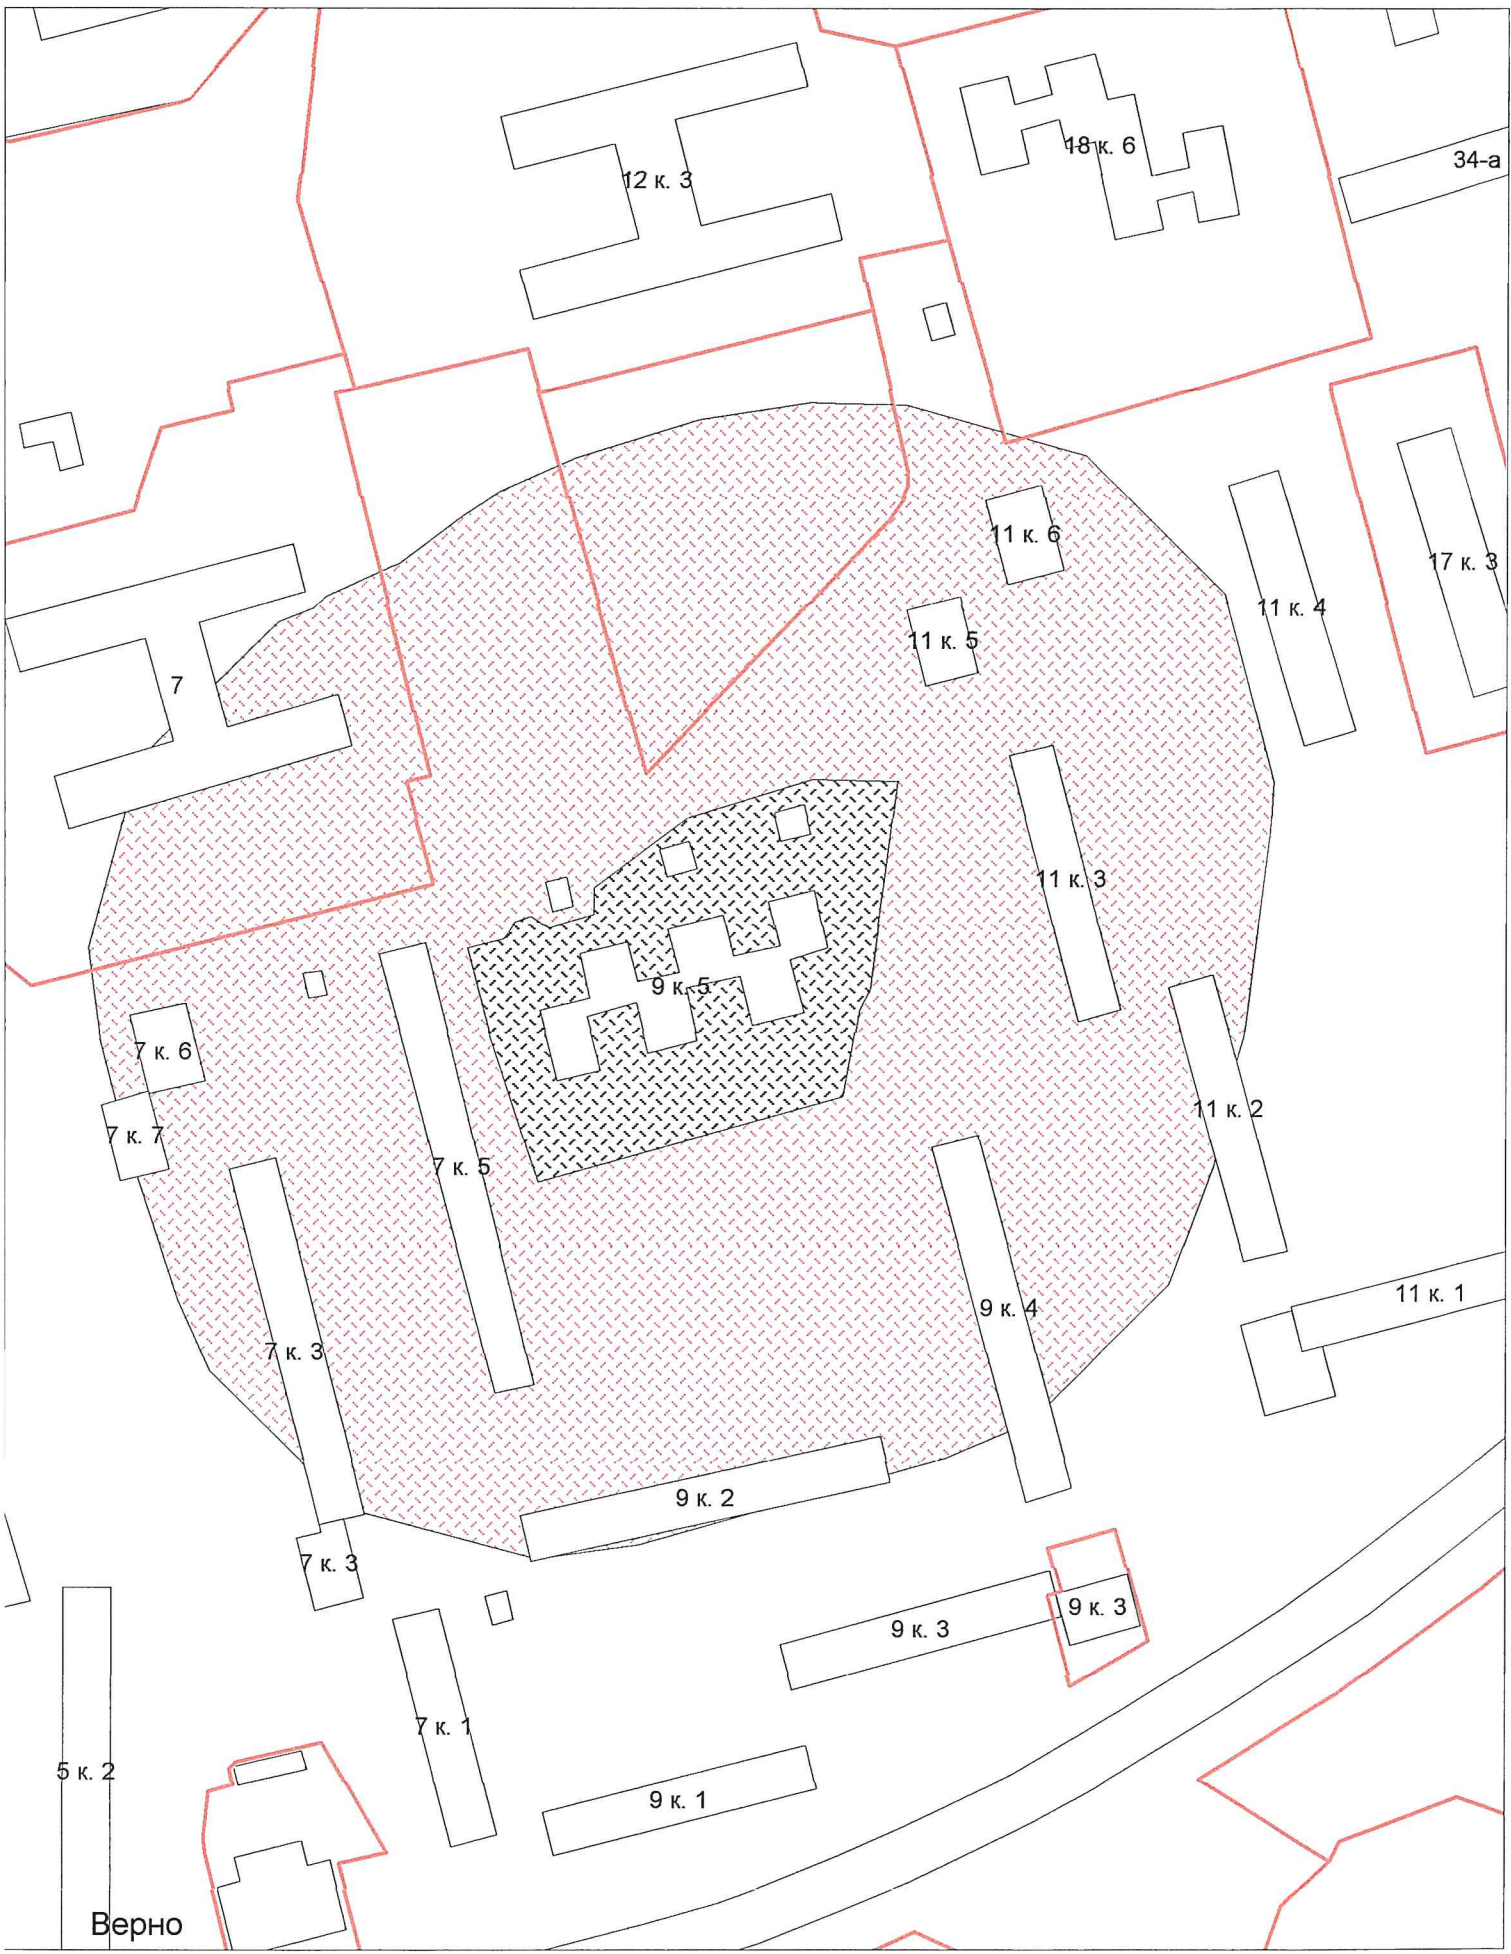

г.о. Электросталь
Схема границ прилегающих территорий для МДОУ "Центр развития ребенка-детский сад №35
пр. Южный, д.9,к.5
Масштаб 1:2000

Верно
Начальник УАиГ

Д.В. Булатов