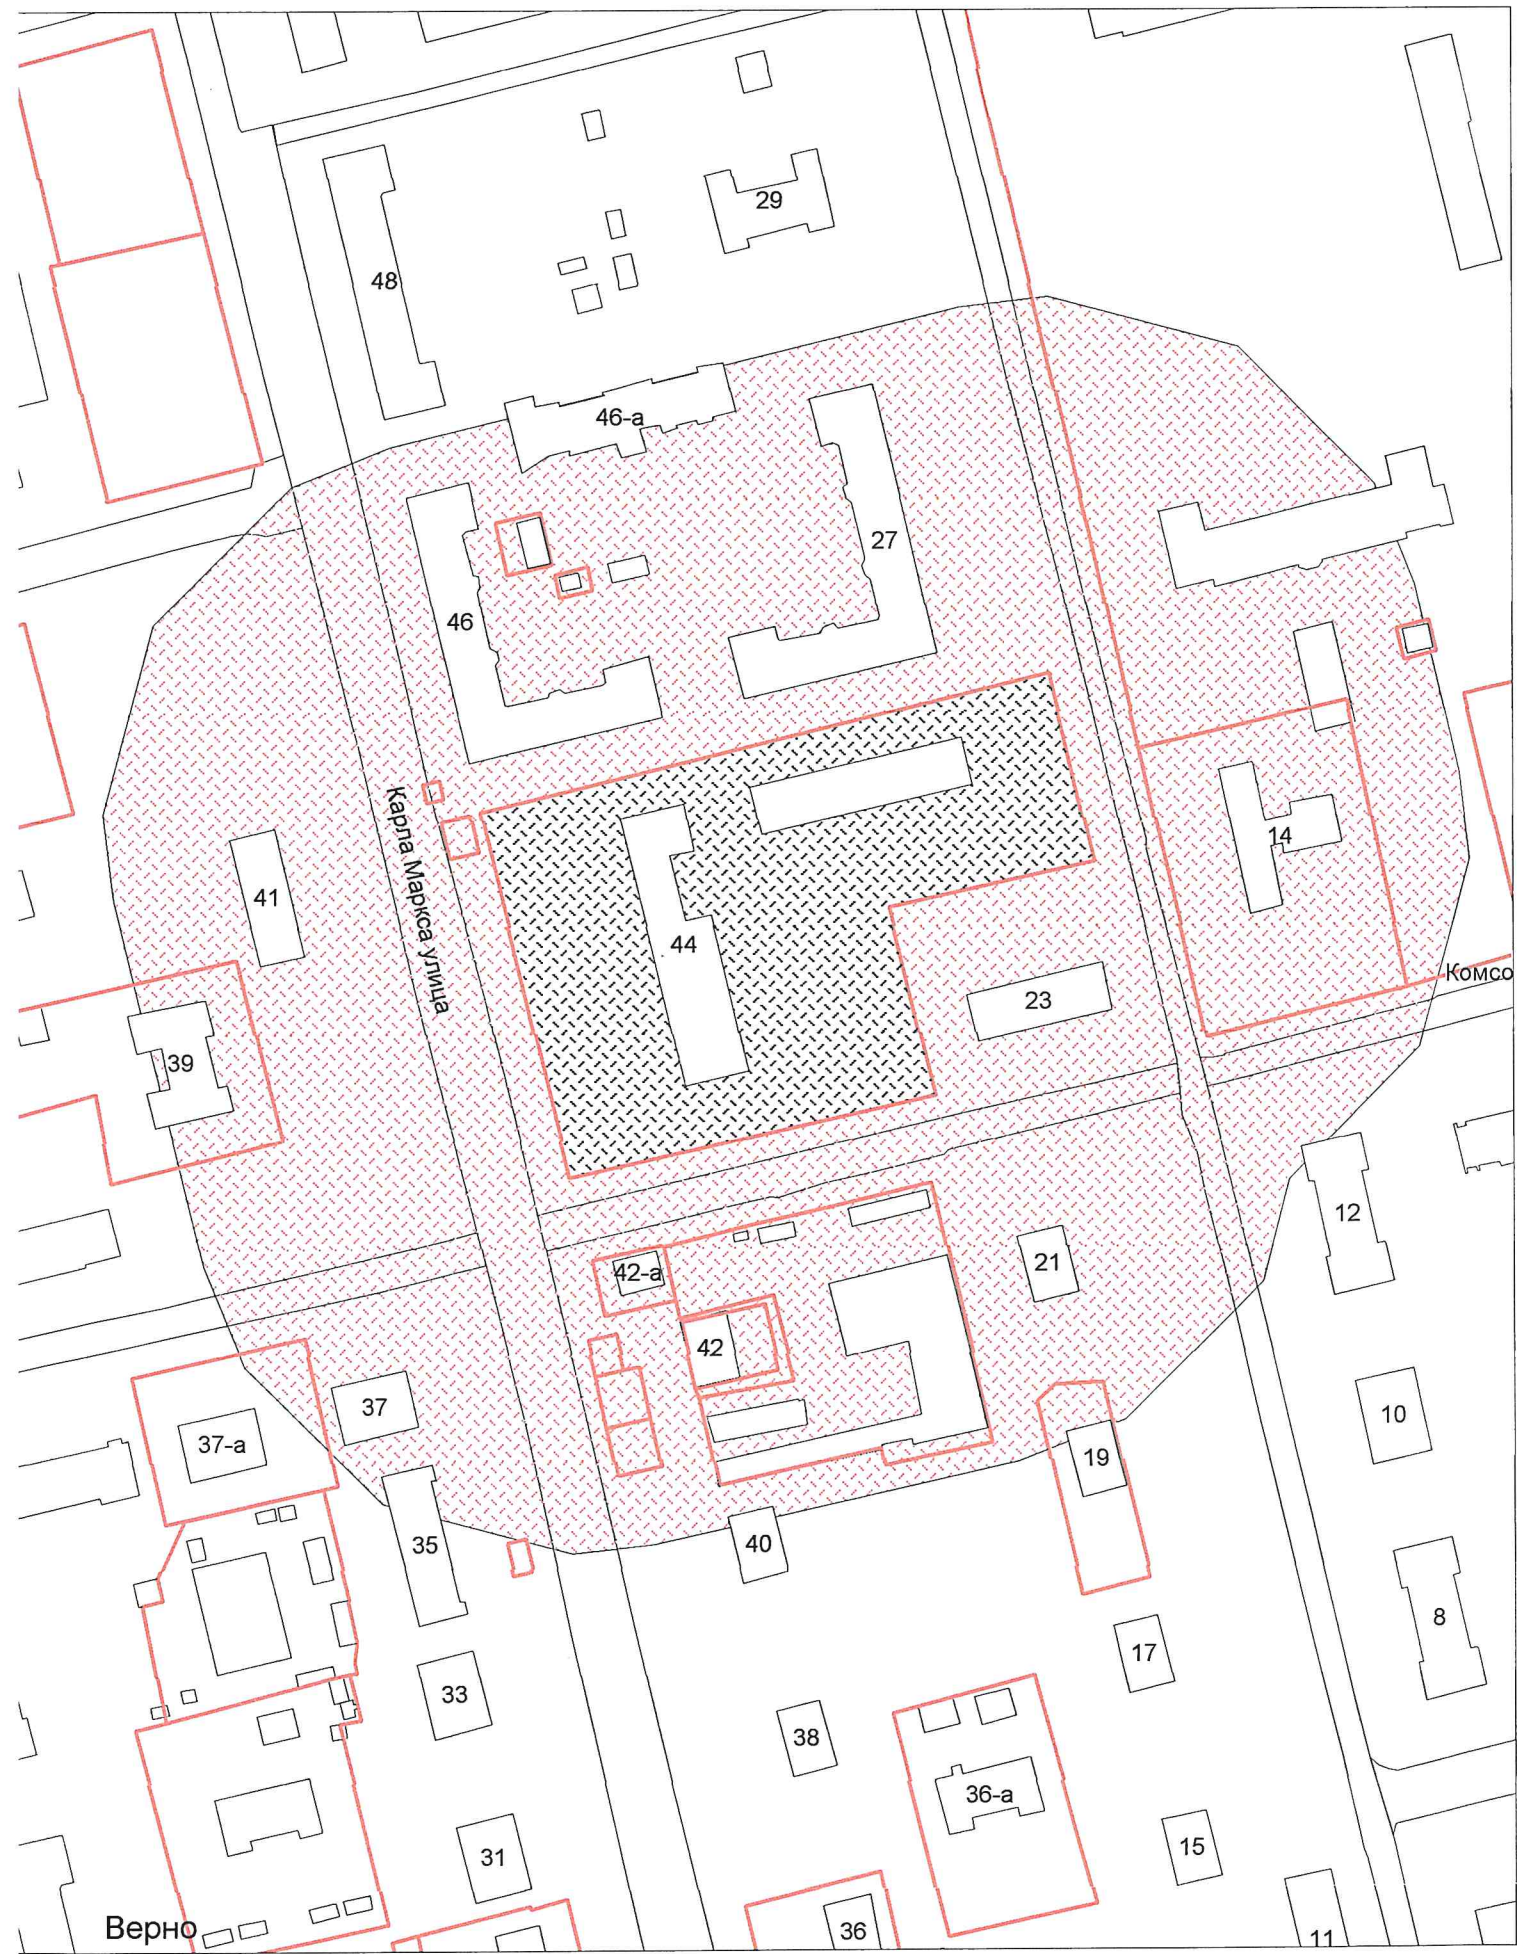

г.о. Электросталь
Схема границ прилегающих территорий для МОУ "СОШ №3"
ул. Карла Маркса, д. 44
Масштаб 1:2000

?

Верно
Начальник УАиГ

Д.В. Булатов