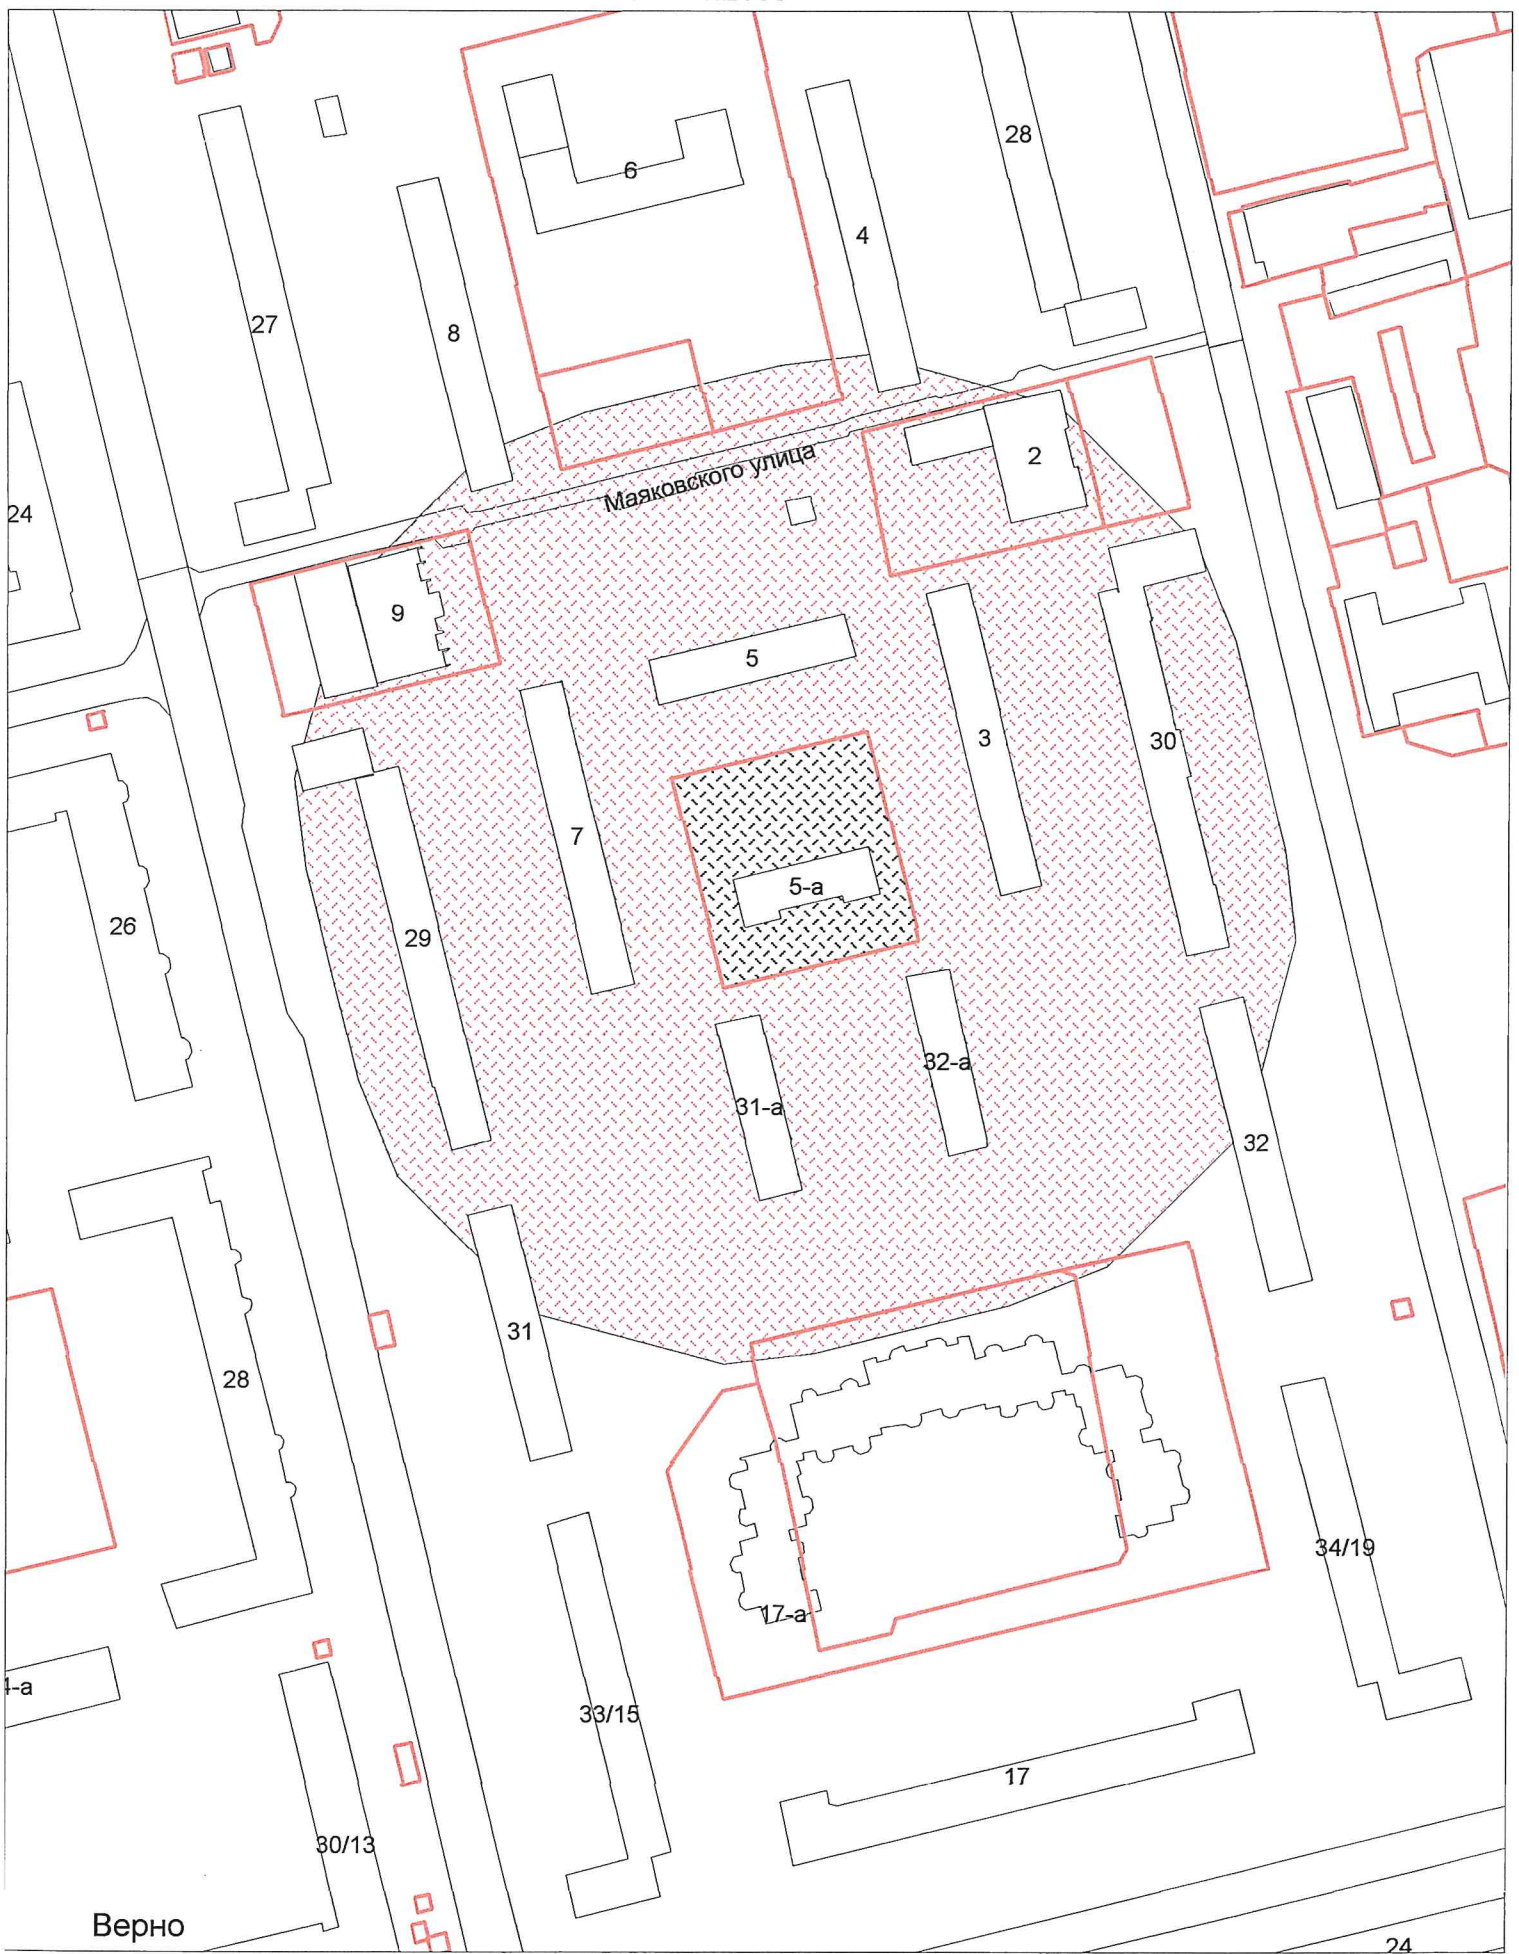

г.о. Электросталь
Схема границ прилегающих территорий для МДОУ "Детский сад №9
общеразвивающего вида"
ул. Маяковского, д. 5а
Масштаб 1:2000

Верно
Начальник УАиГ

Д.В. Булатов