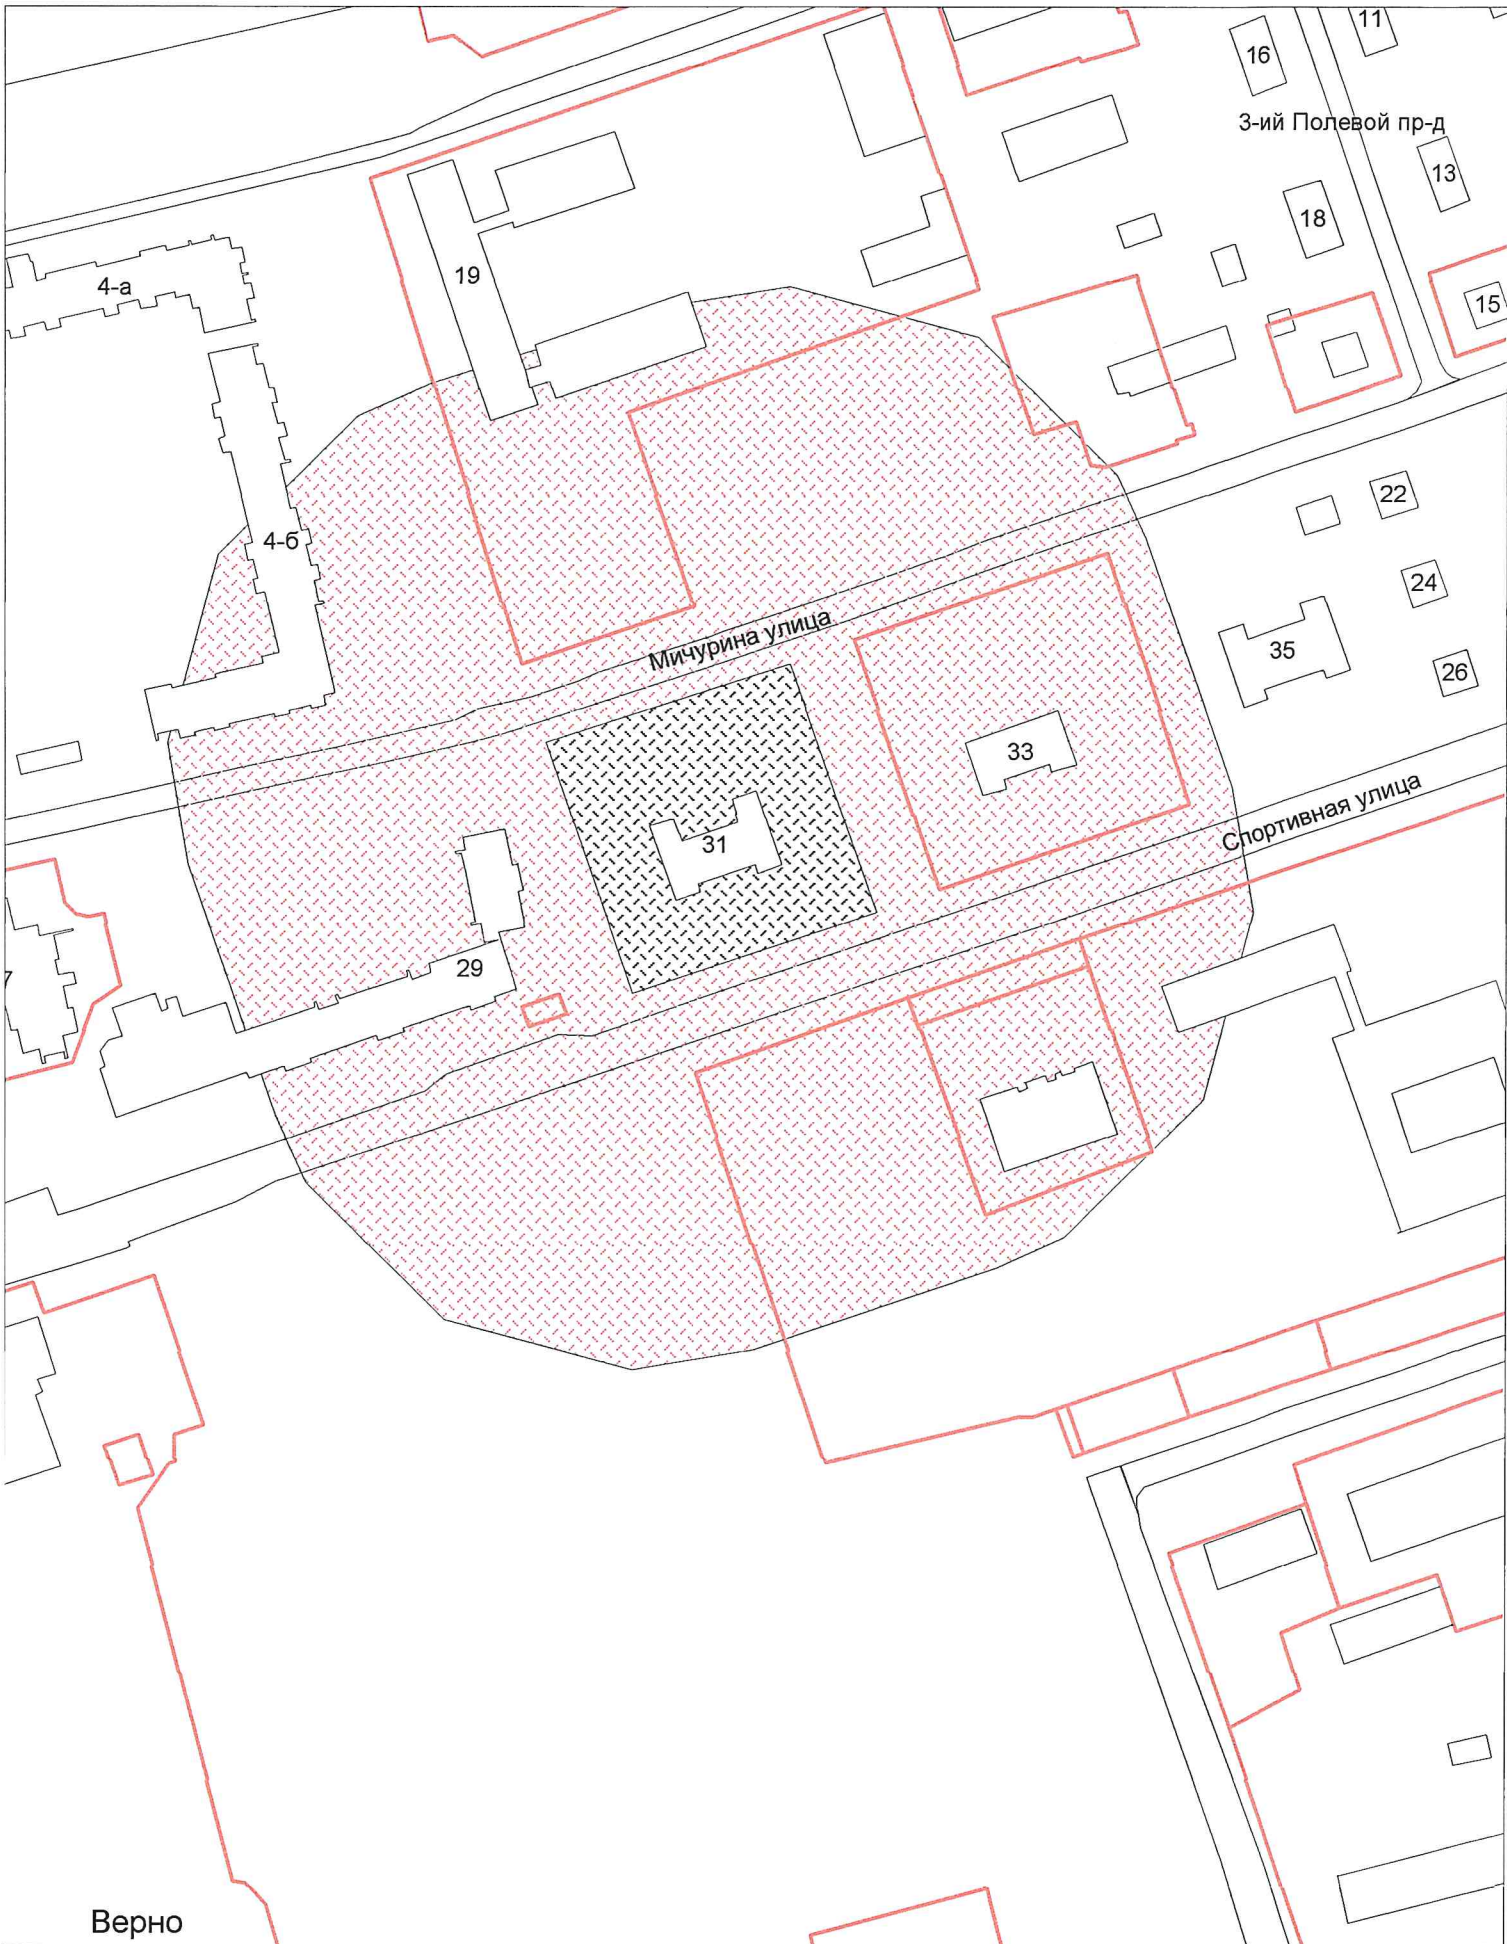

г.о. Электросталь
Схема границ прилегающих территорий для МДОУ "Центр развития
ребенка - детский сад №7"
ул. Мира, д. 266
Масштаб 1:2000

Верно

Начальник УАиГ

Д.В. Булатов

г.о. Электросталь
Схема границ прилегающих территорий для МДОУ "Детский сад №13
общеразвивающего вида"
ул. Спортивная, д.31
Масштаб 1:2000