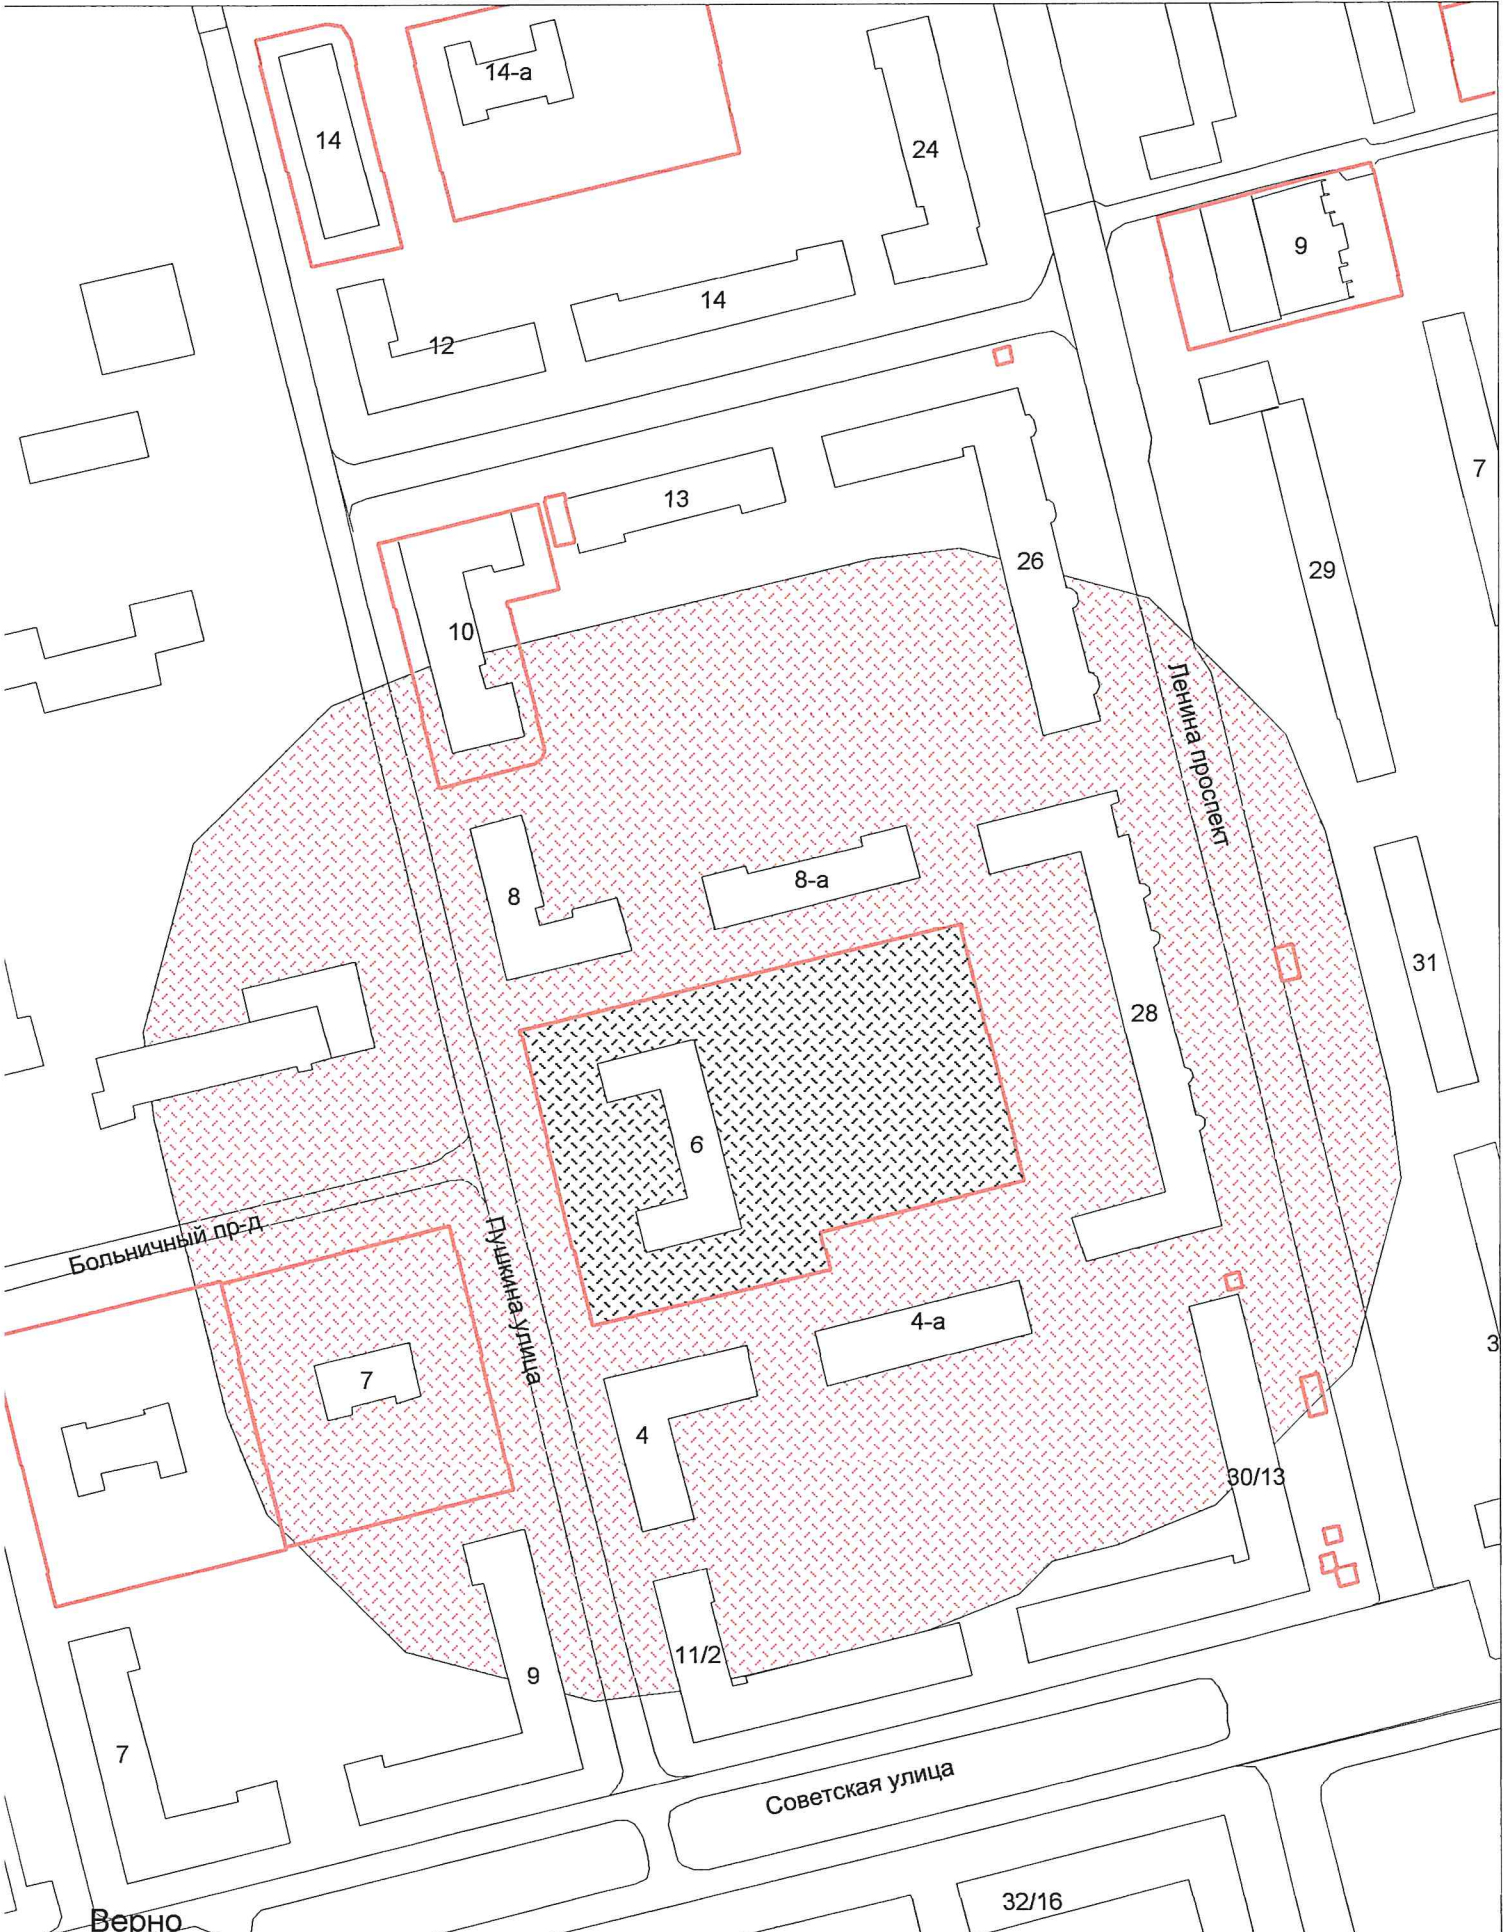

Верно
Начальник УАиГ

Д.В. Булатов

г.о. Электросталь
Схема границ прилегающих территорий для МОУ "Гимназия №9"
ул. Маяковского, д. 6
Масштаб 1:2000

Верно
Начальник УАиГ

Д.В. Булатов

г.о. Электросталь
Схема границ прилегающих территорий для МОУ "СОШ №1"
ул. Пушкина, д. 6
Масштаб 1:2000