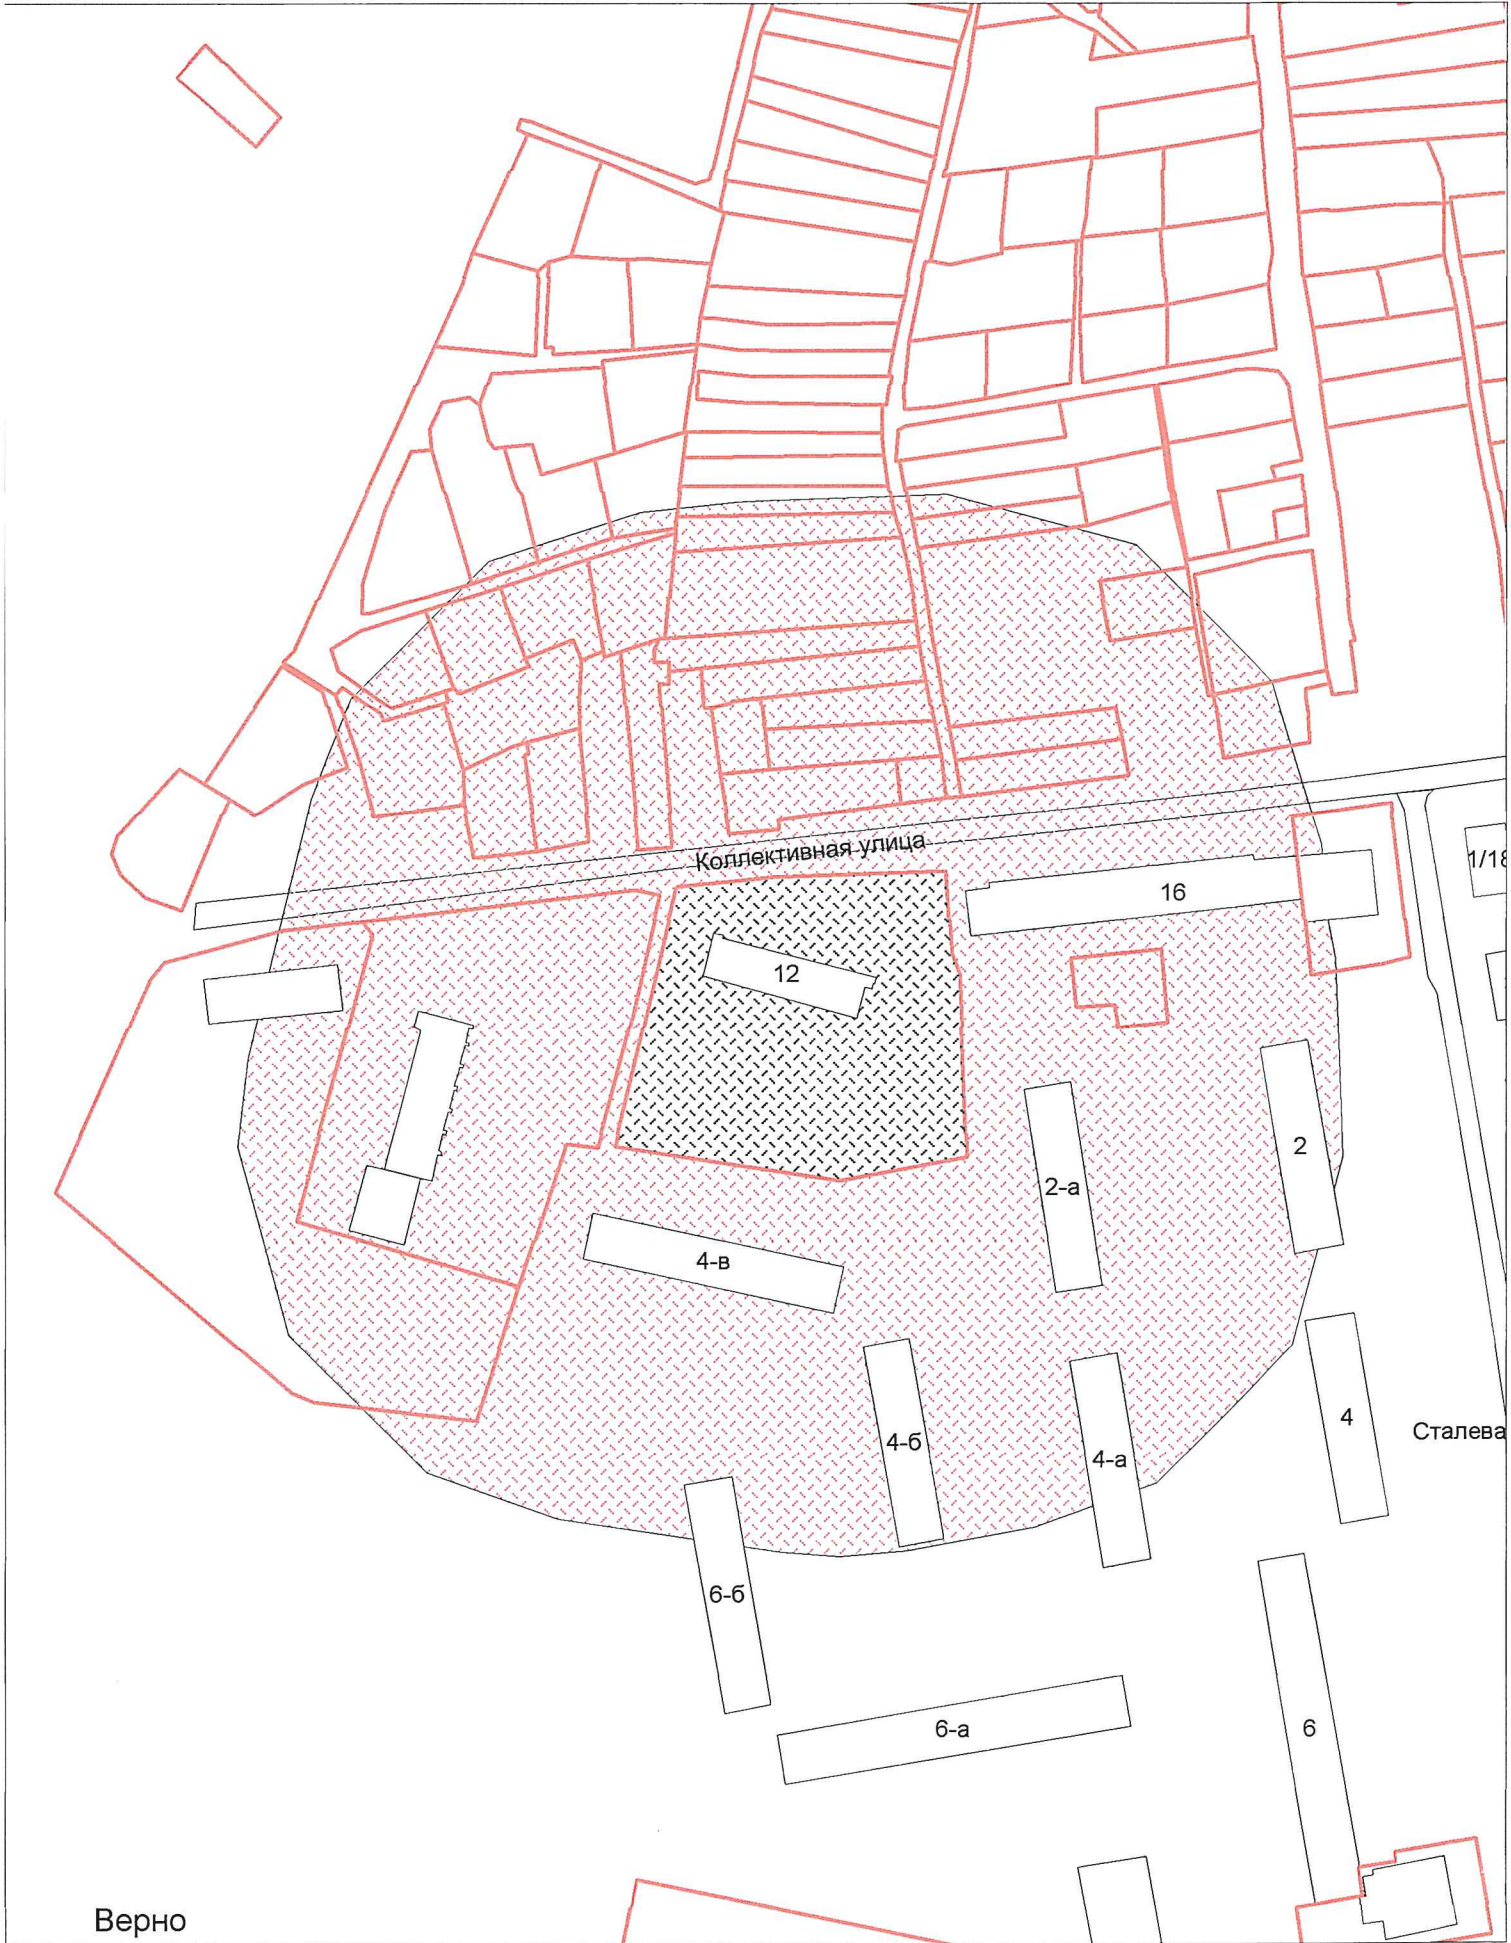

г.о. Электросталь
Схема границ прилегающих территорий для МДОУ "Детский сад №55
общеразвивающего вида"
ул. Коллективная, д. 12
Масштаб 1:2000

Верно
Начальник УАиГ

Д.В. Булатов