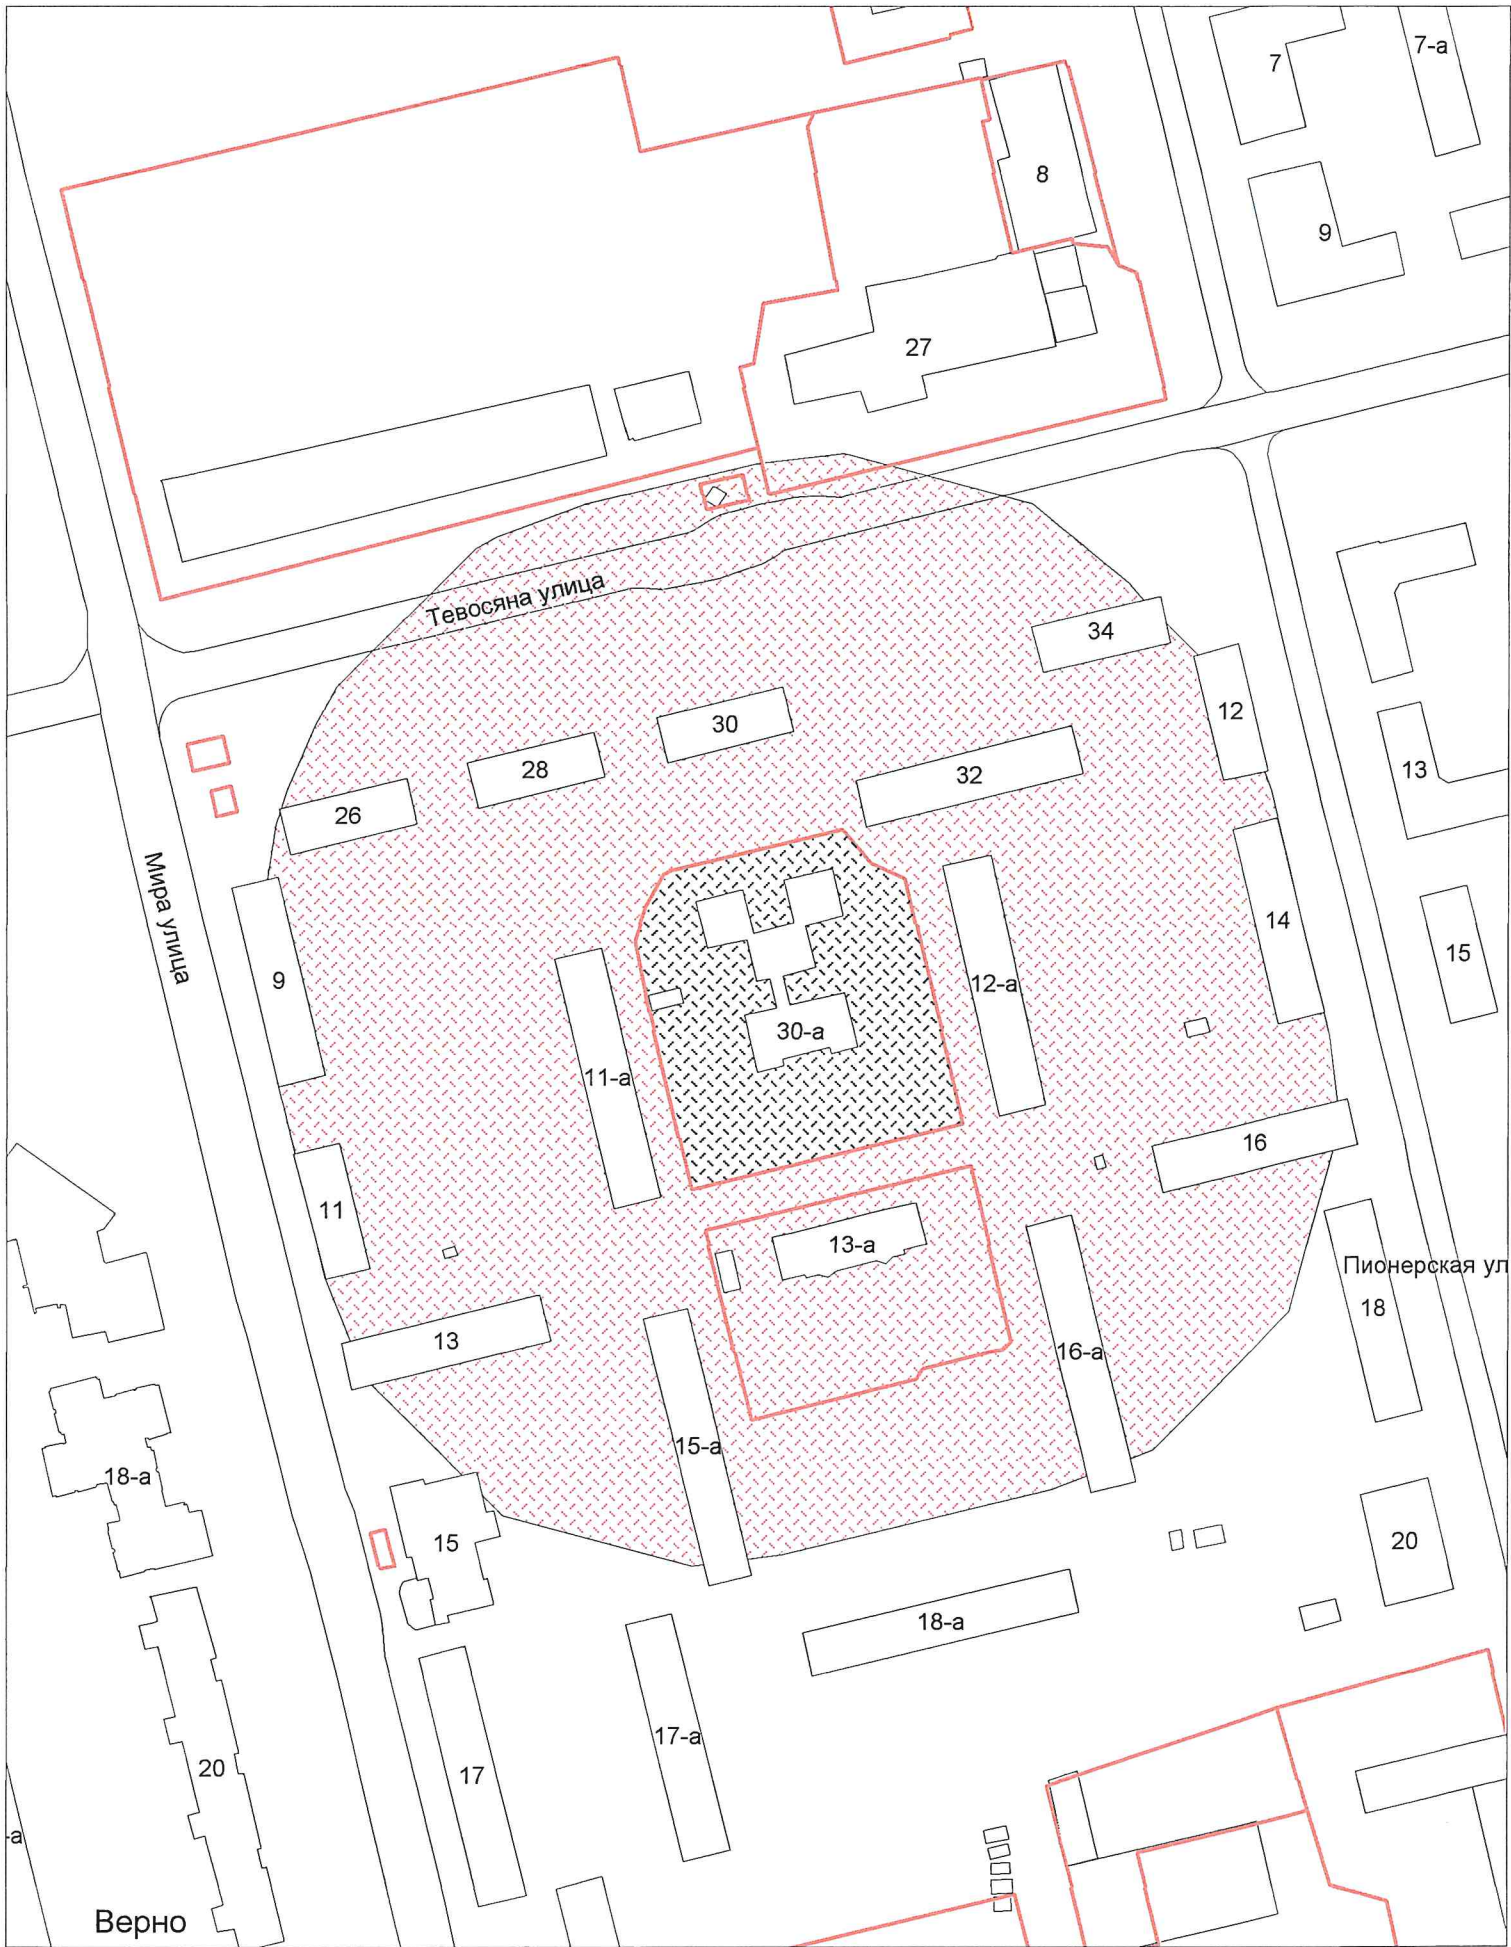

г.о. Электросталь
Схема границ прилегающих территорий для МДОУ "Детский сад №47
общеразвивающего вида"
ул. Корнеева, д. 37
Масштаб 1:2000

Верно

Начальник УАиГ

Д.В. Булатов

г.о. Электросталь
Схема границ прилегающих территорий для МДОУ "Центр развития ребенка -
детский сад №46"
ул. Тевосяна, д. 30а
Масштаб 1:2000