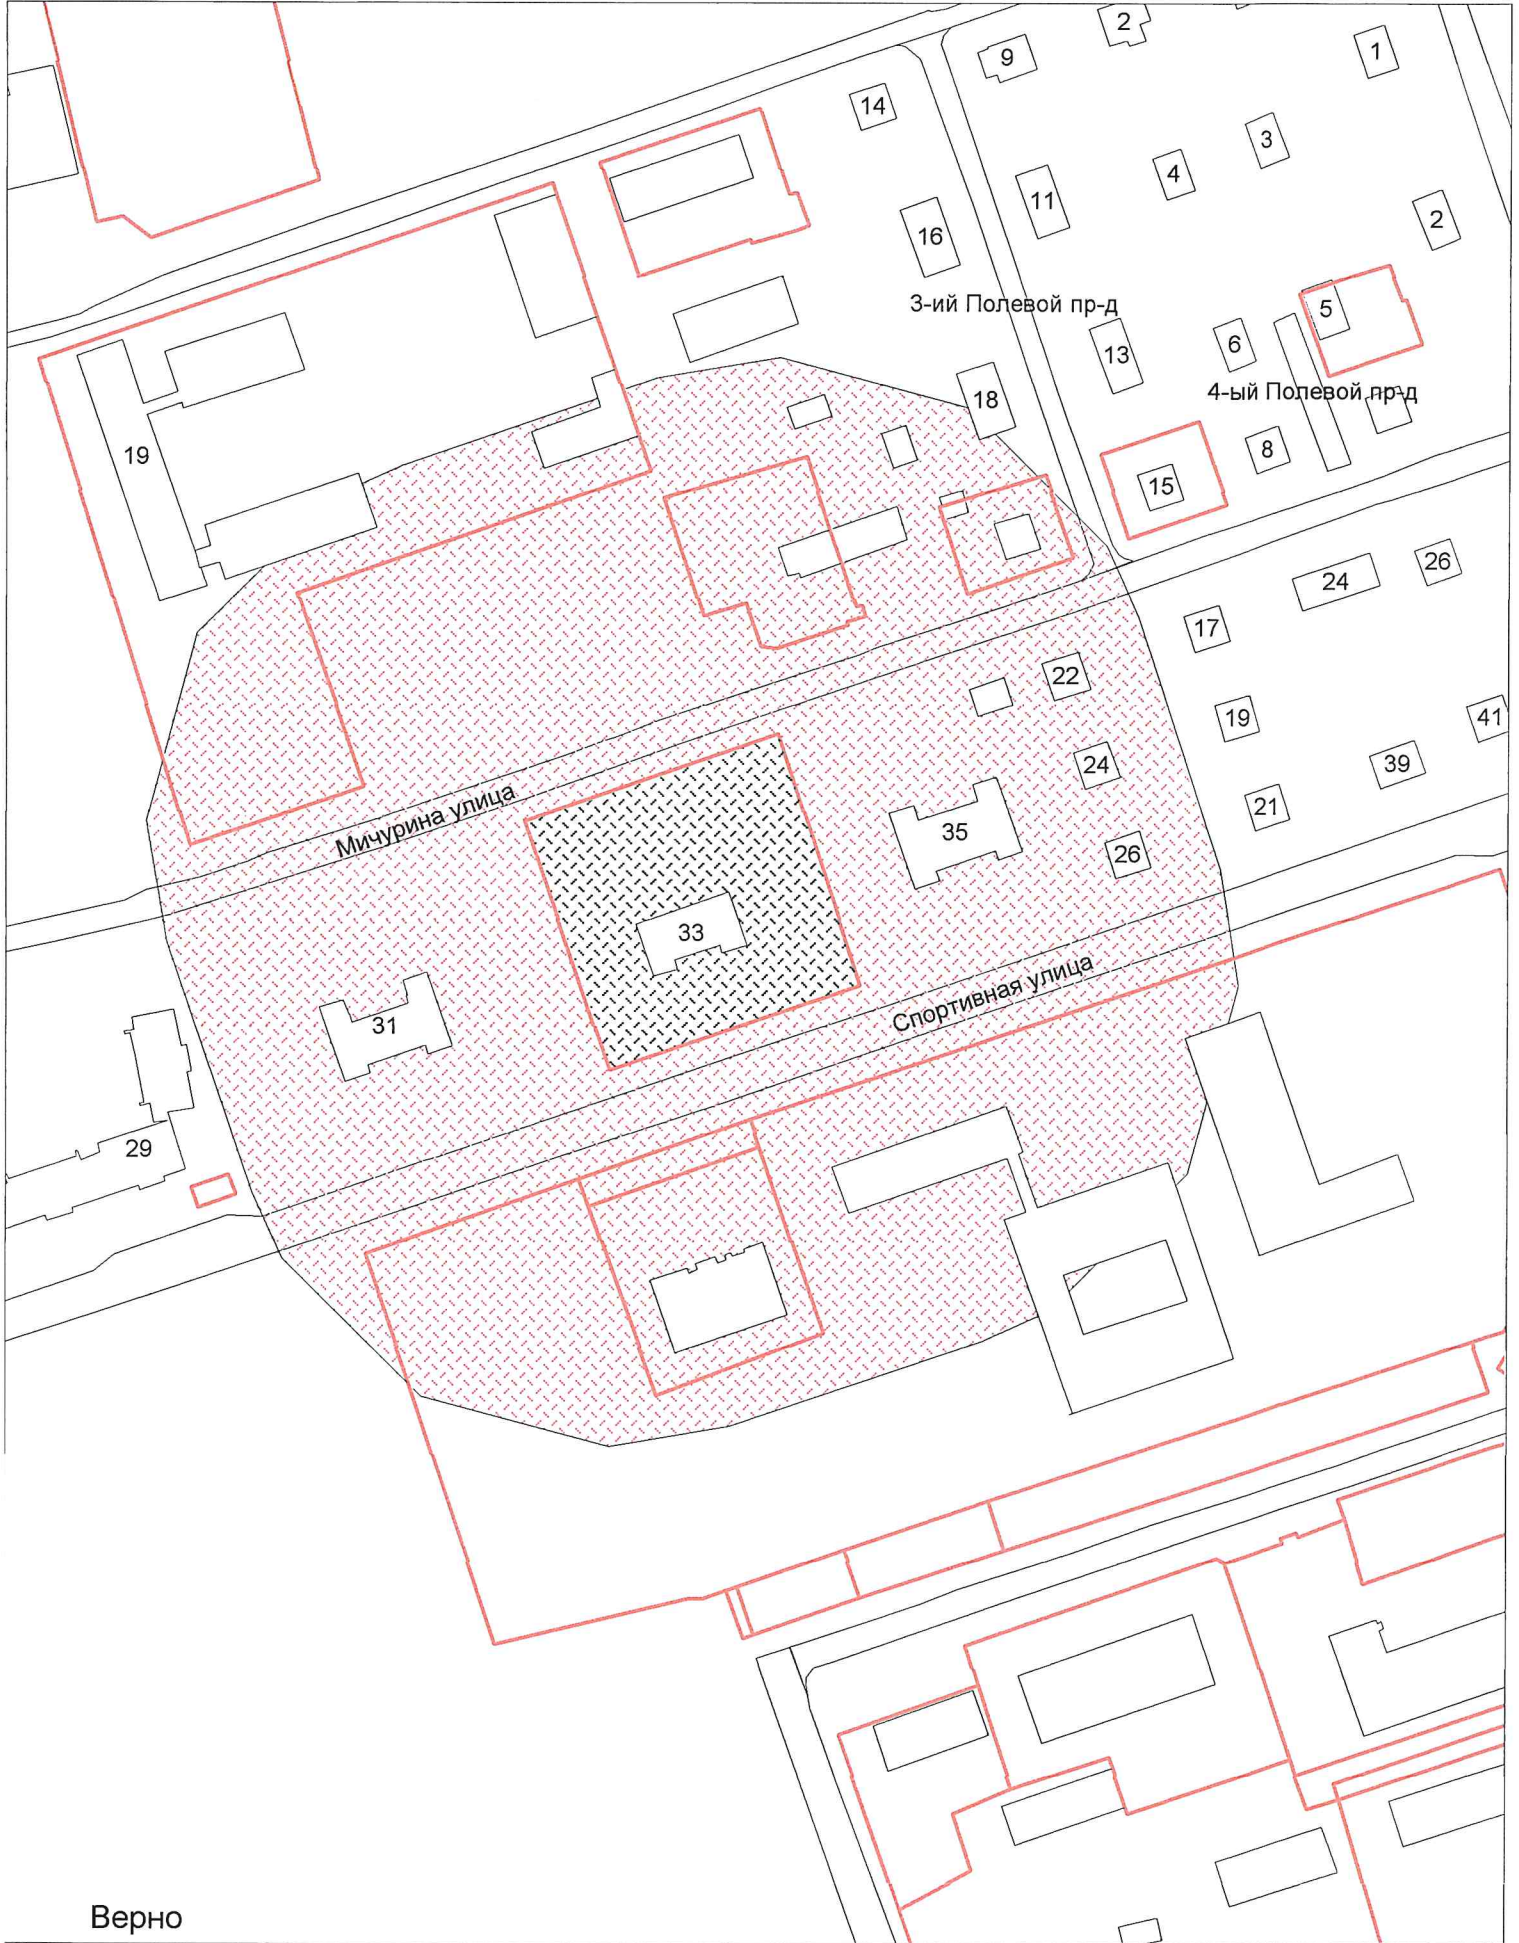

г.о. Электросталь
Схема границ прилегающих территорий для МДОУ "Детский сад № 59
общеразвивающего вида"
ул. Победы, д.3, к.2
Масштаб 1:2000

Верно

Начальник УАиГ

Д.В. Булатов

г.о. Электросталь
Схема границ прилегающих территорий для МДОУ "Детский сад №30
общеразвивающего вида"
ул. Спортивная, д. 33
Масштаб 1:2000