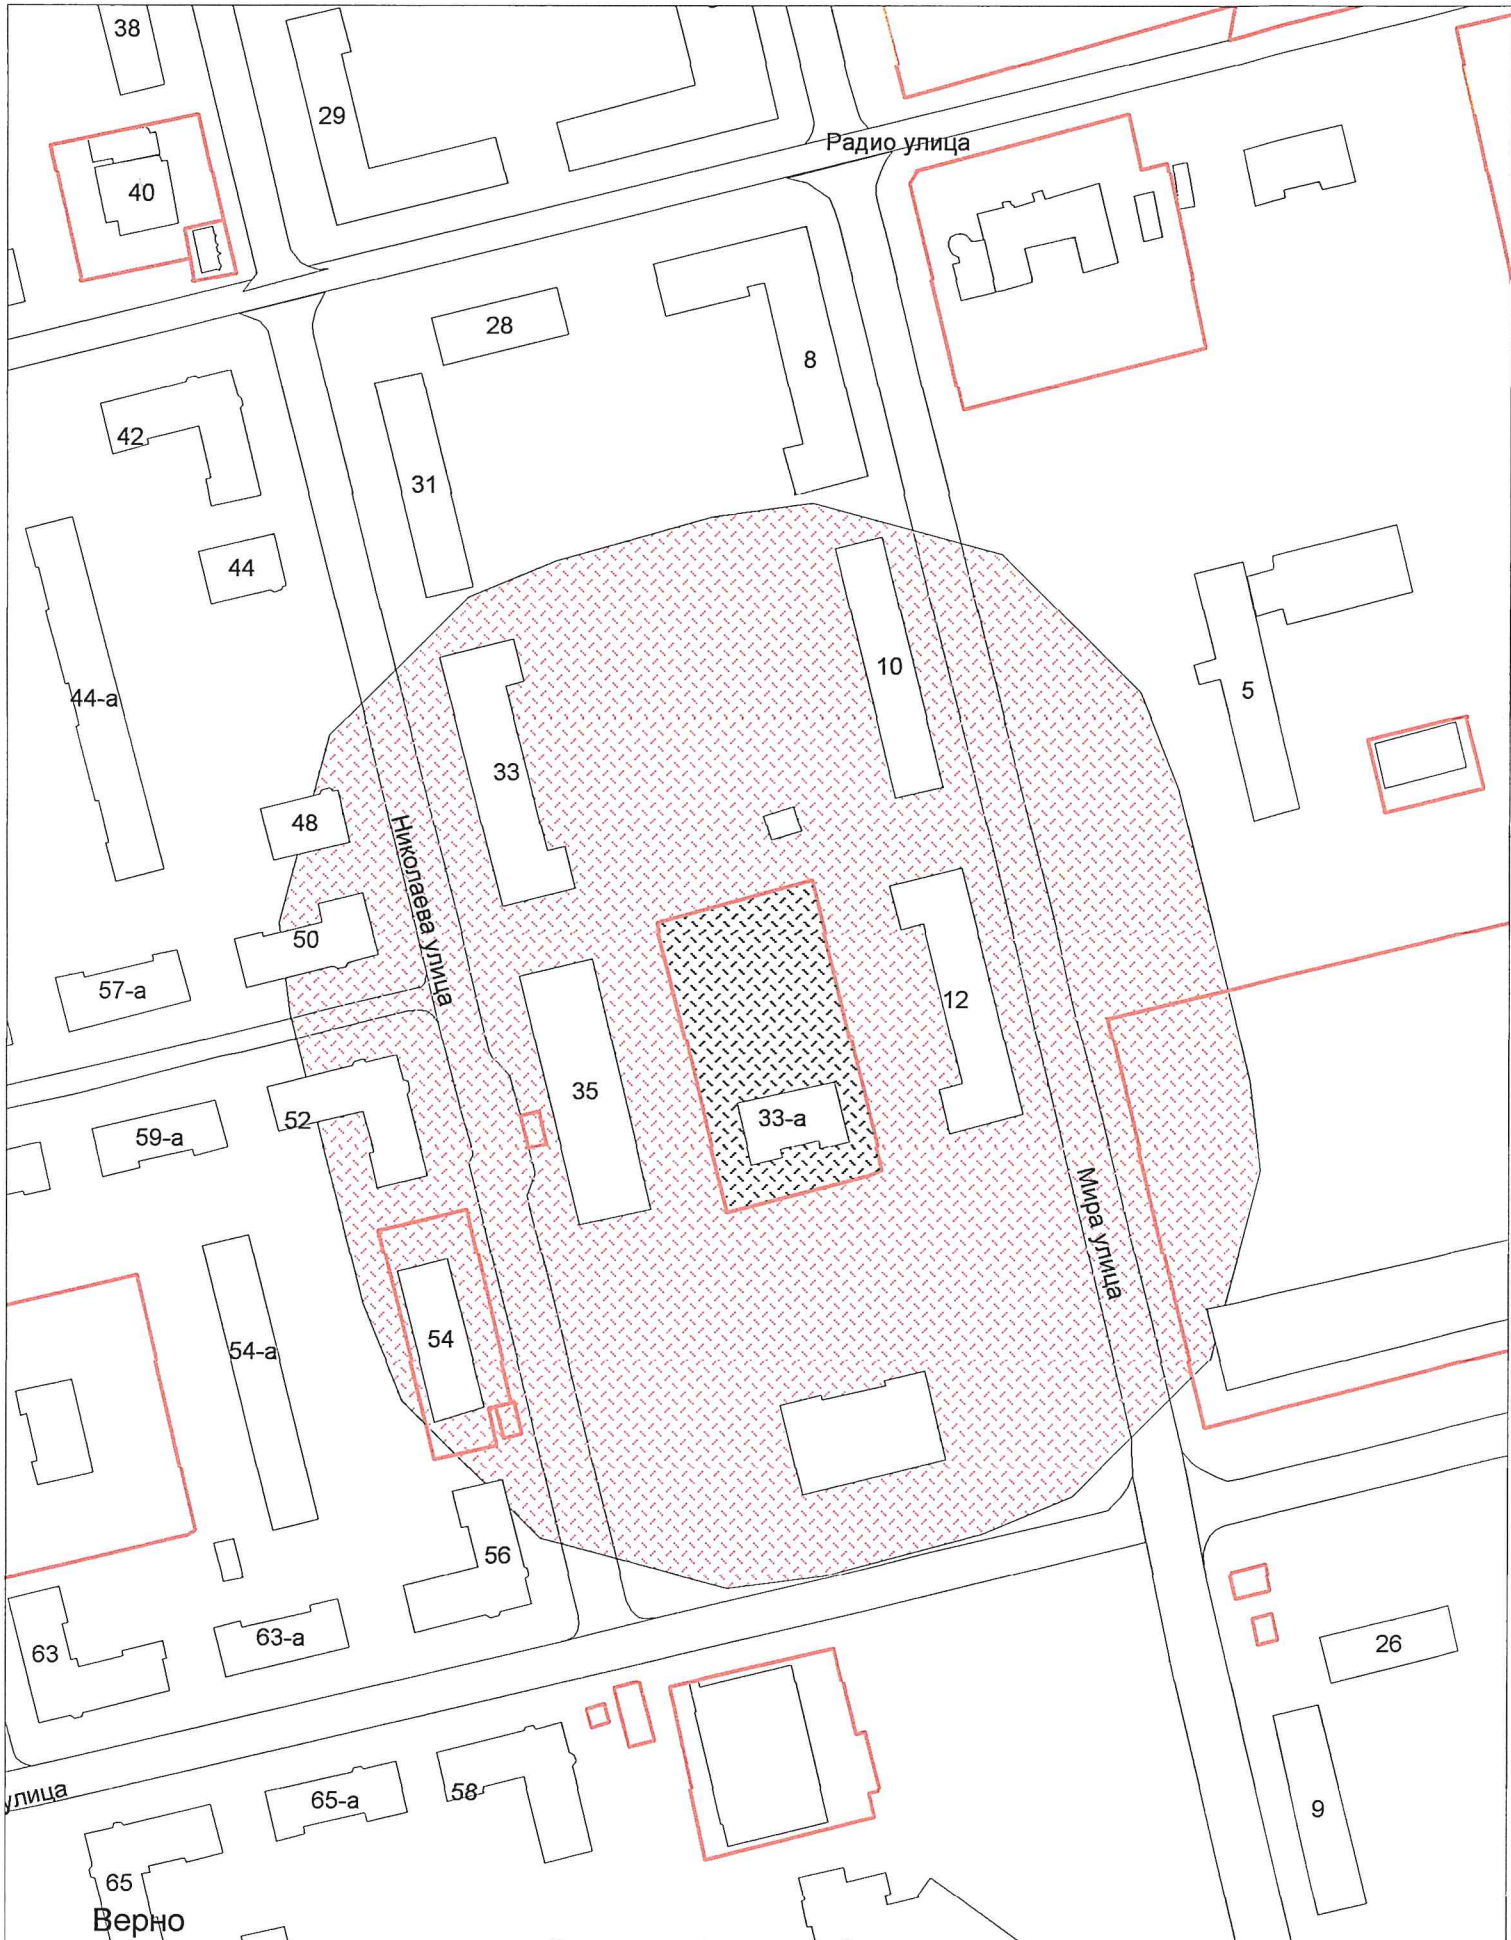

Д.В. Булатов

г.о. Электросталь
Схема границ прилегающих территорий для МДОУ "Детский сад №9
общеразвивающего вида"
ул. Маяковского, д. 5а
Масштаб 1:2000

Верно
Начальник УАиГ

Д.В. Булатов

г.о. Электросталь
Схема границ прилегающих территорий для МДОУ "Детский сад №22
комбинированного вида"
ул. Николаева, д. 33а
Масштаб 1:2000