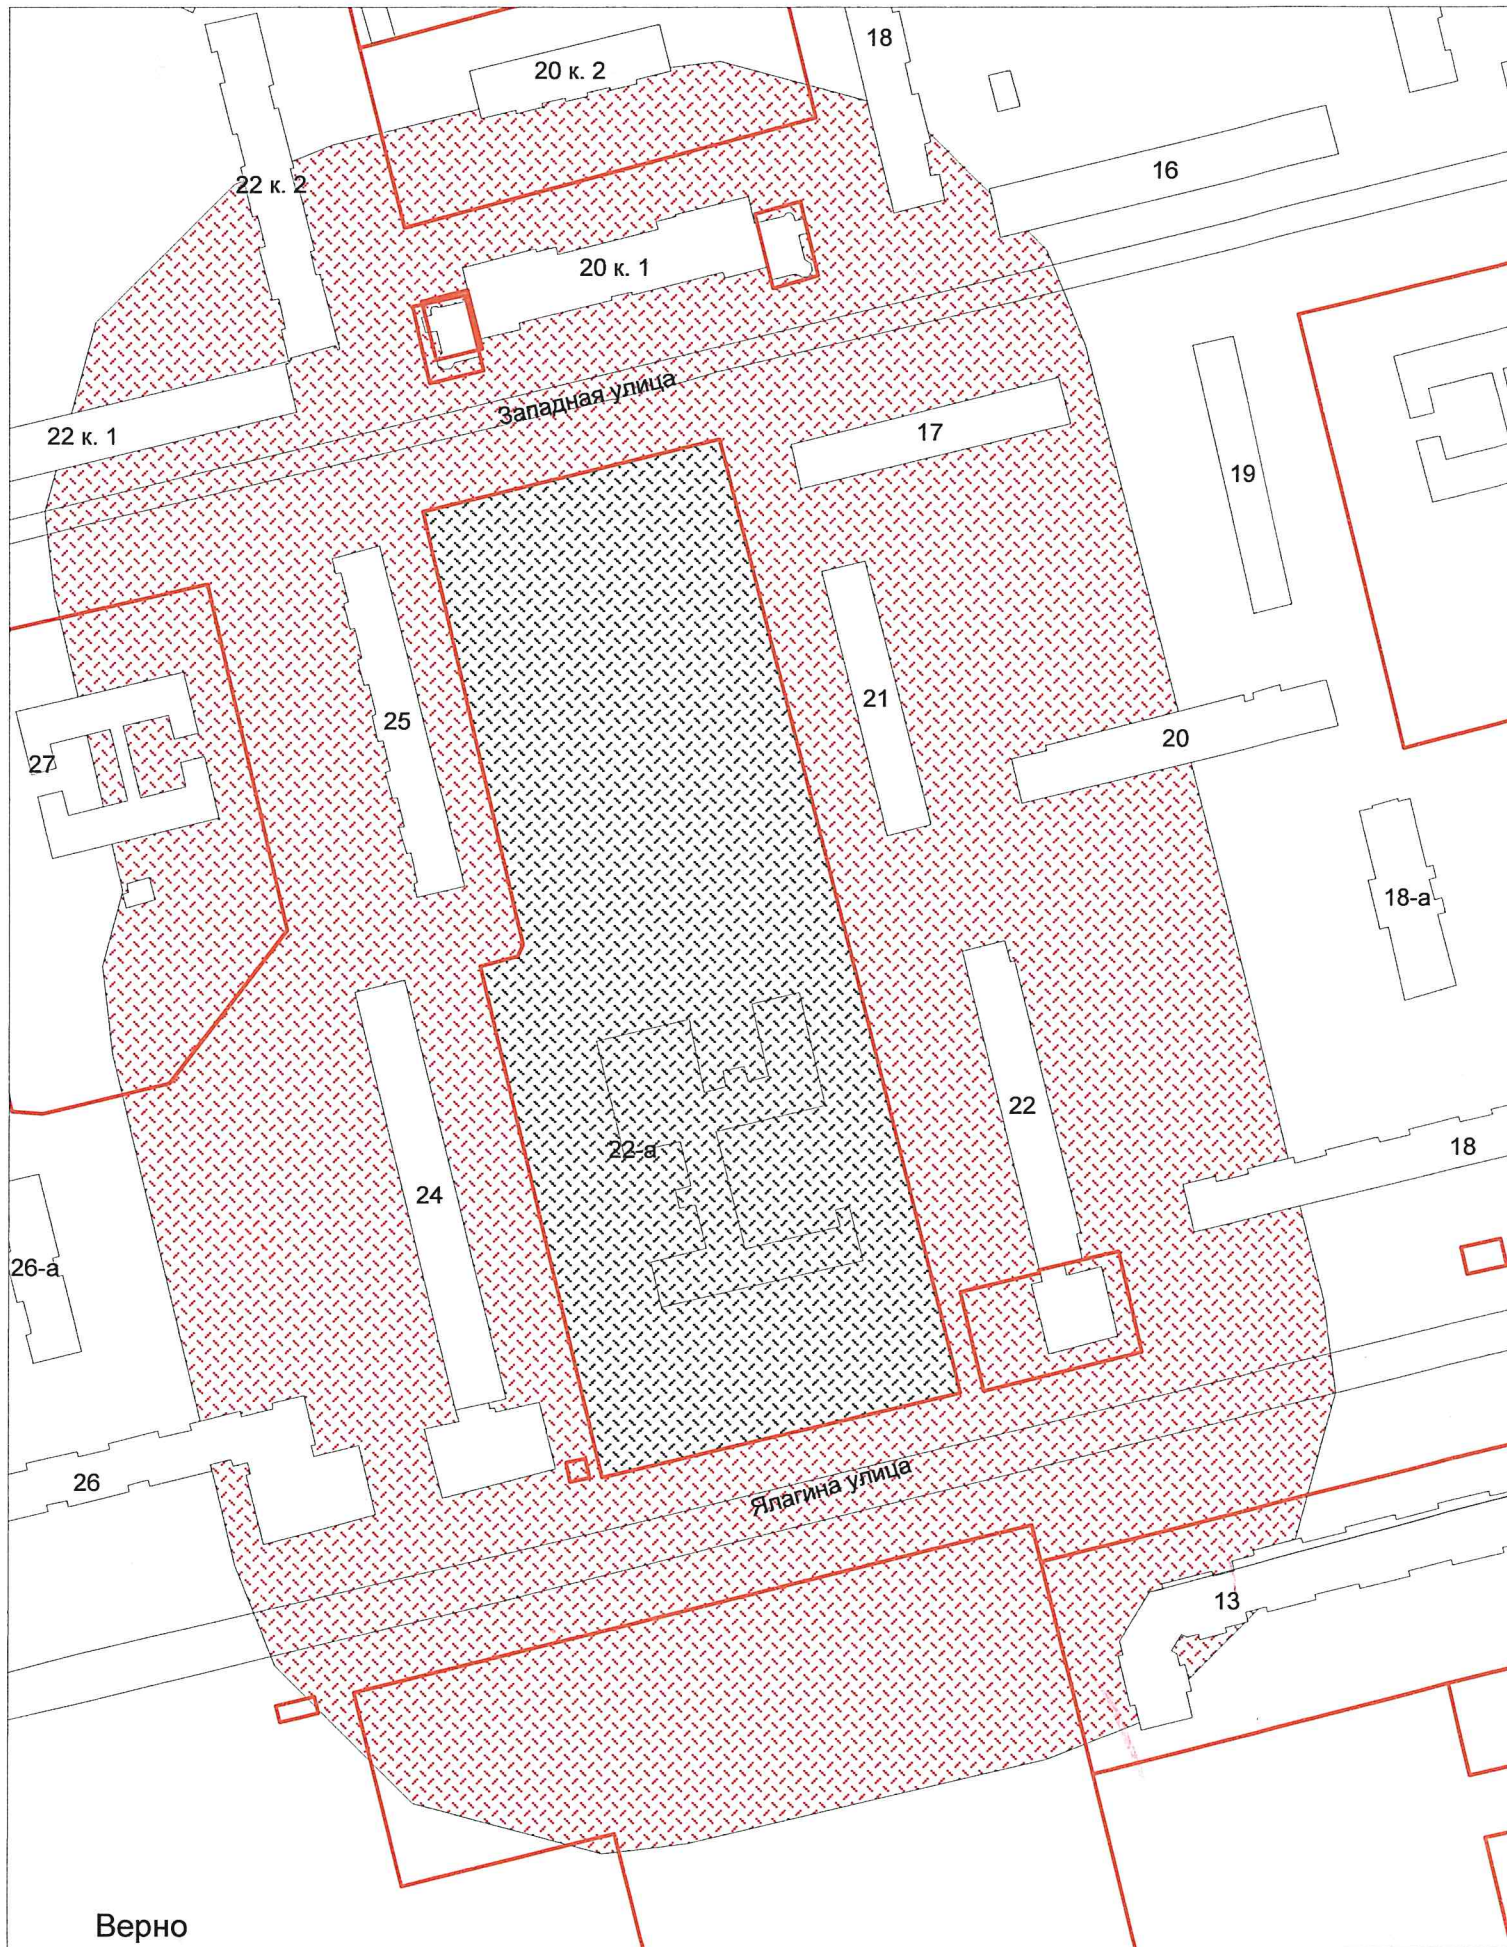

г.о. Электросталь
Схема границ прилегающих территорий для МОУ "СОШ №5"
ул. Ялагина, д. 22а
Масштаб 1:2000

1

Верно

Начальник УАиГ

Д.В. Булатов

г.о. Электросталь
Схема границ прилегающих территорий для МОУ "СОШ №22
с углубленным изучением отдельных предметов"
ул. Ялагина, д. 14а
Масштаб 1:2000