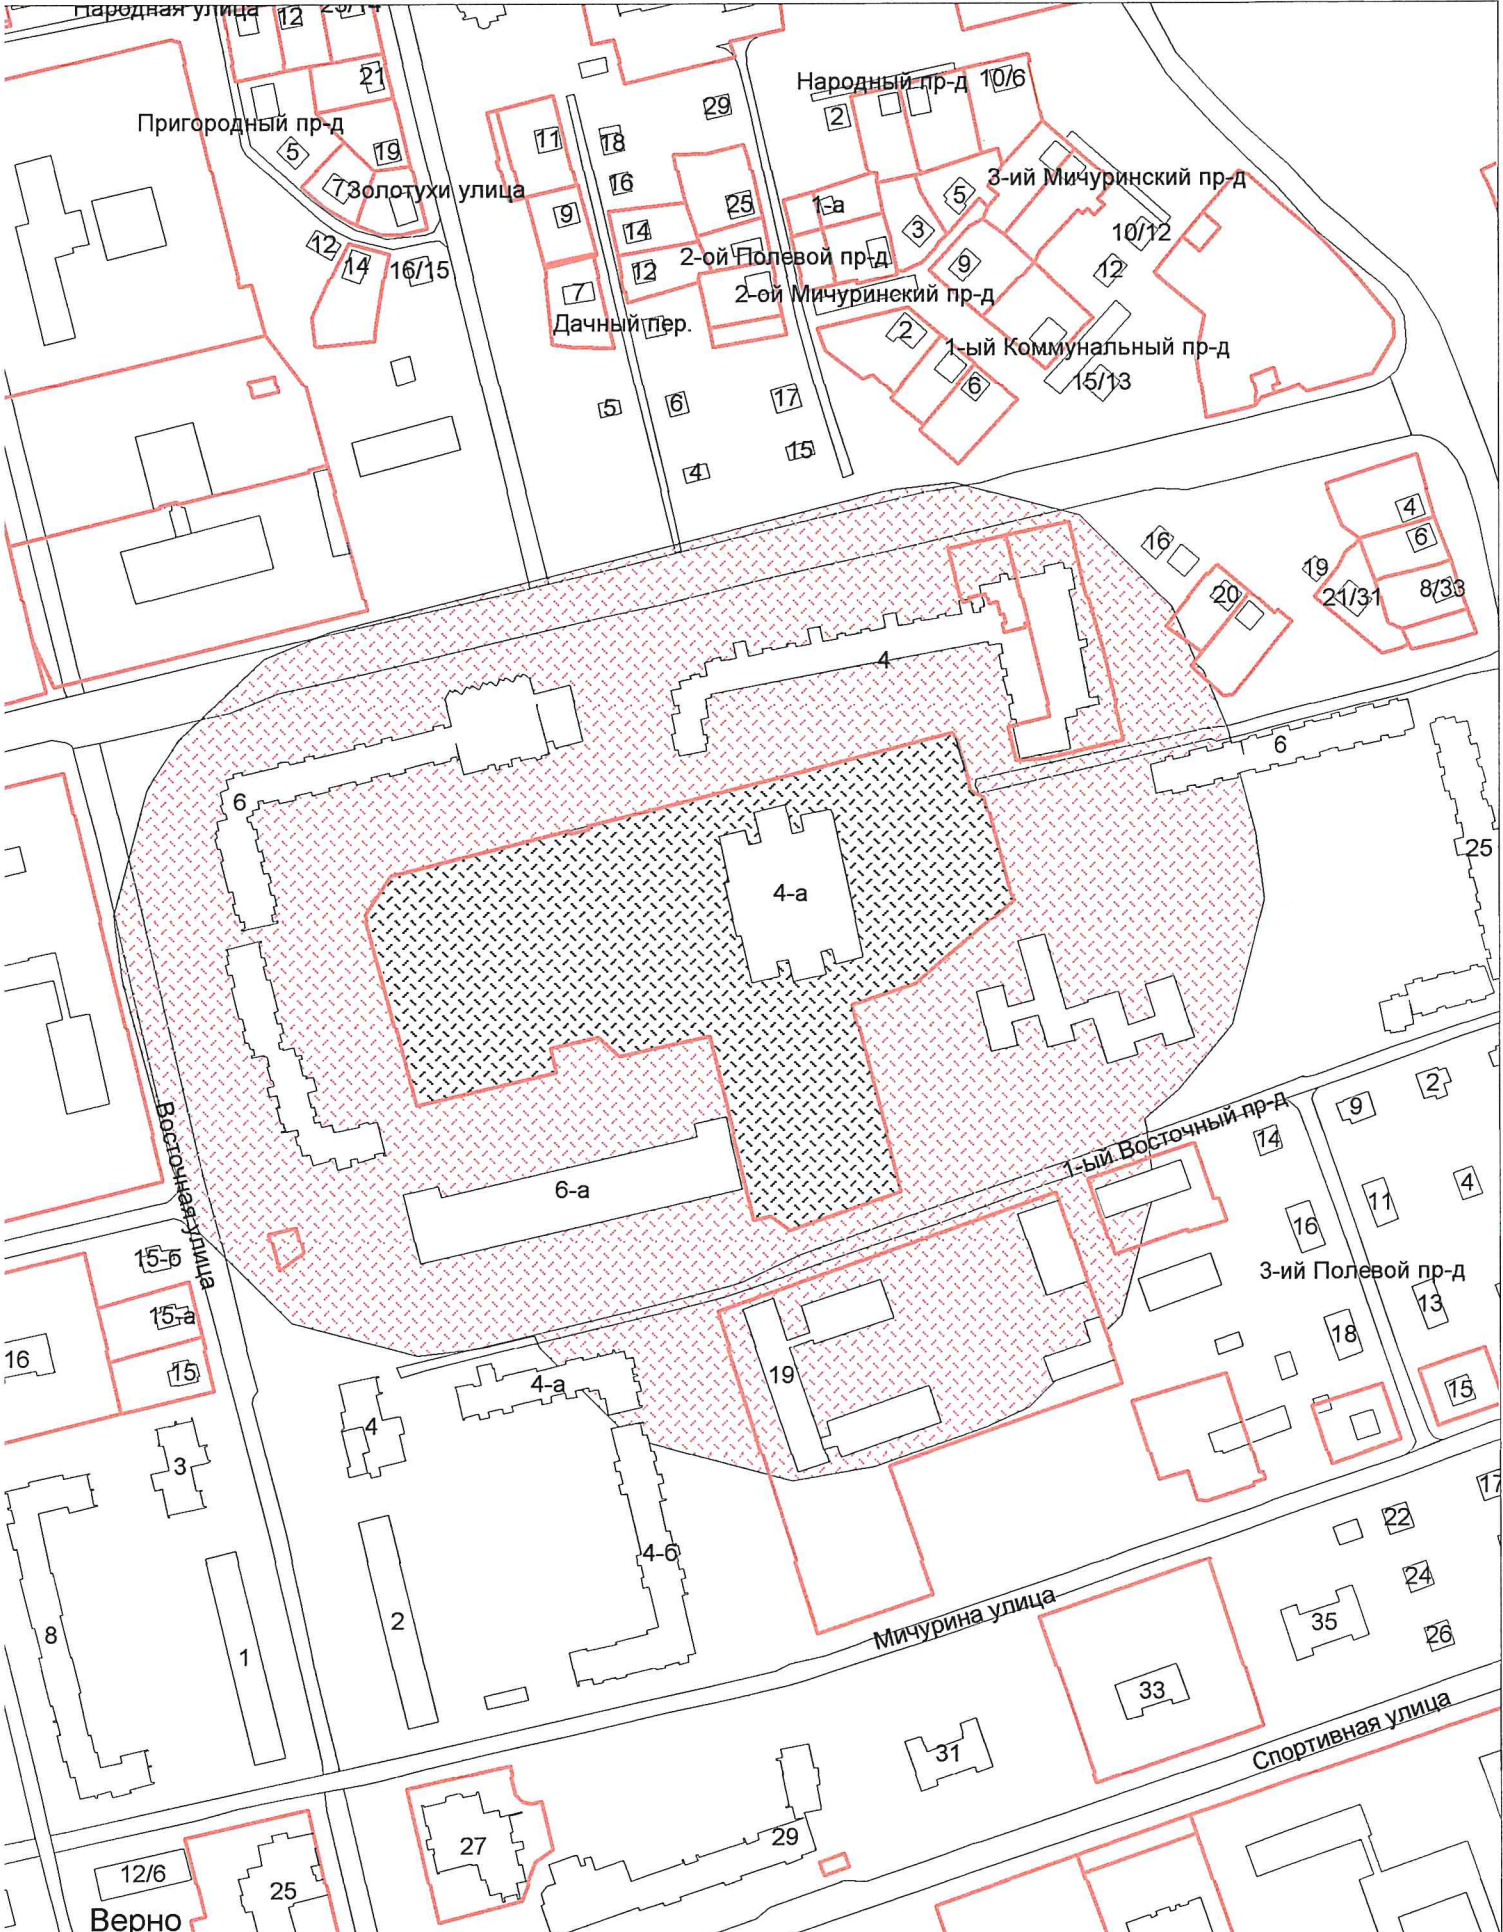

г.о. Электросталь
Схема границ прилегающих территорий для МОУ "Лицей №7"
ул. Комсомольская, д. 4а
Масштаб 1:3000

Начальник УАИГ

Д.В. Булатов