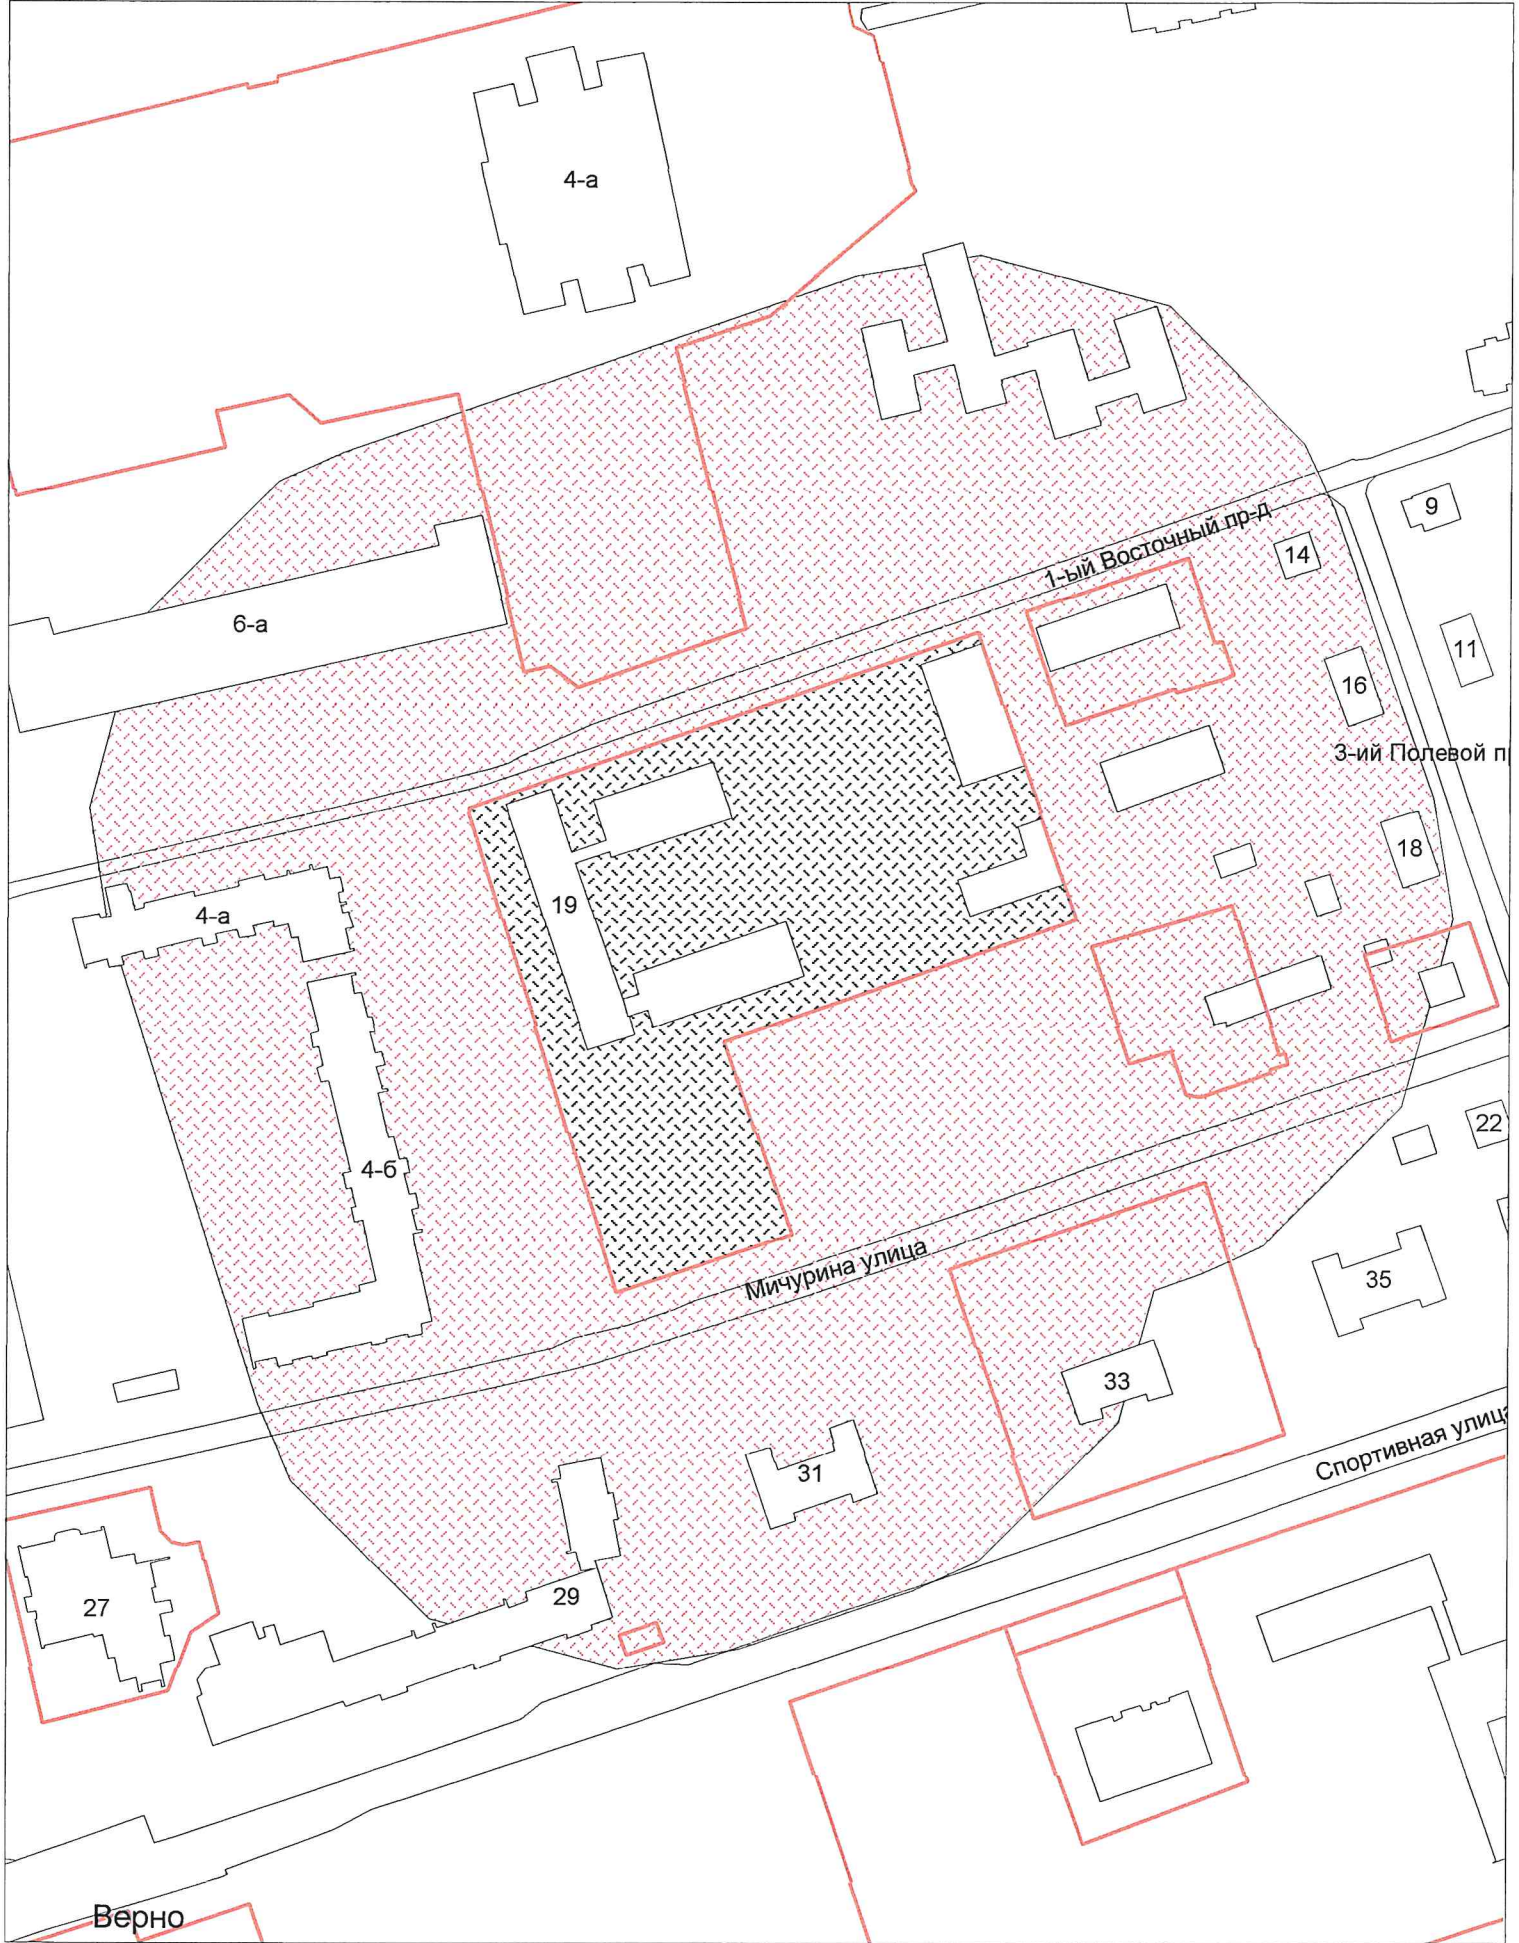

г.о. Электросталь
Схема границ прилегающих территорий для МСОУ "Специальная (коррекционная)
общеобразовательная школа-интернат I-II вида"
ул. Мичурина, д. 19
Масштаб 1:2000

Верно

Начальник УАиГ

Д.В. Булатов