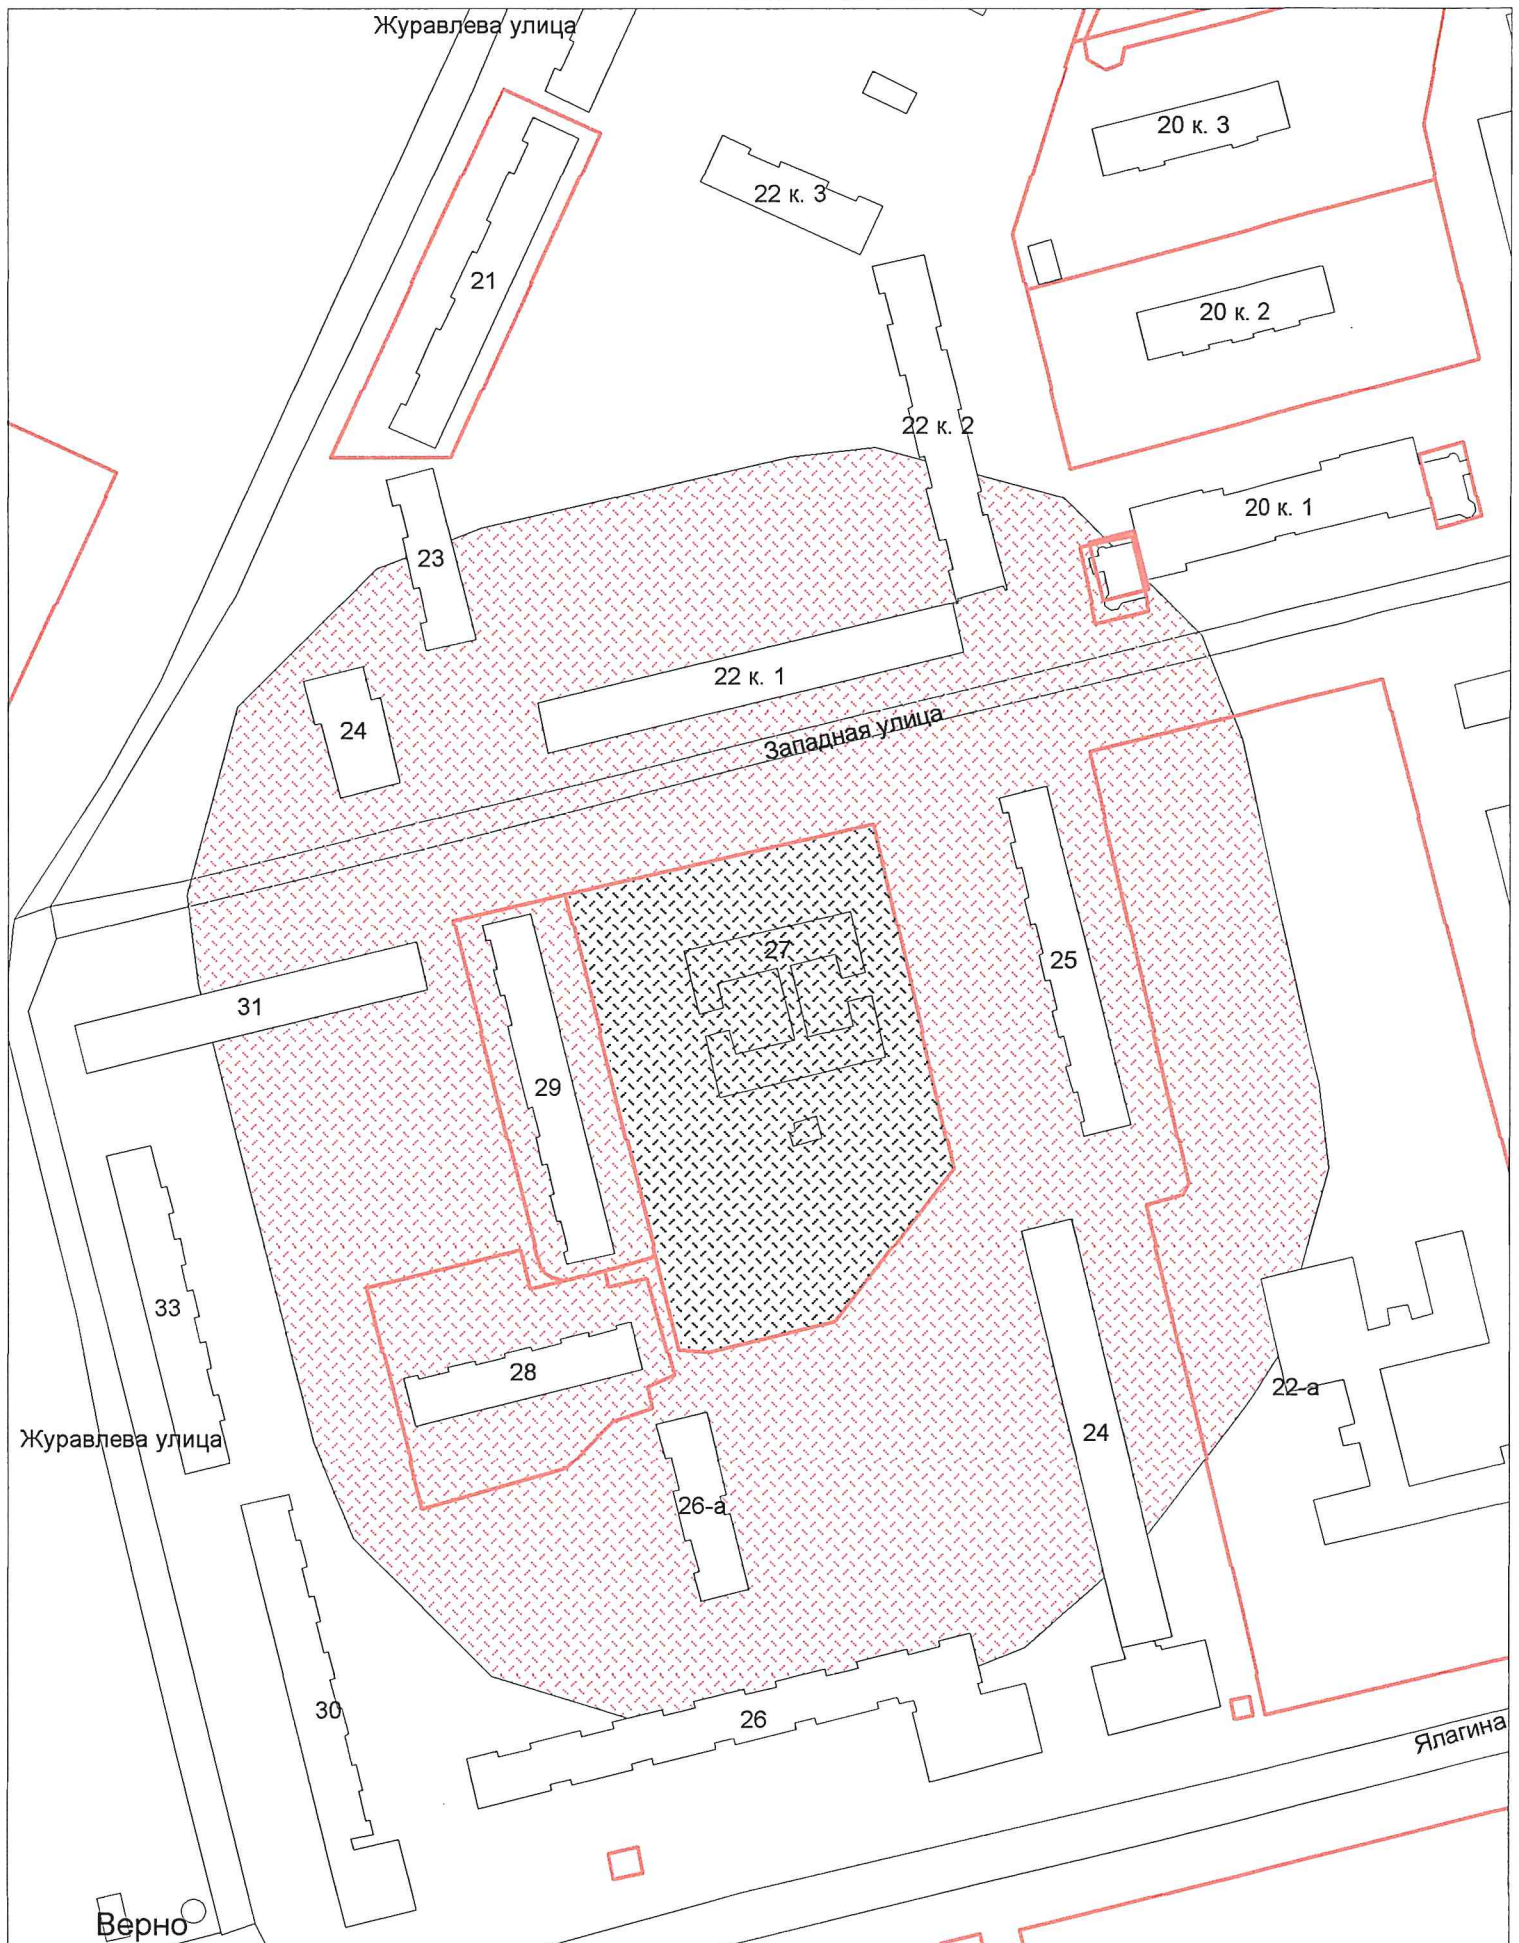

г.о. Электросталь
Схема границ прилегающих территорий для МДОУ "Детский сад №5
общеразвивающего вида"
ул. Западная, д. 27
Масштаб 1:2000

Верно

Начальник УАиГ

Д.В. Булатов

г.о. Электросталь
Схема границ прилегающих территорий для МДОУ "Детский сад №12
комбинированного вида"
ул. Западная, д. 8
Масштаб 1:2000