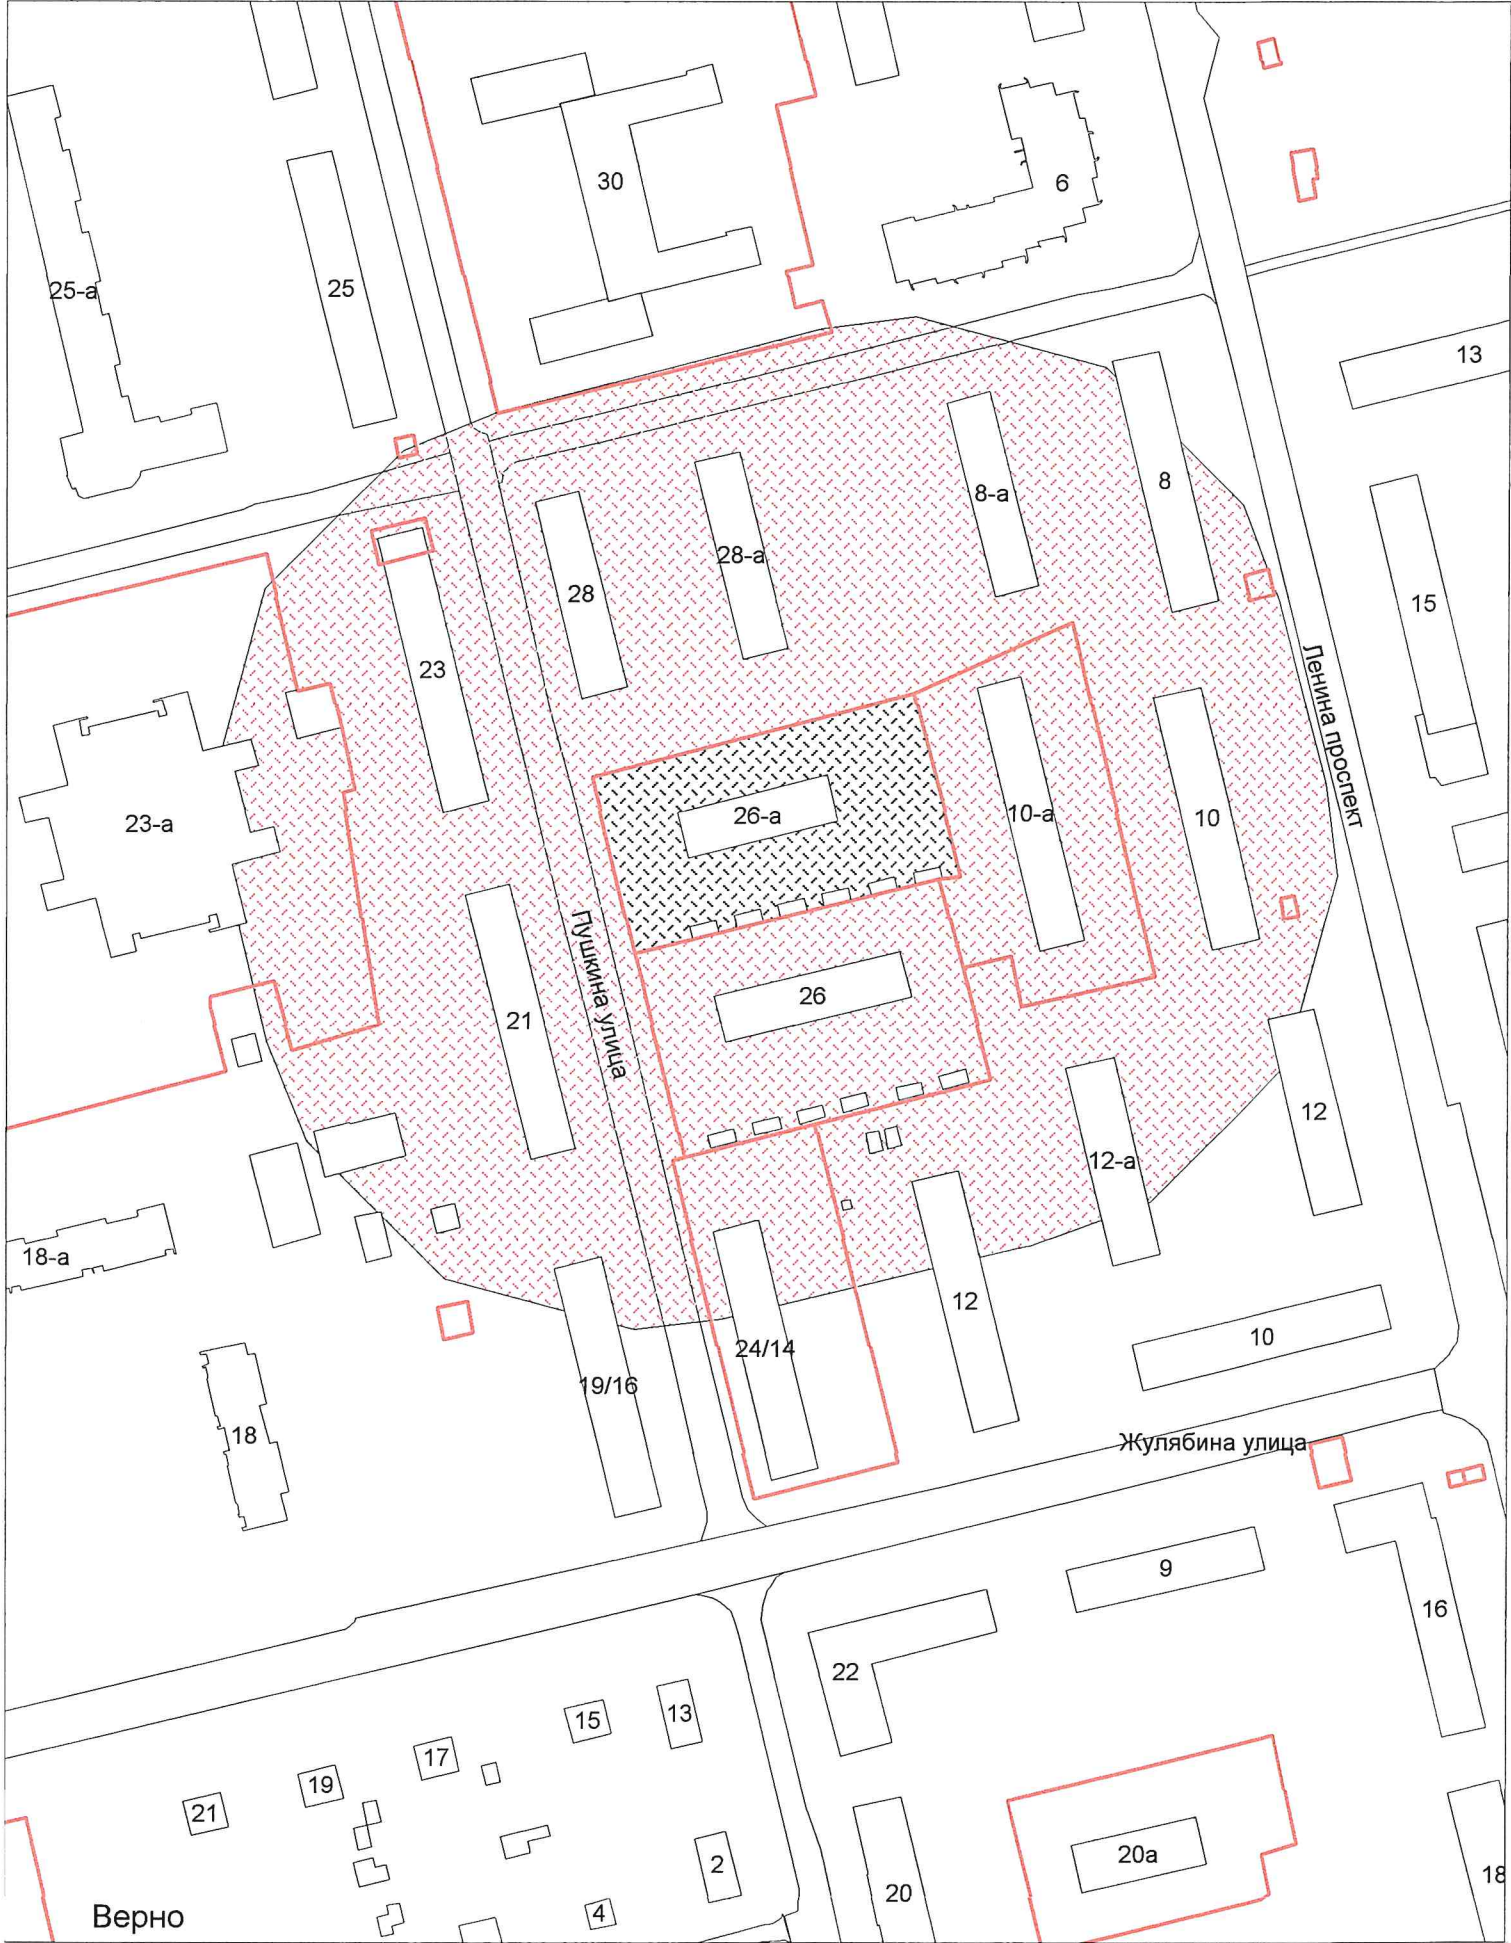

г.о. Электросталь
Схема границ прилегающих территорий для МДОУ "Центр развития ребенка -
детский сад №54"
ул. Пушкина, д. 26а
Масштаб 1:2000

Верно
Начальник УАиГ

Д.В. Булатов