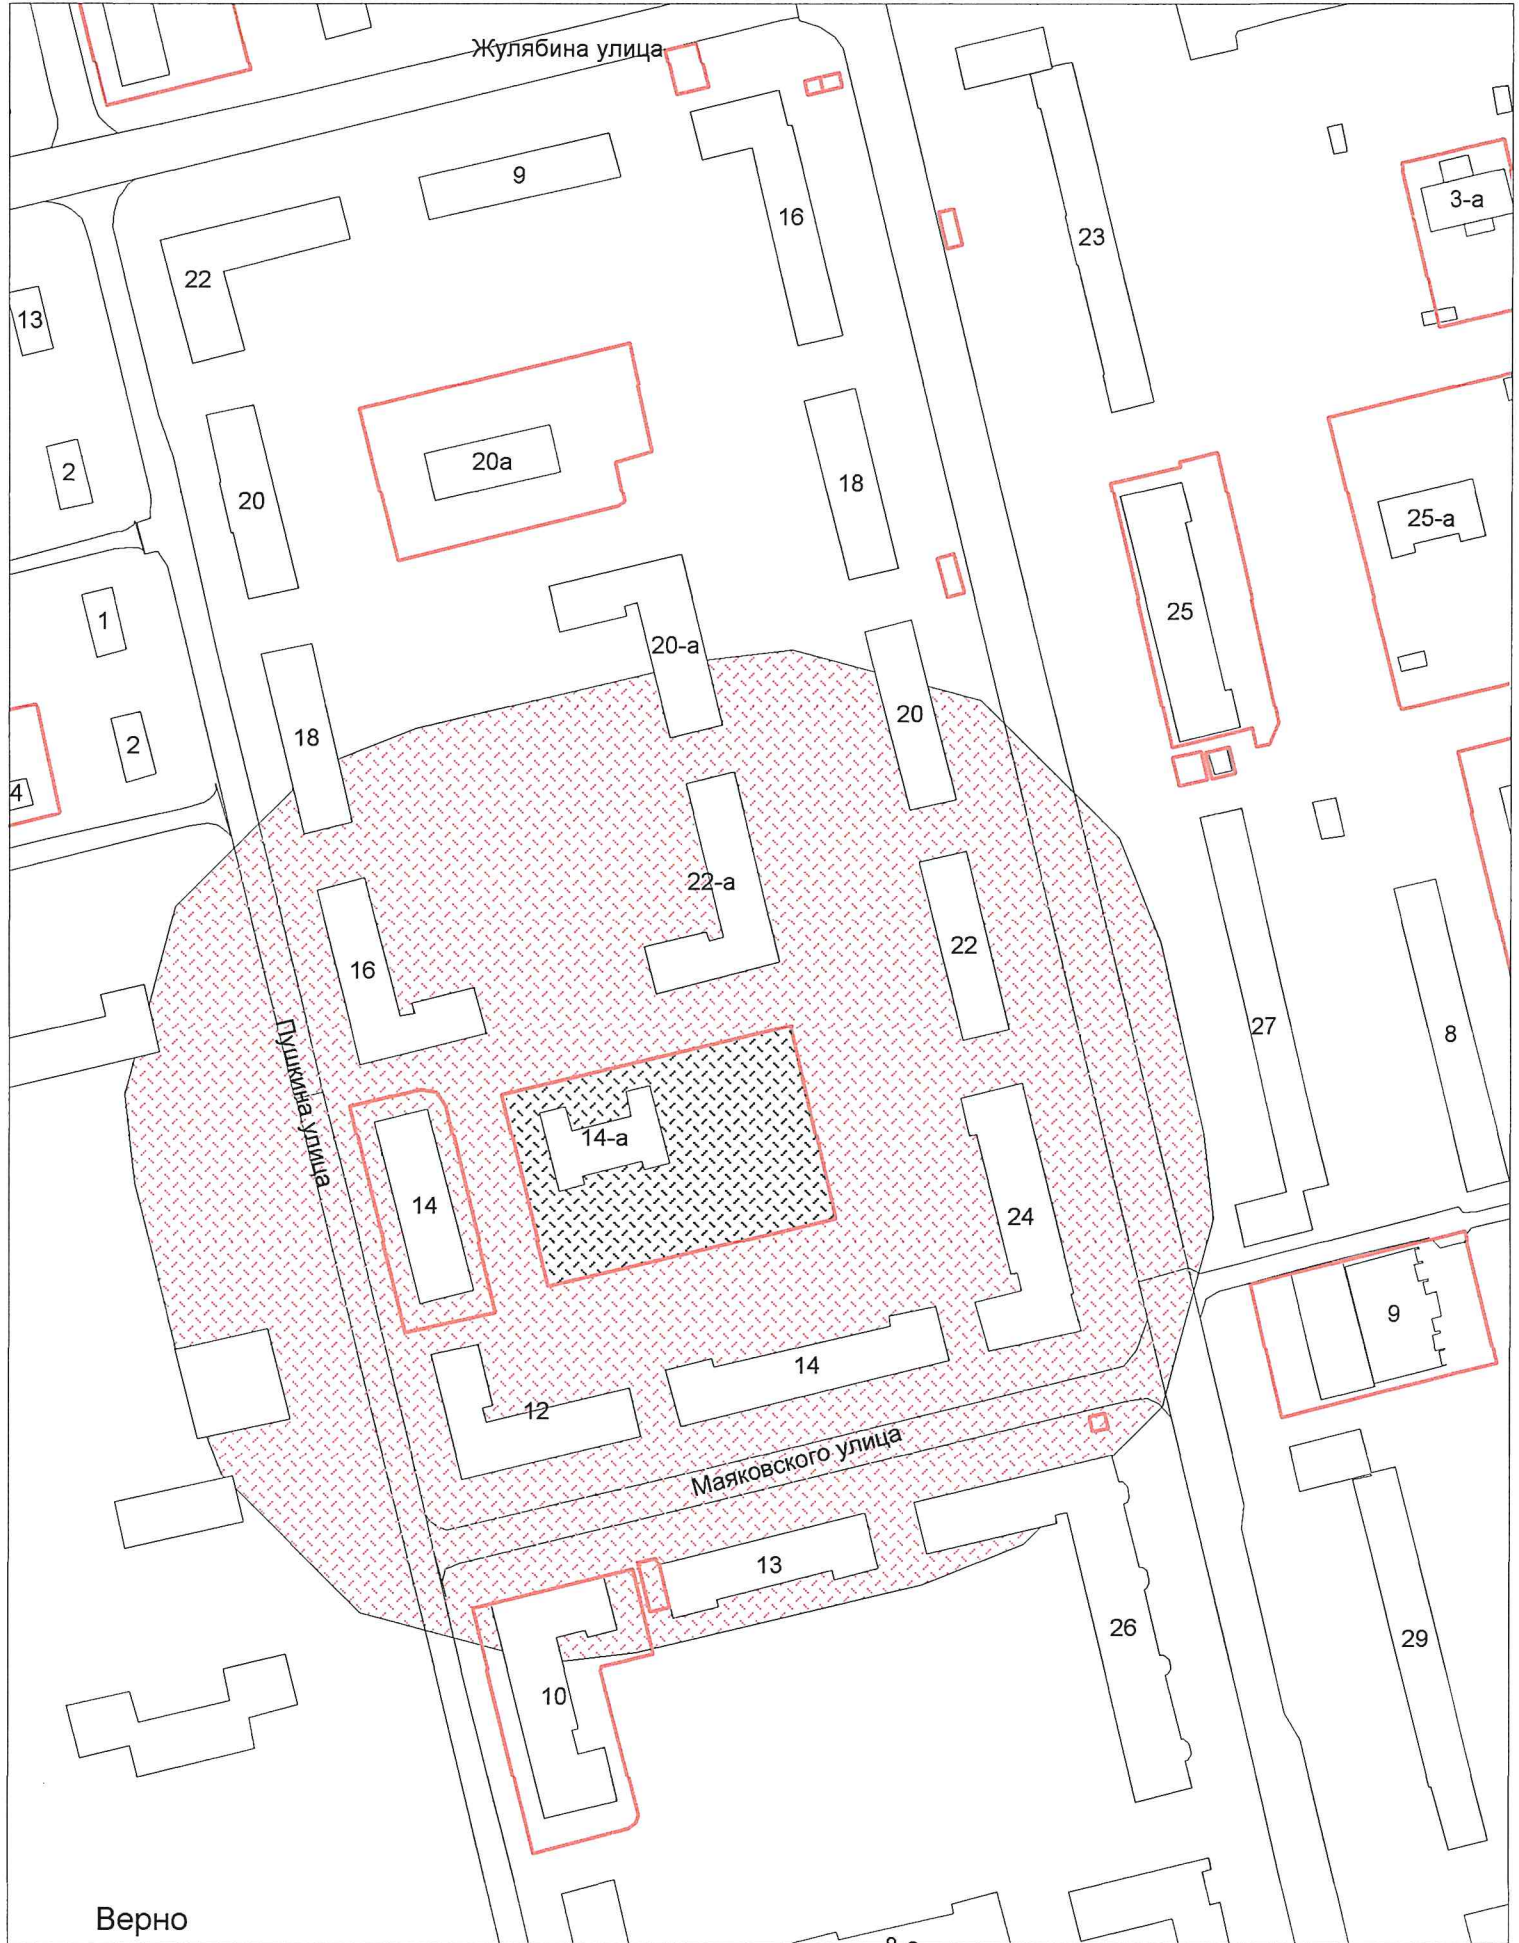

г.о. Электросталь
Схема границ прилегающих территорий для МДОУ "Детский сад № 56
общеразвивающего вида"
ул. Первомайская, д. 46
Масштаб 1:2000

Верно

Начальник УАиГ

Д.В. Булатов

г.о. Электросталь
Схема границ прилегающих территорий для МДОУ "Детский сад № 67
общеразвивающего вида"
ул. Пушкина, д. 14а
Масштаб 1:2000