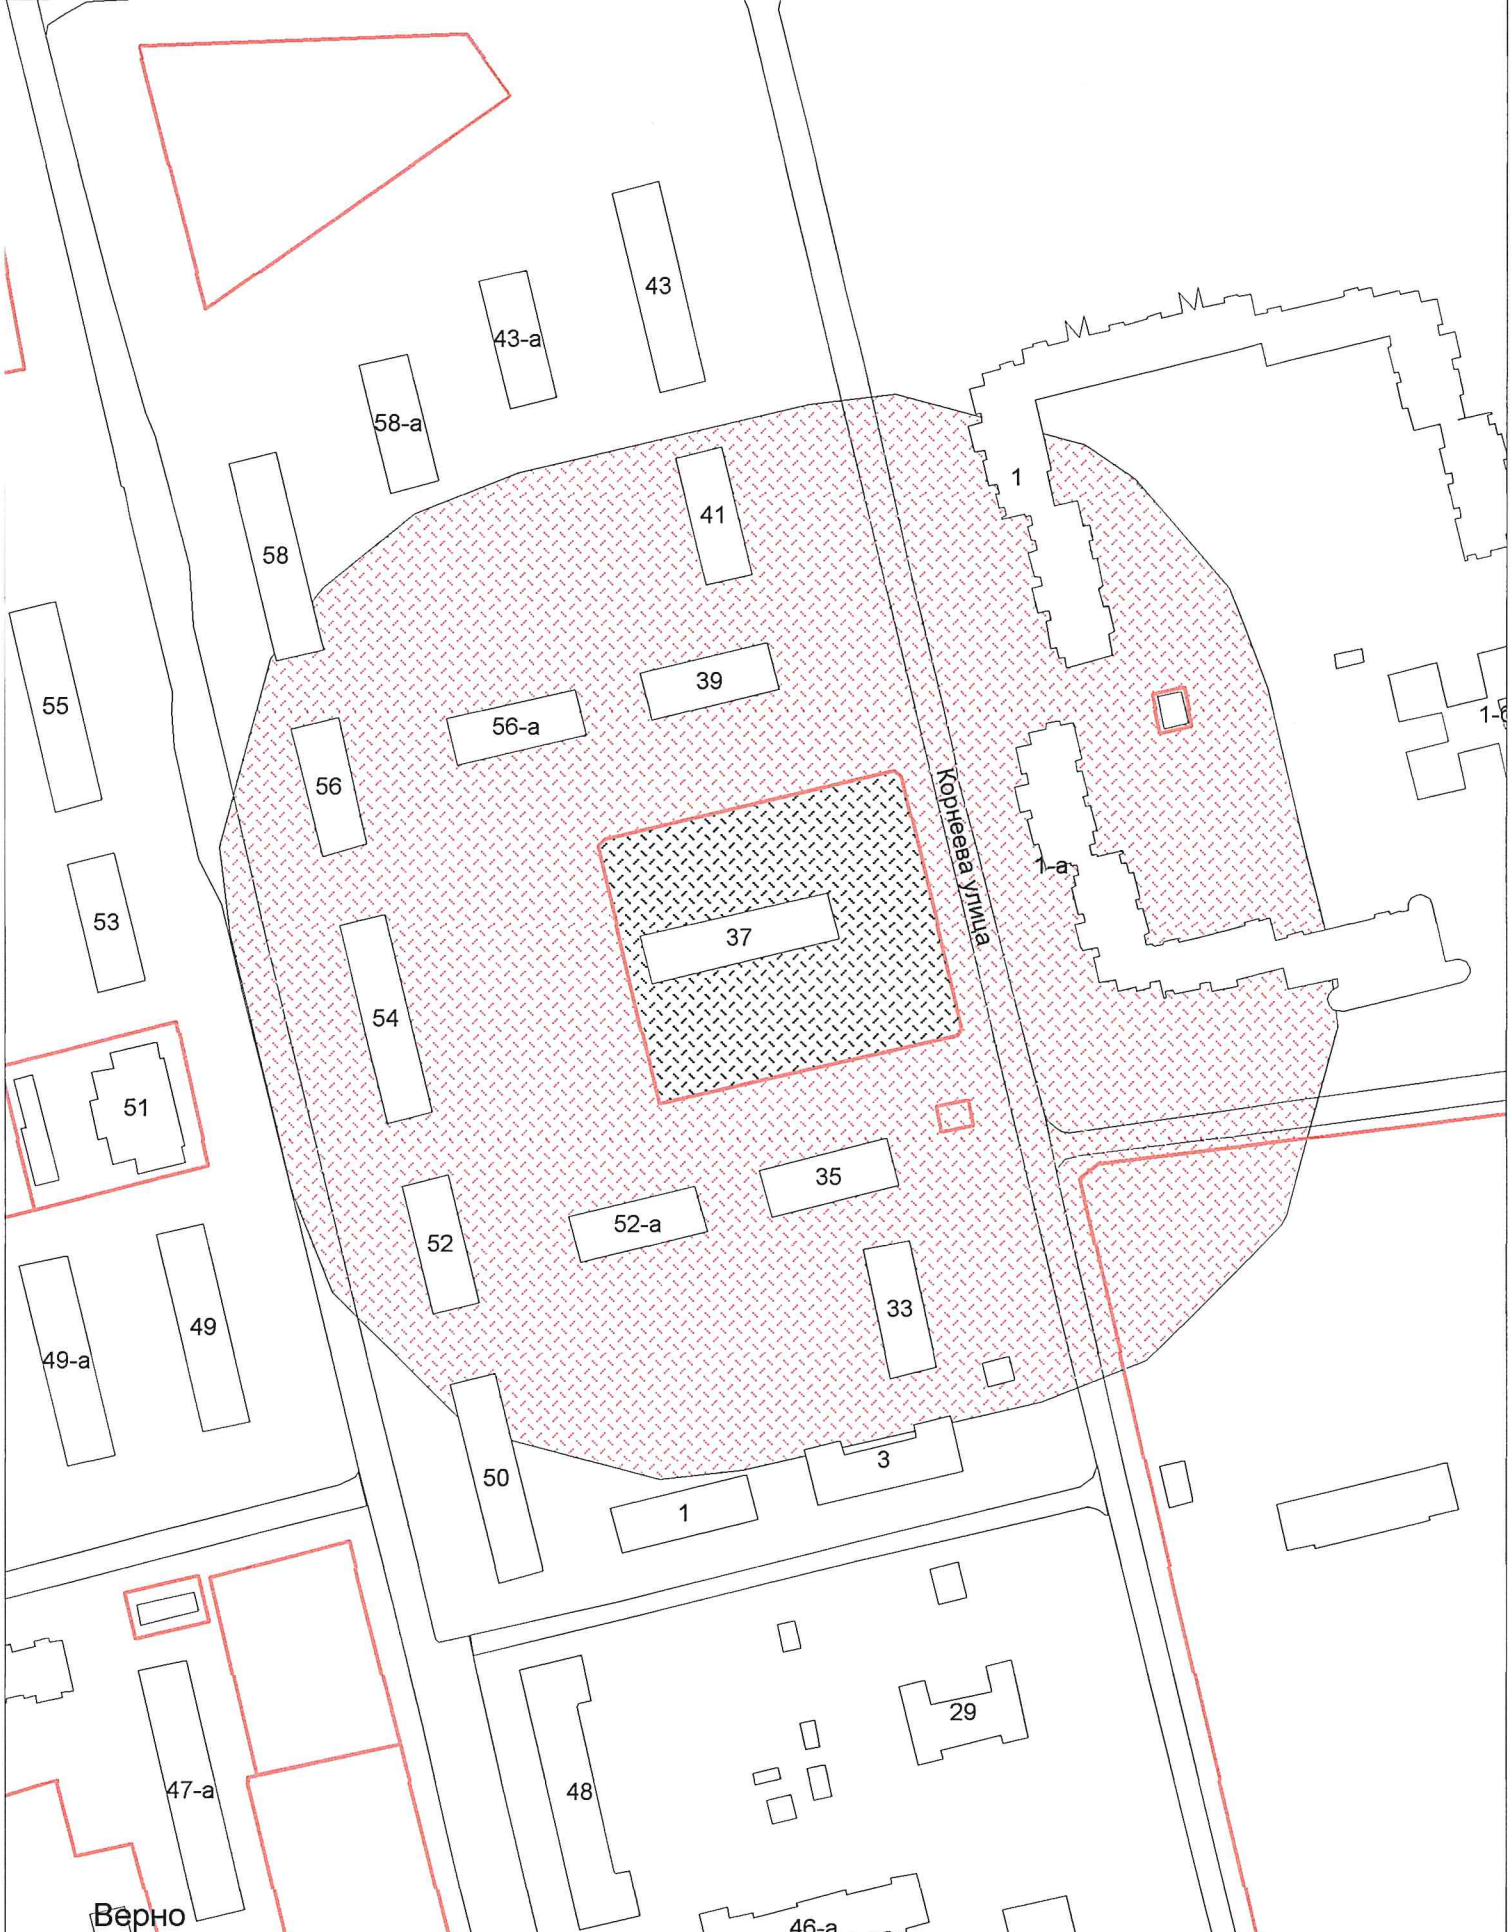

г.о. Электросталь
Схема границ прилегающих территорий для МДОУ "Детский сад №47
общеразвивающего вида"
ул. Корнеева, д. 37
Масштаб 1:2000

Верно

Начальник УАиГ

Д.В. Булатов