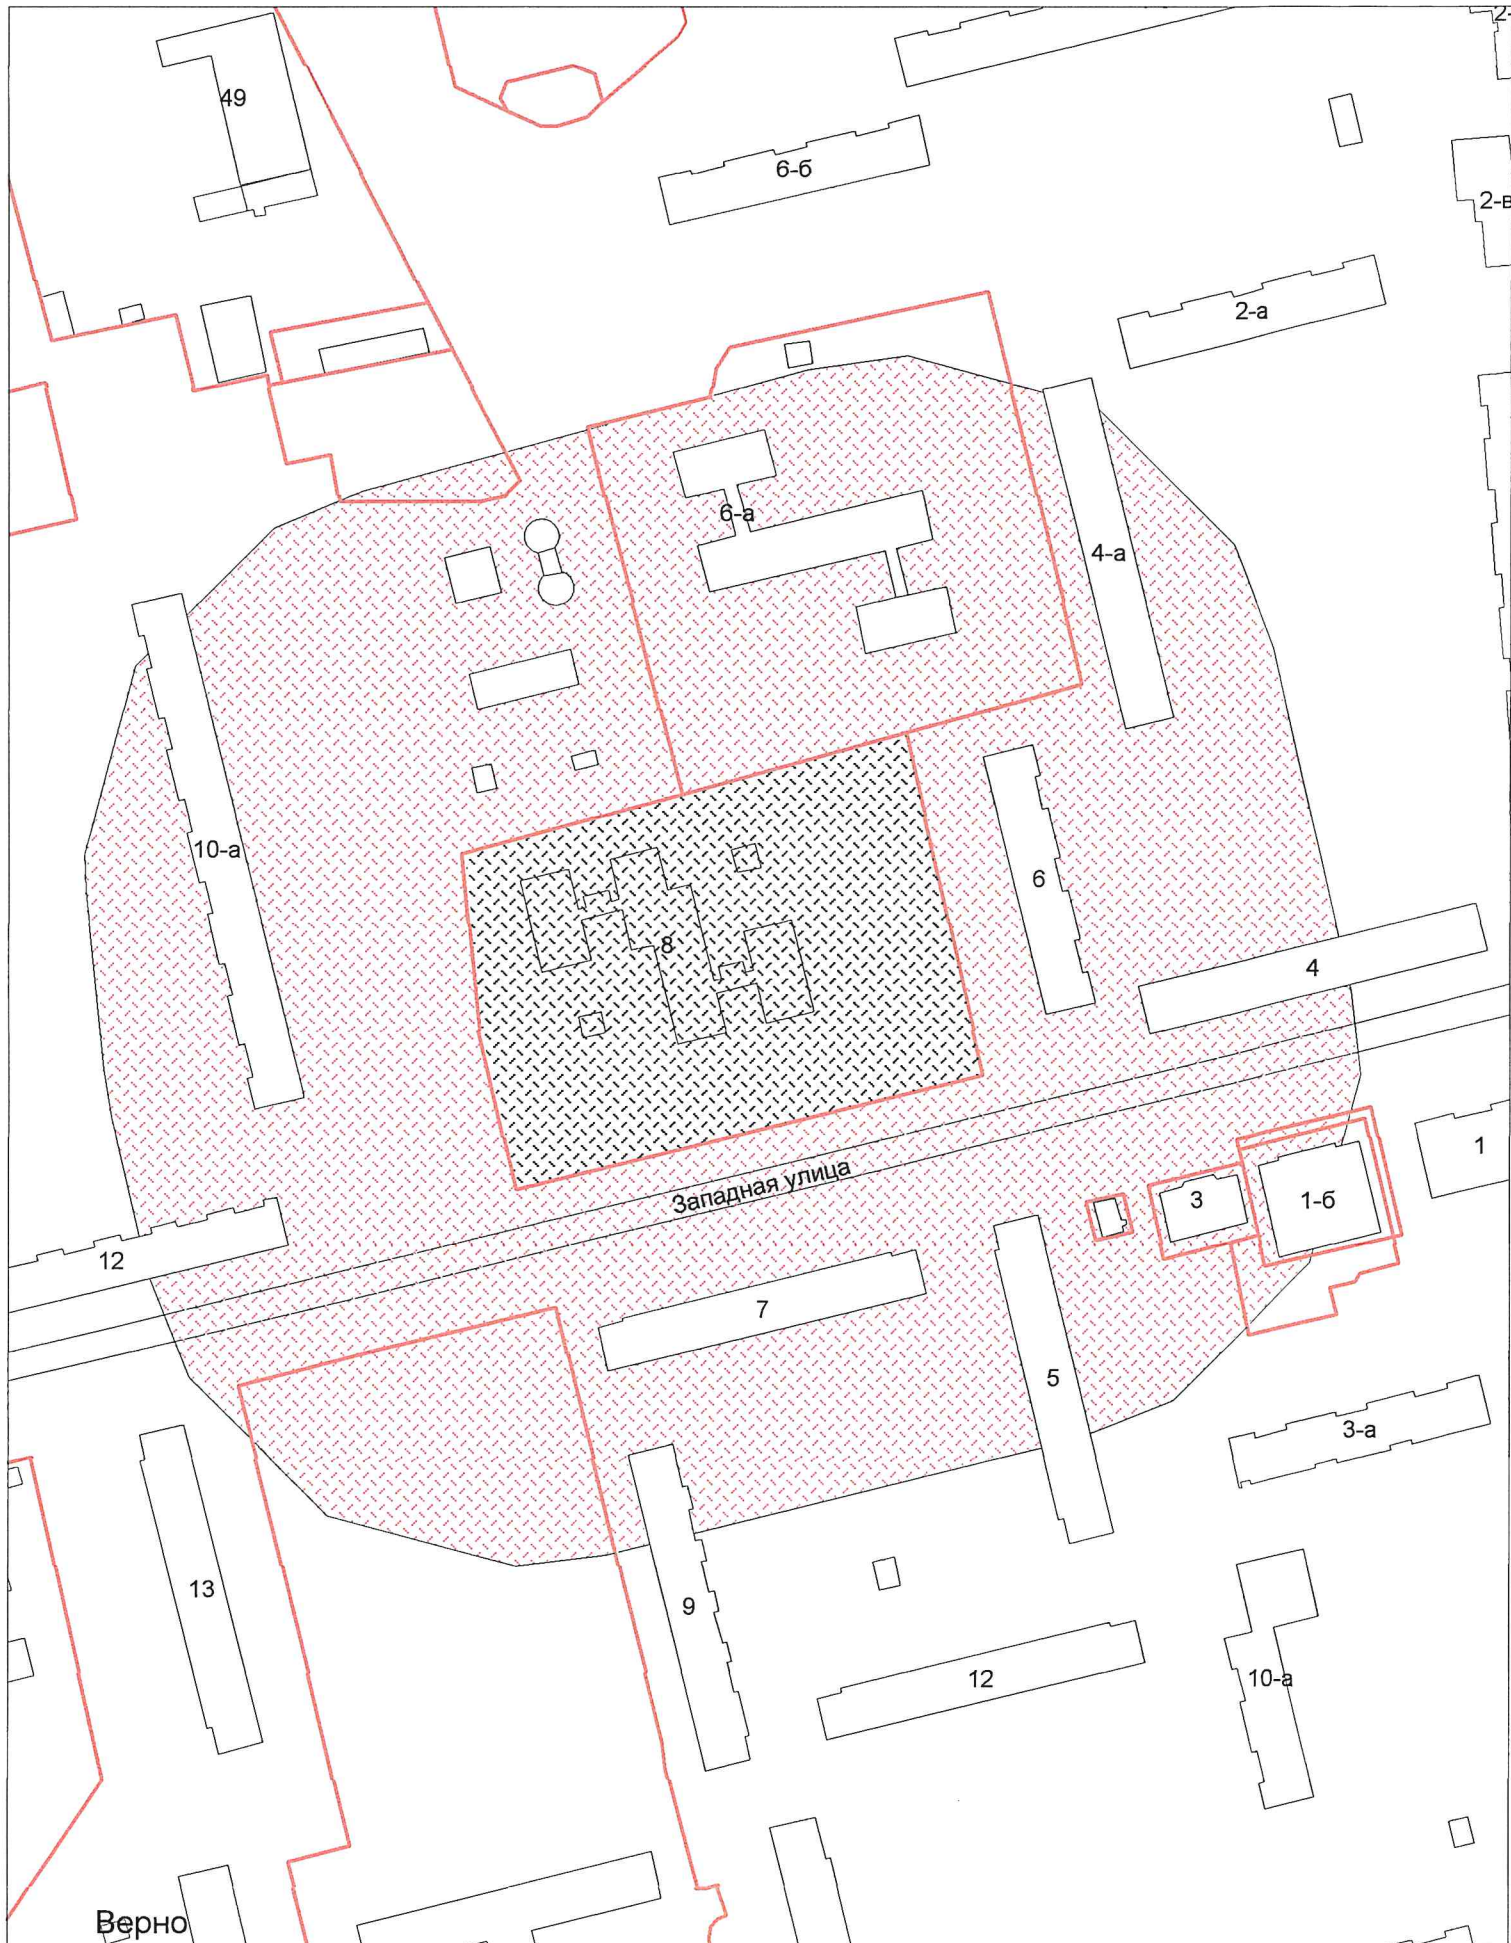

г.о. Электросталь
Схема границ прилегающих территорий для МДОУ "Детский сад №5
общеразвивающего вида"
ул. Западная, д. 27
Масштаб 1:2000

Верно

Начальник УАиГ

Д.В. Булатов

г.о. Электросталь
Схема границ прилегающих территорий для МДОУ "Детский сад №12
комбинированного вида"
ул. Западная, д. 8
Масштаб 1:2000