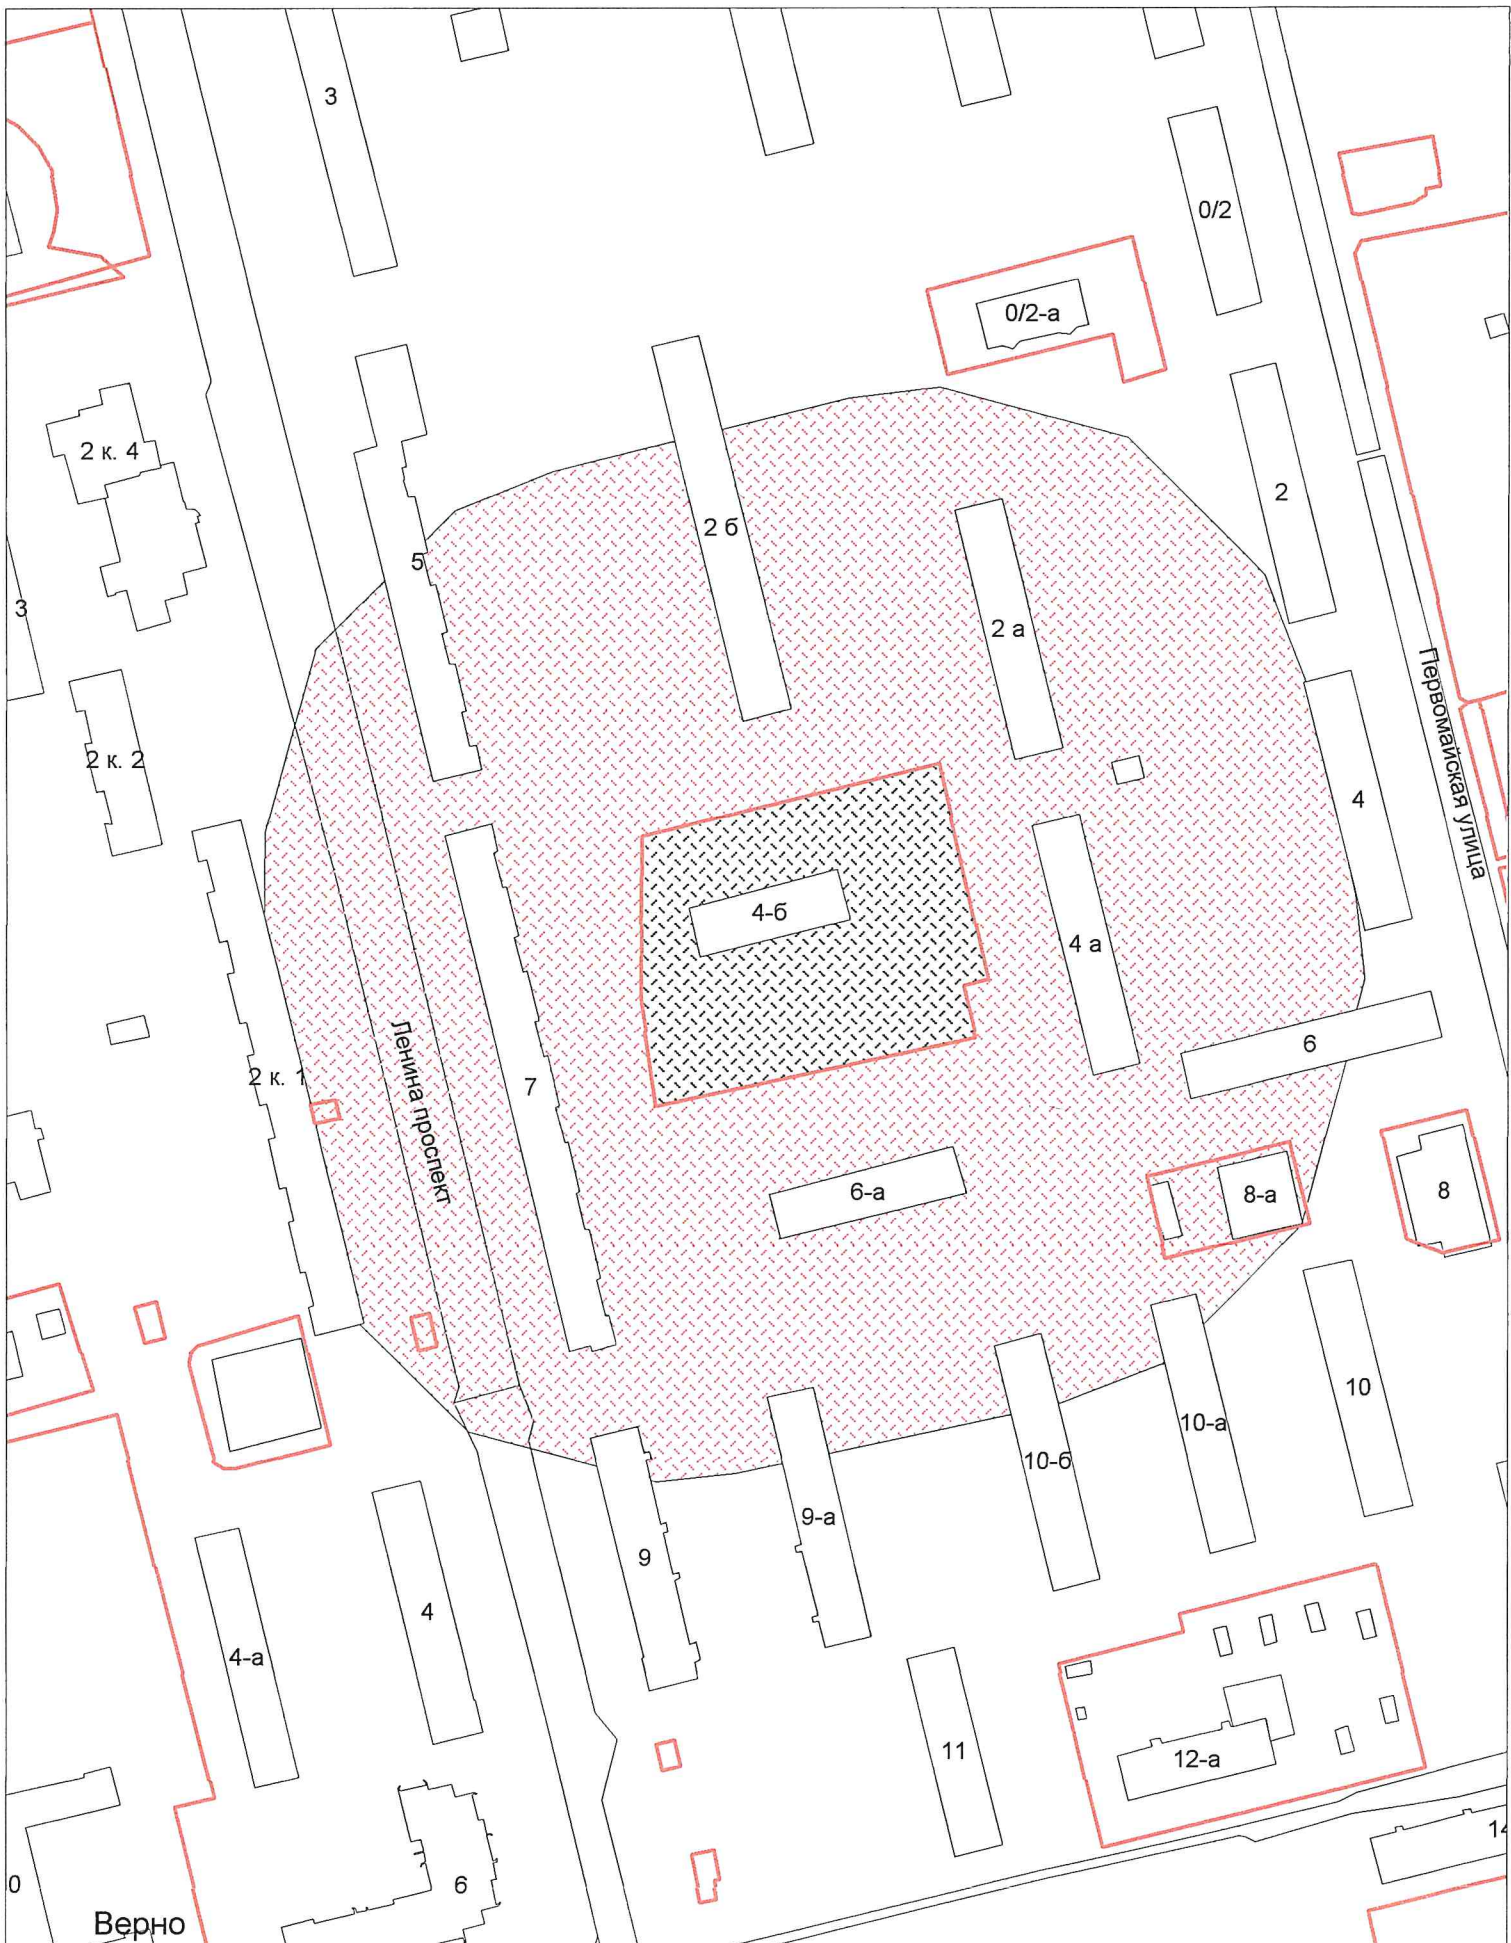

г.о. Электросталь
Схема границ прилегающих территорий для МДОУ "Детский сад № 56
общеразвивающего вида"
ул. Первомайская, д. 46
Масштаб 1:2000

Верно

Начальник УАиГ

Д.В. Булатов