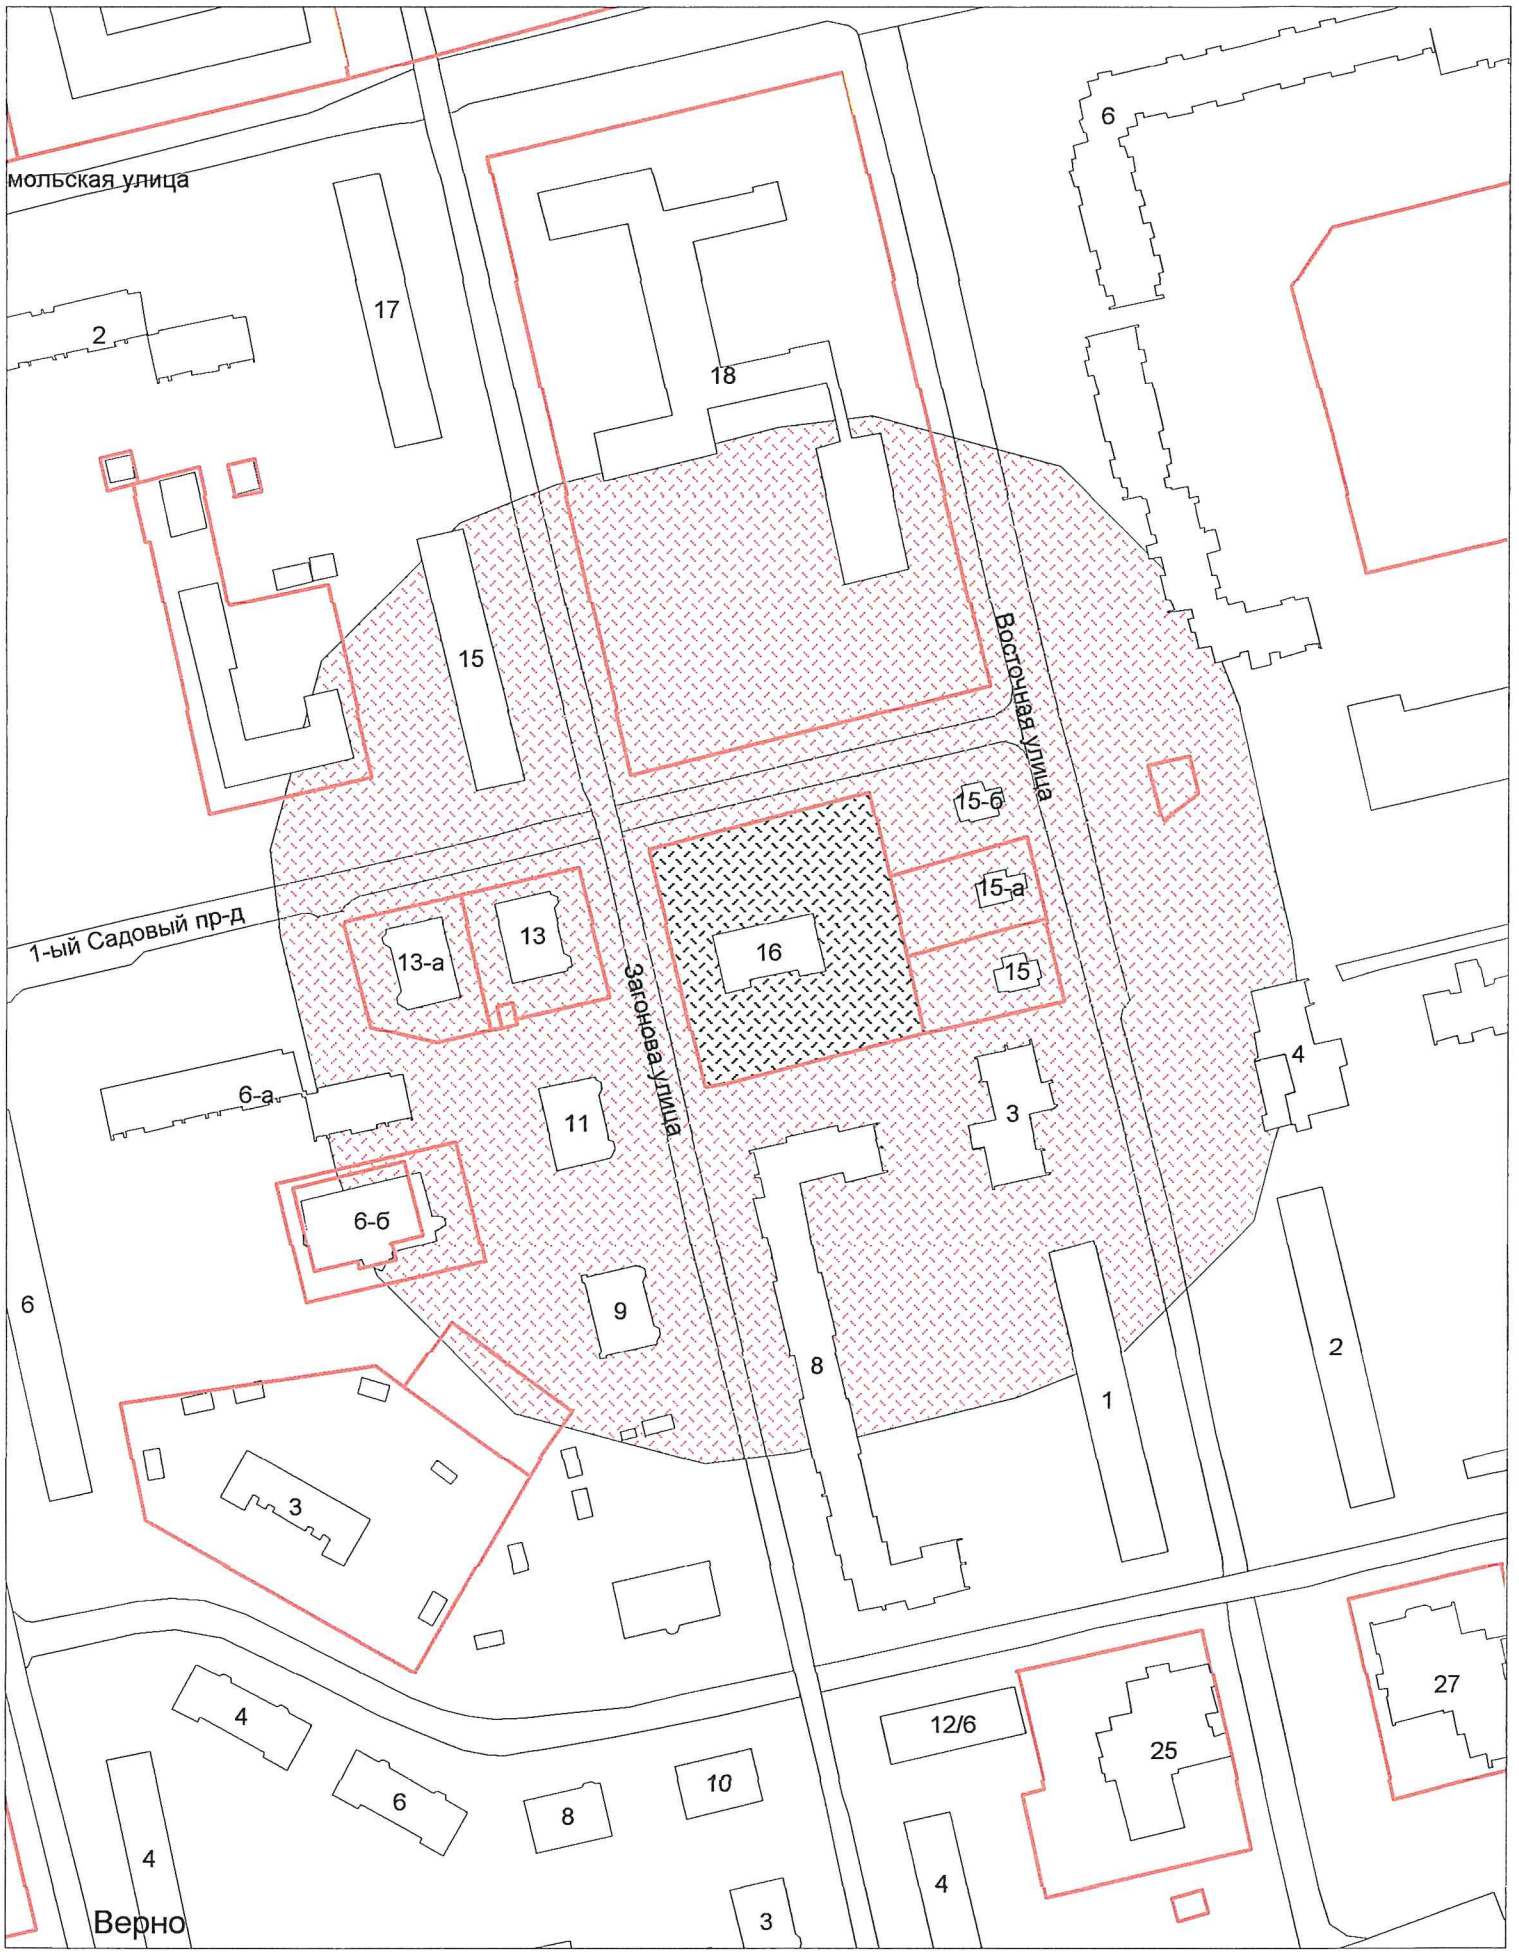

г.о. Электросталь
Схема границ прилегающих территорий для МДОУ "Детский сад №24
комбинированного вида"
ул. Загонова, д. 16
Масштаб 1:2000

Верно

Начальник УАиГ

Д.В. Булатов