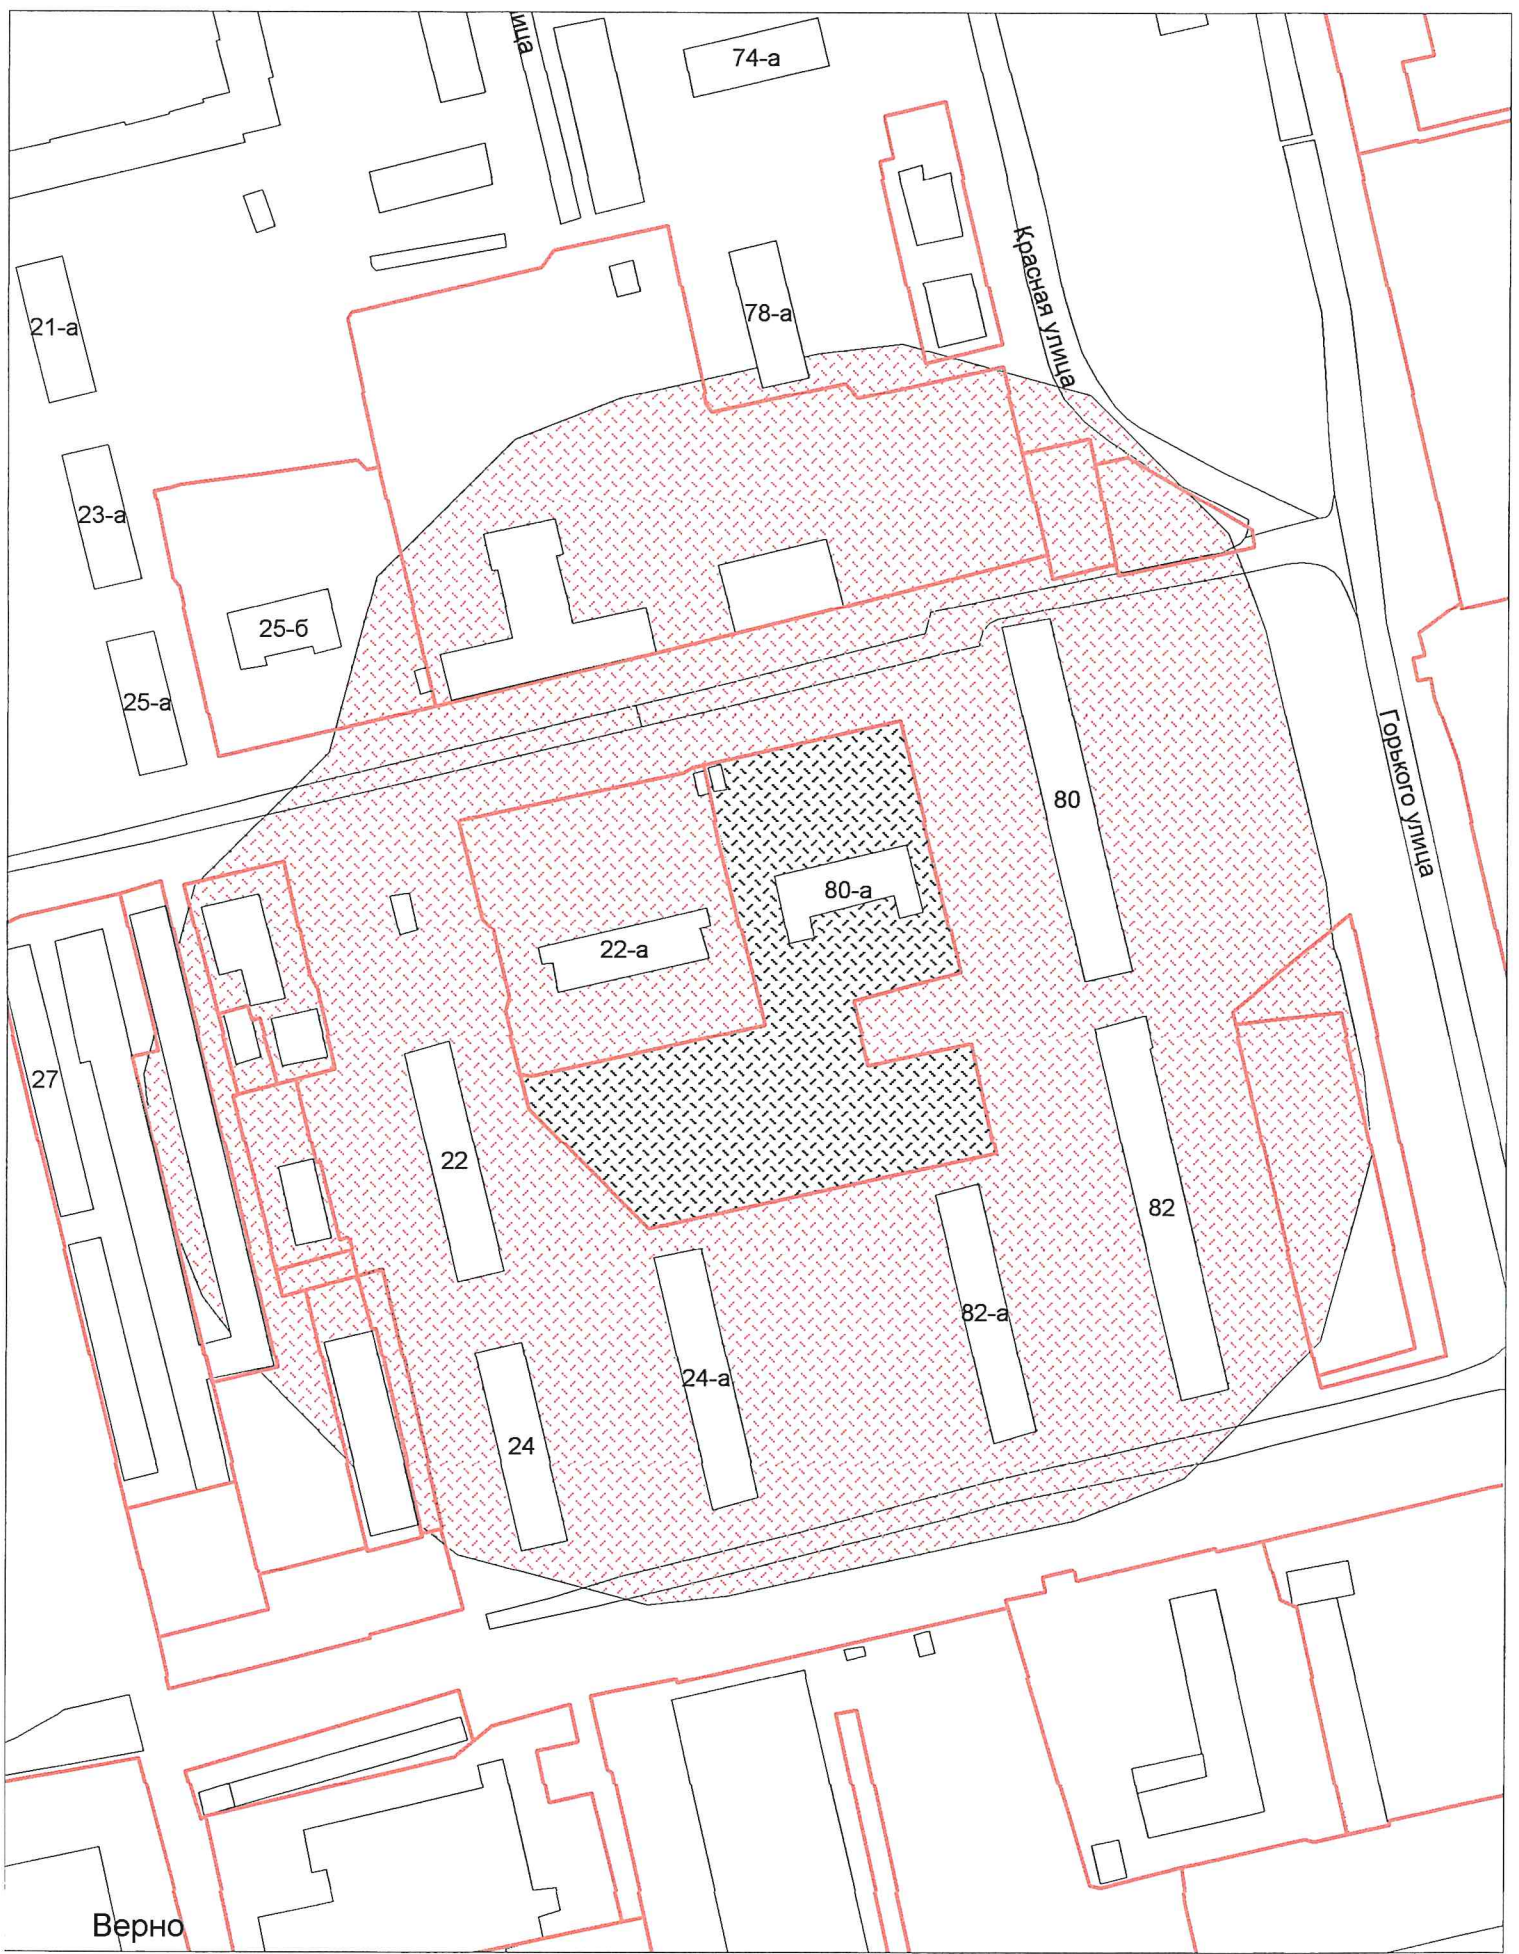

г.о. Электросталь
Схема границ прилегающих территорий для МОУ Детский дом "Надежда"
ул. Красная, д. 80а
Масштаб 1:2000

Верно

Начальник УАиГ

Д.В. Булатов