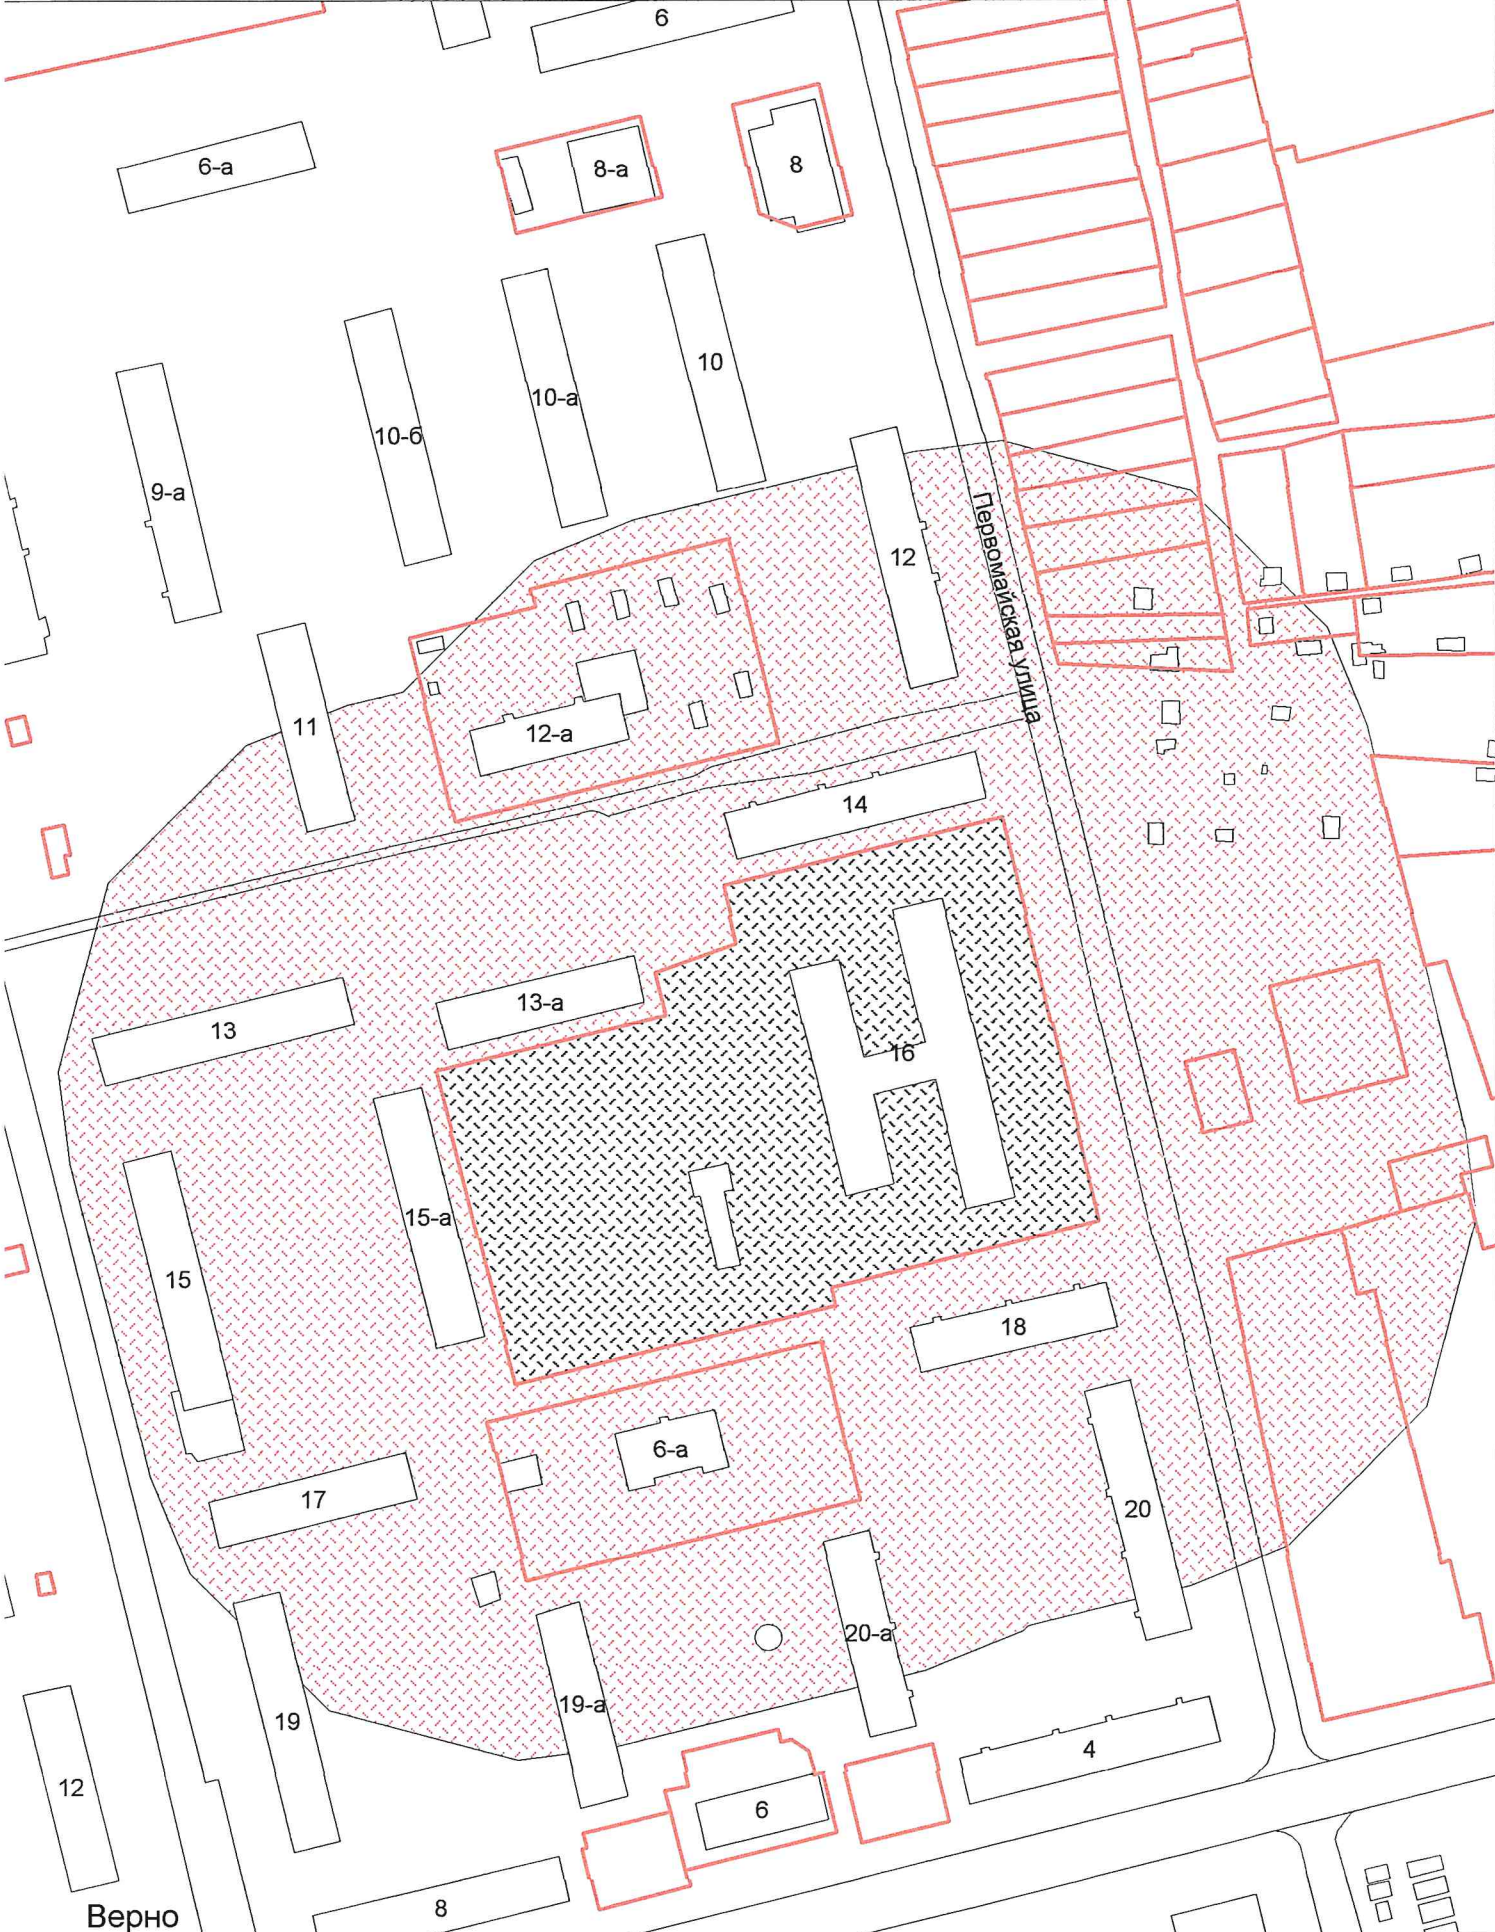

г.о. Электросталь
Схема границ прилегающих территорий для МОУ "СОШ № 18"
ул. Первомайская, д. 16
Масштаб 1:2000

Верно

Начальник УАиГ

Д.В. Булатов