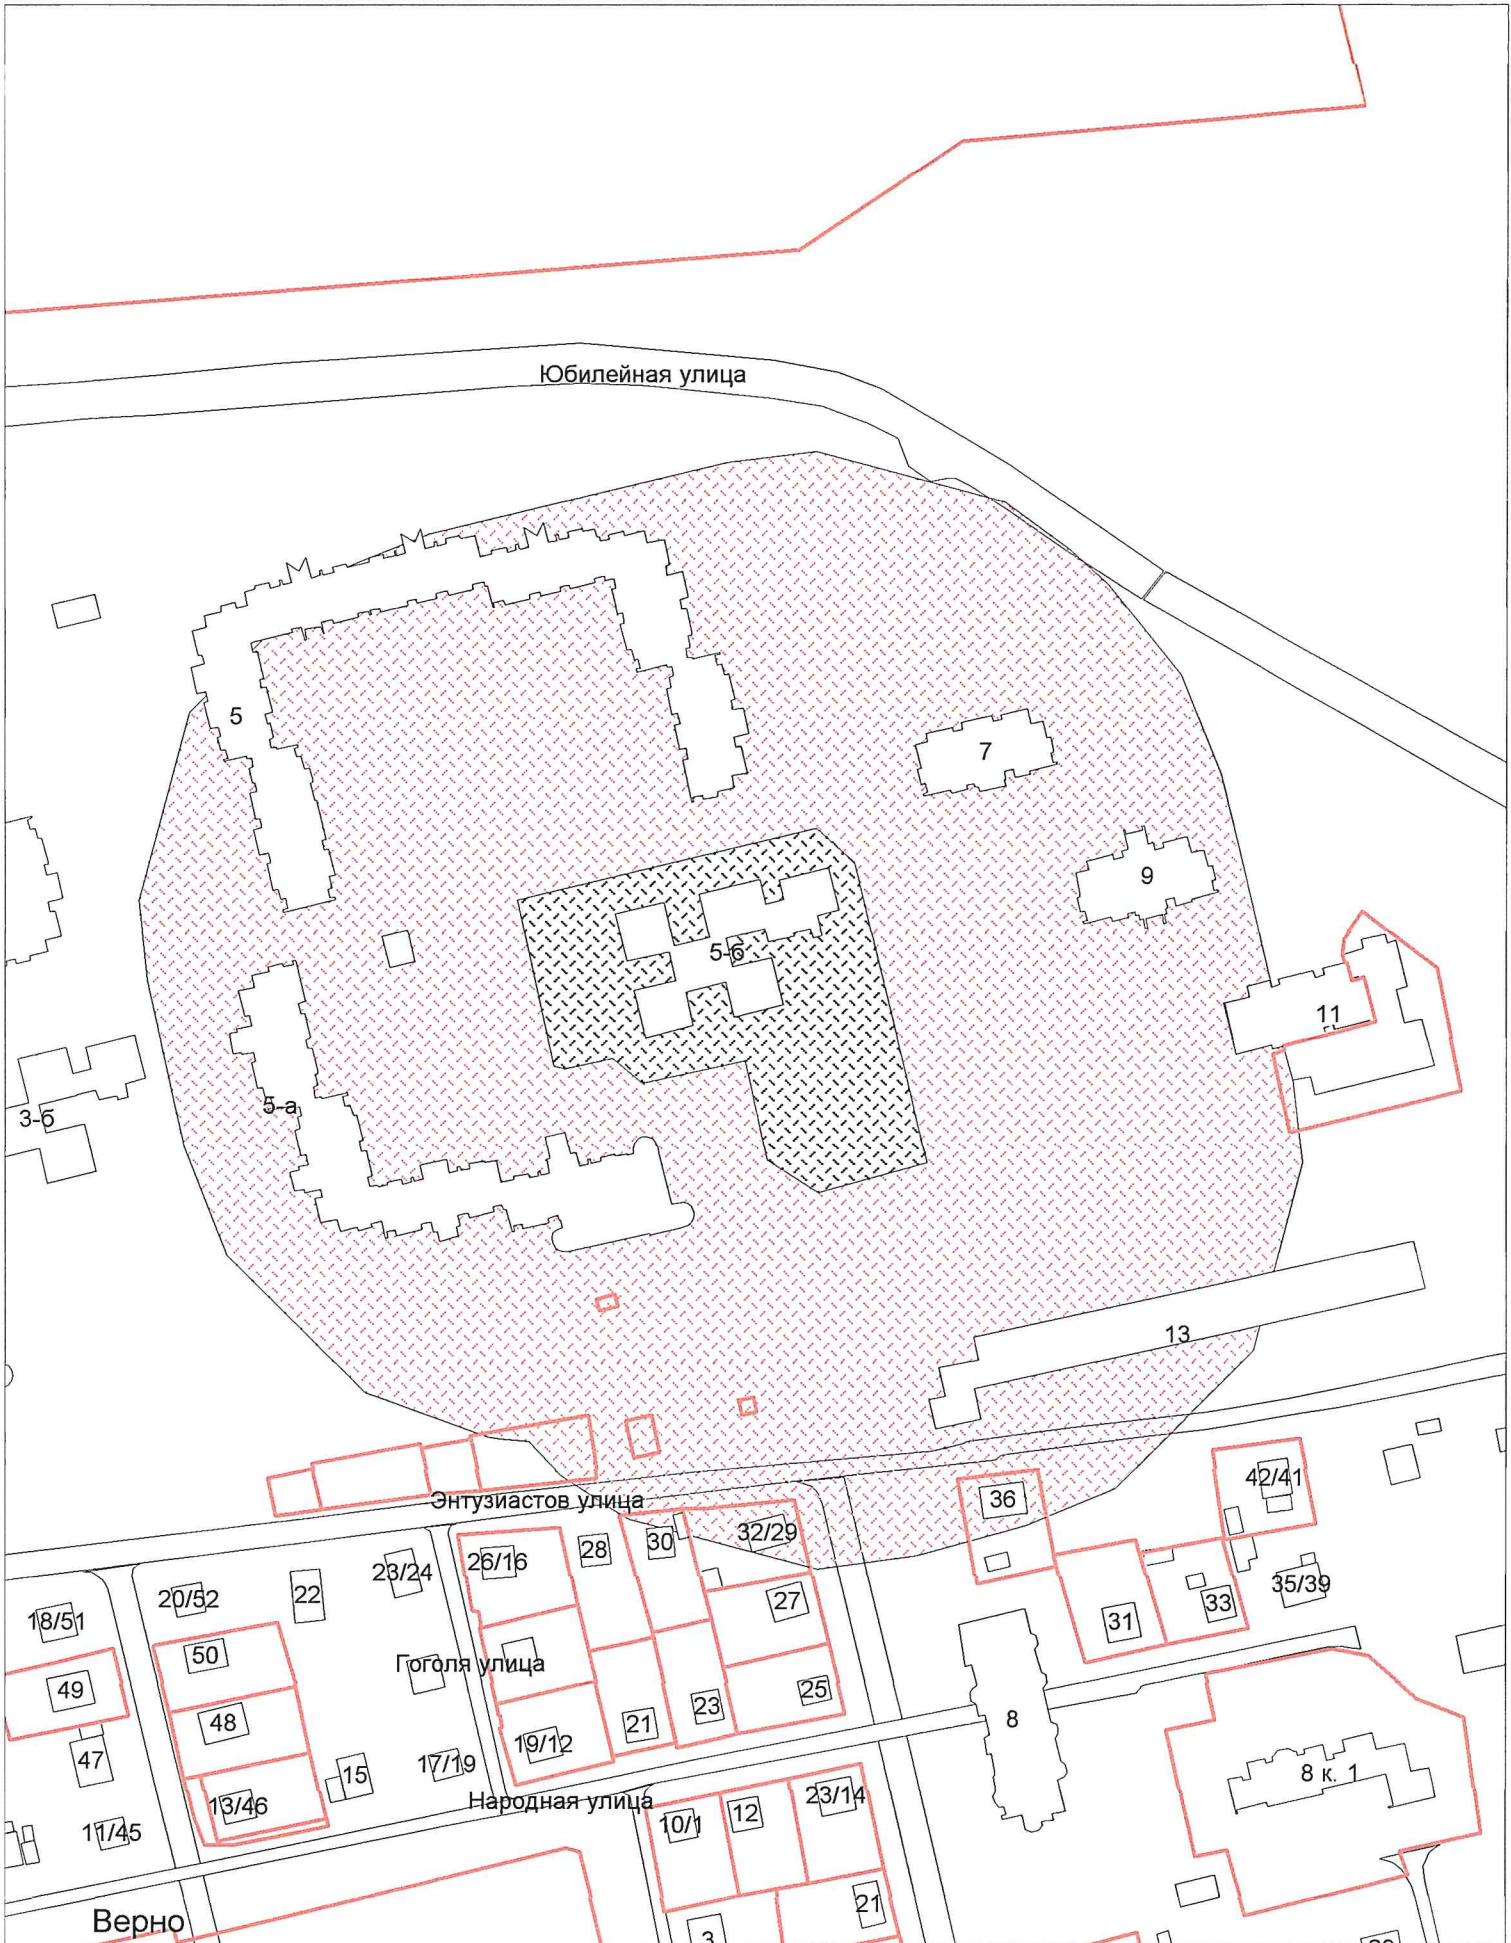

Верно
Начальник УАиГ

Д.В. Булатов

г.о. Электросталь
Схема границ прилегающих территорий для МДОУ "Детский сад № 57
компенсирующего вида"
ул. Юбилейная, д. 16
Масштаб 1:2000

Начальник УАиГ

Д.В. Булатов

г.о. Электросталь
Схема границ прилегающих территорий для МДОУ "Центр развития ребенка -
детский сад №66"
ул. Юбилейная, д. 56
Масштаб 1:2000