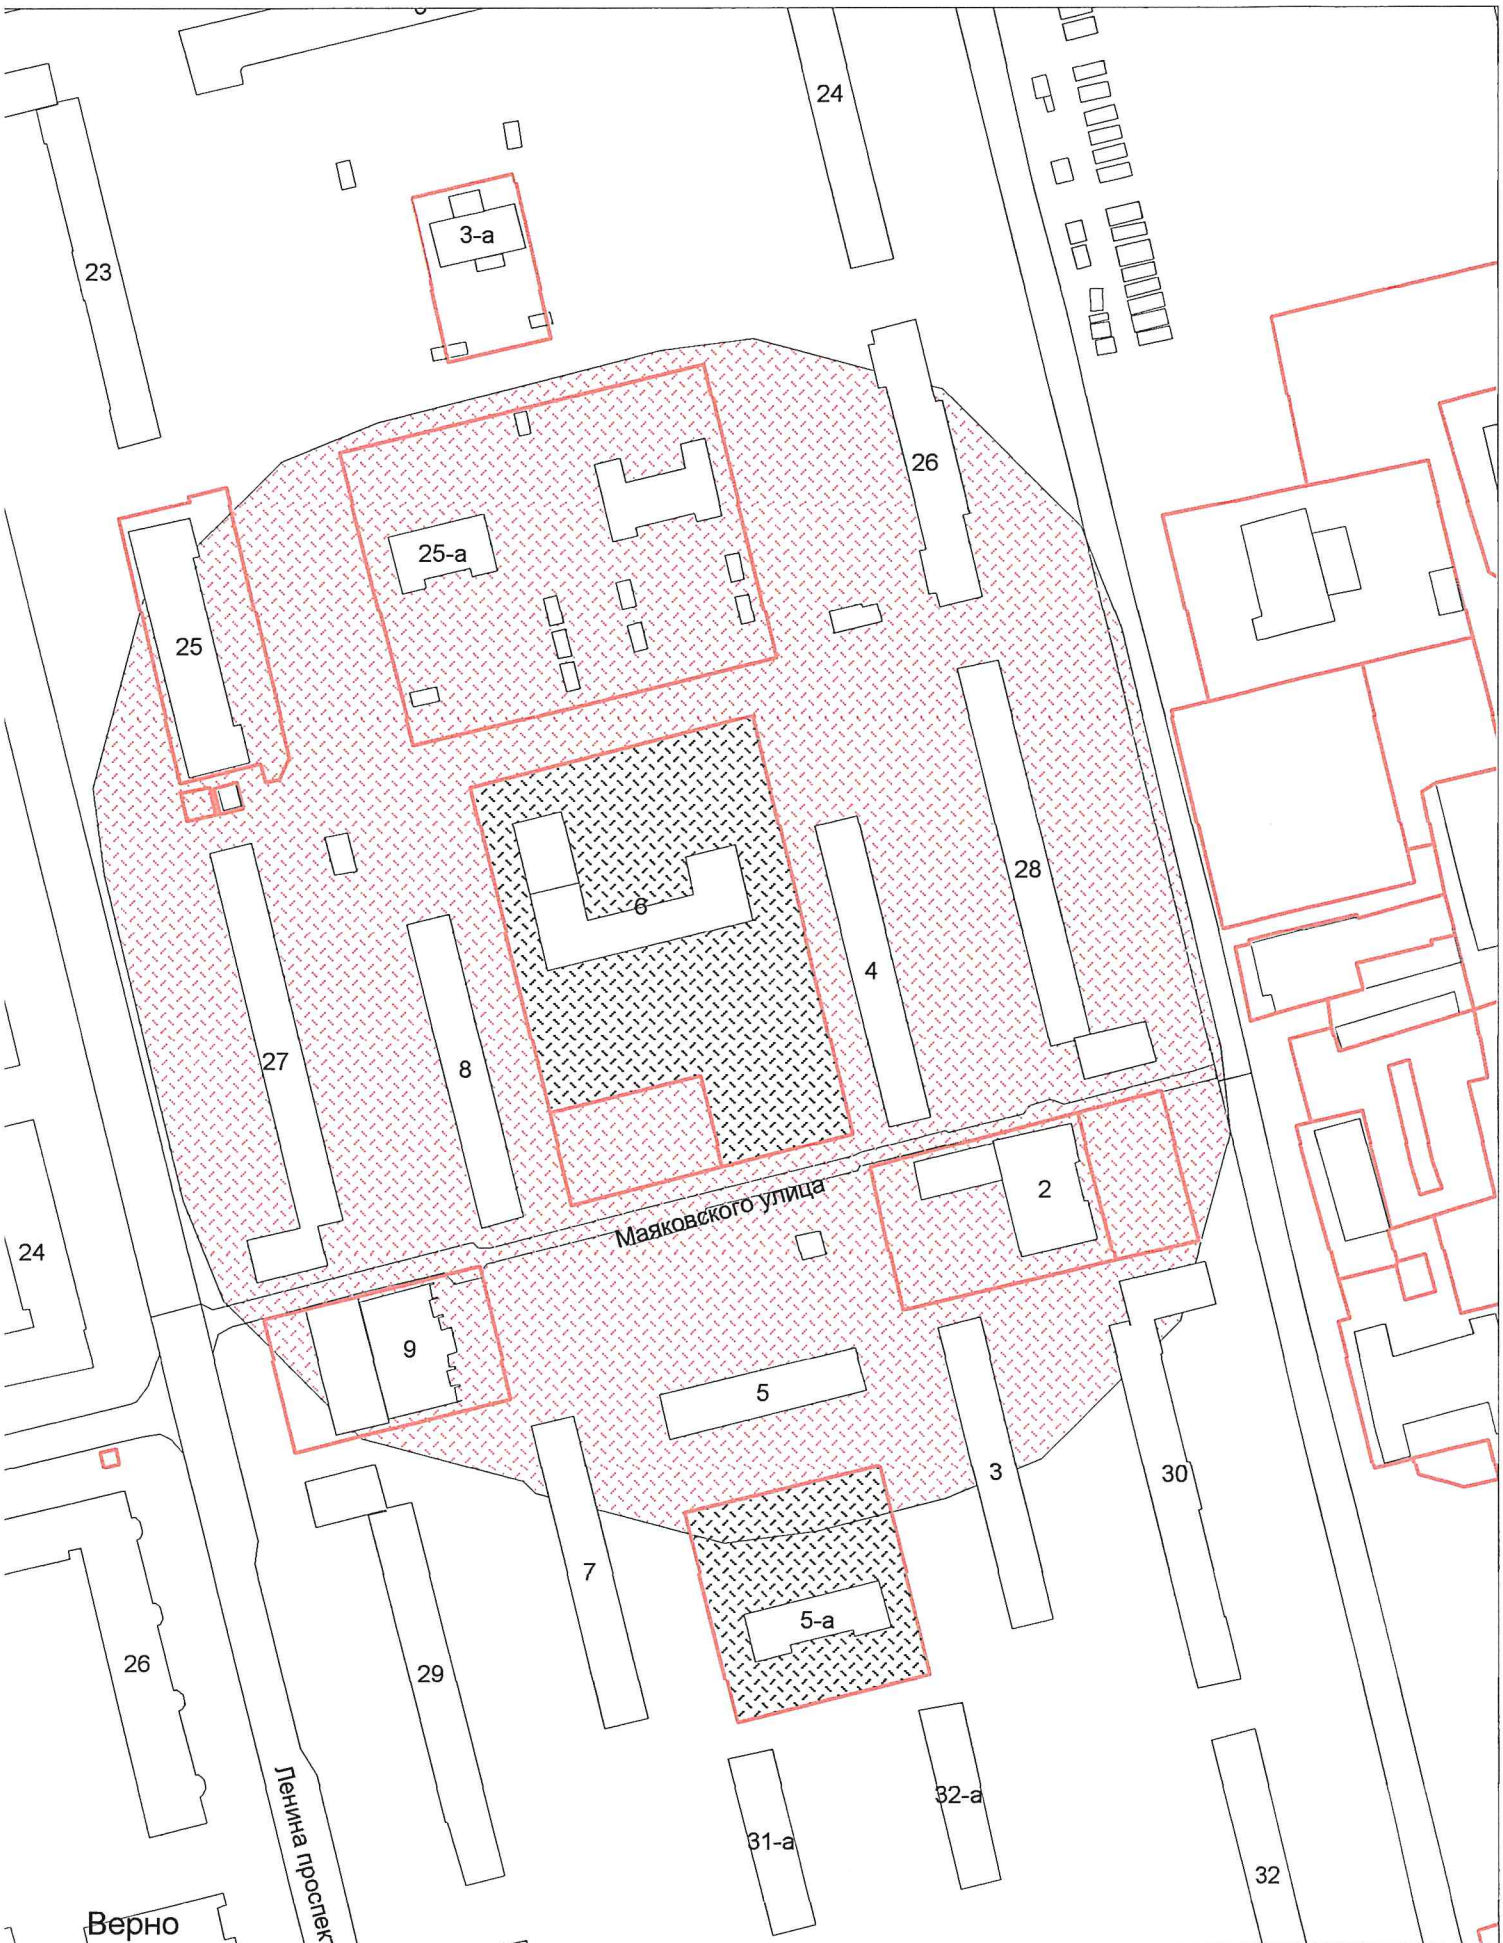

г.о. Электросталь
Схема границ прилегающих территорий для МОУ "Гимназия №9"
ул. Маяковского, д. 6
Масштаб 1:2000

Верно
Начальник УАиГ

Д.В. Булатов