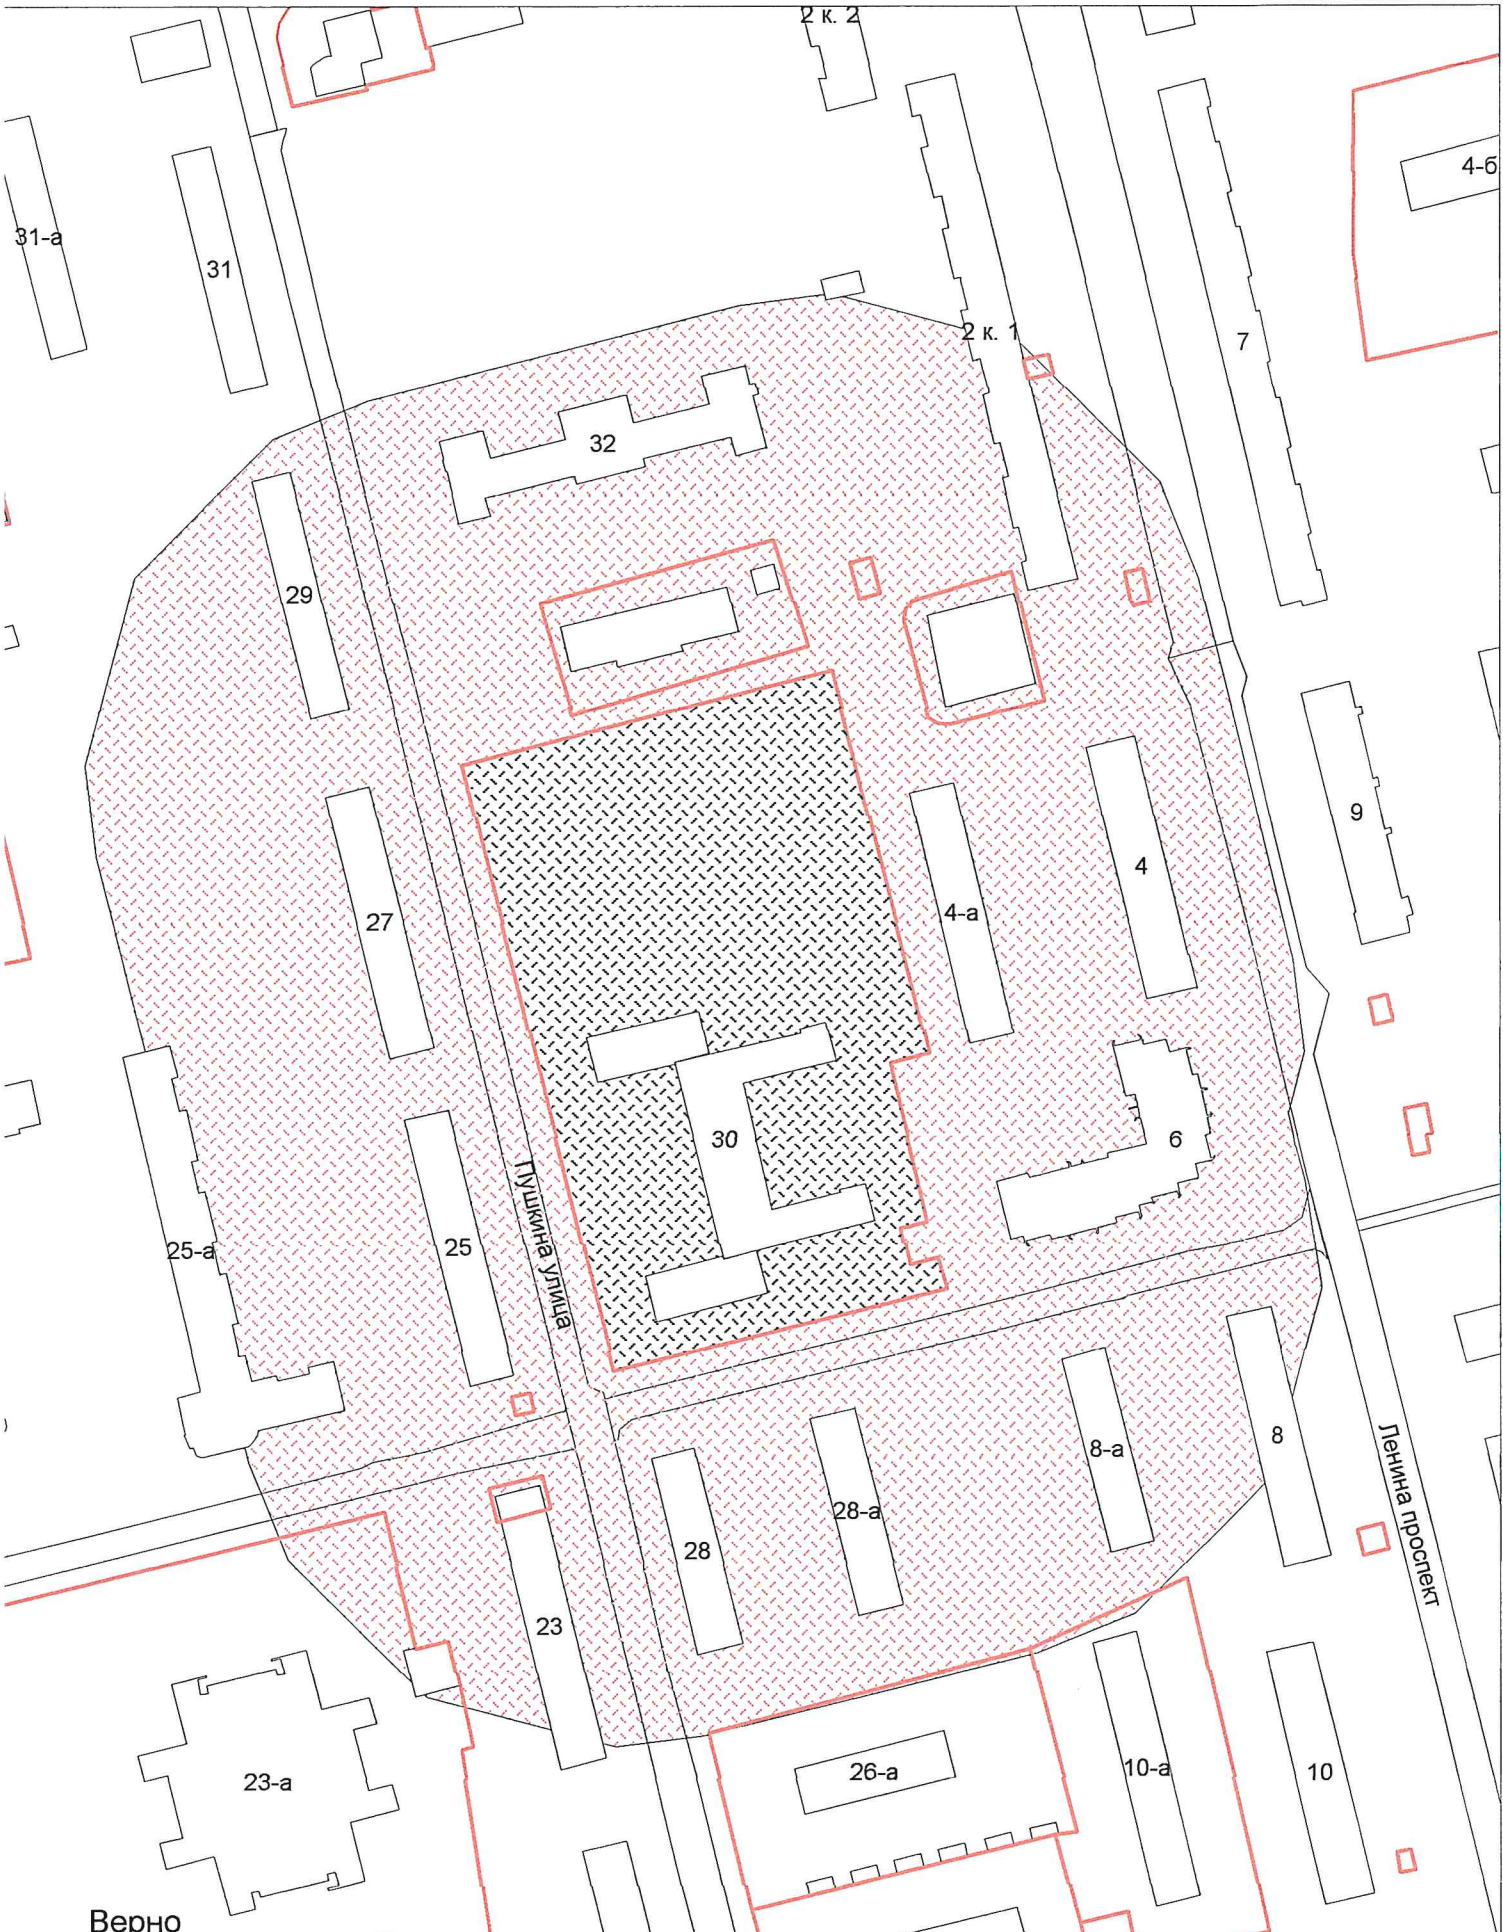

г.о. Электросталь
Схема границ прилегающих территорий для МОУ "СОШ № 15
с углубленным изучением отдельных предметов"
ул. Пушкина, д. 30
Масштаб 1:2000

Верно
Начальник УАиГ

Д.В. Булатов