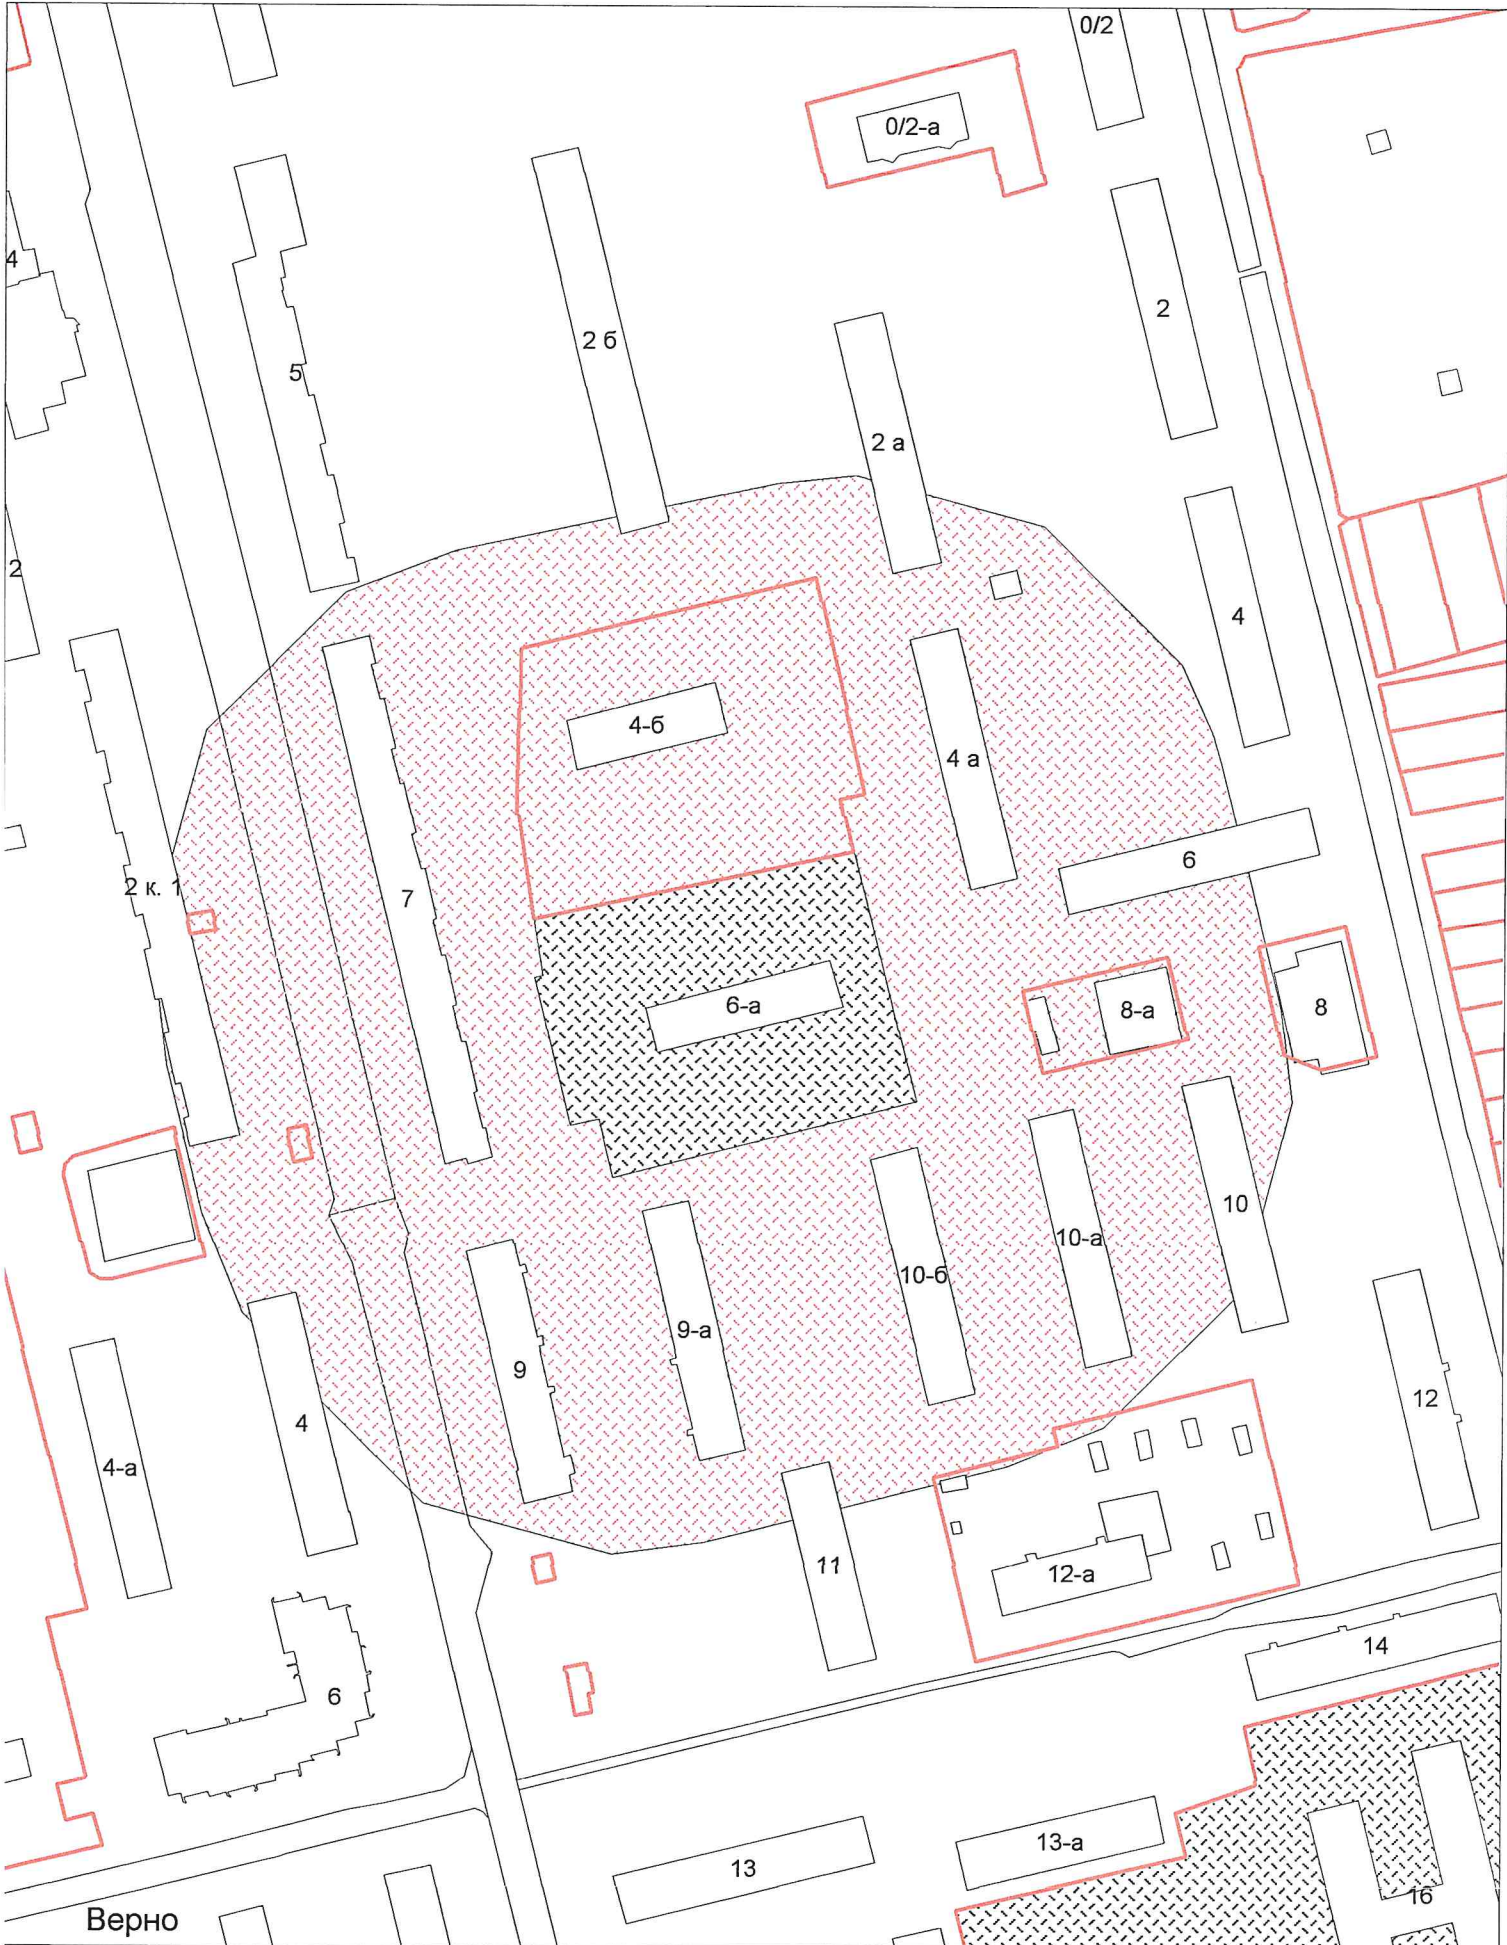

Верно

Начальник УАиГ

Д.В. Булатов

г.о. Электросталь
Схема границ прилегающих территорий для МДОУ "детский сад №23
комбинированного вида"
пр. Восточный, д. 23а
Масштаб 1:2000

Начальник УАиГ

Д.В. Булатов

г.о. Электросталь
Схема границ прилегающих территорий для МДОУ "детский сад №32
комбинированного вида"
ул. Первомайская, д. 6а
Масштаб 1:2000