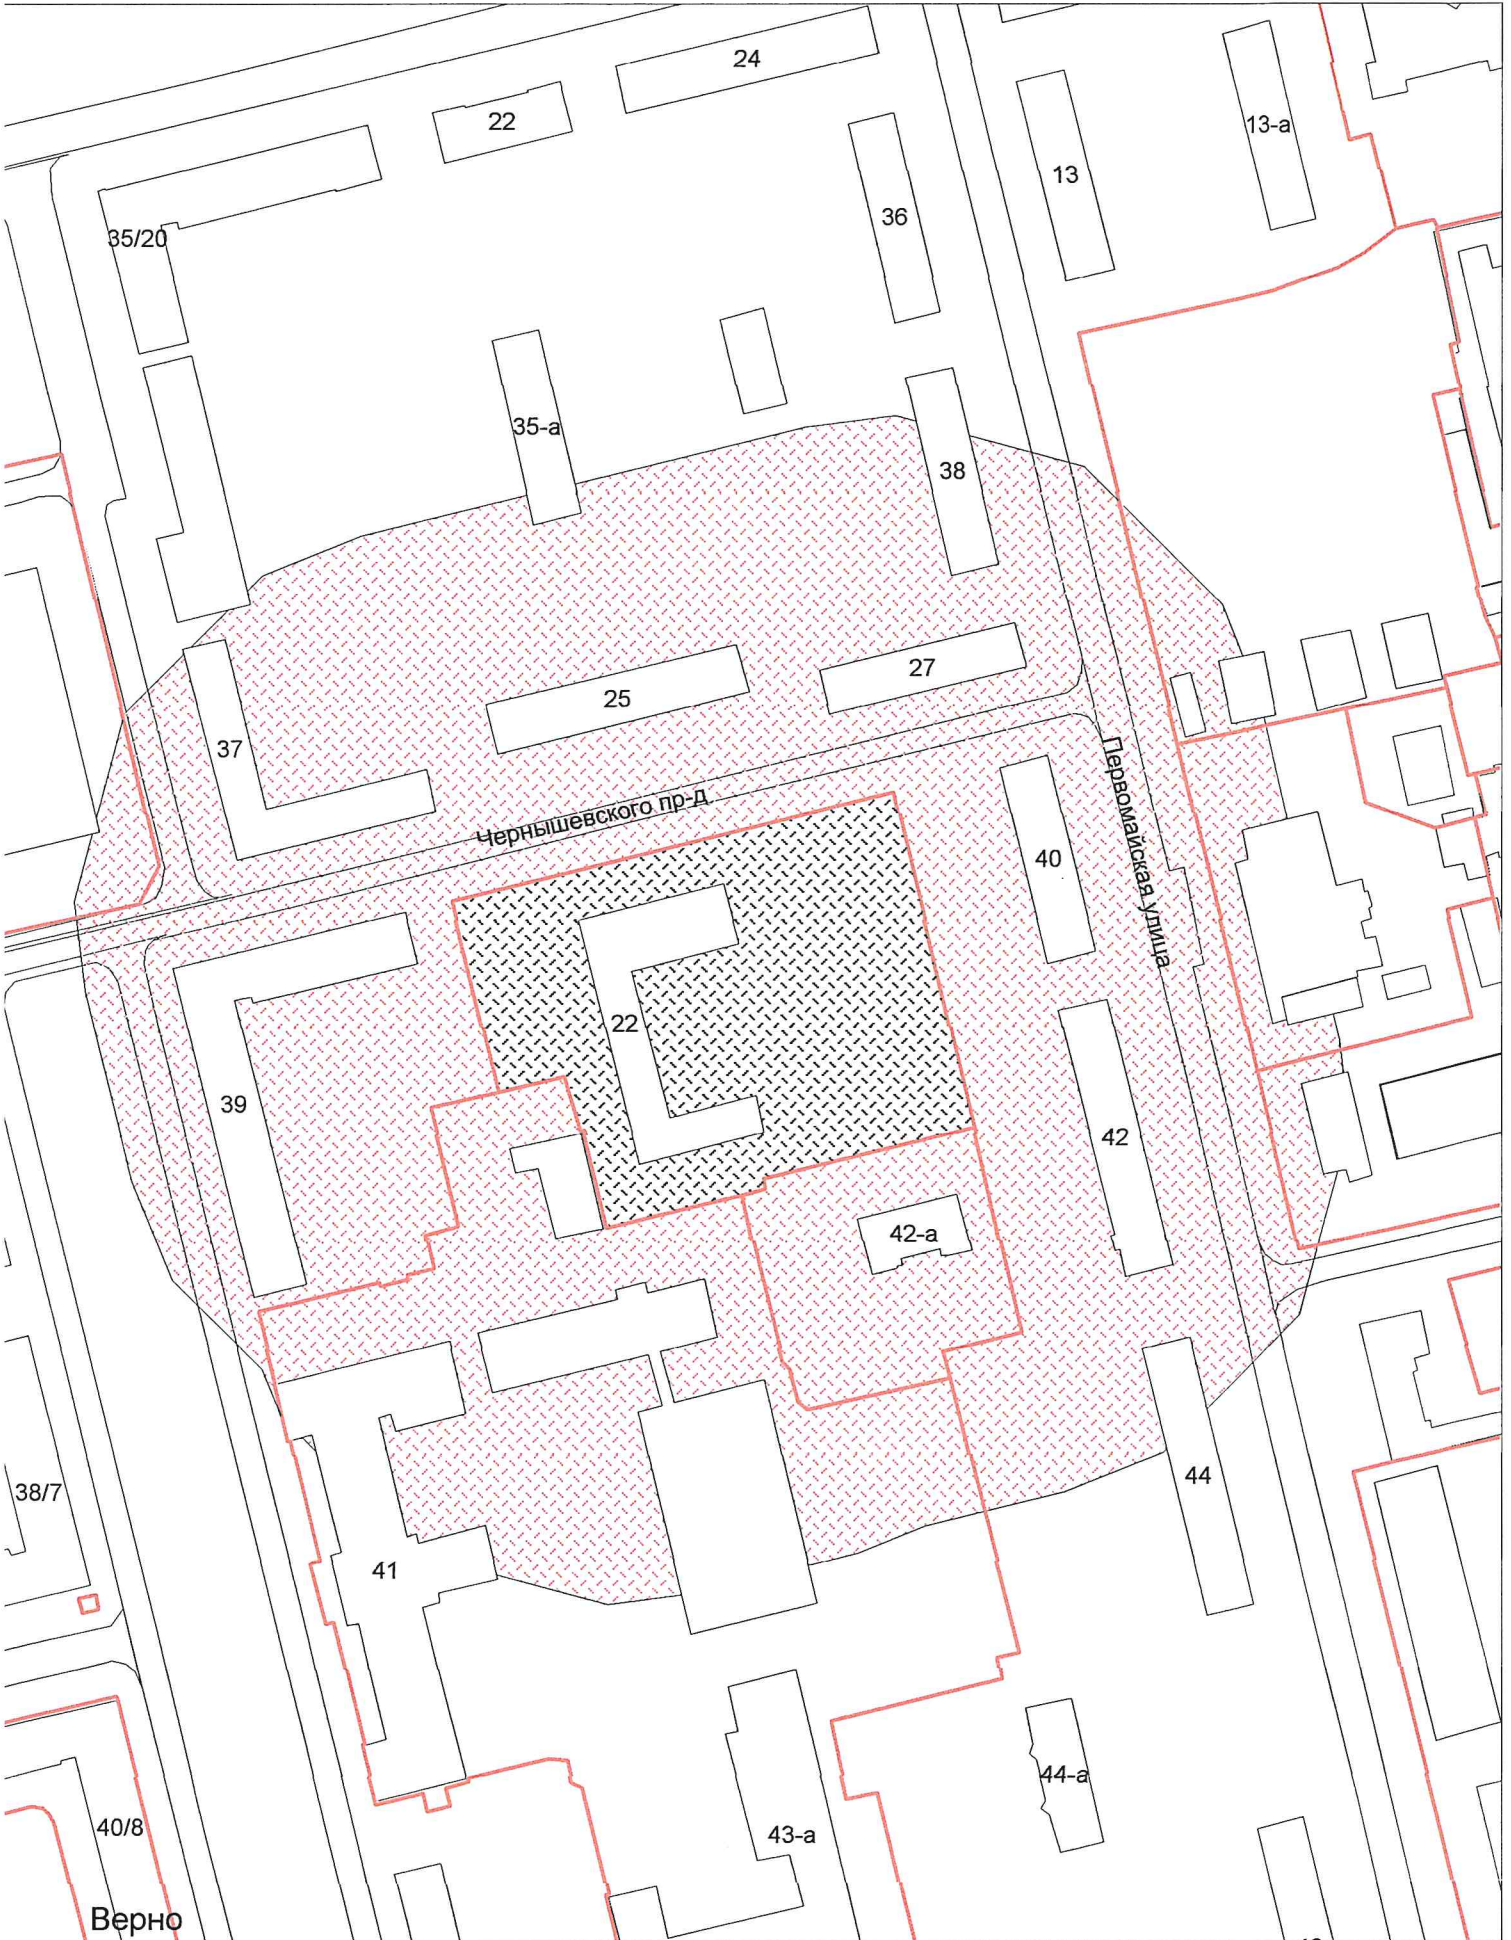

Д.В. Булатов

г.о. Электросталь
Схема границ прилегающих территорий для МОУ "СОШ № 15
с углубленным изучением отдельных предметов"
ул. Пушкина, д. 30
Масштаб 1:2000

Верно
Начальник УАиГ

Д.В. Булатов

г.о. Электросталь
Схема границ прилегающих территорий для МОУ "Лицей №14"
пр. Чернышевского, д. 32
Масштаб 1:2000