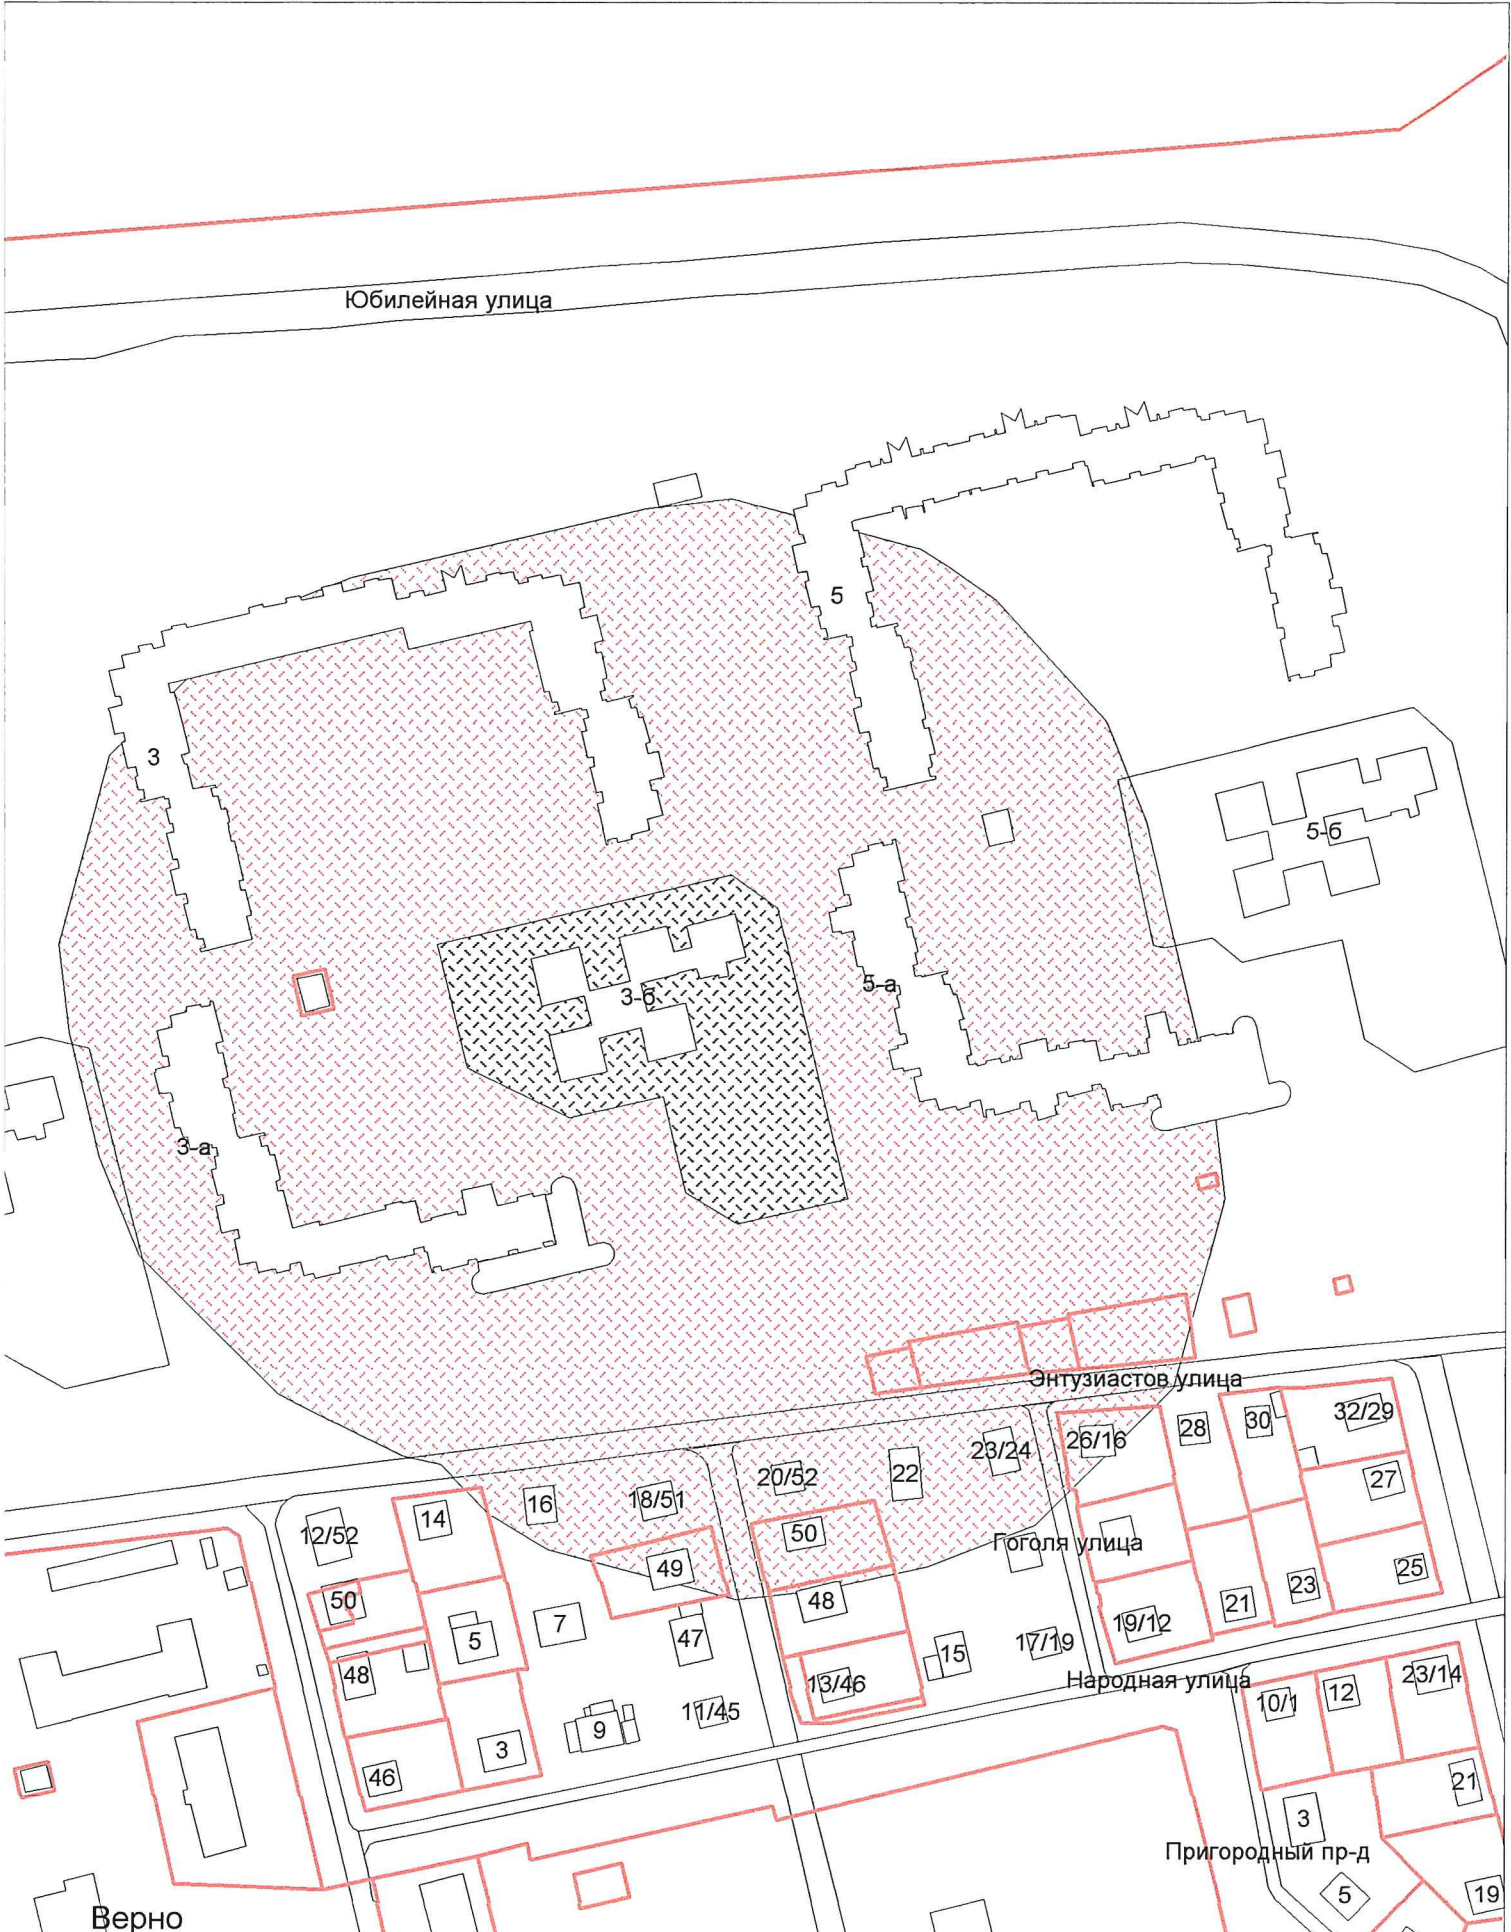

г.о. Электросталь
Схема границ прилегающих территорий для МДОУ "Центр развития ребенка -
детский сад №65"
ул. Юбилейная, д. 36
Масштаб 1:2000

Верно
Начальник УАиГ

Д.В. Булатов