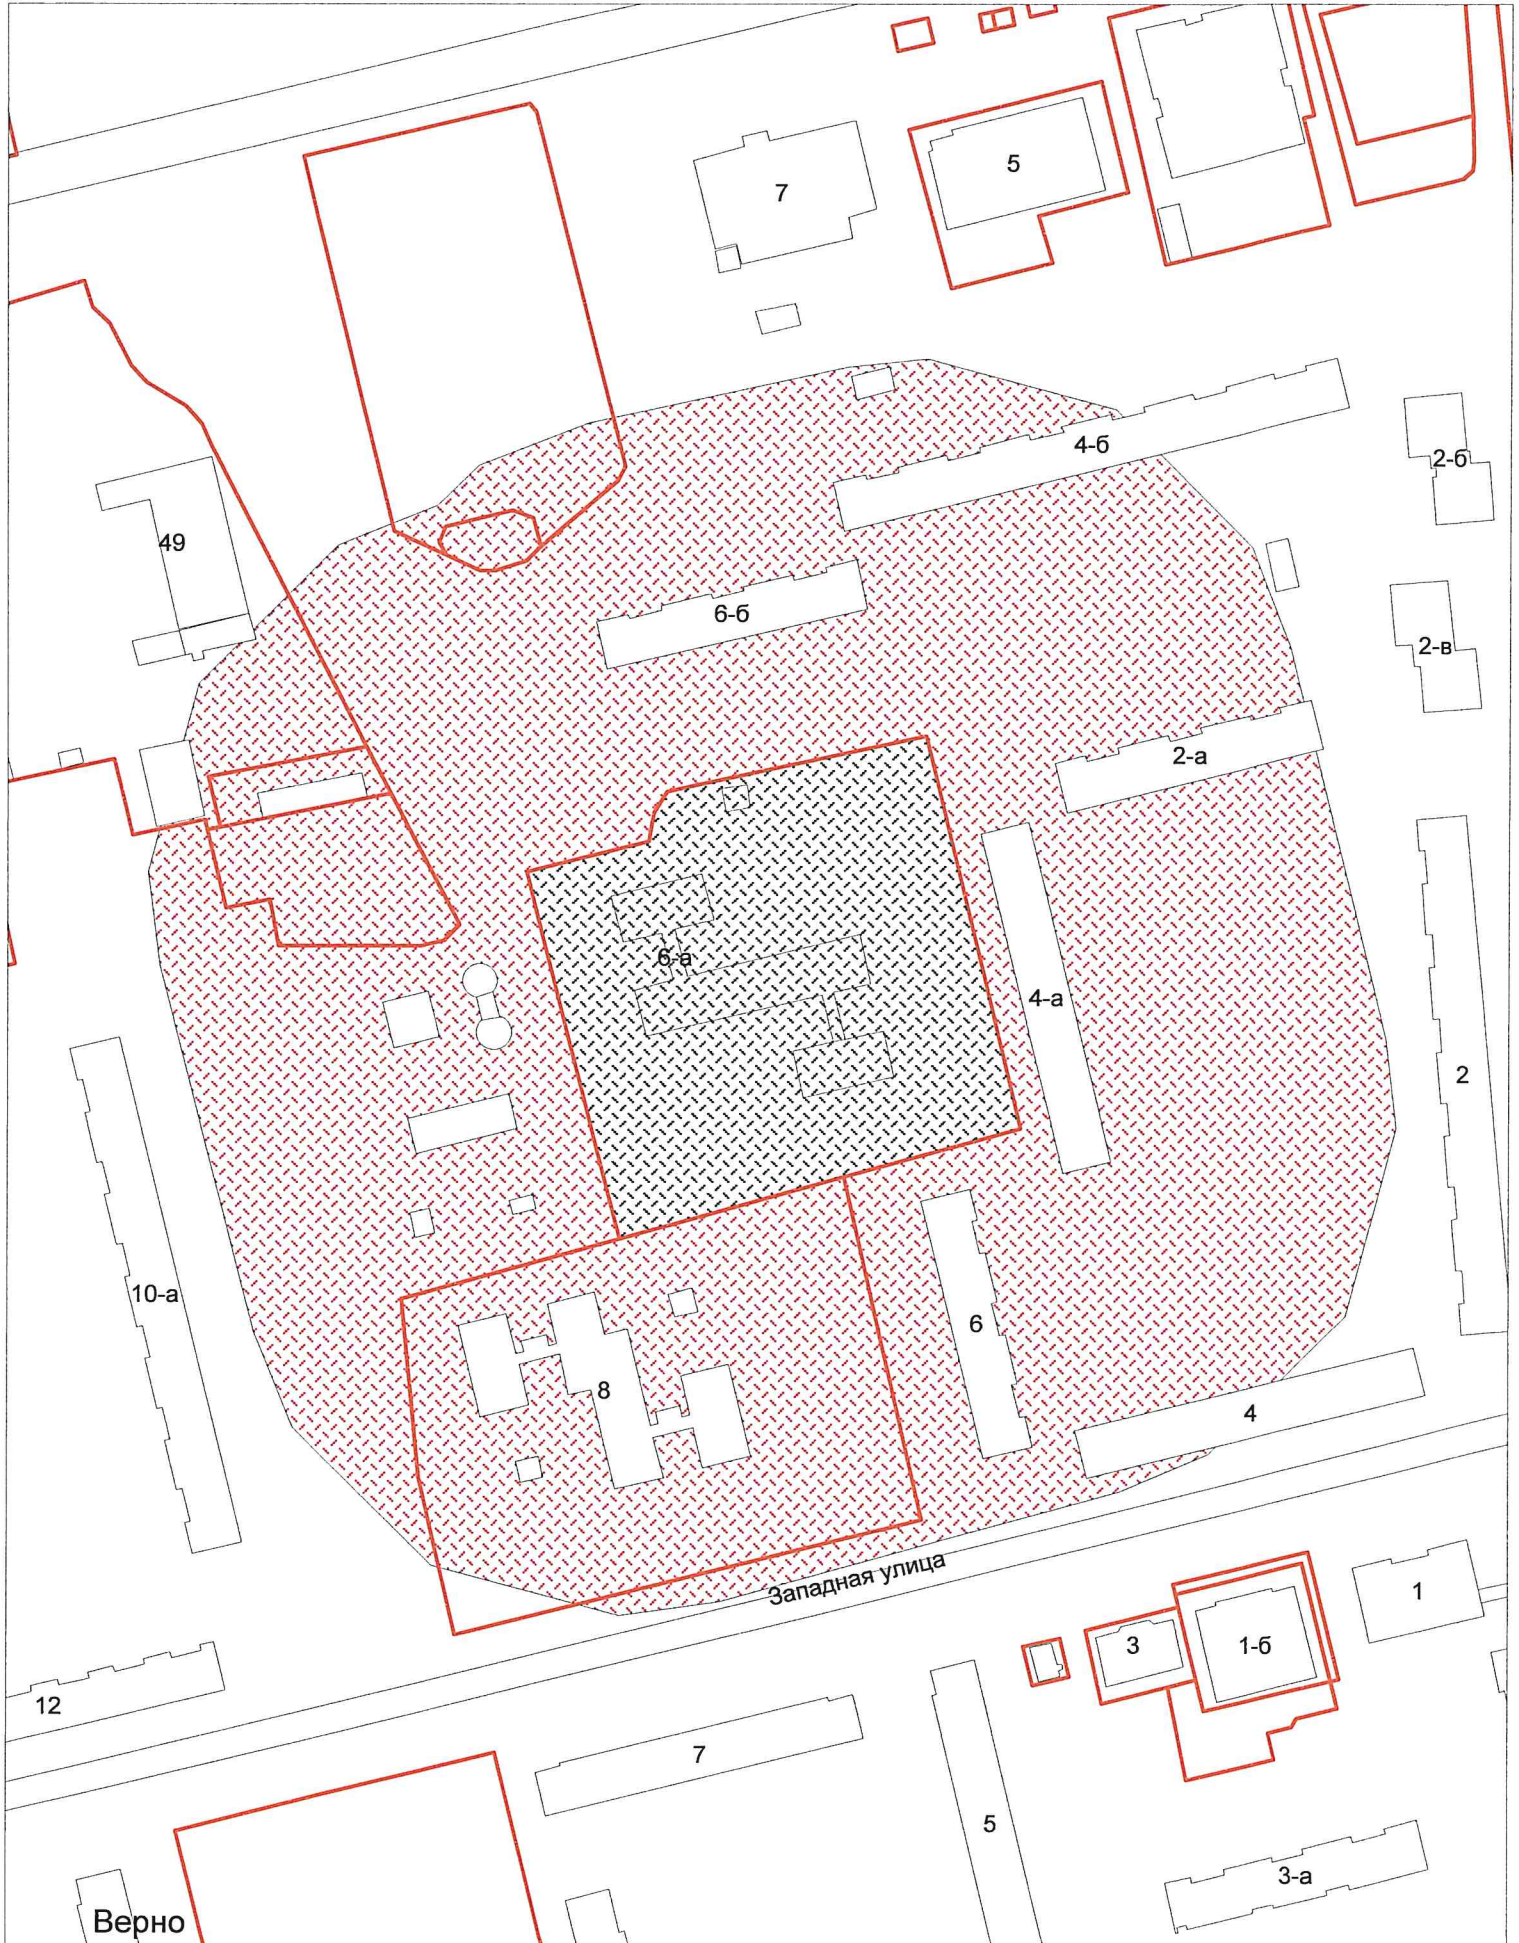

г.о. Электросталь
Схема границ прилегающих территорий для МДОУ "Детский сад №53
общеразвивающего вида"
ул. Западная, д. 6а
Масштаб 1:2000

Верно

Начальник УАиГ

Д.В. Булатов