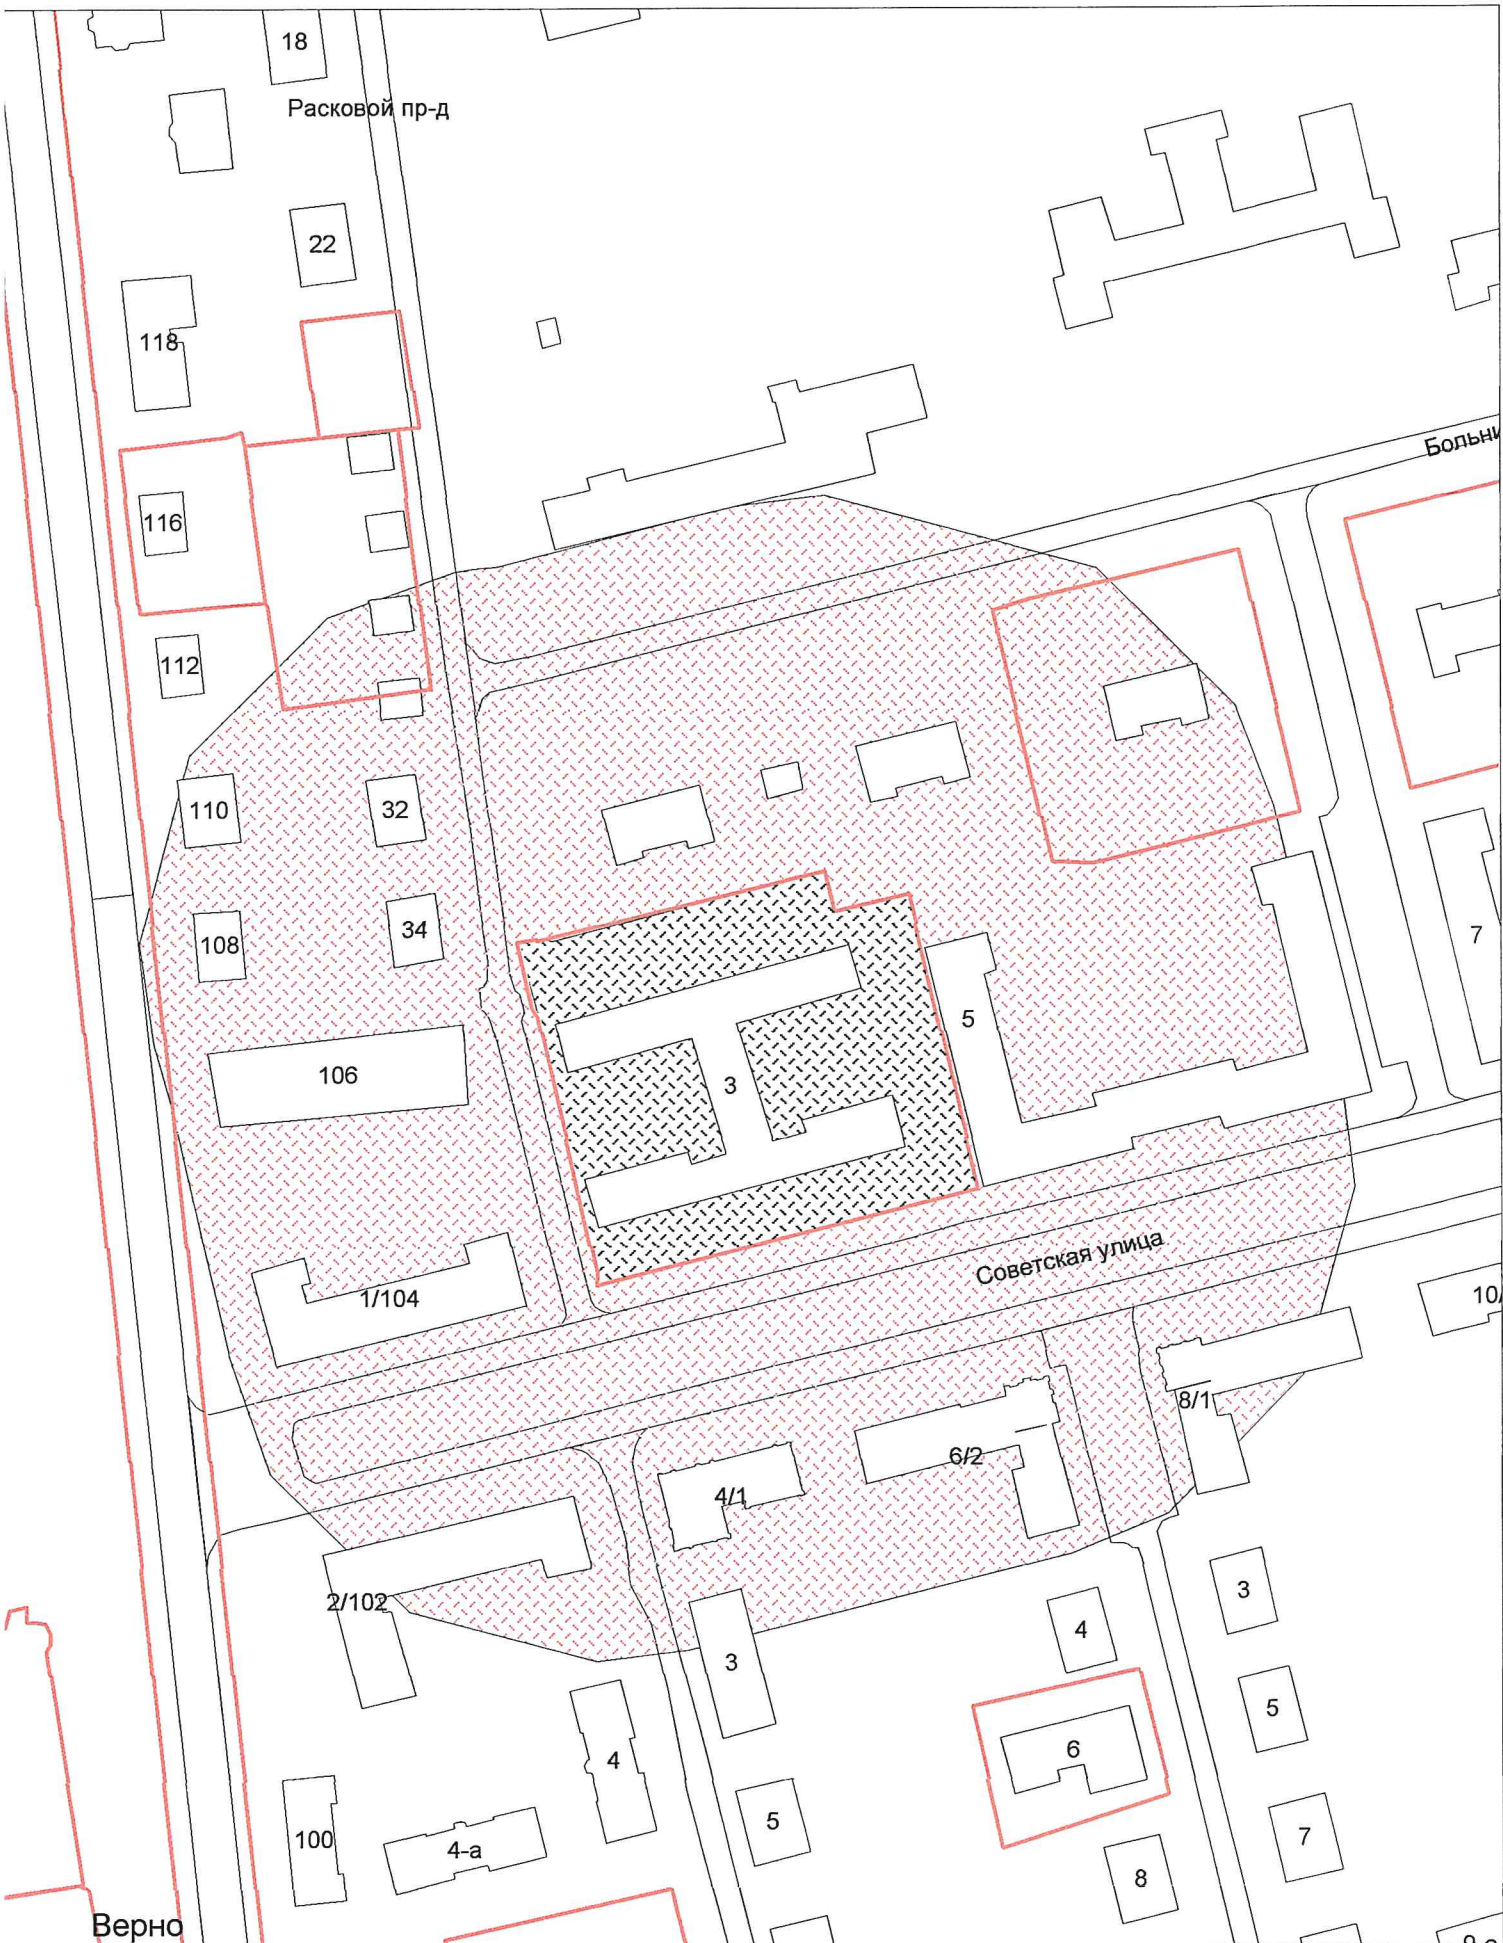

г.о. Электросталь
Схема границ прилегающих территорий для МОУ "СОШ №19"
ул. Советская, д. 3
Масштаб 1:2000

Начальник УАиГ

Д.В. Булатов