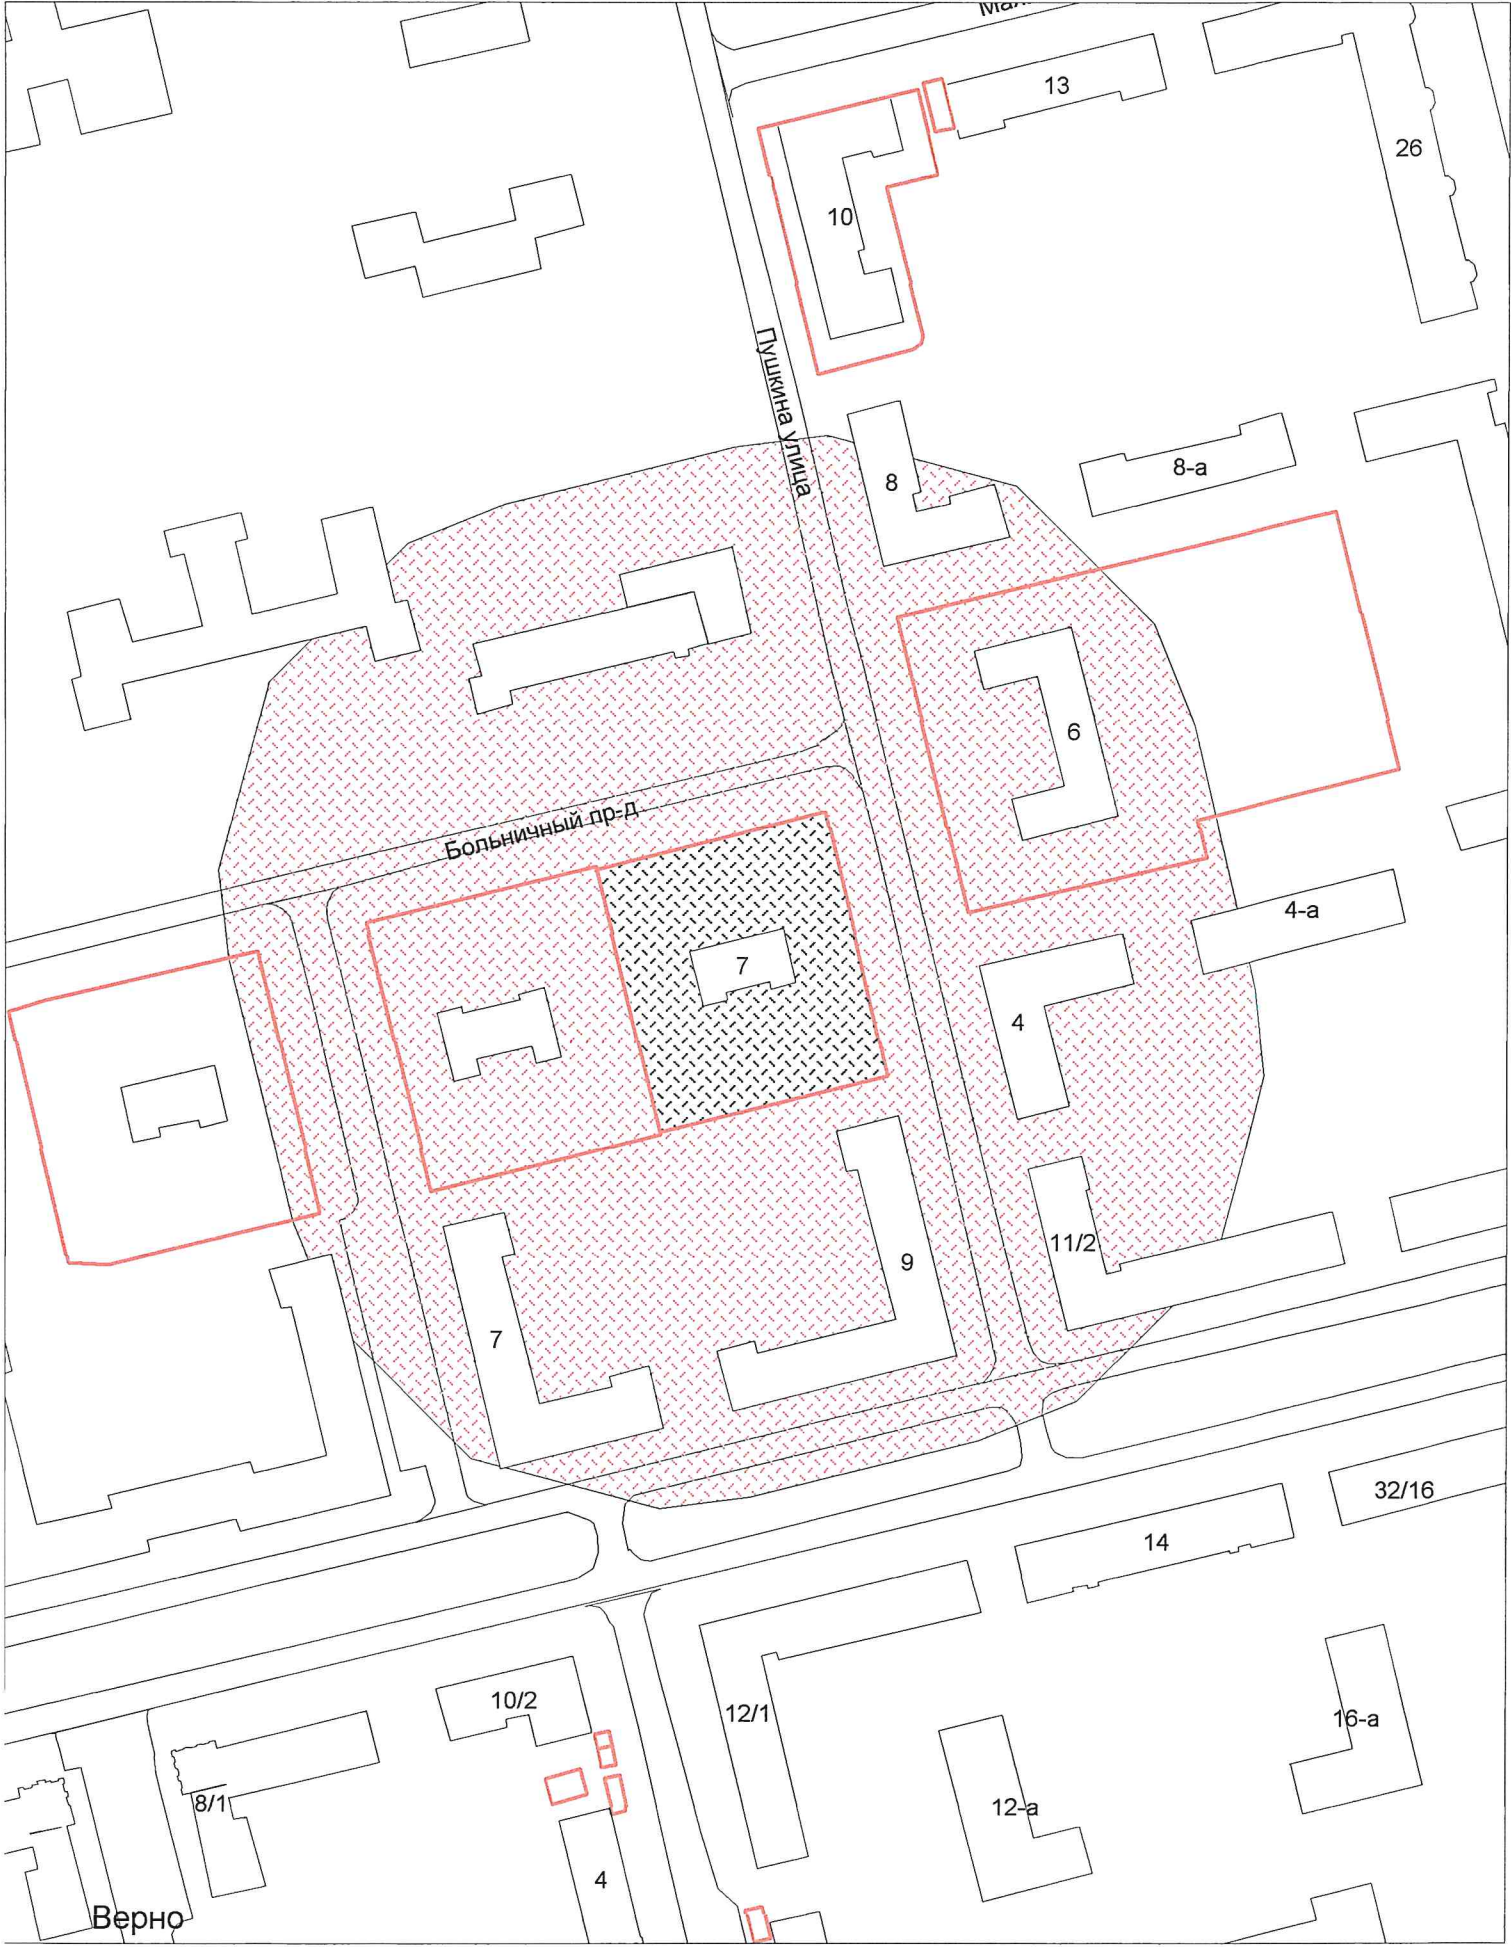

Начальник УАиГ

Д.В. Булатов

г.о. Электросталь
Схема границ прилегающих территорий для МДОУ "Детский сад №29
общеразвивающего вида"
ул. Трудовая, д. 14
Масштаб 1:2000

Верно
Начальник УАиГ

Д.В. Булатов

г.о. Электросталь
Схема границ прилегающих территорий для МДОУ "Детский сад №37
общеразвивающего вида"
пр-д Больничный, д. 7
Масштаб 1:2000