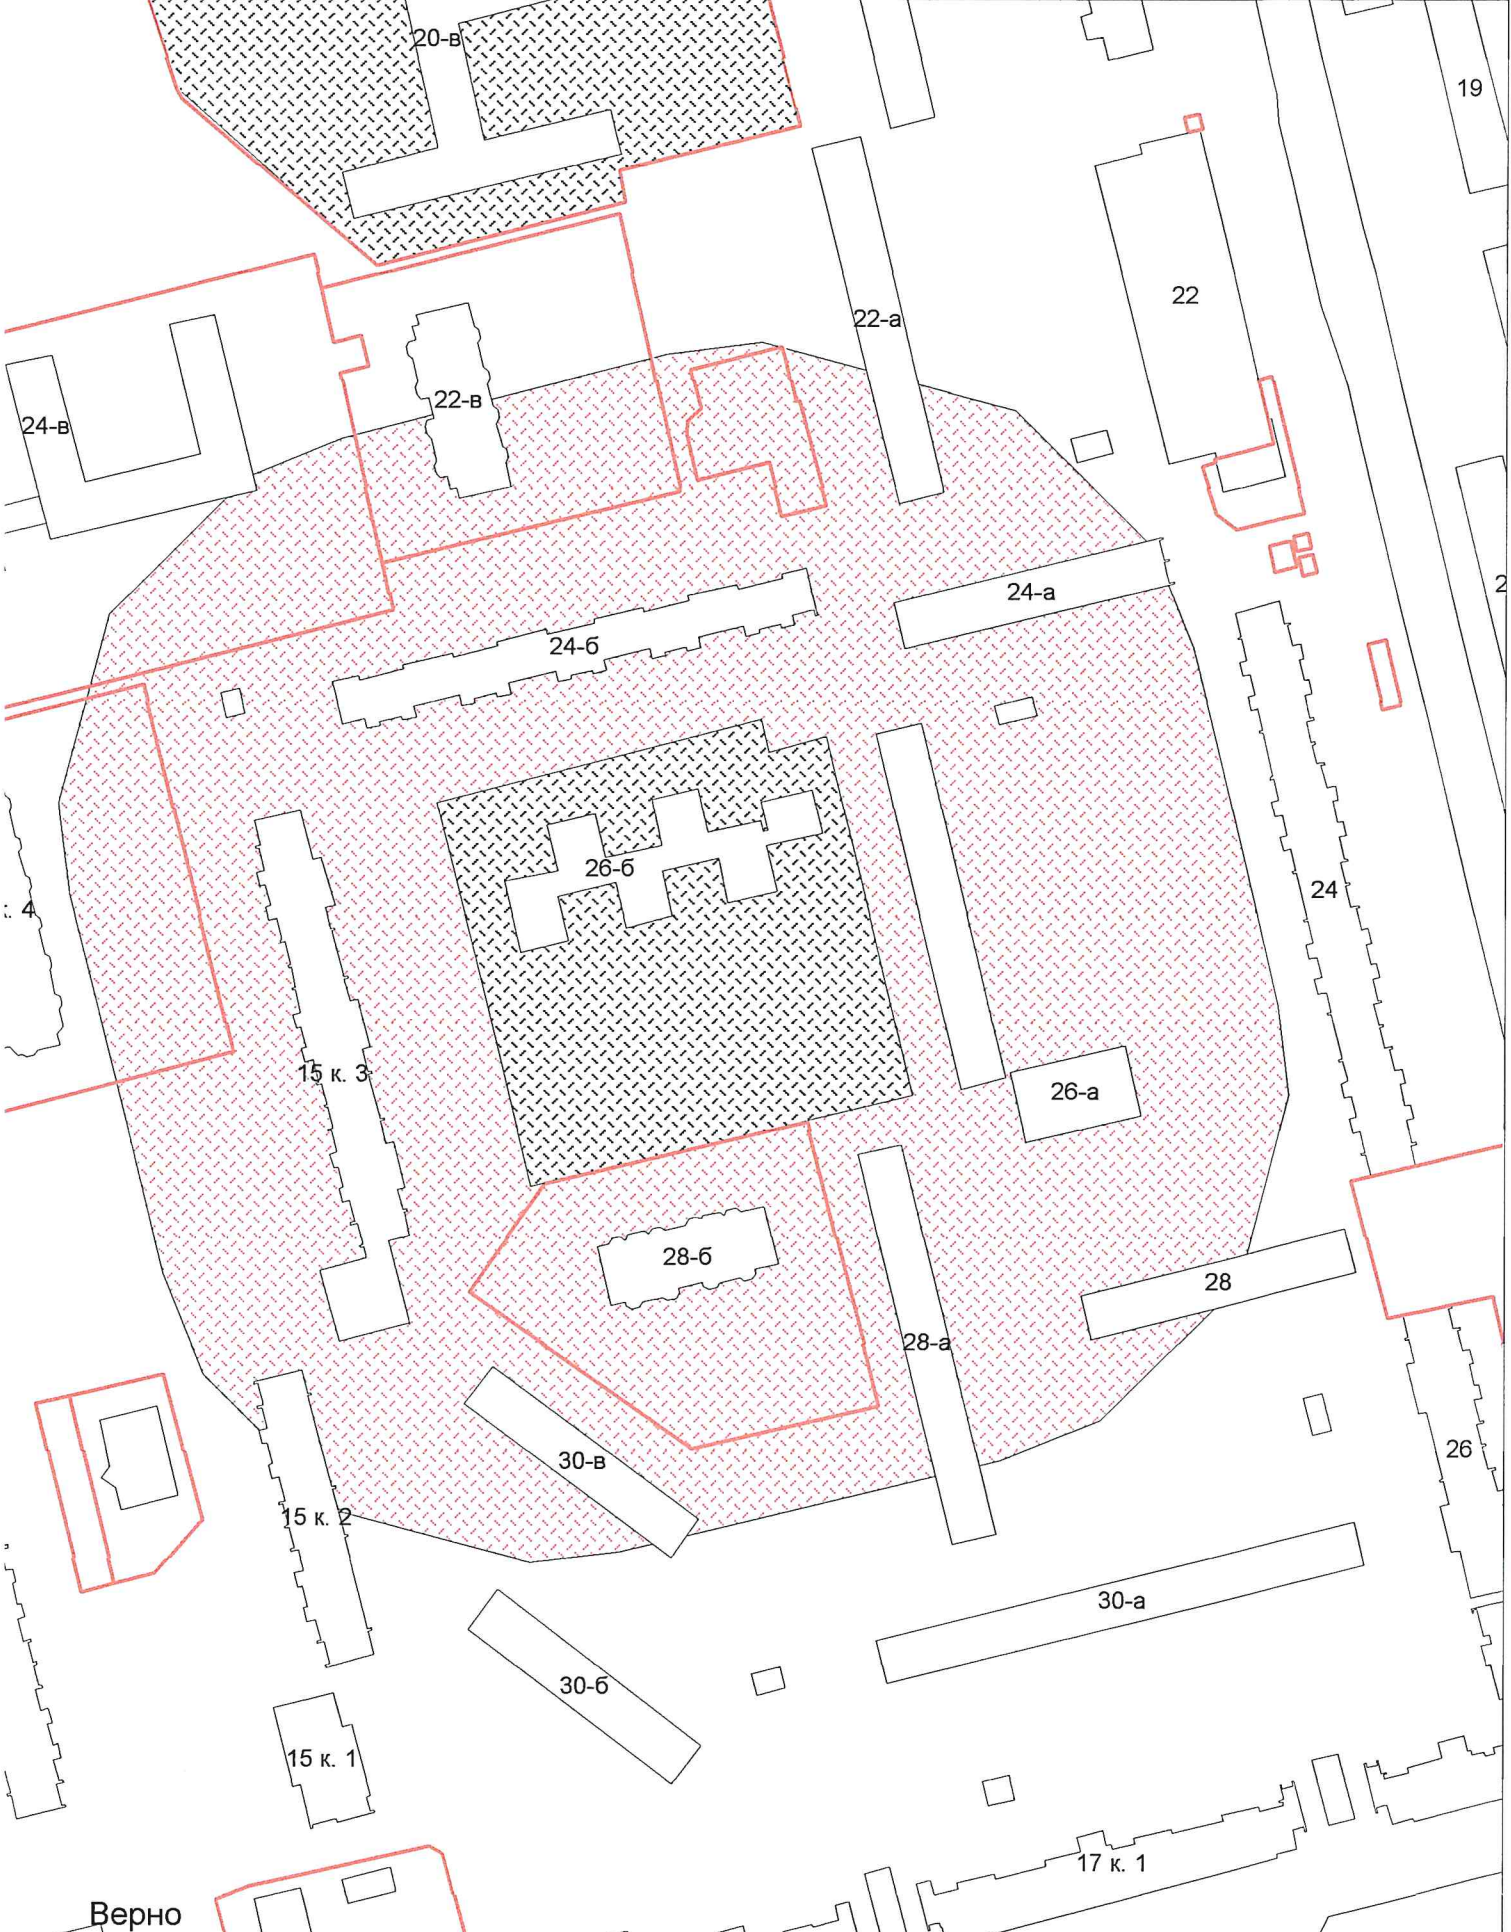

г.о. Электросталь
Схема границ прилегающих территорий для МДОУ "Центр развития
ребенка - детский сад №7"
ул. Мира, д. 266
Масштаб 1:2000

Верно

Начальник УАиГ

Д.В. Булатов