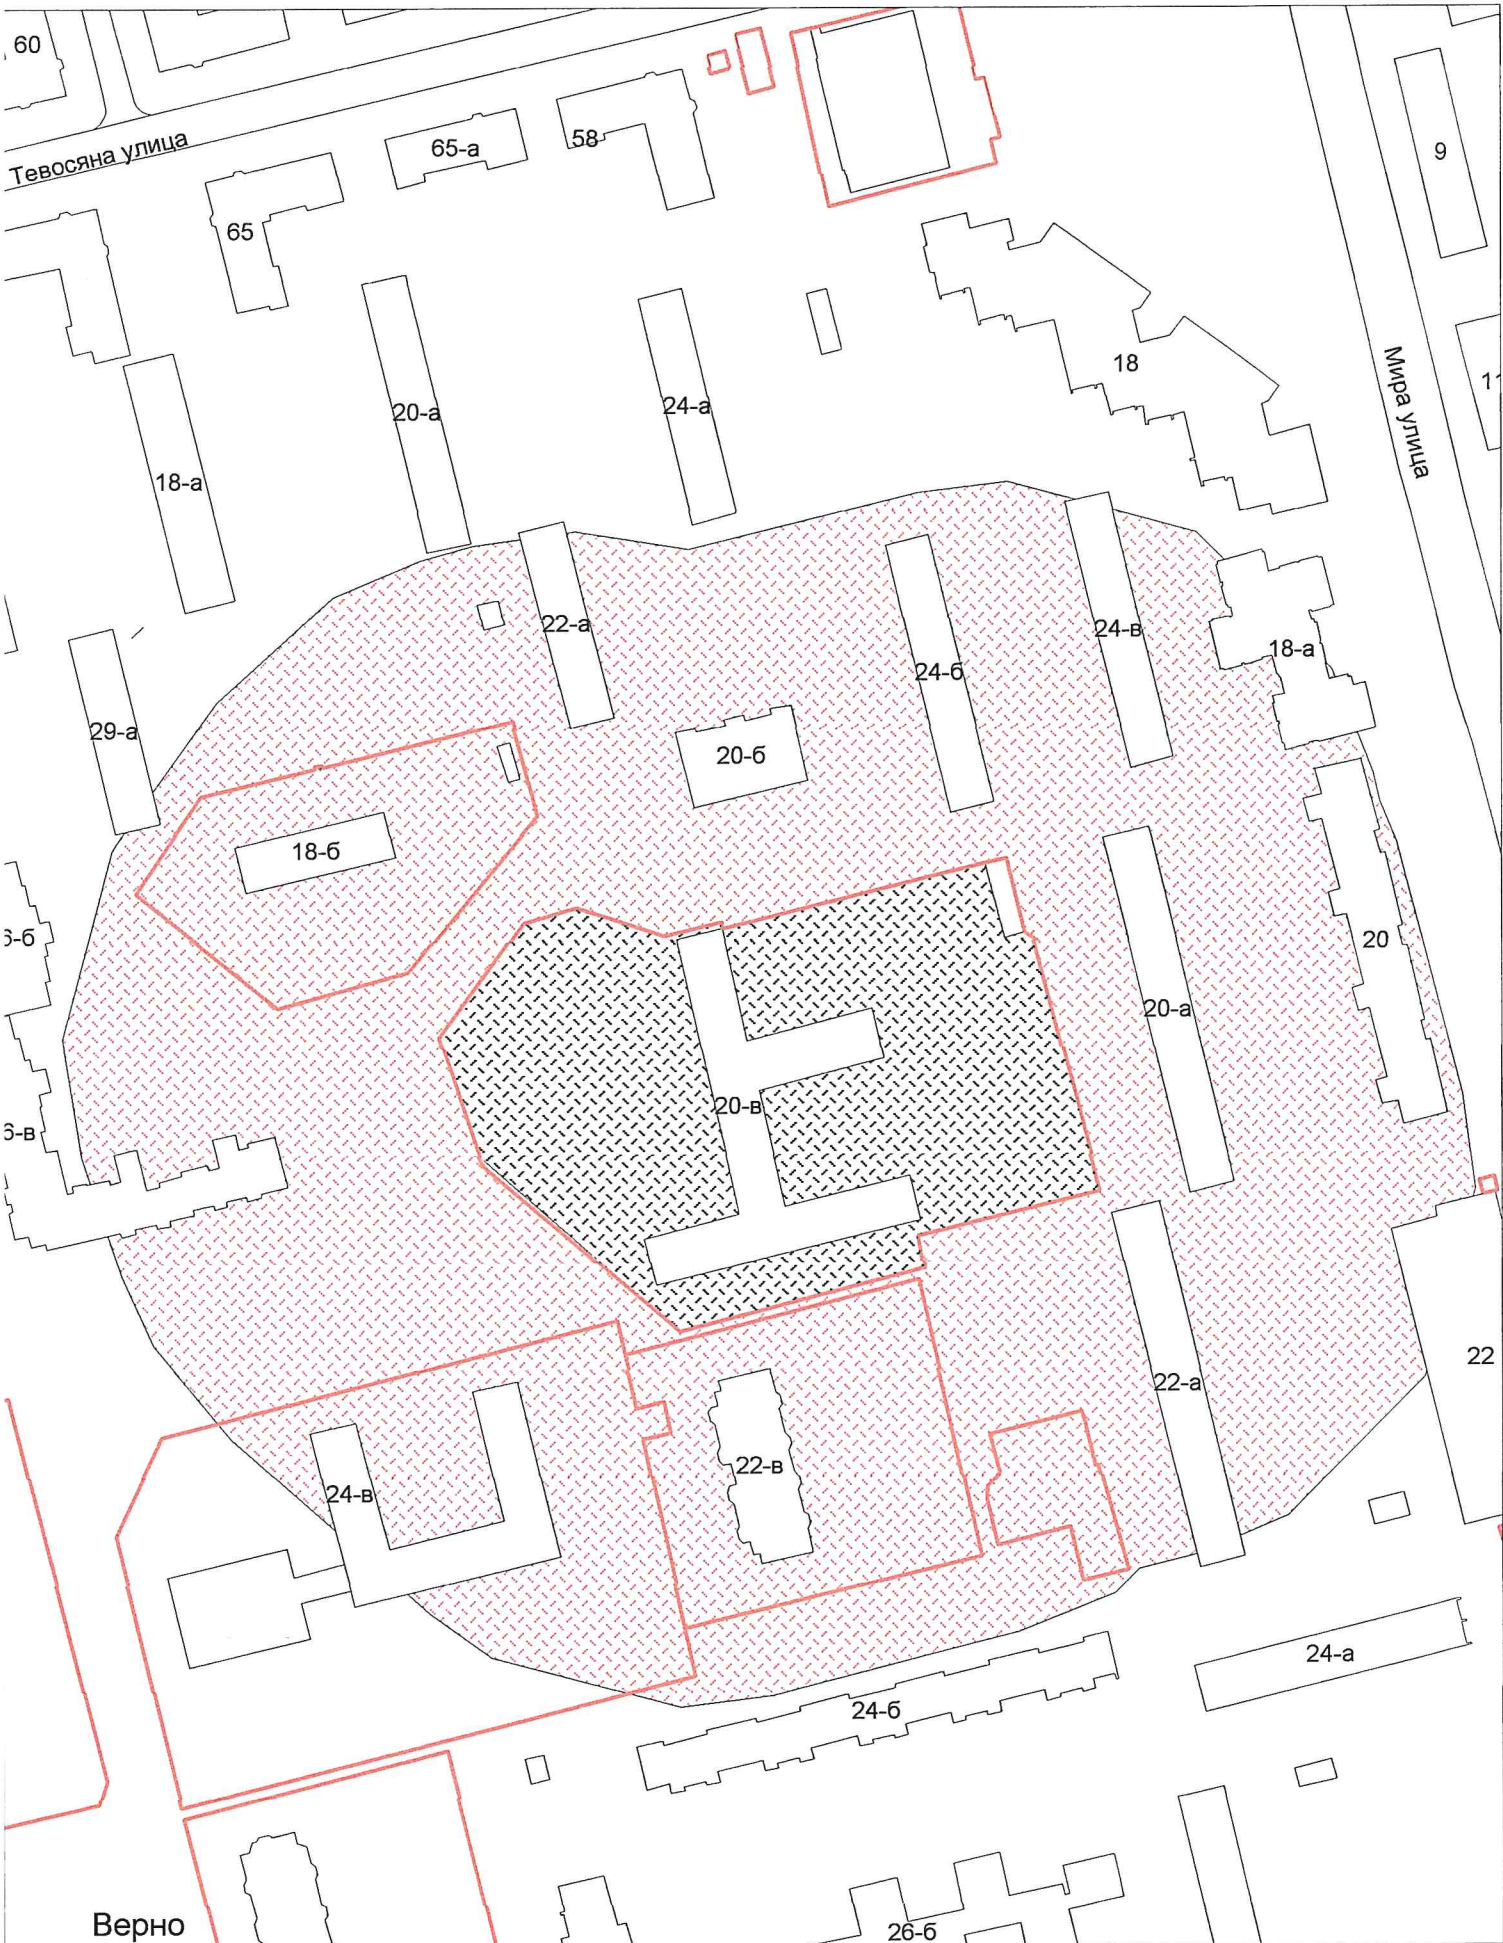

Верно

Начальник УАиГ

Д.В. Булатов

г.о. Электросталь
Схема границ прилегающих территорий для МОУ "СОШ №19"
ул. Советская, д. 3
Масштаб 1:2000

Начальник УАиГ

Д.В. Булатов

г.о. Электросталь
Схема границ прилегающих территорий для МОУ "Гимназия №17"
ул. Мира, д. 20в
Масштаб 1:2000