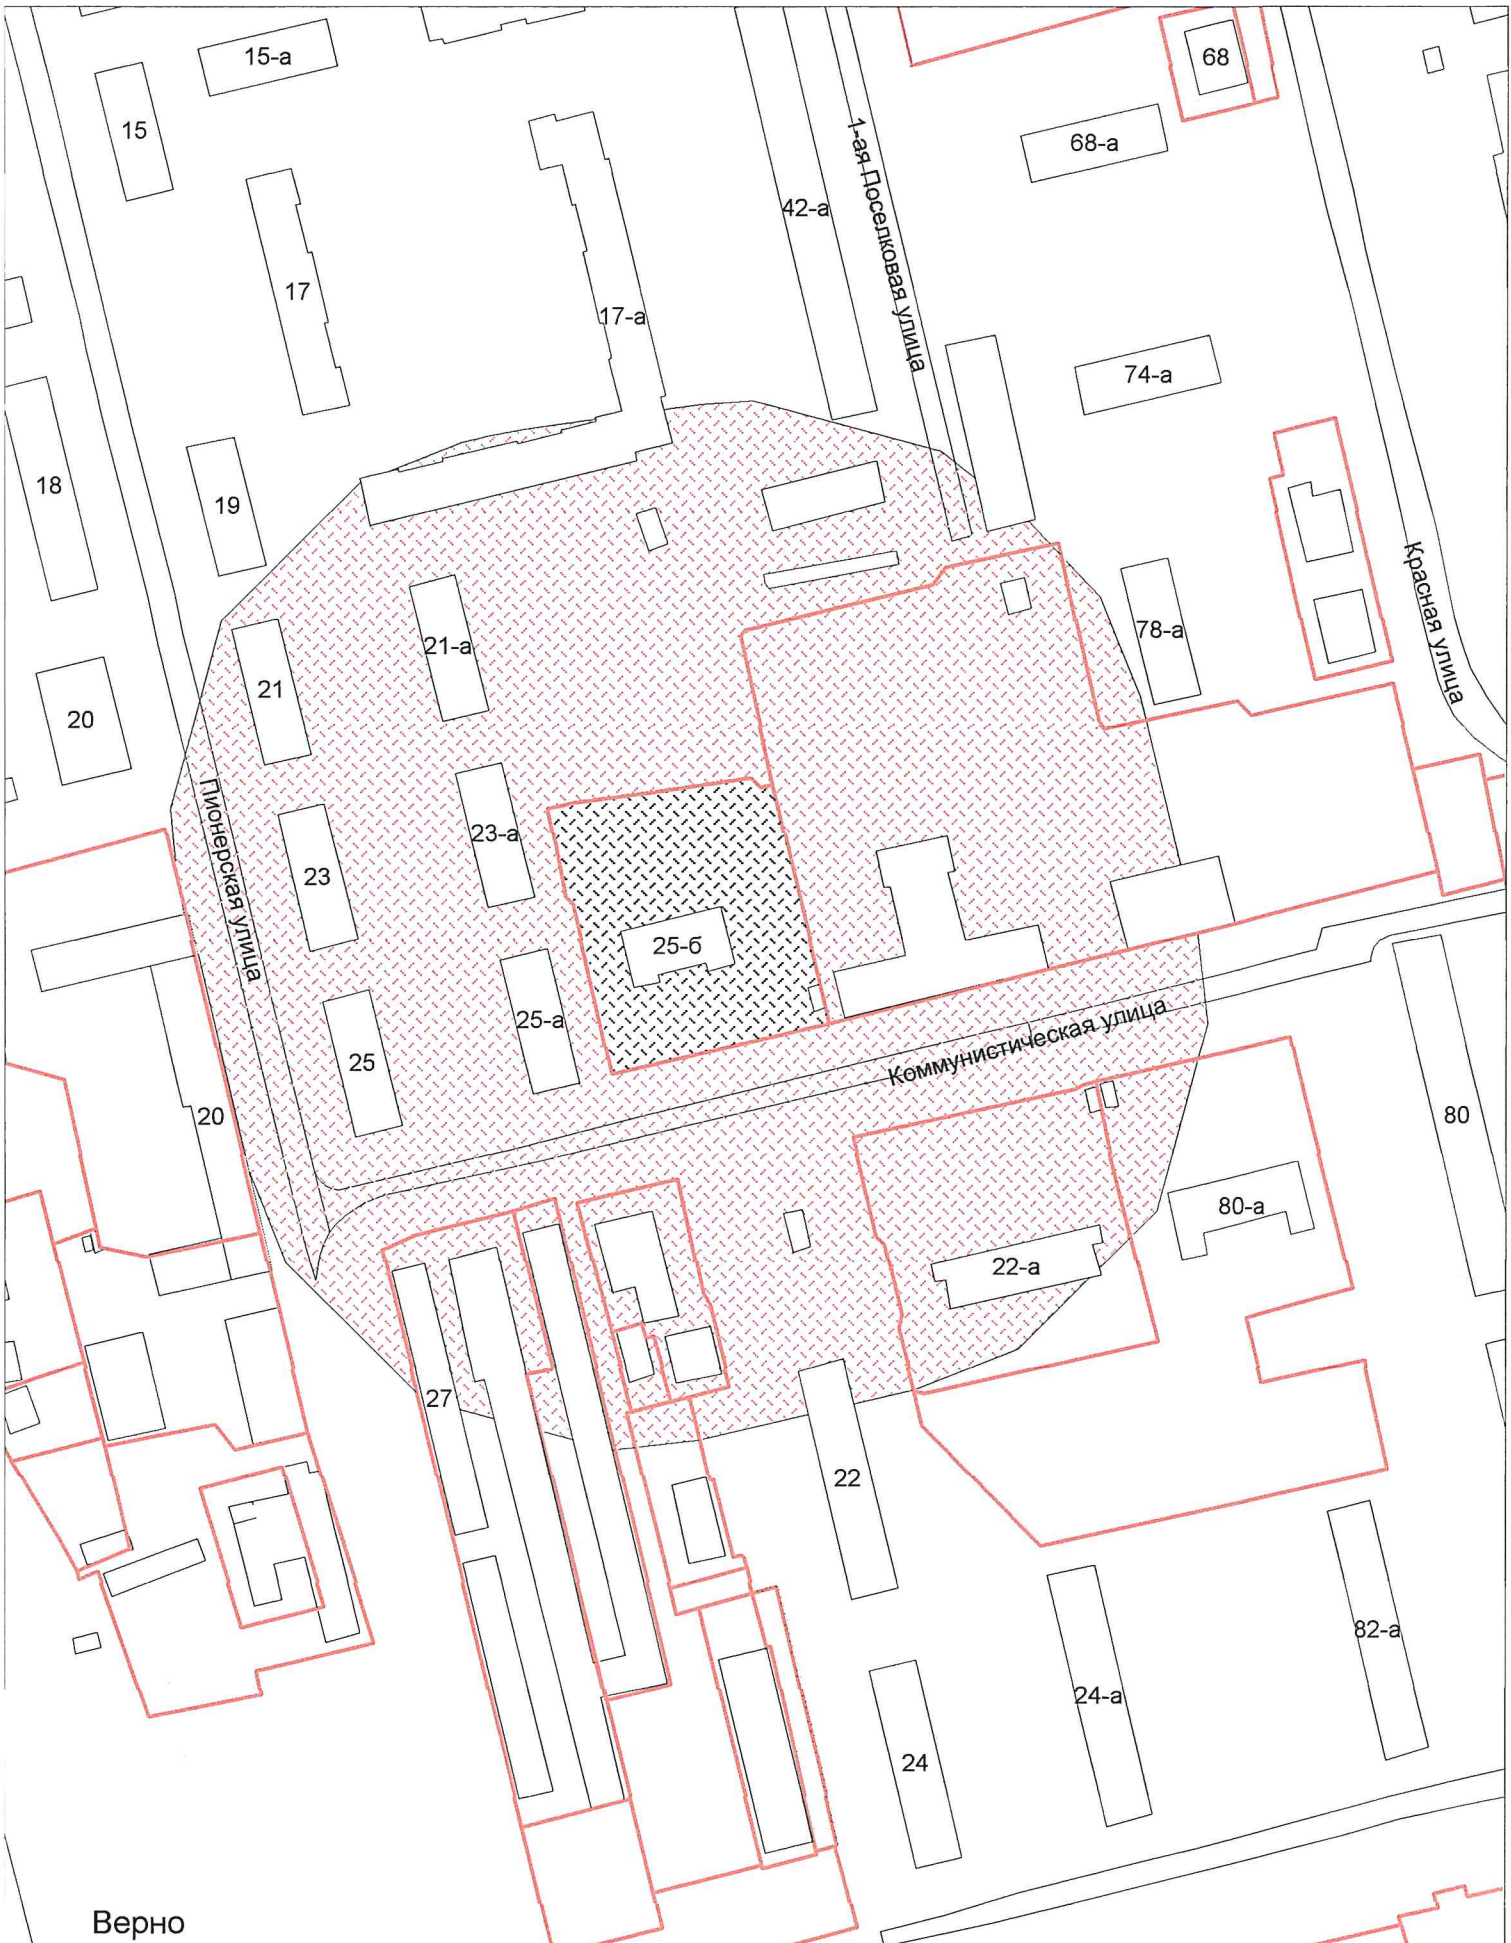

г.о. Электросталь
Схема границ прилегающих территорий для МДОУ "Детский сад №38
компенсирующего вида"
ул. Пионерская, д. 25б
Масштаб 1:2000

Верно
Начальник УАиГ

Д.В. Булатов