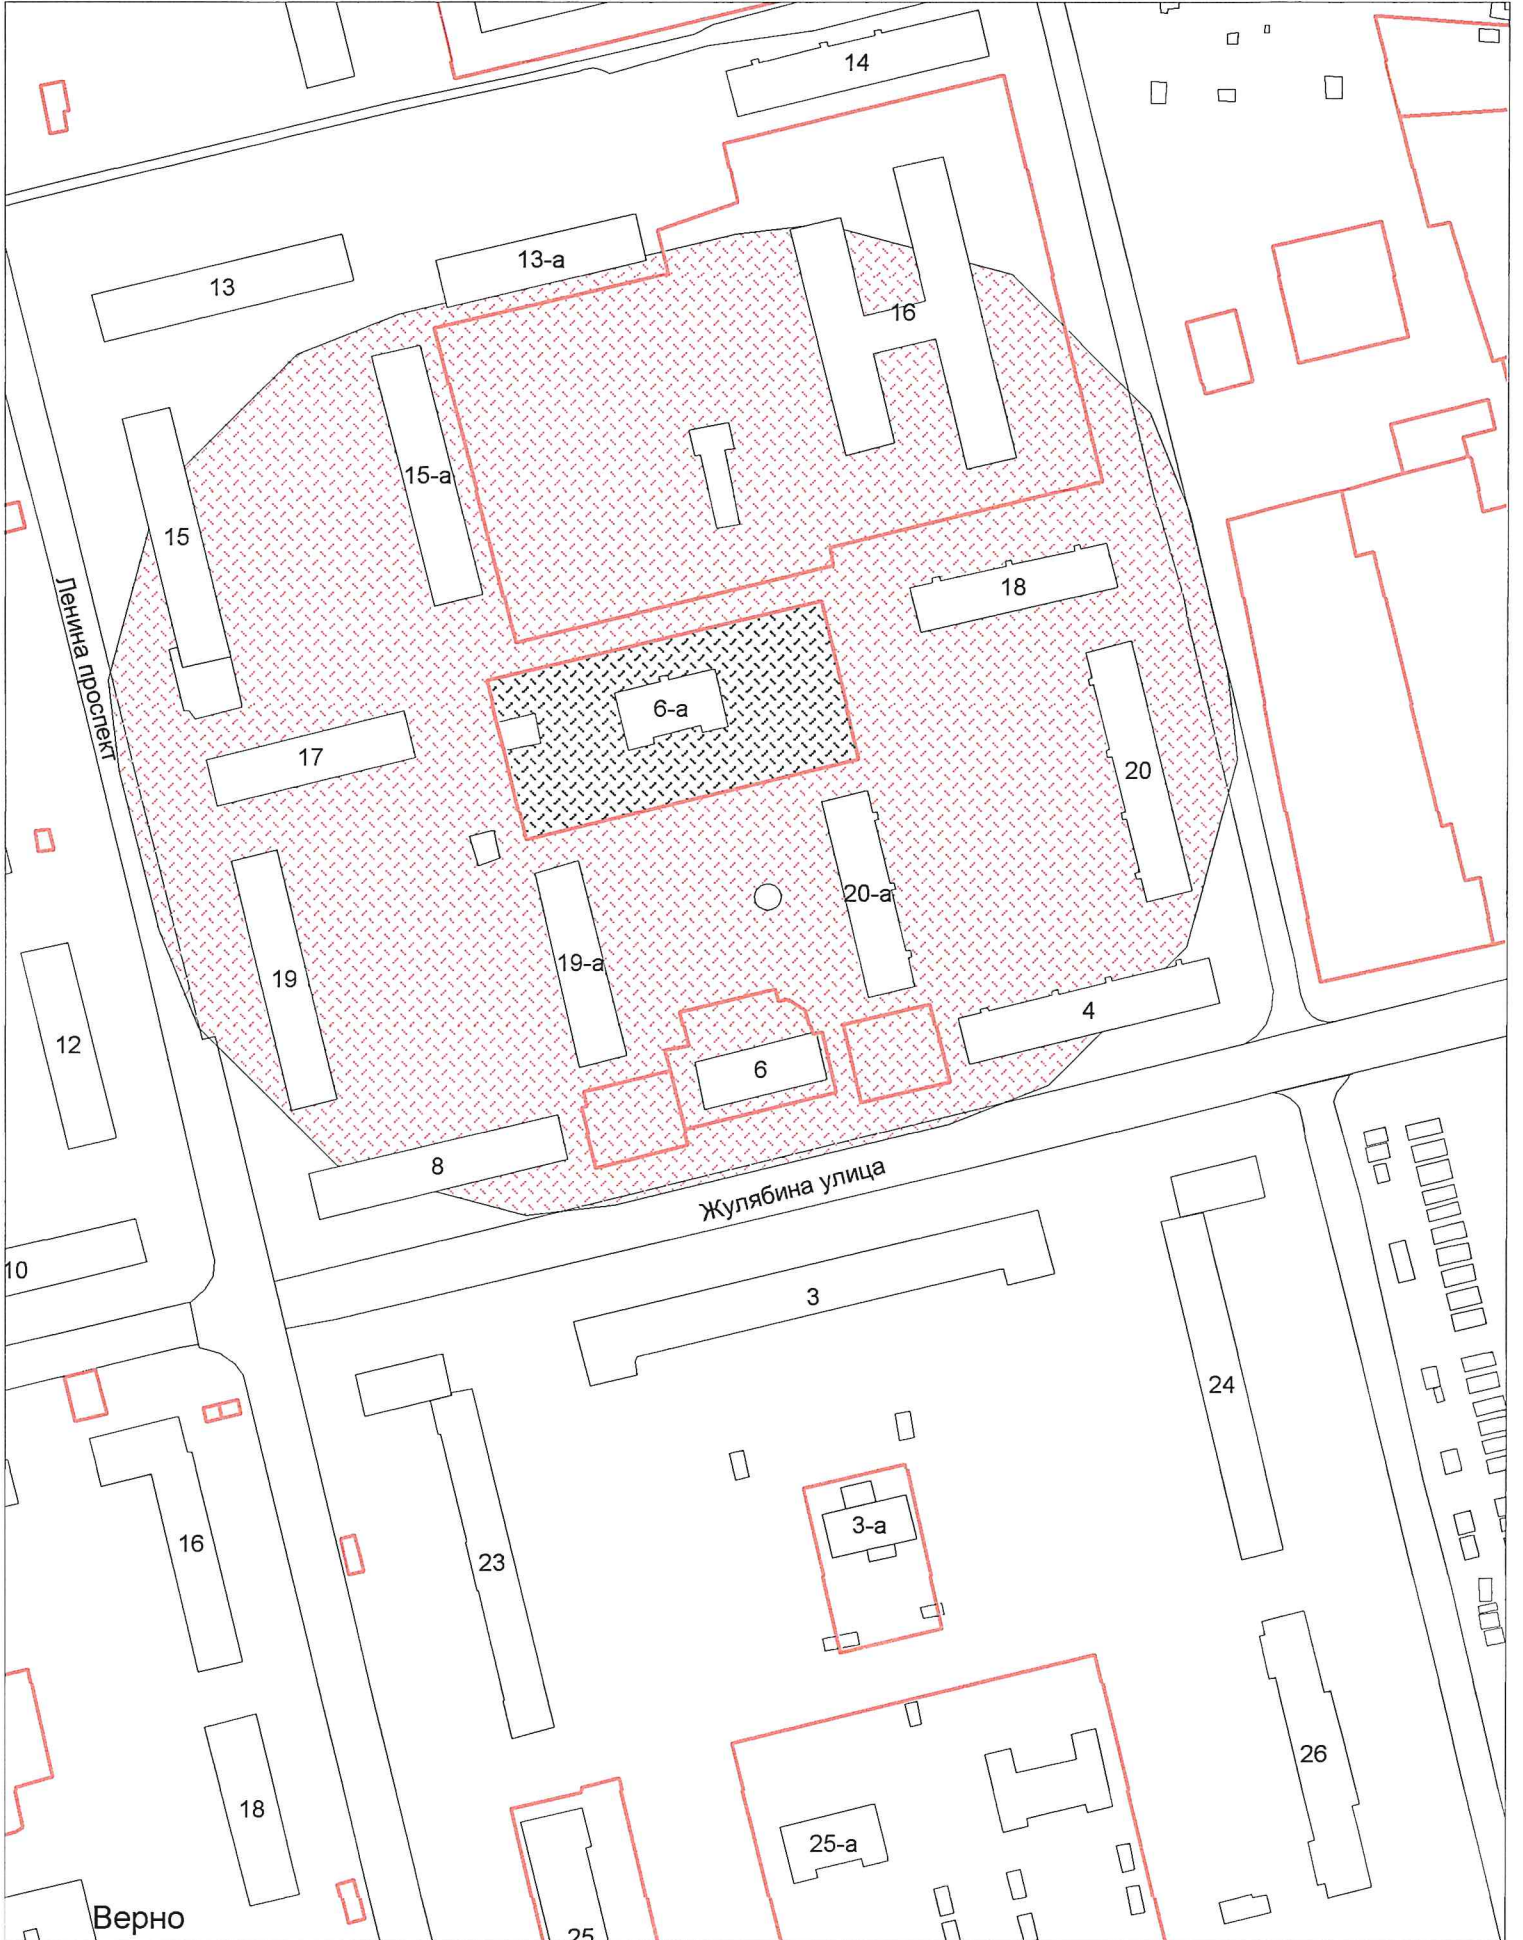

Верно

Начальник УАиГ

Д.В. Булатов

г.о. Электросталь
Схема границ прилегающих территорий для МДОУ "Детский сад №38
компенсирующего вида"
ул. Пионерская, д. 25б
Масштаб 1:2000

Верно
Начальник УАиГ

Д.В. Булатов