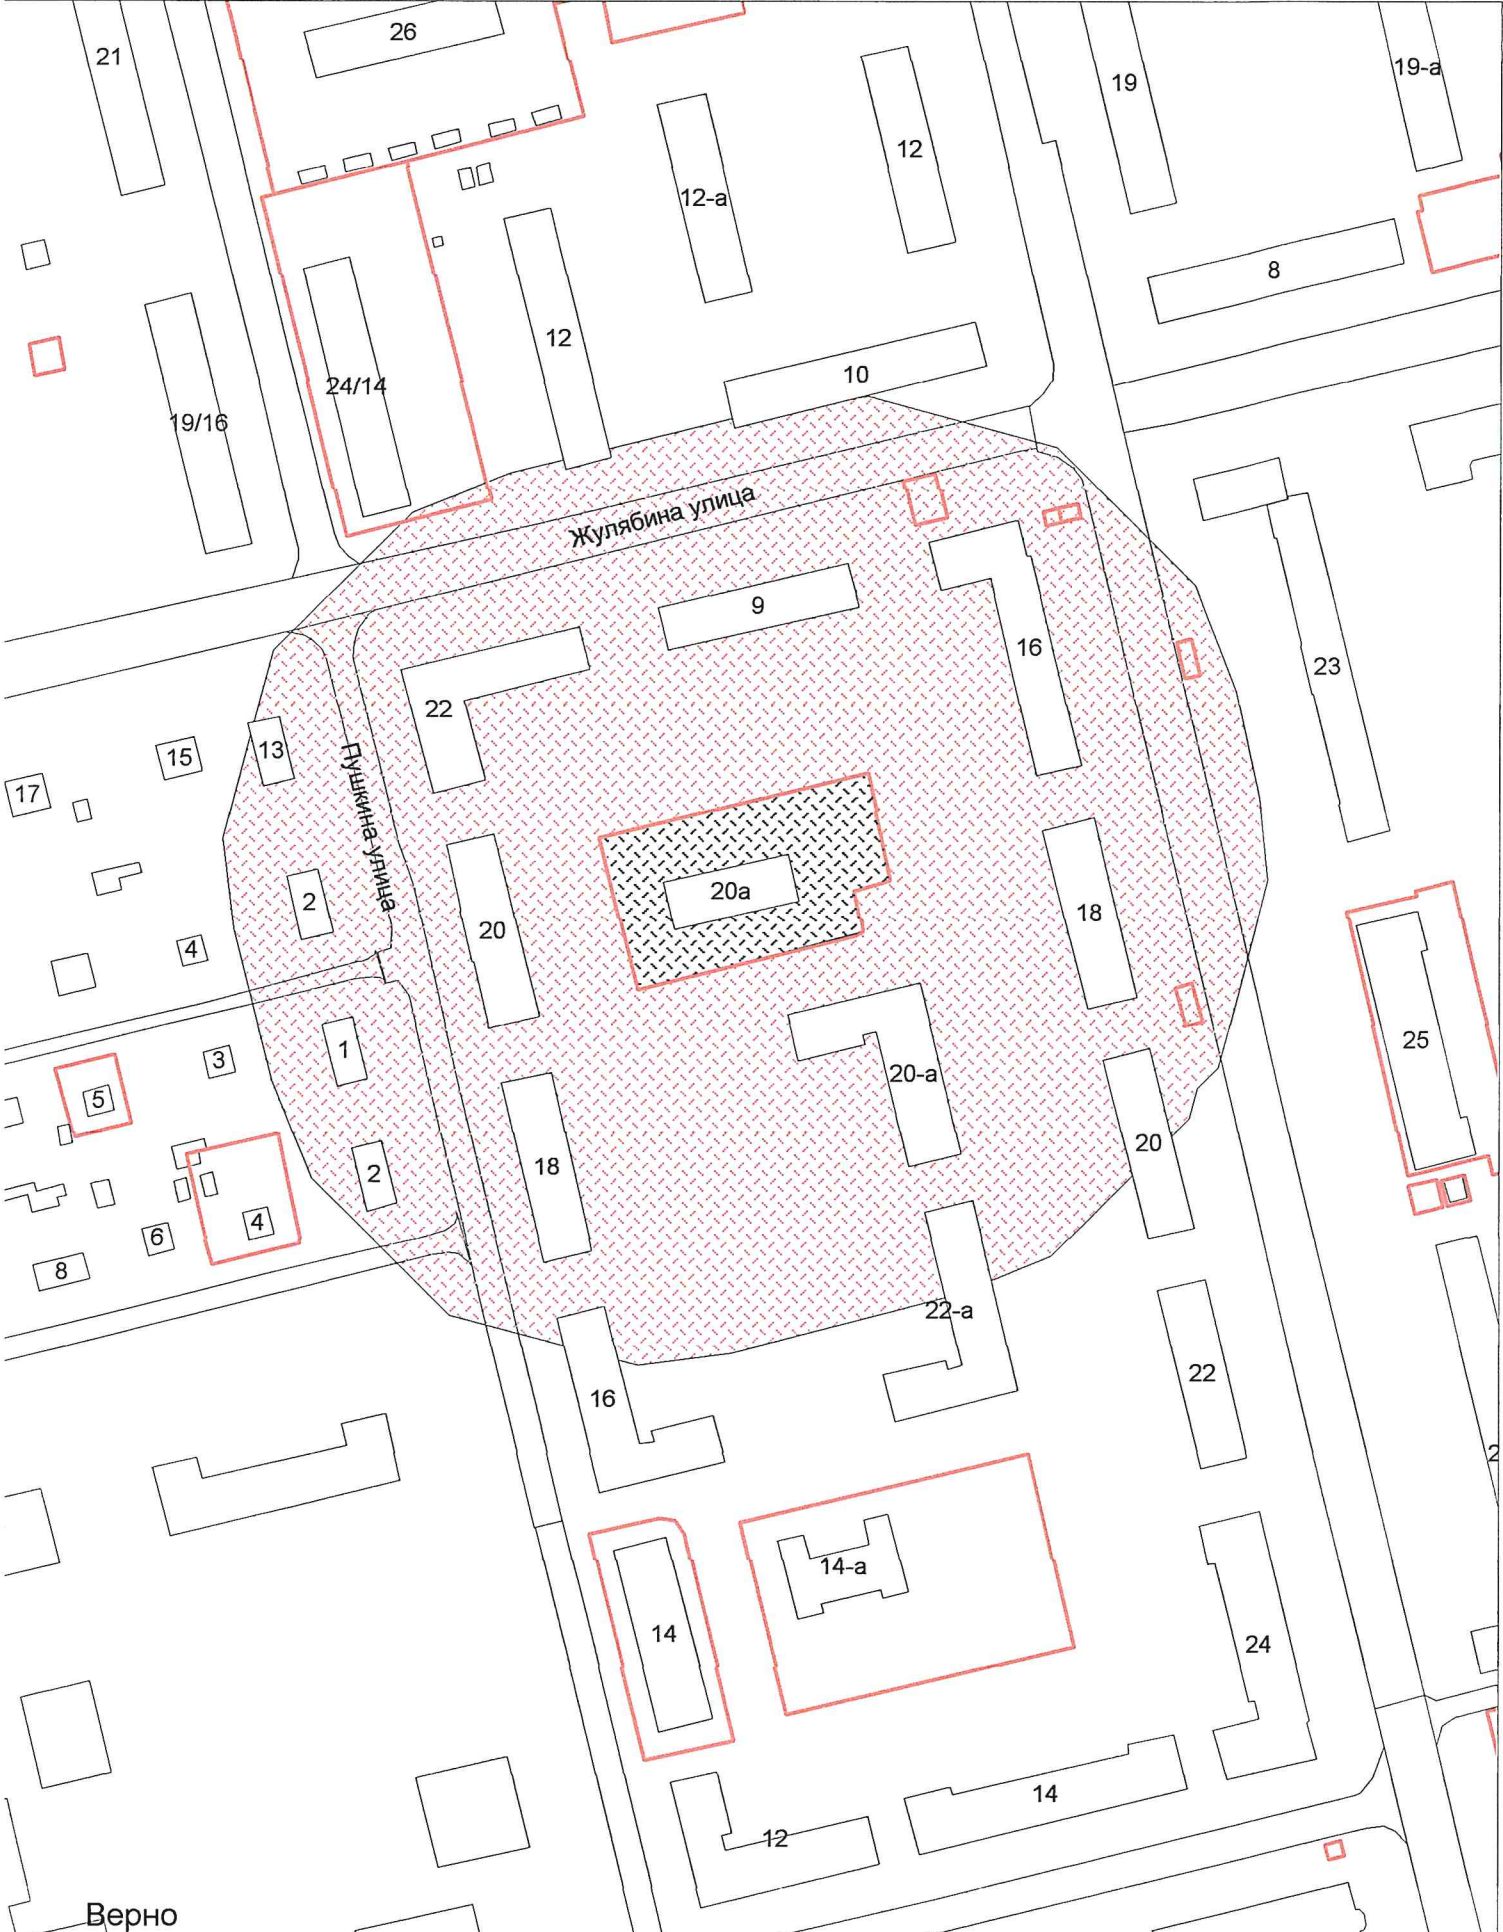

Верно

Начальник УАиГ

Д.В. Булатов

г.о. Электросталь
Схема границ прилегающих территорий для МОУ Детский дом "Надежда"
ул. Красная, д. 80а
Масштаб 1:2000

Верно

Начальник УАиГ

Д.В. Булатов

г.о. Электросталь
Схема границ прилегающих территорий для МОУДОД Центр развития творчества
детей и юношества "Диалог"
ул. Пушкина, д. 20а
Масштаб 1:2000