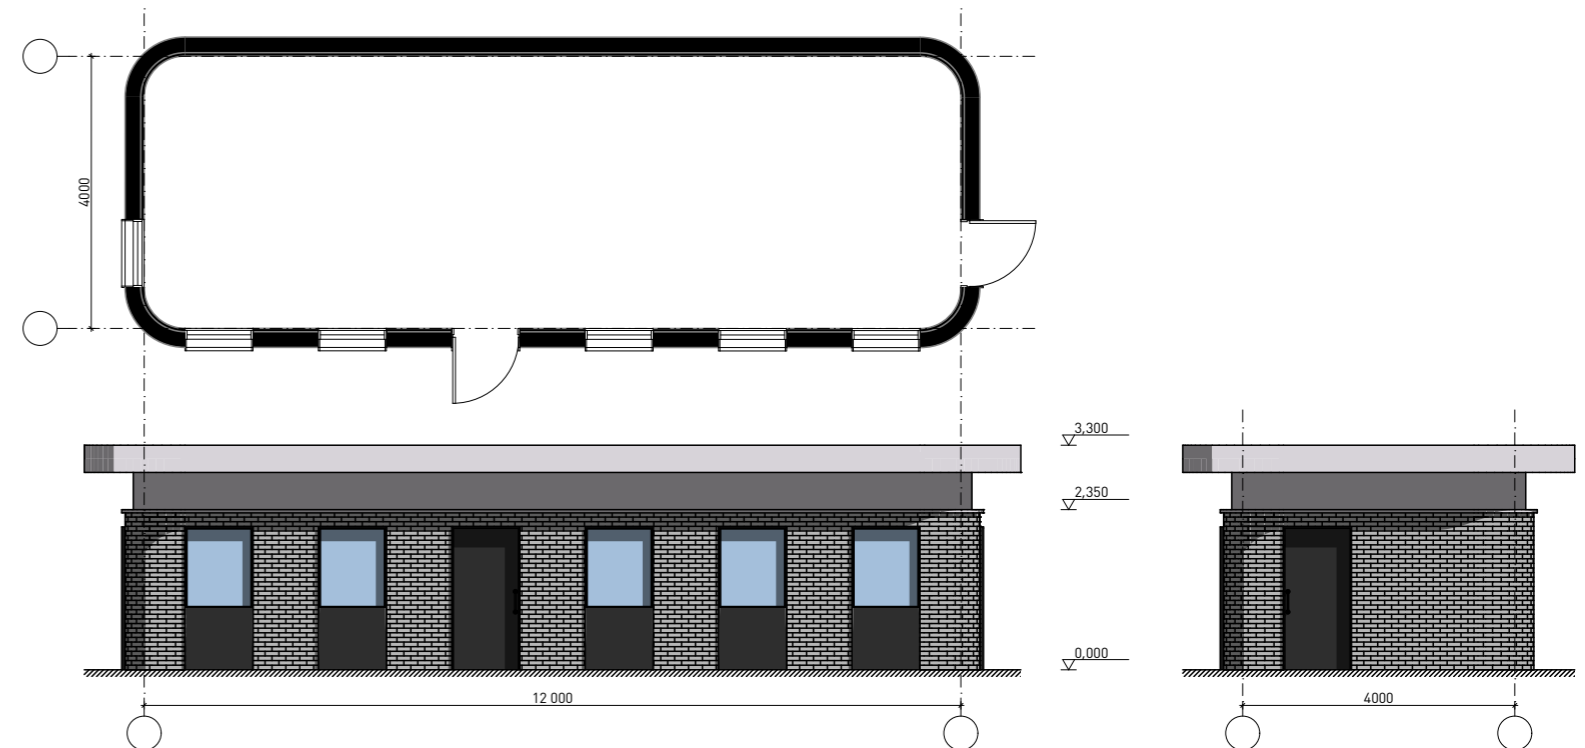

ПУНКТ ПРОКАТА ИГРОВОГО И СПОРТИВНОГО ИНВЕНТАРЯ

Облицовка фронтона нержавеющей сталью

Клинкерный кирпич GIMA PRIOLA СЕРЫЙ РУСТИК DF

Алюминиевые композитные панели RAL 7024