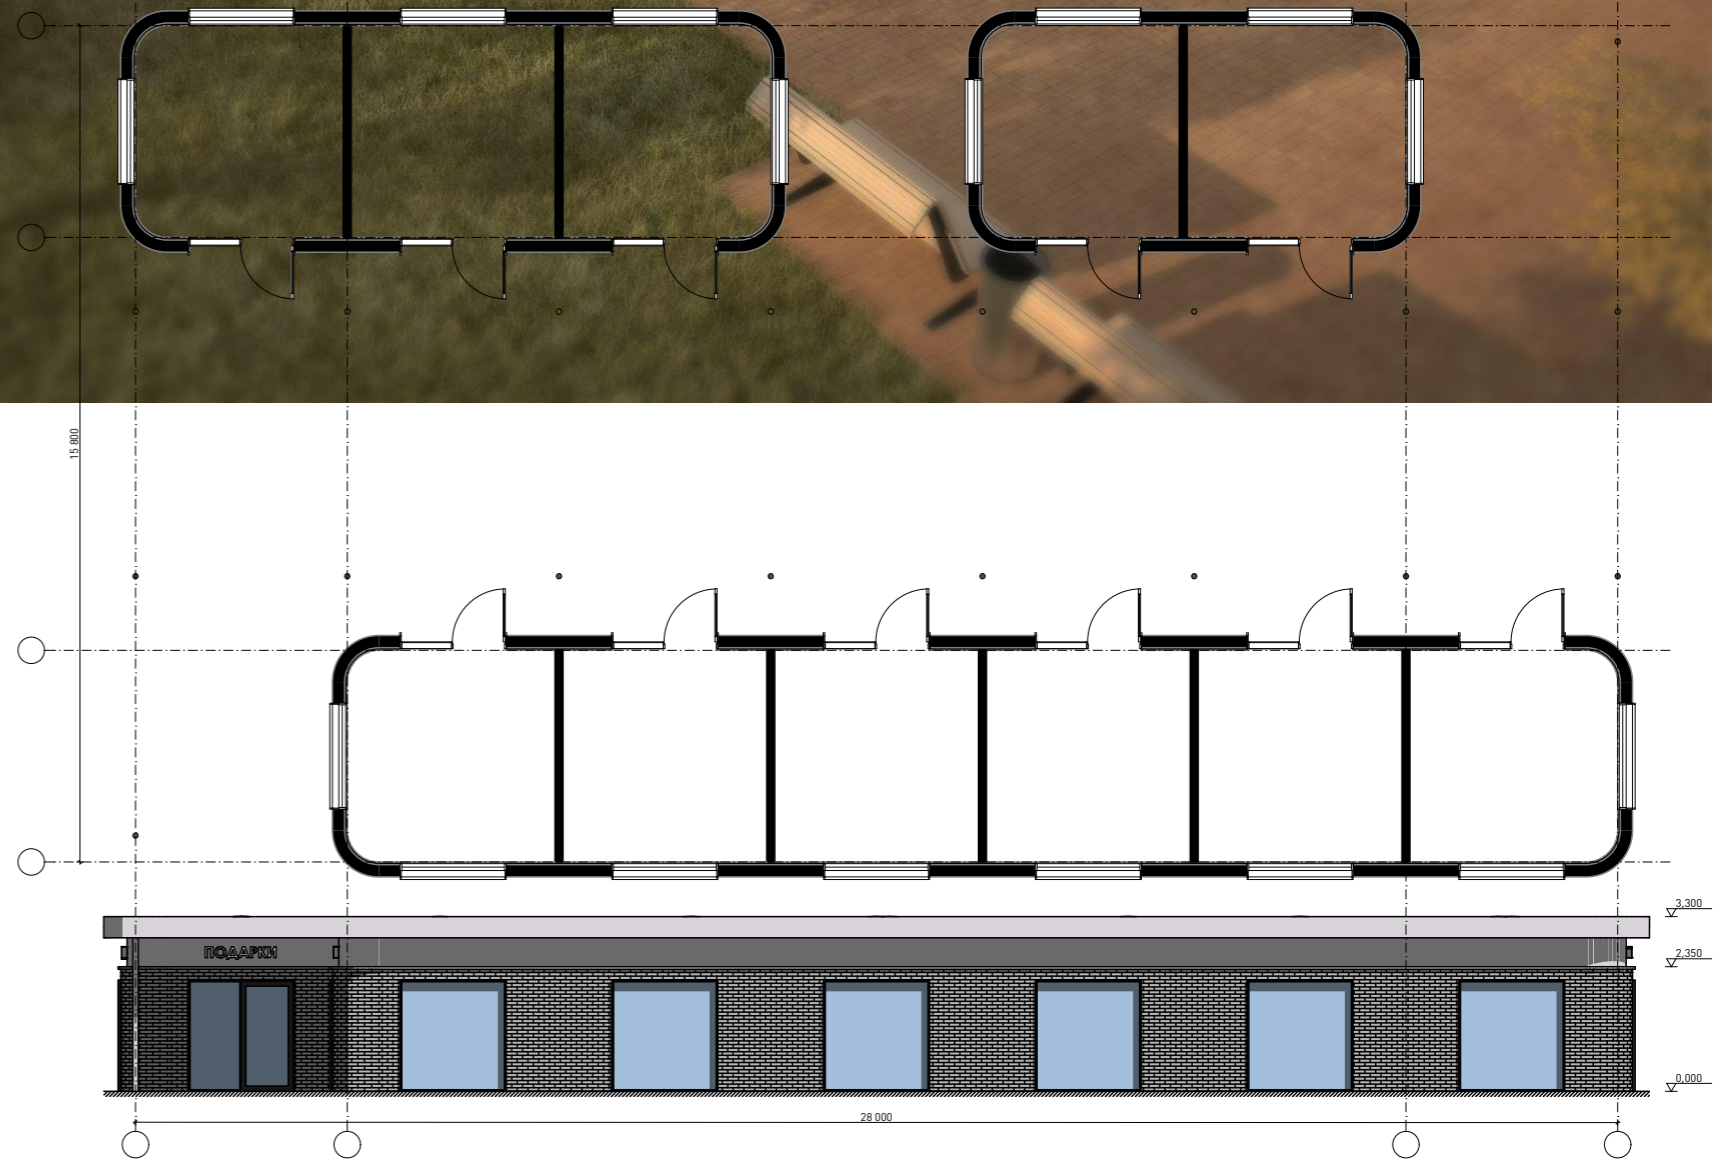

ТОРГОВАЯ ГАЛЕРЕЯ

Облицовка фронтона
нержавеющей сталью

Клинкерный кирпич
GIMA PRIOLA СЕРЫЙ
РУСТИК DF