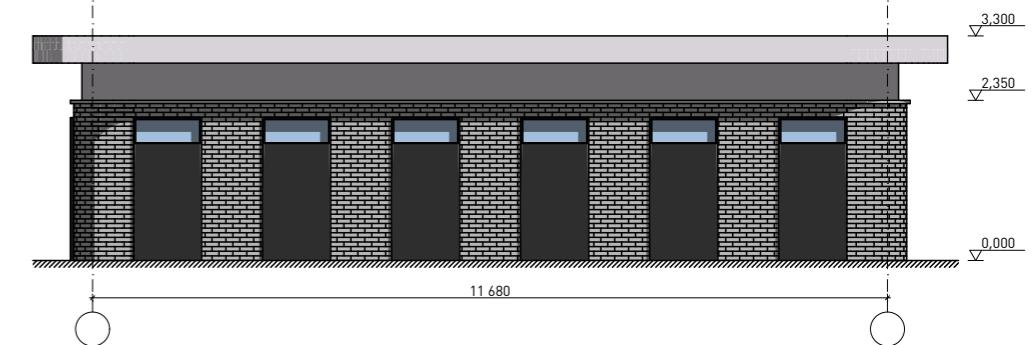

ХОЗБЛОК У ДК

Облицовка фронтона
нержавеющей сталью

Клинкерный кирпич
GIMA PRIOLA СЕРЫЙ
РУСТИК DF

Алюминиевые
композитные панели
RAL 7024