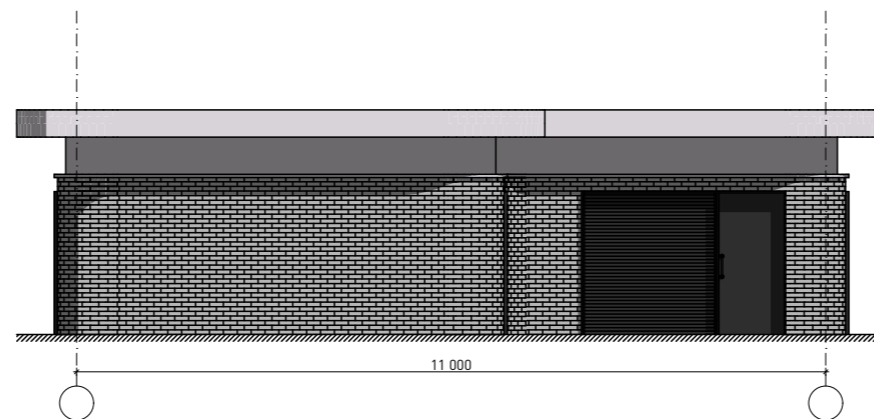

ХОЗБЛОК У ДК

Облицовка фронтона
нержавеющей сталью

Клинкерный кирпич
GIMA PRIOLA СЕРЫЙ
РУСТИК DF

Алюминиевые
композитные панели
RAL 7024