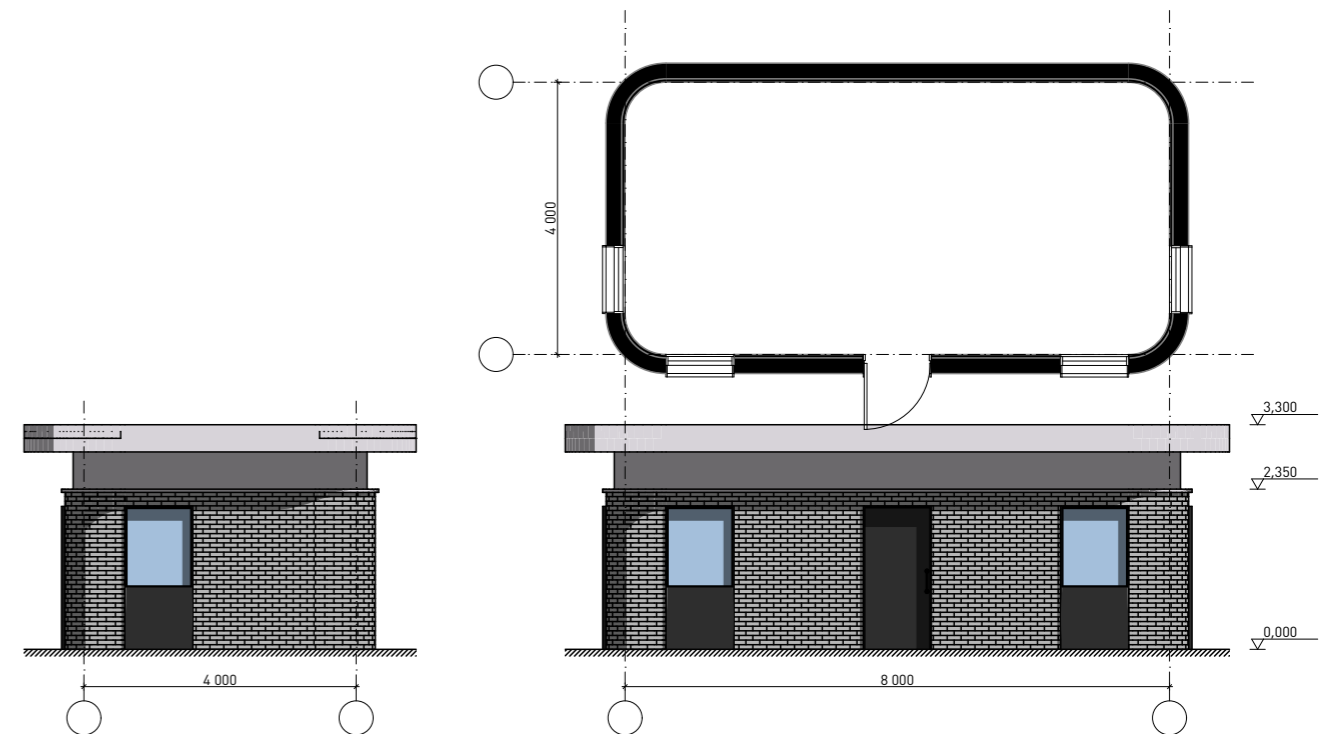

ПУНКТ ОХРАНЫ

Облицовка фронтона
нержавеющей сталью

Клинкерный кирпич
GIMA PRIOLA СЕРЫЙ
РУСТИК DF

Алюминиевые
композитные панели
RAL 7024