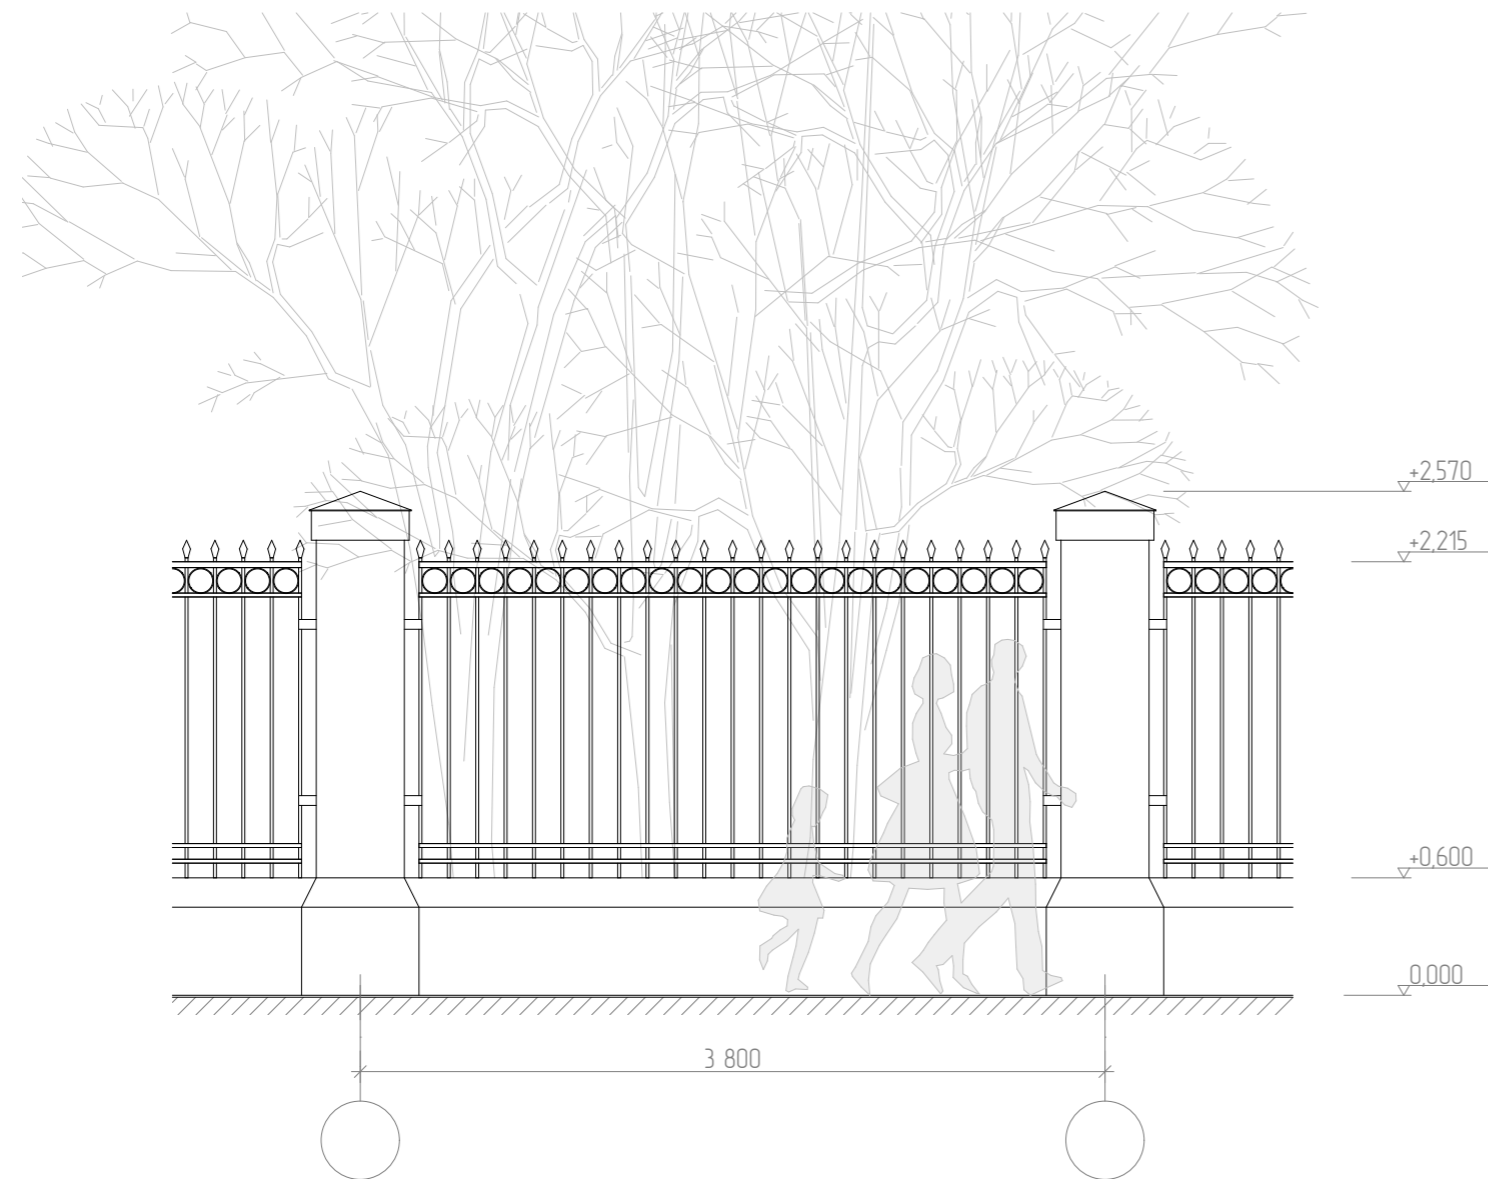

Существующее (Историческое) ограждение