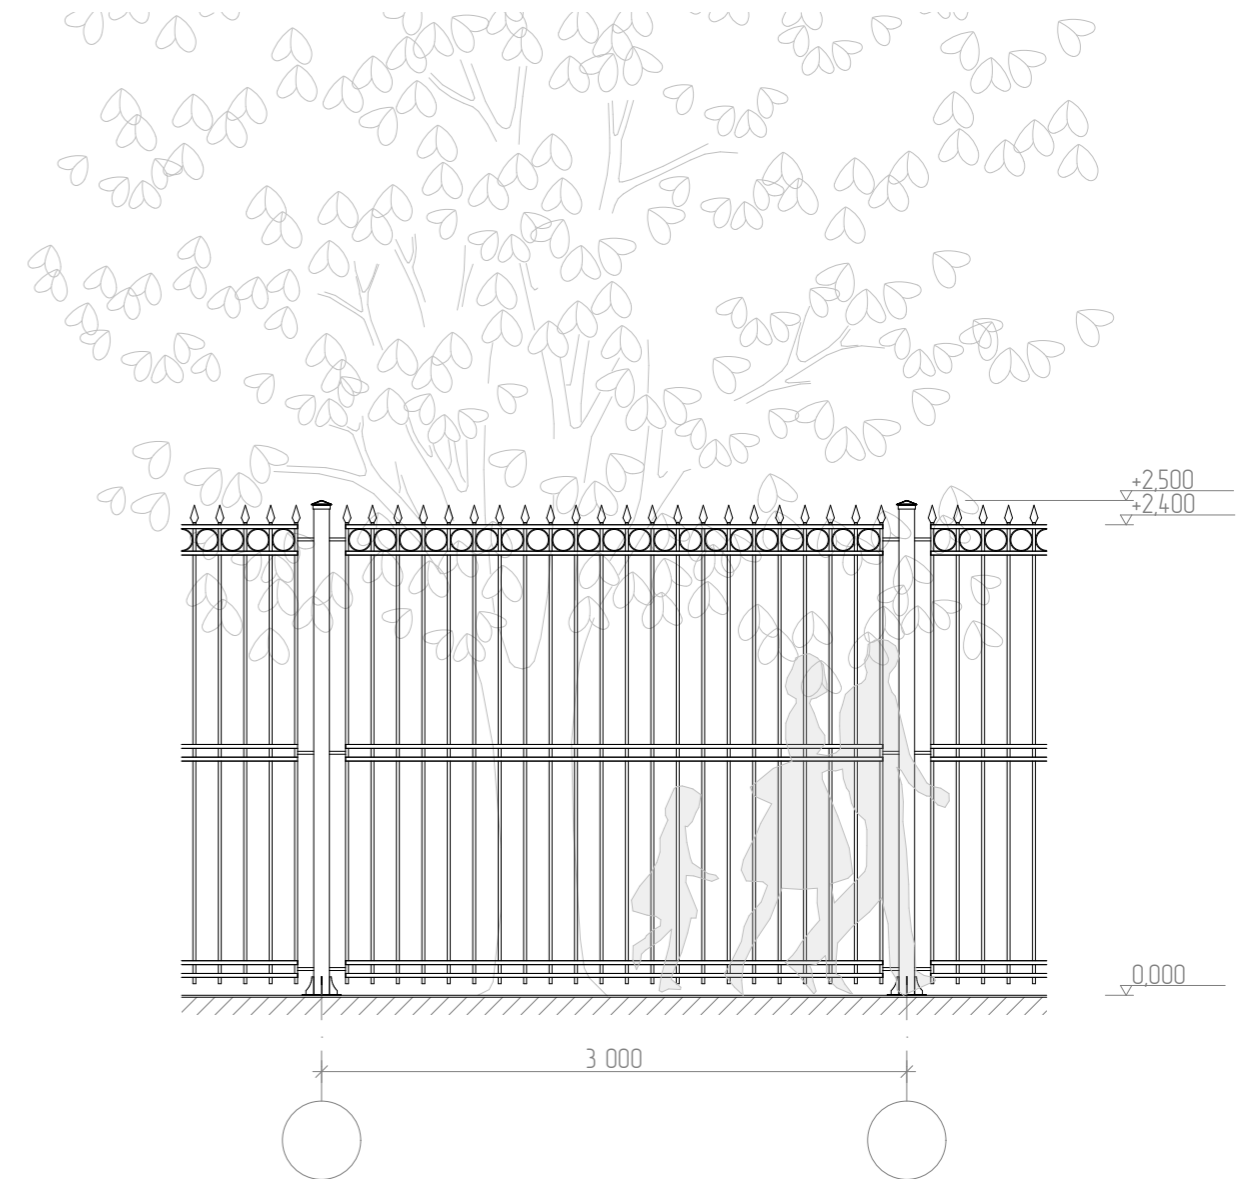

Проектируемое ограждение

При разработке новой секции ограждения территории парка использовались элементы существующего ограждения, подлежащего реставрации