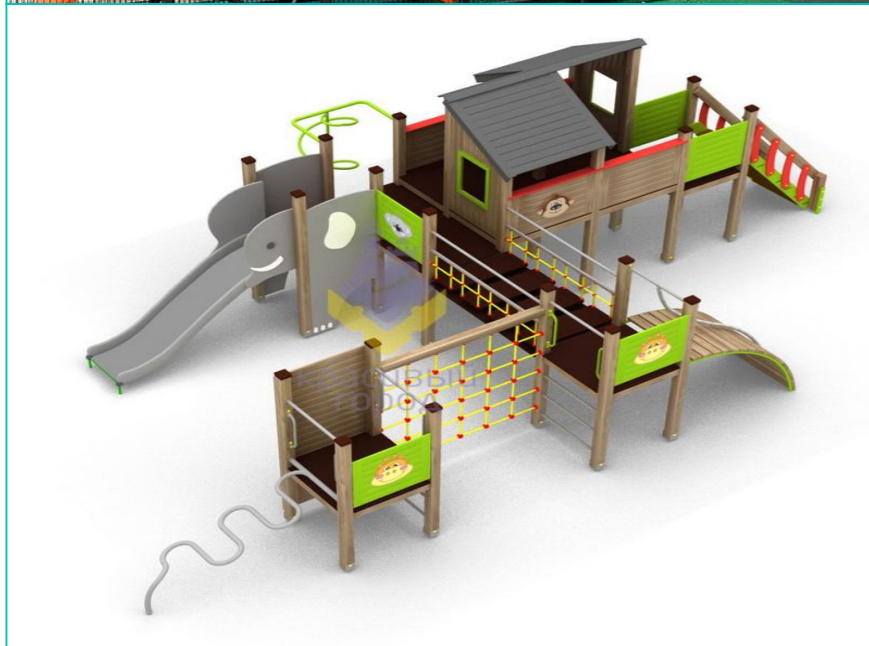

ИГРОВОЙ КОМПЛЕКС "ЛЕБЕР ГРУПП" "ВЕСЕЛЬЧАК"

Длина - 5378 мм.
Ширина - 3782 мм.
Высота - 2917 мм.