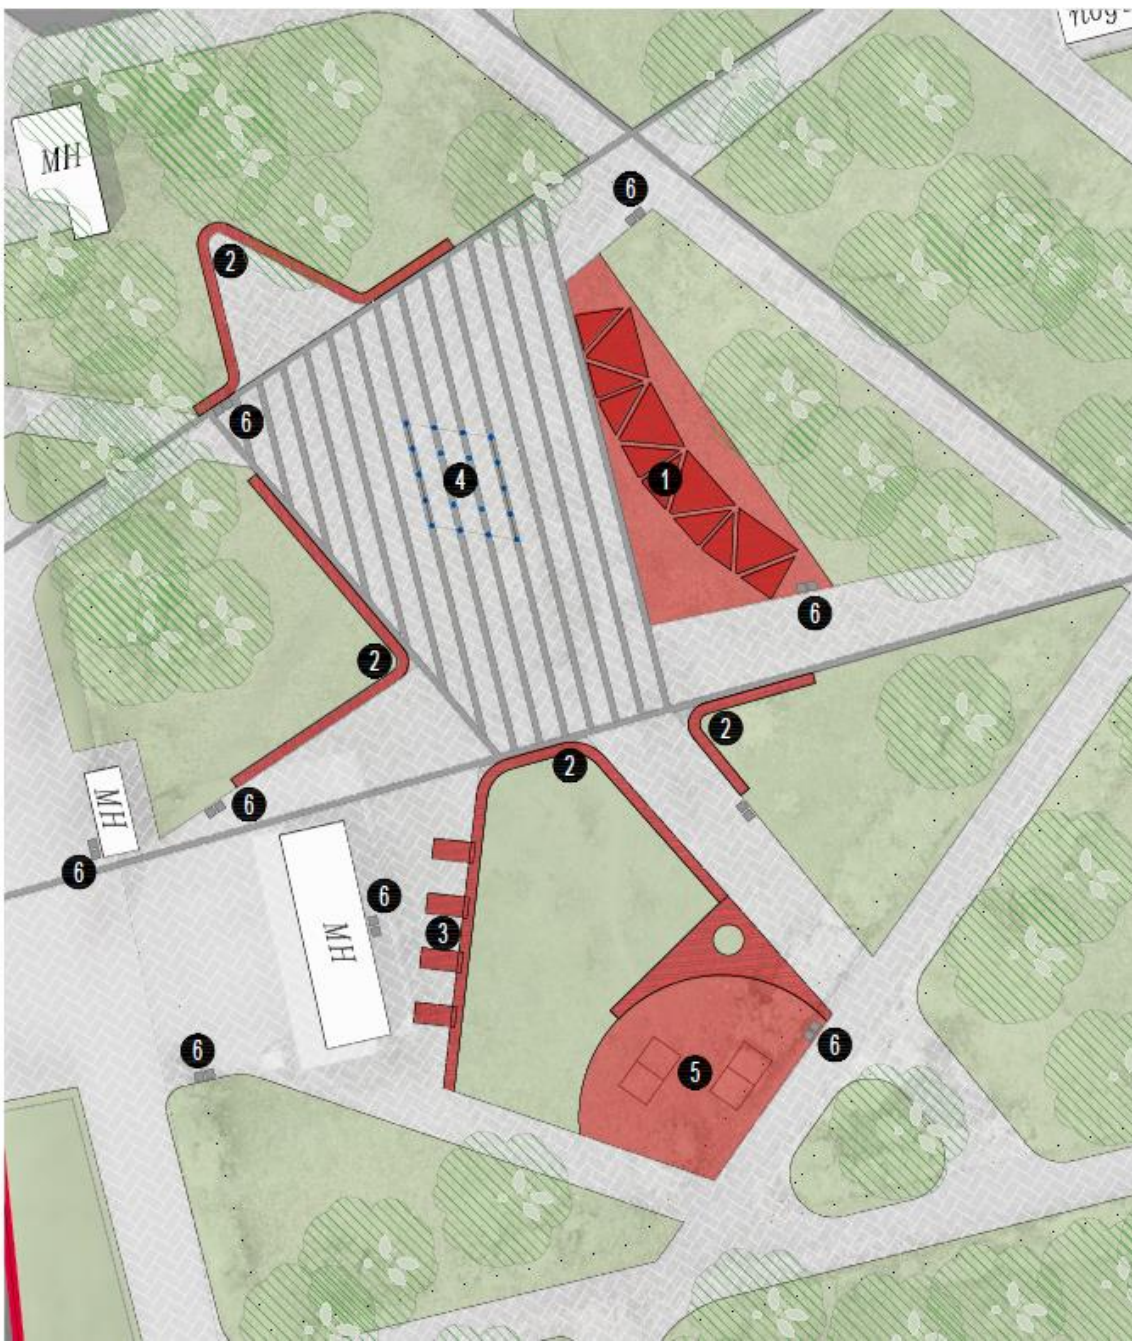

# Общественные обсуждения архитектурно-планировочной концепции благоустройства сквера перед МФЦ по адресу: проспект Ленина, д. 11

## Схема зонирования территории

### УСЛОВНЫЕ ОБОЗНАЧЕНИЯ

-  граница благоустройства
-  зона рекреации и общения
-  зона общественного питания
-  зона настольных игр
-  зона автобусной остановки
-  зона сопутствующей торговли
-  зона объекта электроснабжения
-  зона уличного пешеходного транзита
-  зона внеуличного пешеходного транзита
-  зона парковки транспорта
-  зона озеленения

Общественные обсуждения архитектурно-планировочной концепции благоустройства сквера перед МФЦ по адресу: проспект Ленина, д. 11

УСЛОВНЫЕ ОБОЗНАЧЕНИЯ

- 1 качели (4 шт. под навесом)
- 2 скамьи
- 3 уличные столики кафе
- 4 сухой фонтан
- 5 теннисный стол
- 6 урна