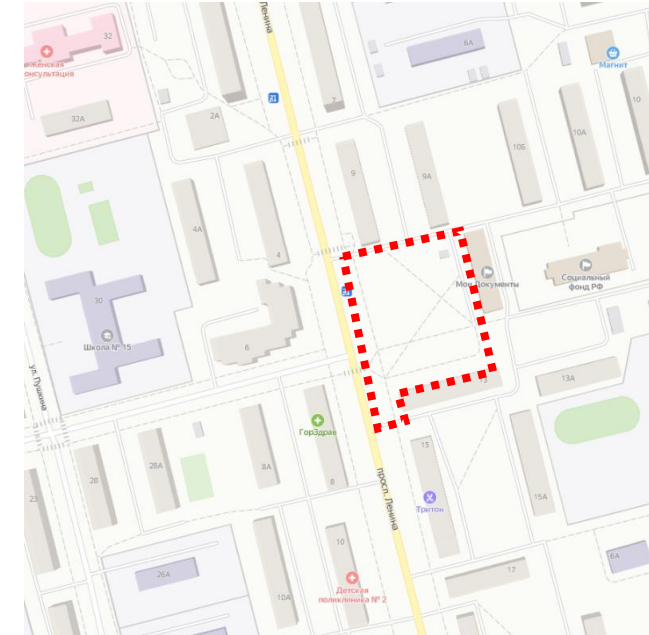

# Общественные обсуждения архитектурно-планировочной концепции благоустройства сквера перед МФЦ по адресу: проспект Ленина, д. 11

## Схема зонирования территории

### УСЛОВНЫЕ ОБОЗНАЧЕНИЯ

-  граница благоустройства
-  зона рекреации и общения
-  зона общественного питания
-  зона настольных игр
-  зона автобусной остановки
-  зона сопутствующей торговли
-  зона объекта электроснабжения
-  зона уличного пешеходного транзита
-  зона внеуличного пешеходного транзита
-  зона парковки транспорта
-  зона озеленения

Общественные обсуждения архитектурно-планировочной концепции благоустройства сквера перед МФЦ по адресу: проспект Ленина, д. 11

УСЛОВНЫЕ ОБОЗНАЧЕНИЯ

- 1 качели (4 шт. под навесом)
- 2 скамьи
- 3 уличные столики кафе
- 4 сухой фонтан
- 5 теннисный стол
- 6 урна